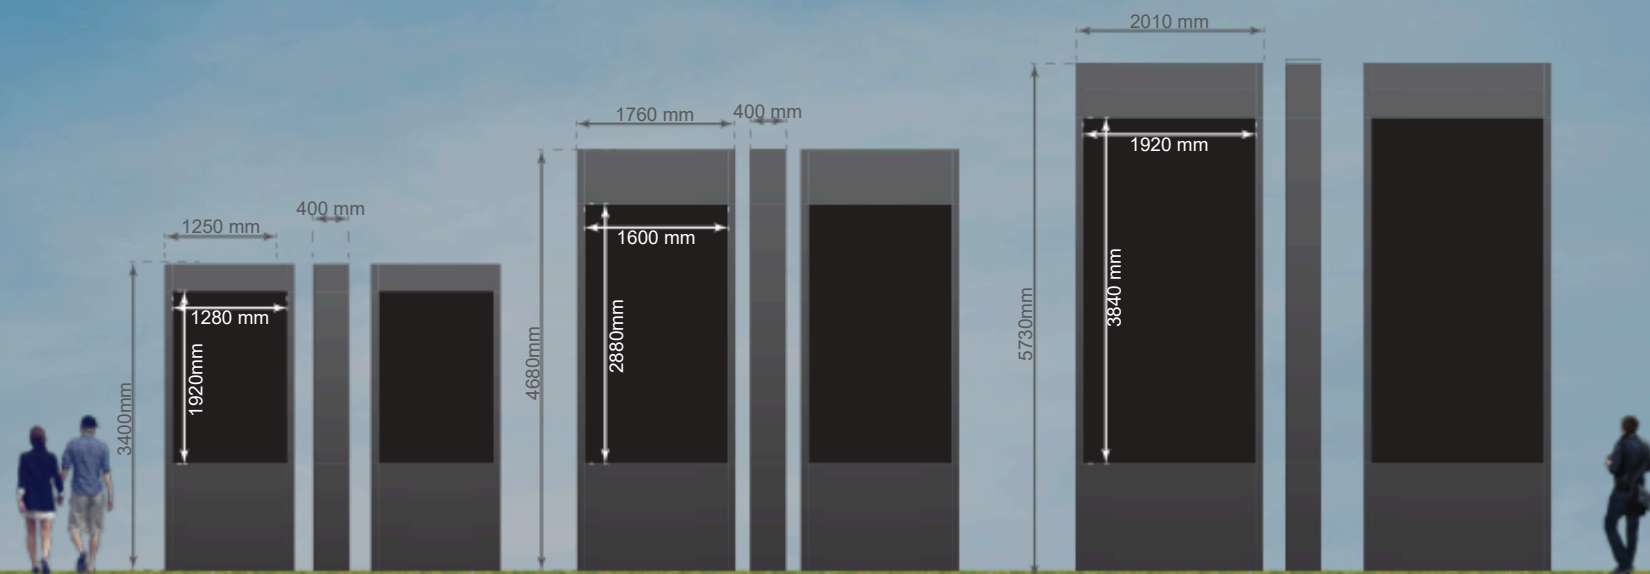

SCREENSLEASE

Een leaseplan met een termijn naar keuze

Inclusief verzekering

Maandprijzen voor leasing van 36 maanden

SCREENSSALE

Een ledscherm aanschaffen met een

eenmalige investering

Exclusief verzekering

Led display portrait

FORMULES

Enkelzijdig ledscherm

Pixel Pitch	2,5m²	5m²	8m²
8 mm	€ 615	€ 835	€ 1 285
6 mm	€ 650	€ 865	€ 1 350
4 mm	€ 715	€ 995	€ 1 510

Dubbelzijdig ledscherm

Pixel Pitch	2x2,5m²	2x 5m²	2x 8m²
8 mm	€ 750	€ 1 125	€ 1 760
6 mm	€ 835	€ 1 220	€ 1 890
4 mm	€ 965	€ 1 475	€ 2 245

Enkelzijdig ledscherm

Pixel Pitch	2,5m²	5m²	8m²
8 mm	€ 18 950	€ 25 950	€ 39 950
6 mm	€ 19 950	€ 26 950	€ 41 950
4 mm	€ 21 950	€ 30 950	€ 46 950

Dubbelzijdig ledscherm

Pixel Pitch	2x 2,5m²	2x 5m²	2x 8m²
8 mm	€ 24 950	€ 34 950	€ 54 950
6 mm	€ 25 950	€ 37 950	€ 58 950
4 mm	€ 29 950	€ 45 950	€ 69 950