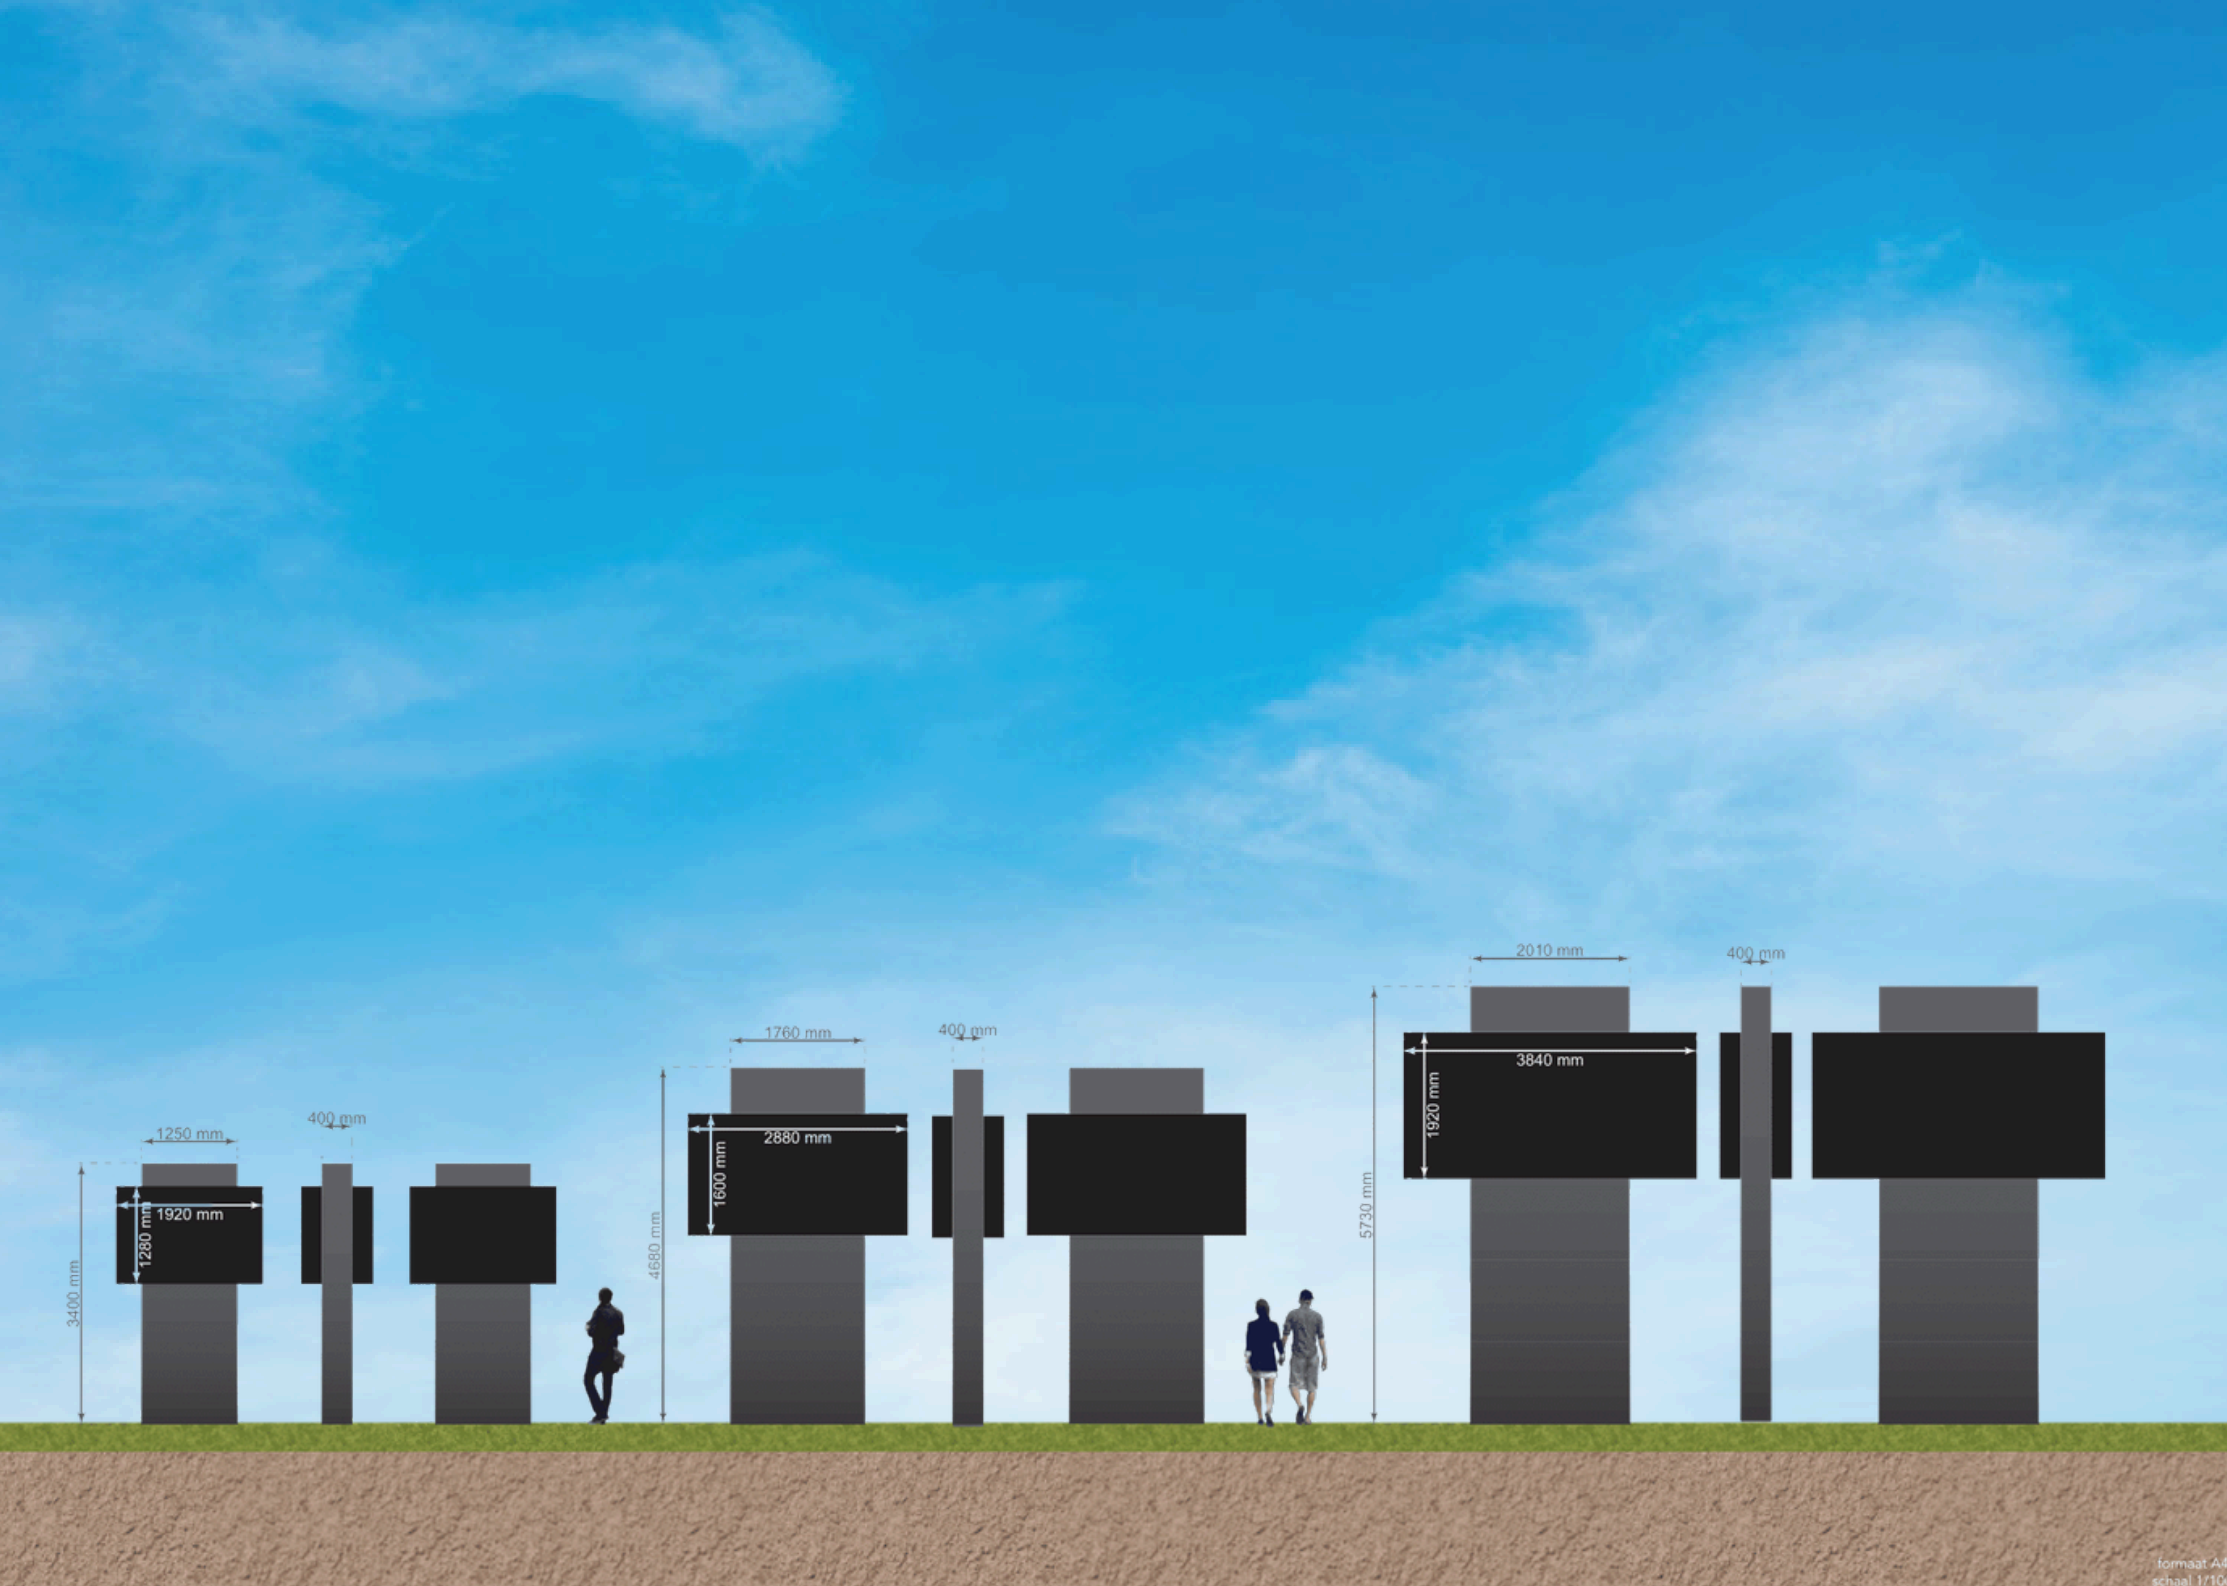

SCREENSLEASE

Een leaseplan met een termijn naar keuze

Inclusief verzekering

Maandprijzen voor leasing van 36 maanden

SCREENSSALE

Een ledscherm aanschaffen met een

eenmalige investering

Exclusief verzekering

Led display landscape

FORMULES

Enkelzijdig ledscherm

Pixel Pitch	2,5m²	5m²	8m²
8 mm	€ 650	€ 865	€ 1 380
6 mm	€ 685	€ 890	€ 1 445
4 mm	€ 750	€ 1030	€ 1 635

Dubbelzijdig ledscherm

Pixel Pitch	2x2,5m²	2x 5m²	2x 8m²
8 mm	€ 835	€ 1 155	€ 1 770
6 mm	€ 865	€ 1 250	€ 2 020
4 mm	€ 995	€ 1 510	€ 2 370

Enkelzijdig ledscherm

Pixel Pitch	2,5m²	5m²	8m²
8 mm	€ 19 950	€ 26 950	€ 42 950
6 mm	€ 20 950	€ 27 950	€ 44 950
4 mm	€ 22 950	€ 31 950	€ 50 950

Dubbelzijdig ledscherm

Pixel Pitch	2x 2,5m²	2x 5m²	2x 8m²
8 mm	€ 25 950	€ 35 950	€ 58 950
6 mm	€ 26 950	€ 38 950	€ 62 950
4 mm	€ 30 950	€ 46 950	€ 73 950