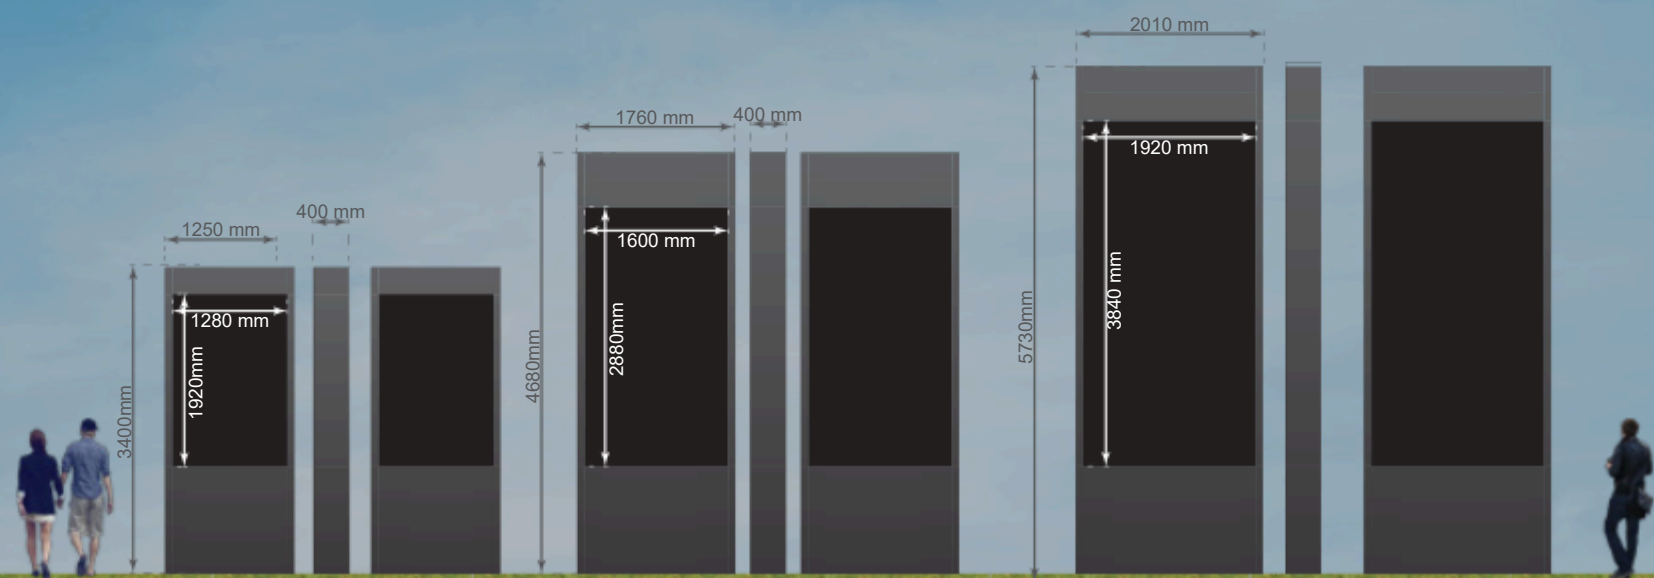

Il est disponible aux formats paysage et portrait. Le câblage est entièrement intégré à la structure, ce qui préserve l'esthétique du design et assure une protection optimale contre les agressions extérieures.

Pour une stabilité et une sécurité optimales, le totem est solidement ancré au sol sur un socle en béton. De plus, l'écran LED peut être personnalisé avec votre logo ou texte, appliqué sur la colonne à l'aide d'un film adhésif.

Orientation

*Choisissez le format  
paysage ou portrait*

Visibilité

*Possible avec une seule  
ou écran double face*

7 couleurs

*Choisissez parmi 7  
couleurs pour la  
construction*

## FORMULES

Écran LED simple face

Pixel Pitch	2,5m <sup>2</sup>	5m <sup>2</sup>	8m <sup>2</sup>
8 mm	€ 615	€ 835	€ 1 285
6 mm	€ 650	€ 865	€ 1 350
4 mm	€ 715	€ 995	€ 1 510

Écran LED double face

Pixel Pitch	2x2,5m <sup>2</sup>	2x 5m <sup>2</sup>	2x 8m <sup>2</sup>
8 mm	€ 750	€ 1 125	€ 1 760
6 mm	€ 835	€ 1 220	€ 1 890
4 mm	€ 965	€ 1 475	€ 2 245