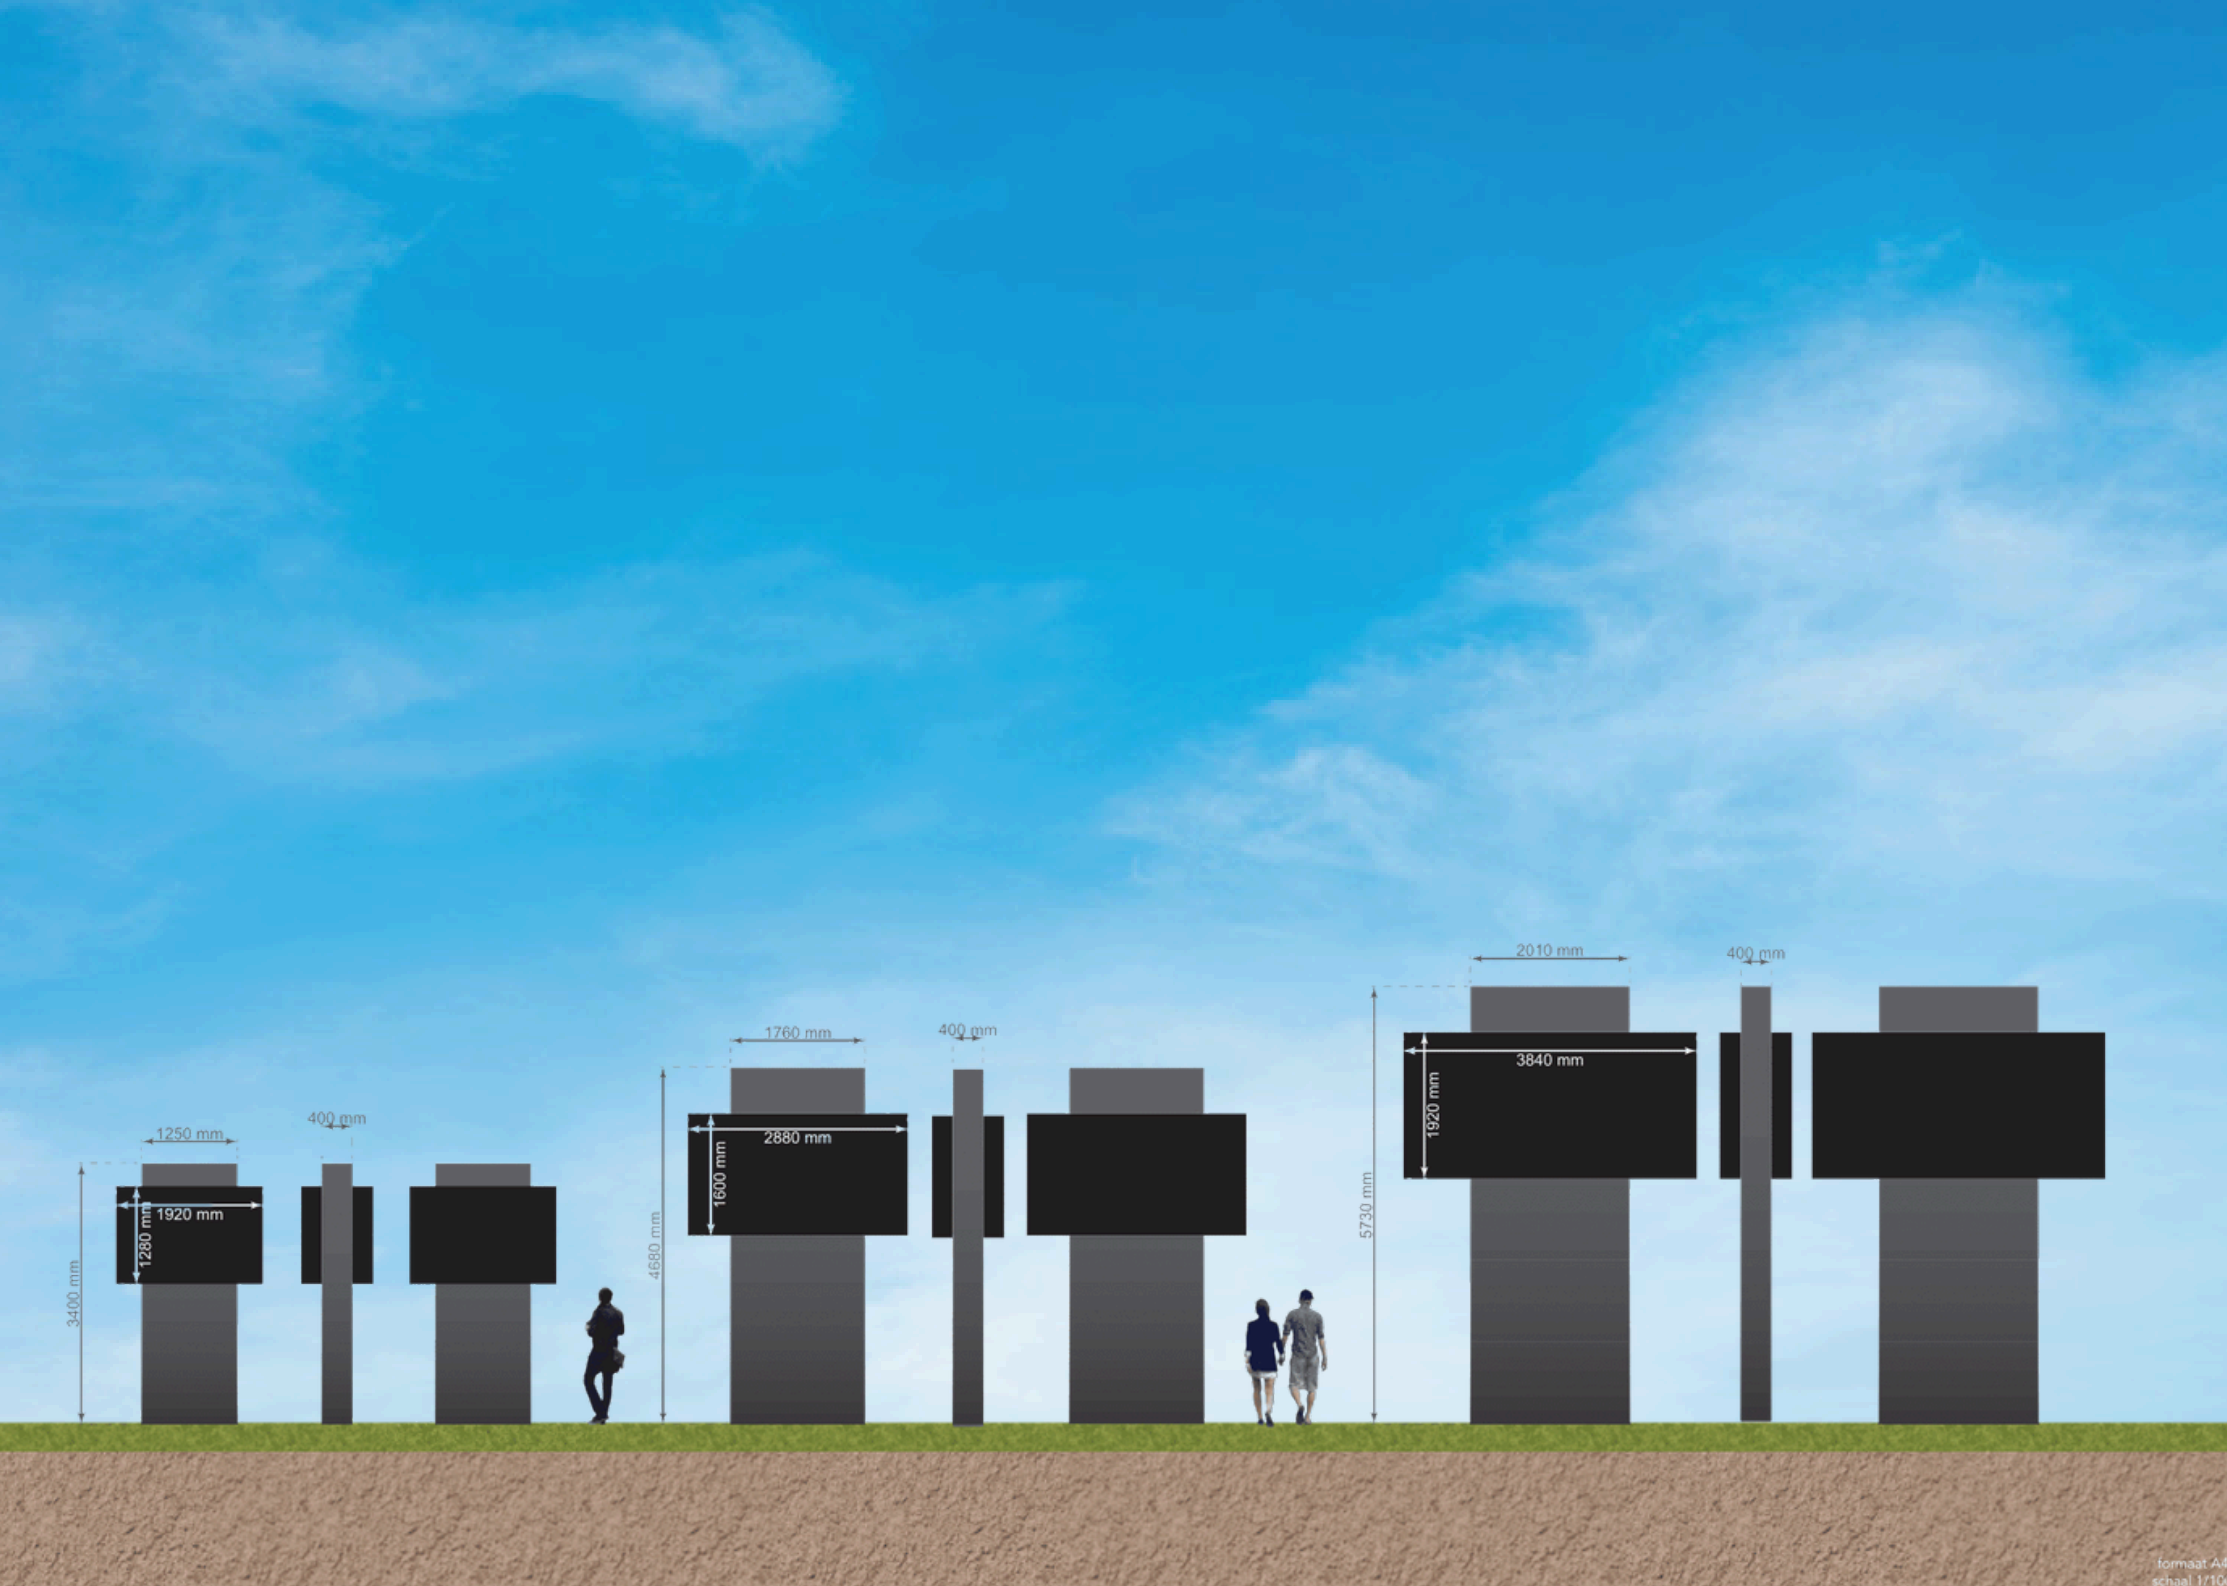

SCREENSLEASE

Un contrat de location avec une durée au choix

Assurance comprise

Prix mensuels pour un bail de 36 mois

SCREENSSALE

L'achat d'un écran LED avec un investissement unique

Hors assurance

Led display landscape

FORMULES

Écran LED simple face

Pixel Pitch	2,5m²	5m²	8m²
8 mm	€ 650	€ 865	€ 1 380
6 mm	€ 685	€ 890	€ 1 445
4 mm	€ 750	€ 1030	€ 1 635

Écran LED double face

Pixel Pitch	2x2,5m²	2x 5m²	2x 8m²
8 mm	€ 835	€ 1 155	€ 1 770
6 mm	€ 865	€ 1 250	€ 2 020
4 mm	€ 995	€ 1 510	€ 2 370

Écran LED simple face

Pixel Pitch	2,5m²	5m²	8m²
8 mm	€ 19 950	€ 26 950	€ 42 950
6 mm	€ 20 950	€ 27 950	€ 44 950
4 mm	€ 22 950	€ 31 950	€ 50 950

Écran LED double face

Pixel Pitch	2x 2,5m²	2x 5m²	2x 8m²
8 mm	€ 25 950	€ 35 950	€ 58 950
6 mm	€ 26 950	€ 38 950	€ 62 950
4 mm	€ 30 950	€ 46 950	€ 73 950