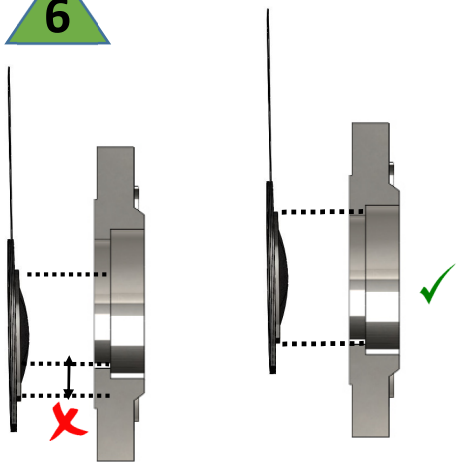

- Installation (GB)
- Installation (F)
- Einbauanleitung (D)
- Installazione (I)
- Installatie (NL)
- Instalação (P)
- Instalacion (E)
- Installation (S)
- Montavimo (LT)

Tank Safe (TSD/TSF)

UK office
Elfab Limited
Alder Road, North Shields,
Tyne and Wear, NE29 8SD
UNITED KINGDOM
E: uksales@osecoelfab.com
T: +44 (0)191 293 1234
osecoelfab.com

CE 0343 [P > 0.5 BAR]

1

2

3

4

- (GB) Do not use if damaged
- (F) Ne pas utiliser si endommagé
- (D) Niemala beschädigte berstscheibe einbauen
- (I) Non utilizzare se danneggiato
- (NL) Indien beschadigd niet gebruiken
- (P) Não usar se avariado
- (E) No utilice en caso de que esta dañado
- (S) För ej användas, om det är skadat
- (RUS) Не пользоваться при повреждениях

5

6

7

8

9