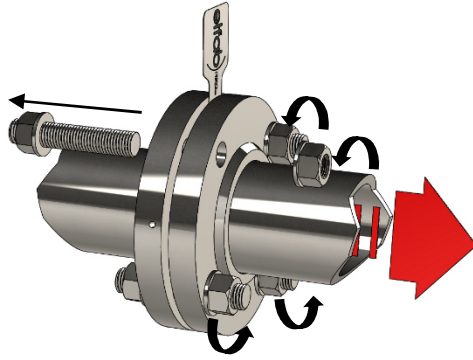

- Installation (GB)
- Installation (F)
- Einbauanleitung (D)
- Installazione (I)
- Installatie (NL)
- Instalação (P)
- Instalacion (E)
- Installation (S)
- Montavimo (LT)

Tank Safe (TSD/TSF)

UK office
Elfab Limited
Alder Road, North Shields,
Tyne and Wear, NE29 8SD
UNITED KINGDOM
E: uksales@osecoelfab.com
T: +44 (0)191 293 1234
osecoelfab.com

CE 0343 [P > 0.5 BAR]

1

2

3

4

- (GB) Do not use if damaged
- (F) Ne pas utiliser si endommagé
- (D) Niemala beschädigte berstscheibe einbauen
- (I) Non utilizzare se danneggiato
- (NL) Indien beschadigd niet gebruiken
- (P) Não usar se avariado
- (E) No utilice en caso de que esta dañado
- (S) För ej användas, om det är skadat
- (RUS) Не пользоваться при повреждениях