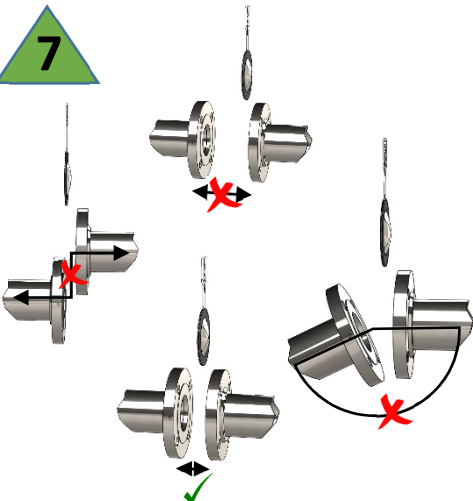

- Installation (GB)
- Installation (F)
- Einbauanleitung (D)
- Installazione (I)
- Installatie (NL)
- Instalação (P)
- Instalacion (E)
- Installation (S)
- Montavimo (LT)

Tank Safe (TSD/TSF)

UK office
Elfab Limited
Alder Road, North Shields,
Tyne and Wear, NE29 8SD
UNITED KINGDOM
E: uksales@osecoelfab.com
T: +44 (0)191 293 1234
osecoelfab.com

CE 0343 [P > 0.5 BAR]

1

2

3

4

- (GB) Do not use if damaged
- (F) Ne pas utiliser si endommagé
- (D) Niemala beschädigte berstscheibe einbauen
- (I) Non utilizzare se danneggiato
- (NL) Indien beschadigd niet gebruiken
- (P) Não usar se avariado
- (E) No utilice en caso de que esta dañado
- (S) För ej användas, om det är skadat
- (RUS) Не пользоваться при повреждениях

5

6

7

8

9