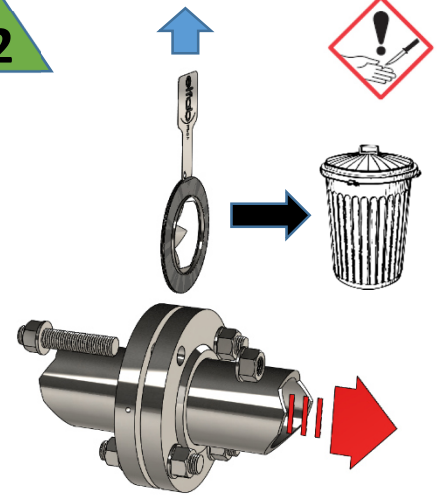

- Installation (GB)
- Installation (F)
- Einbauanleitung (D)
- Installazione (I)
- Installatie (NL)
- Instalação (P)
- Instalacion (E)
- Installation (S)
- Montavimo (LT)

Tank Safe (TSD/TSF)

UK office
Elfab Limited
Alder Road, North Shields,
Tyne and Wear, NE29 8SD
UNITED KINGDOM
E: uksales@osecoelfab.com
T: +44 (0)191 293 1234
osecoelfab.com

CE 0343 [P > 0.5 BAR]

1

2

3

4

- (GB) Do not use if damaged
- (F) Ne pas utiliser si endommagé
- (D) Niemala beschädigte berstscheibe einbauen
- (I) Non utilizzare se danneggiato
- (NL) Indien beschadigd niet gebruiken
- (P) Não usar se avariado
- (E) No utilice en caso de que esta dañado
- (S) För ej användas, om det är skadat
- (RUS) Не пользоваться при повреждениях