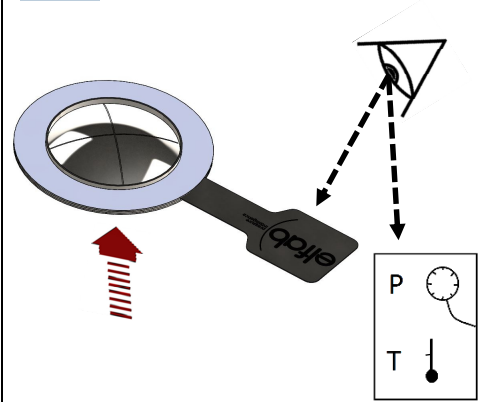

- Installation (GB)
- Installation (F)
- Einbauanleitung (D)
- Installazione (I)
- Installatie (NL)
- Instalação (P)
- Instalacion (E)
- Installation (S)
- Montavimo (LT)

Tank Safe (TSD/TSF)

UK office
Elfab Limited
Alder Road, North Shields,
Tyne and Wear, NE29 8SD
UNITED KINGDOM
E: uksales@osecoelfab.com
T: +44 (0)191 293 1234
osecoelfab.com

CE 0343 [P > 0.5 BAR]

1

2

3

4

- (GB) Do not use if damaged
- (F) Ne pas utiliser si endommagé
- (D) Niemala beschädigte berstscheibe einbauen
- (I) Non utilizzare se danneggiato
- (NL) Indien beschadigd niet gebruiken
- (P) Não usar se avariado
- (E) No utilice en caso de que esta dañado
- (S) För ej användas, om det är skadat
- (RUS) Не пользоваться при повреждениях

5

6

7

8

9