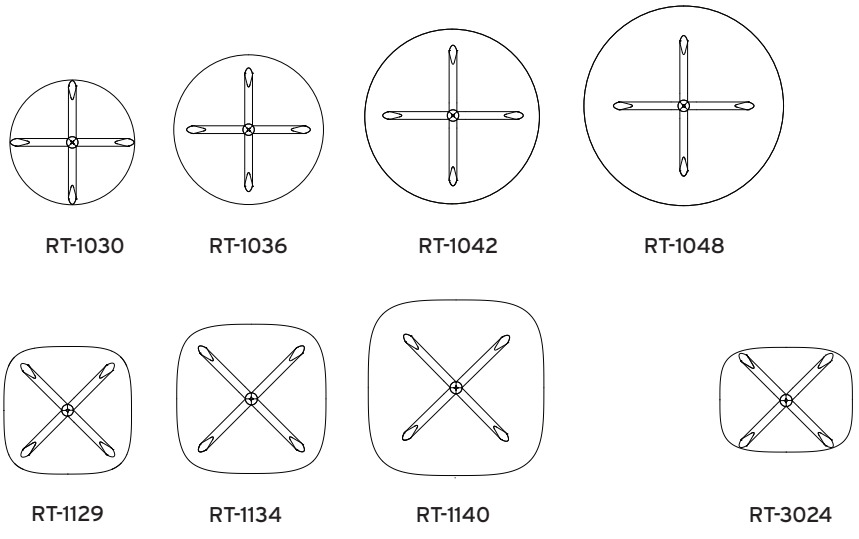

Color Trend Powder Coats

29" HIGH TABLE

RT25 Table Series

Example: item number RT-1030 + top material suffix -OA = RT-1030-OA

		List Price									
		Surface Material									
Item	Description	dia	h	-AA (veneer)	-OA (veneer)	-WW (veneer)	-LAM (laminata)	-FX (fenix)			
Round Top 	RT-1030	30" Round Top	30	29	2103	2103	2131	1988	2131		
	RT-1036	36" Round Top	36	29	2297	2297	2337	2132	2335		
	RT-1042	42" Round Top	42	29	2523	2523	2577	2297	2573		
	RT-1048	48" Round Top	48	29	2778	2778	2848	2485	2842		
Item	Description	w	d	h	-AA (veneer)	-OA (veneer)	-WW (veneer)	-LAM (laminata)	-FX (fenix)		
Sqircle Top 	RT-1129	29" Sqircle Top	29	29	29	2091	2091	2118	1965	2099	
	RT-1134	34" Sqircle Top	34	34	29	2249	2249	2285	2081	2263	
	RT-1140	40" Sqircle Top	40	40	29	2469	2469	2518	2240	2490	
Item	Description	w	d	h	-AA (veneer)	-OA (veneer)	-WW (veneer)	-LAM (laminata)	-FX (fenix)		
30" x 24" Rounded Rec. Top	RT-3024	30" x 24" Top	30	24	29	2030	2030	2053	1960	2075	
											