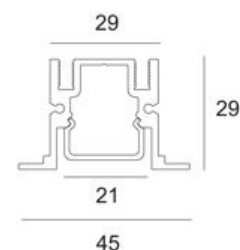

376 00 00 ANO, FEMTOLINE 45 PROFILE – stropní zápusťný profil- **NOVÝ**

Typ sv. zdroje:
Počet sv. zdrojů:
Původní cena: 6.171,- Kč s DPH
Prodejní cena: 3.000,- Kč s DPH
Počet kusů: 1200 mm (skladem 3x1200mm, OPT190685)
Krytí: IP20
Rozměry: d:1200 š:45 h:29 mm
Barva: stříbrná
Materiál: hliník
Pozn.: prázdný profil