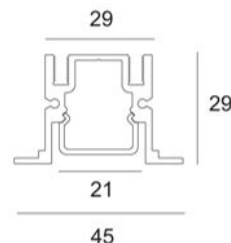

376 00 00 B, FEMTOLINE 45 PROFILE – stropní zápusťný profil- **NOVÝ**

Typ sv. zdroje:
Počet sv. zdrojů:
Původní cena: 30.961,- Kč s DPH
Prodejní cena: 13.000,- Kč s DPH
Počet kusů: 2 x 2300 mm
Krytí: IP20
Rozměry: d:2300 š:45 h:29 mm
Barva: černá
Materiál: hliník
Pozn.: prázdný profil