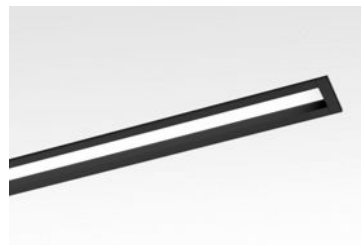

376 00 00 B, FEMTOLINE 45 PROFILE – stropní zápusťný profil- **NOVÝ**

Typ sv. zdroje:
Počet sv. zdrojů:
Původní cena: 30.961,- Kč s DPH
Prodejní cena: 13.000,- Kč s DPH
Počet kusů: 2 x 2300 mm
Krytí: IP20
Rozměry: d:2300 š:45 h:29 mm
Barva: černá
Materiál: hliník
Pozn.: prázdný profil