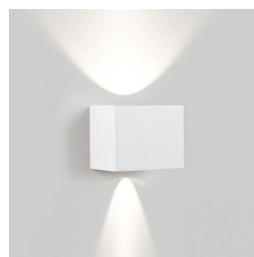

23933 9230, MILES C2 AMBER 92750 – závěsné svítidlo - zánovní - svítidlo bylo pověšeno a obratem demontováno

Typ sv. zdroje: 5,8W / 2700K
Počet sv. zdrojů: 1
Původní cena: 17.781,- Kč s DPH
Prodejní cena: 10.600,- Kč s DPH
Počet kusů: 1
Krytí: IP20
Rozměry: p: 286 v: 175 mm
Barva: žlutá
Materiál: sklo
Pozn.: cena nezahrnuje rozetu k zavěšení. Skladem Miles Tube 23944 0010 M, OPT250645

23937 9230, MILES C3 AMBER 92750 – závěsné svítidlo - zánovní - svítidlo bylo pověšeno a obratem demontováno

Typ sv. zdroje: 5,8W / 2700K
Počet sv. zdrojů: 1
Původní cena: 14 450,- Kč s DPH
Prodejní cena: 8.670,- Kč s DPH
Počet kusů: 1
Krytí: IP20
Rozměry: p: 186 v: 298 mm
Barva: žlutá
Materiál: sklo
Pozn.: cena nezahrnuje rozetu k zavěšení. Skladem Miles Tube 23944 0010 M, OPT250645

20572 9300 B, SUPERLOOP SLIM IN 70 SBL 930 B – závěsné svítidlo - NOVÉ

Typ sv. zdroje: 1 x 7,1W / 2700K
Počet sv. zdrojů: 1
Původní cena: 26.365,- Kč s DPH
Prodejní cena: 21.000,- Kč s DPH
Počet kusů: 1
Krytí: IP20
Rozměry: p: 694 v: 29 mm
Barva: černá
Materiál: hliník
Pozn.: cena nezahrnuje rozetu s trafem 7 200,- Kč s DPH (321 55 207 ED1 B)

223 752 8102 W, TIGA LED BS 3024 W - nástěnné svítidlo - NOVÉ

Typ sv. zdroje: LED 7W / 3000K
Počet sv. zdrojů: 1
Původní cena: 11 737,- Kč s DPH
Prodejní cena: 4.000,- Kč s DPH
Počet kusů: 1
Krytí: IP65
Rozměry: d: 130 v: 105 š: 90 mm
Barva: bílá
Materiál: hliník