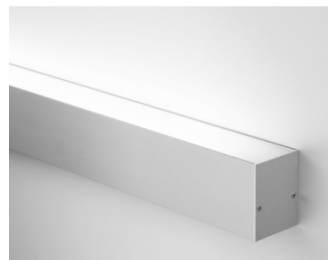

354 00 00 ANO, UNILINE WALL – nástěnné svítidlo

Typ sv. zdroje: zářivka, možno předělat na LED

Počet sv. zdrojů: 2

Původní cena: 13.250,- Kč s DPH

Prodejní cena: **2.000,- Kč s DPH**

Počet kusů: 1

Krytí: IP20

Rozměry: š:68 v: 90 d:1500 mm

Barva: anodizovaný hliník

Materiál: hliník

302 201 830 W, LEDS C R II 830 – nástěnné zápusťné svítidlo - **NOVÉ**

Typ sv. zdroje: LED 1W / 3000K

Počet sv. zdrojů: 1

Původní cena: 1.572,- Kč s DPH

Prodejní cena: **1.000,- Kč s DPH**

Počet kusů: 4

Krytí: IP20

Rozměry: p: 56 h: 45 mm

Barva: bílá

Materiál: hliník

Poznámka: cena nezahrnuje LED napaječ