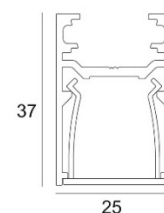

414 353 10 ADM W, SPYCO ON Hi ADM – reflektor na lištový systém - NOVÝ

Typ sv. zdroje: 1x QPAR51 max.20W
Počet sv. zdrojů: 1
Původní cena: 3 520,- Kč s DPH
Prodejní cena: 1.000,- Kč s DPH
Počet kusů: 1
Krytí: IP20
Rozměry: p: 55 v:105 mm
Barva: bílá
Materiál: hliník
Pozn.: cena nezahrnuje žárovku

27601 9328 W, SPYCO AC 93033 ADM DIM8 W – reflektor na 1F lištový systém - NOVÝ

Typ sv. zdroje: LED 8W / 3000K
Počet sv. zdrojů: 1
Původní cena: 5.478,- Kč s DPH
Prodejní cena: 1.000,- Kč s DPH
Počet kusů: 2
Krytí: IP20
Rozměry: p: 62 v:105 mm
Barva: bílá
Materiál: hliník

19883 9320 B, SPY 90 93030 ADM B – svítidlo do lišty - NOVÉ

Typ sv. zdroje: LED 36W / 3000K
Počet sv. zdrojů: 1
Původní cena: 10.399,- Kč s DPH
Prodejní cena: 5.000,- Kč s DPH
Počet kusů: 1
Krytí: IP20
Rozměry: p: 90 v: 165 mm
Barva: černá
Materiál: hliník
Pozn.: cena nezahrnuje kroužek do optiky svítidla

392 01 00 00 B, FEMTOLINE 35 FLUSH HE PROFILE B – přisazený stropní profil- NOVÝ

Typ sv. zdroje:
Počet sv. zdrojů:
Původní cena: 6.400,- Kč s DPH
Prodejní cena: 4.500,- Kč s DPH
Počet kusů: 1
Krytí: IP20
Rozměry: d: 2435 š:25 v: 37 mm
Barva: černá
Materiál: hliník
Pozn.: prázdný profil, bez koncovek