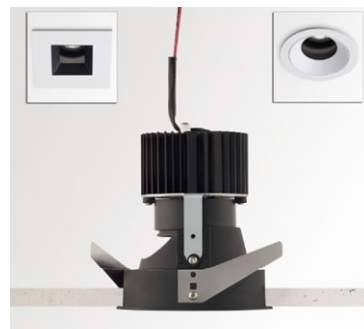

402 01 08 932 + 400 00 21 W-W, iMax Adjustable BR8 93043 – stropní zápusťné svítidlo - NOVÉ

Typ sv. zdroje: LED 7,1-10,4W / 3000K
Počet sv. zdrojů: 1
Původní cena: 7.343,- Kč s DPH
Prodejní cena: 2.500,- Kč s DPH
Počet kusů: 1
Krytí: IP20
Rozměry: p:98 h:132 mm
Barva: bílá
Materiál: hliník
Pozn.: cena zahrnuje kulatý kryt optiky svítidla, nezahrnuje LED napaječ