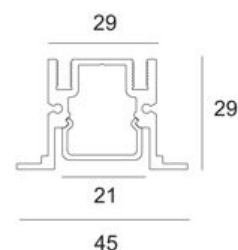

376 00 00 ANO, FEMTOLINE 45 PROFILE – stropní zápusťný profil- **NOVÝ**

Typ sv. zdroje:
Počet sv. zdrojů:
Původní cena: 6.171,- Kč s DPH
Prodejní cena: 3.000,- Kč s DPH
Počet kusů: 1200 mm (skladem 3x1200mm, OPT190685)
Krytí: IP20
Rozměry: d:1200 š:45 h:29 mm
Barva: stříbrná
Materiál: hliník
Pozn.: prázdný profil