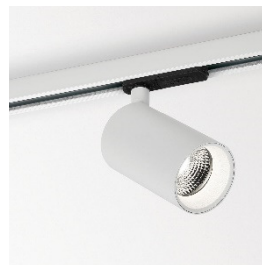

414 361 811 932 ADL W, SPY ON 93033 ADL W – svítidlo do lišty - NOVÉ

Typ sv. zdroje: LED 10W / 3000K
Počet sv. zdrojů: 1
Původní cena: 8.274,- Kč s DPH
Prodejní cena: 1.500,- Kč s DPH
Počet kusů: 2
Krytí: IP20
Rozměry: p: 62 v: 118 mm
Barva: bílá
Materiál: hliník
Pozn.: cena nezahrnuje kroužek do optiky svítidla, dvoufázová lišta skladem 2 x 2m, bílá

414 353 10 ADM W, SPYCO ON Hi ADM – reflektor na lištový systém - NOVÝ

Typ sv. zdroje: 1x QPAR51 max.20W
Počet sv. zdrojů: 1
Původní cena: 3 520,- Kč s DPH
Prodejní cena: 1.000,- Kč s DPH
Počet kusů: 1
Krytí: IP20
Rozměry: p: 55 v:105 mm
Barva: bílá
Materiál: hliník
Pozn.: cena nezahrnuje žárovku

27601 9328 W, SPYCO AC 93033 ADM DIM8 W – reflektor na 1F lištový systém - NOVÝ

Typ sv. zdroje: LED 8W / 3000K
Počet sv. zdrojů: 1
Původní cena: 5.478,- Kč s DPH
Prodejní cena: 1.000,- Kč s DPH
Počet kusů: 2
Krytí: IP20
Rozměry: p: 62 v:105 mm
Barva: bílá
Materiál: hliník

19883 9320 B, SPY 90 93030 ADM B – svítidlo do lišty - NOVÉ

Typ sv. zdroje: LED 36W / 3000K
Počet sv. zdrojů: 1
Původní cena: 10.399,- Kč s DPH
Prodejní cena: 5.000,- Kč s DPH
Počet kusů: 1
Krytí: IP20
Rozměry: p: 90 v: 165 mm
Barva: černá
Materiál: hliník
Pozn.: cena nezahrnuje kroužek do optiky svítidla