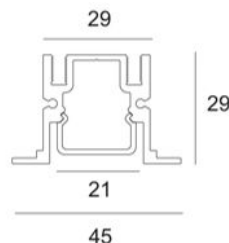

376 00 00 B, FEMTOLINE 45 PROFILE – stropní zápusťný profil- **NOVÝ**

Typ sv. zdroje:
Počet sv. zdrojů:
Původní cena: 30.961,- Kč s DPH
Prodejní cena: 13.000,- Kč s DPH
Počet kusů: 2 x 2300 mm
Krytí: IP20
Rozměry: d:2300 š:45 h:29 mm
Barva: černá
Materiál: hliník
Pozn.: prázdný profil