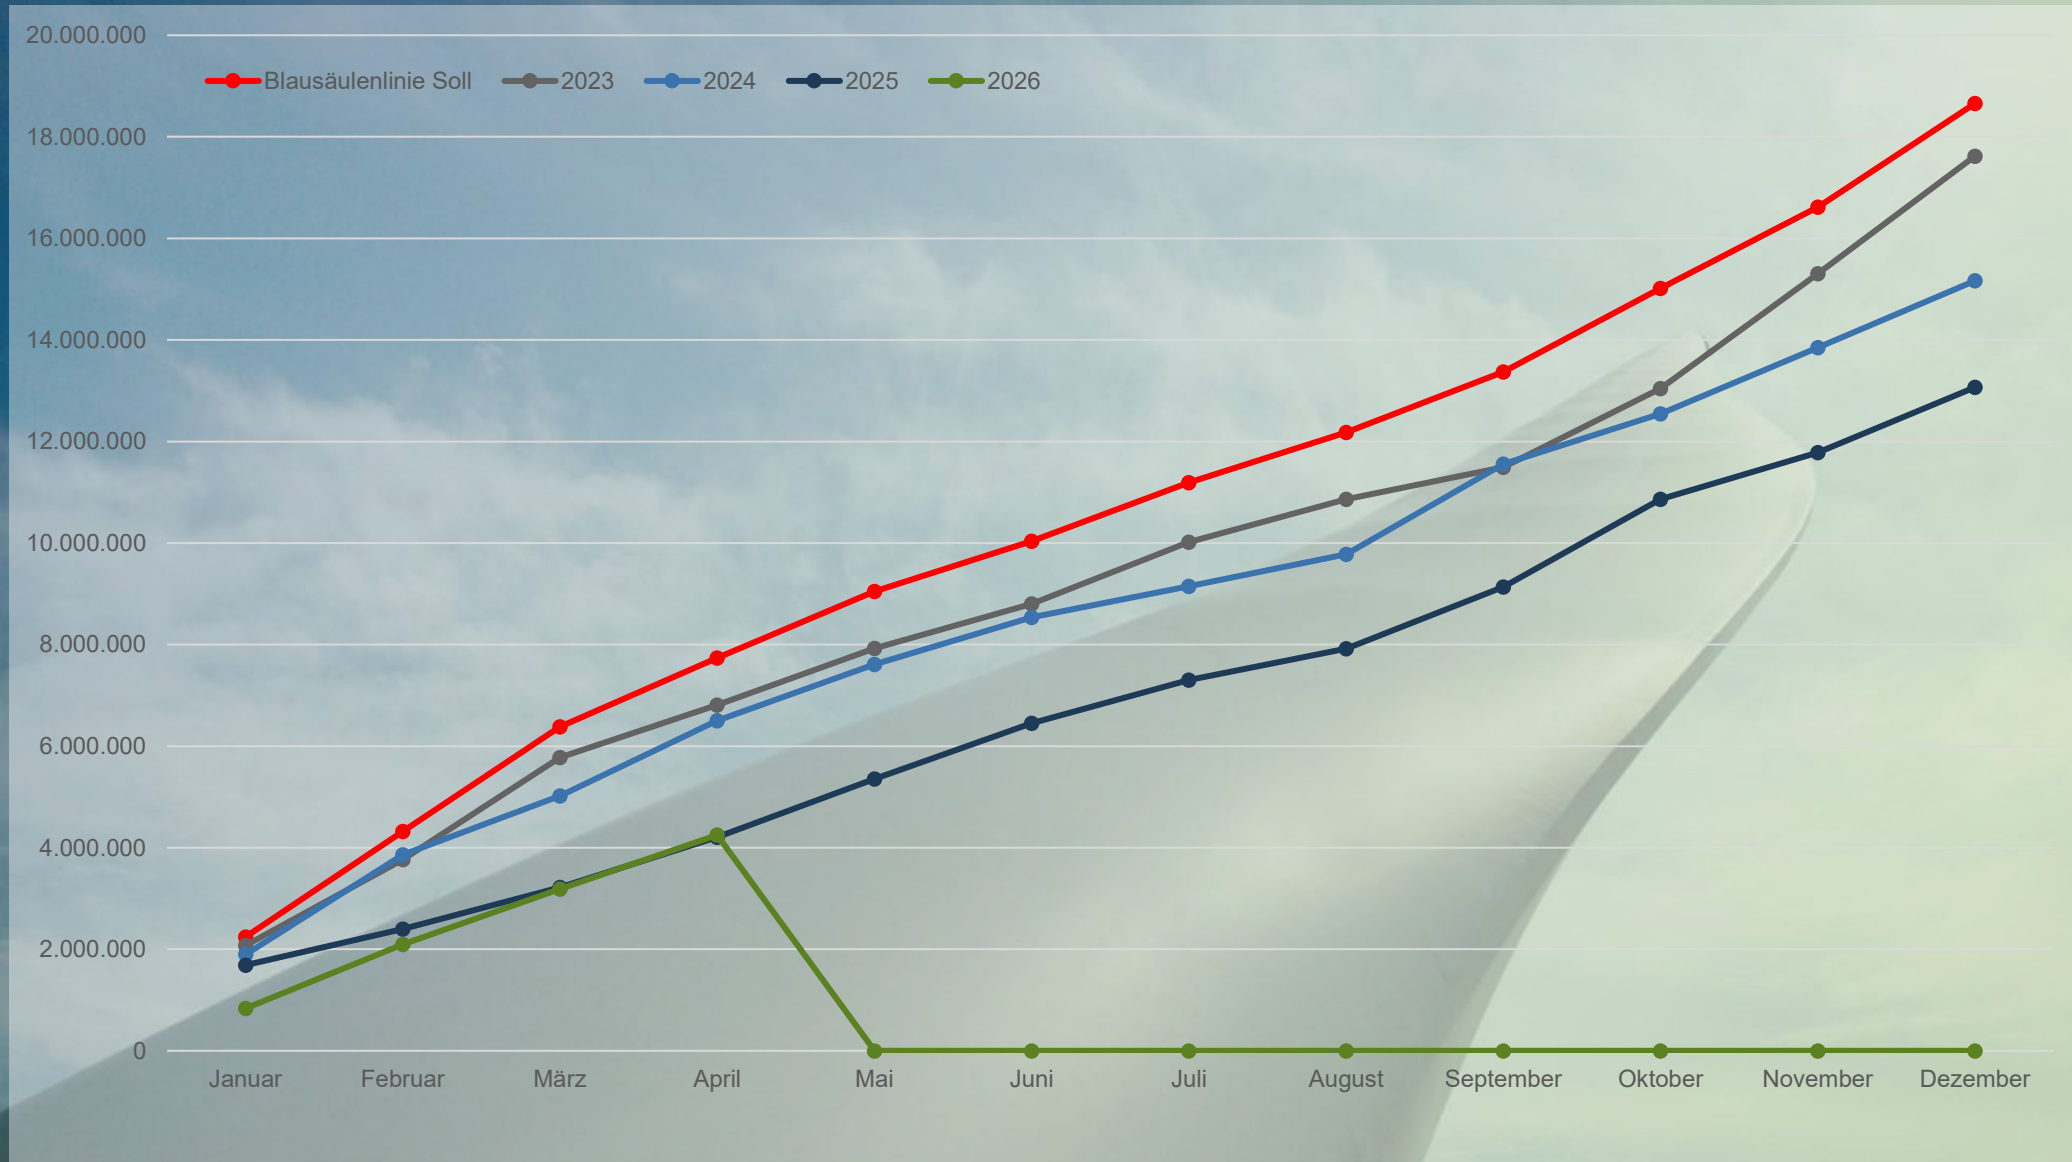

# ERTRAGSDATEN WINDPARKS

STAND 30.04.2026

BRAUNERSGRÜN

BLAUSÄULENLINIE

STEMMASGRÜN

WILDENBERG

- 01 **BRAUNERSGRÜN**
- 02 BLAUSÄULENLINIE
- 03 STEMMASGRÜN
- 04 WILDENBERG

**BRAUNERSGRÜN**  
KUMULIERT

BLAUSÄULENLINIE

STEMMASGRÜN

WILDENBERG

BRAUNERSGRÜN

BLAUSÄULENLINIE

STEMMASGRÜN

WILDENBERG

- 01 BRAUNERSGRÜN
- 02 **BLAUSÄULENLINIE**
- 03 STEMMASGRÜN
- 04 WILDENBERG

BRAUNERSGRÜN

BLAUSÄULENLINIE  
KUMULIERT

STEMMASGRÜN

WILDENBERG

BRAUNERSGRÜN

BLAUSÄULENLINIE

STEMMASGRÜN

WILDENBERG

- 01 BRAUNERSGRÜN
- 02 BLAUSÄULENLINIE
- 03 **STEMMASGRÜN**
- 04 WILDENBERG

BRAUNERSGRÜN

BLAUSÄULENLINIE

STEMMASGRÜN

WILDENBERG

BRAUNERSGRÜN

BLAUSÄULENLINIE

STEMMASGRÜN  
KUMULIERT