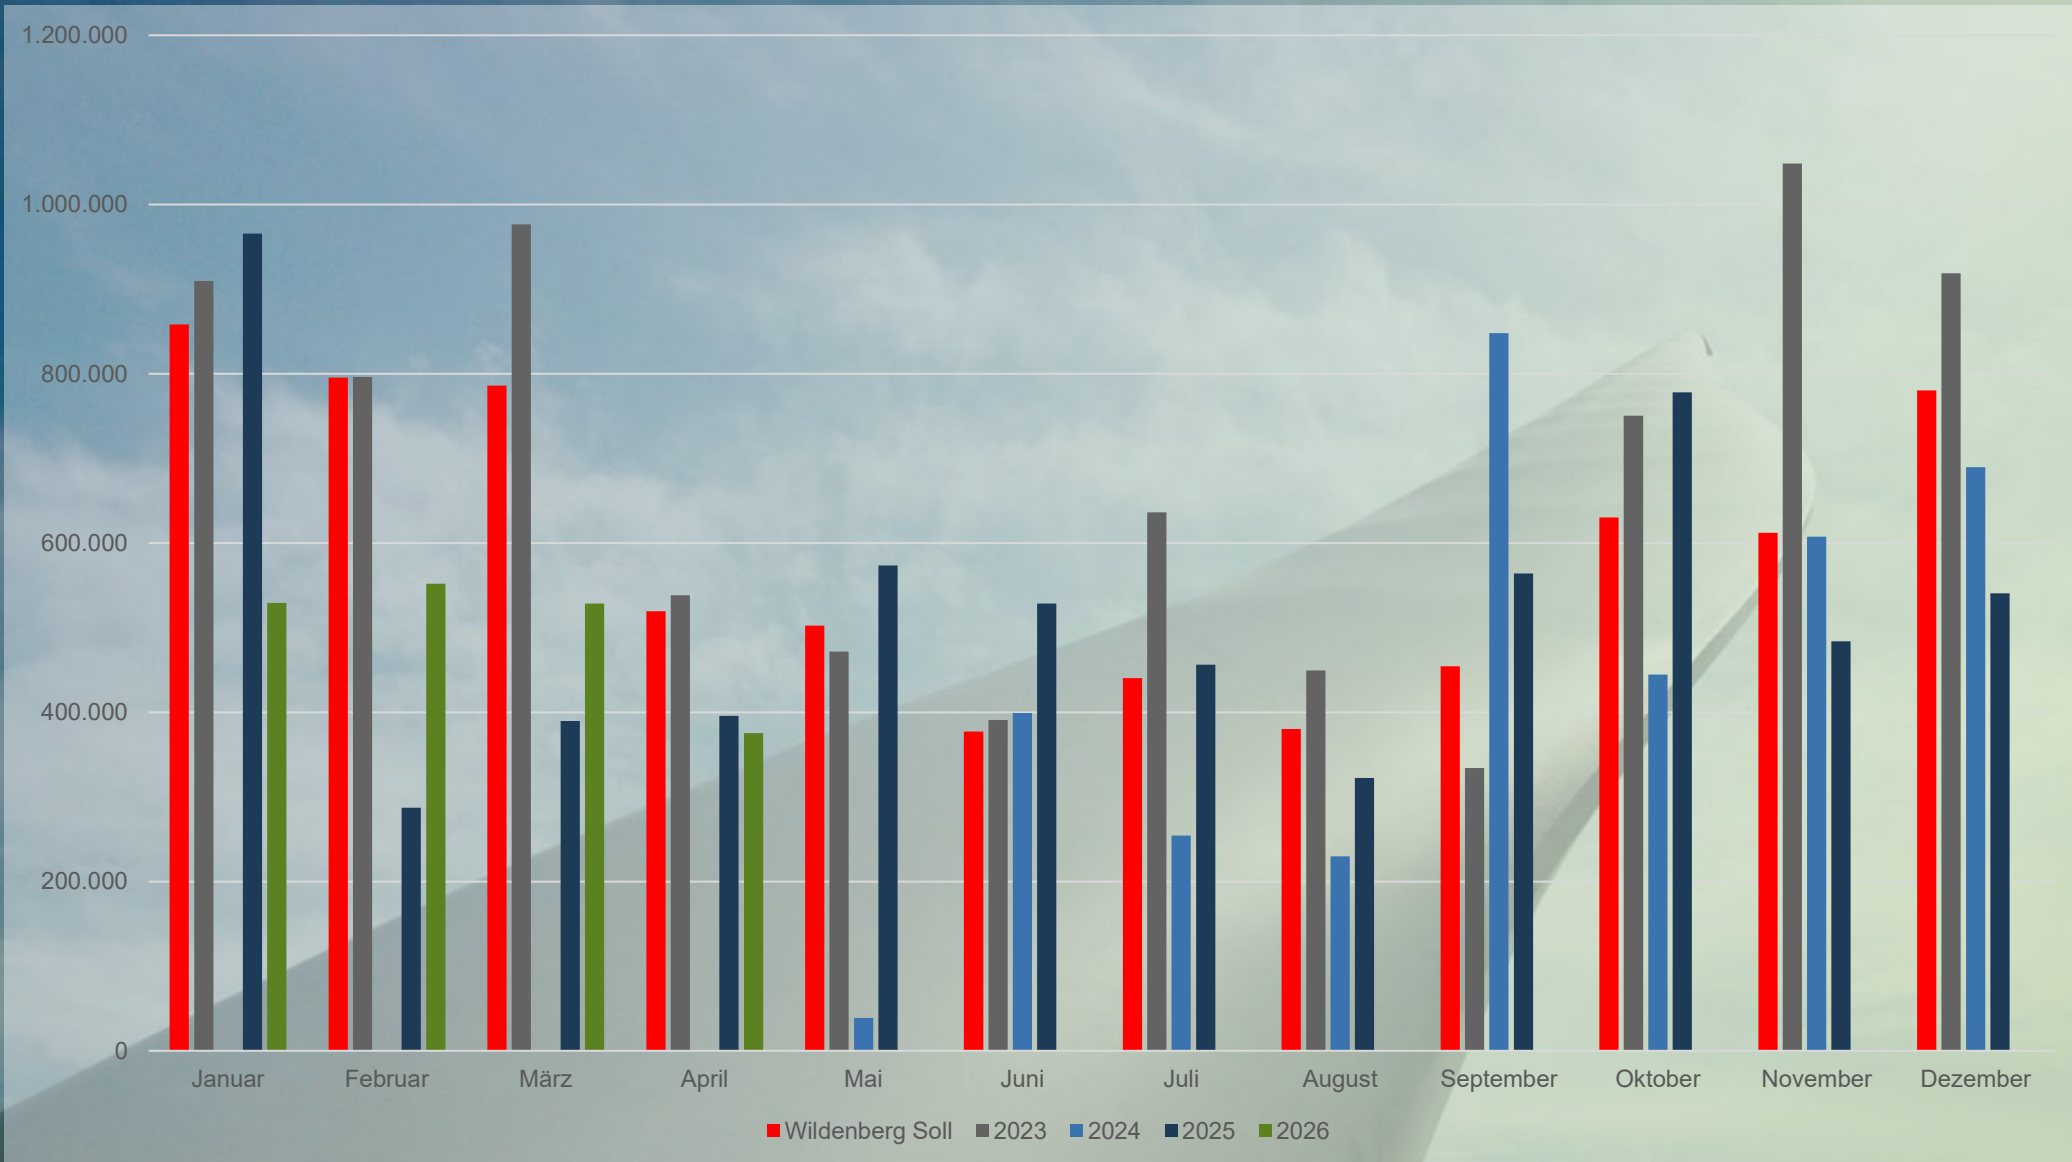

BRAUNERSGRÜN

BLAUSÄULENLINIE  
KUMULIERT

STEMMASGRÜN

WILDENBERG

BRAUNERSGRÜN

BLAUSÄULENLINIE

STEMMASGRÜN

WILDENBERG

- 01 BRAUNERSGRÜN
- 02 BLAUSÄULENLINIE
- 03 **STEMMASGRÜN**
- 04 WILDENBERG

BRAUNERSGRÜN

BLAUSÄULENLINIE

STEMMASGRÜN

WILDENBERG

BRAUNERSGRÜN

BLAUSÄULENLINIE

STEMMASGRÜN  
KUMULIERT

WILDENBERG

BRAUNERSGRÜN

BLAUSÄULENLINIE

STEMMASGRÜN

WILDENBERG

- 01 BRAUNERSGRÜN
- 02 BLAUSÄULENLINIE
- 03 STEMMASGRÜN
- 04 **WILDENBERG**

BRAUNERSGRÜN

BLAUSÄULENLINIE