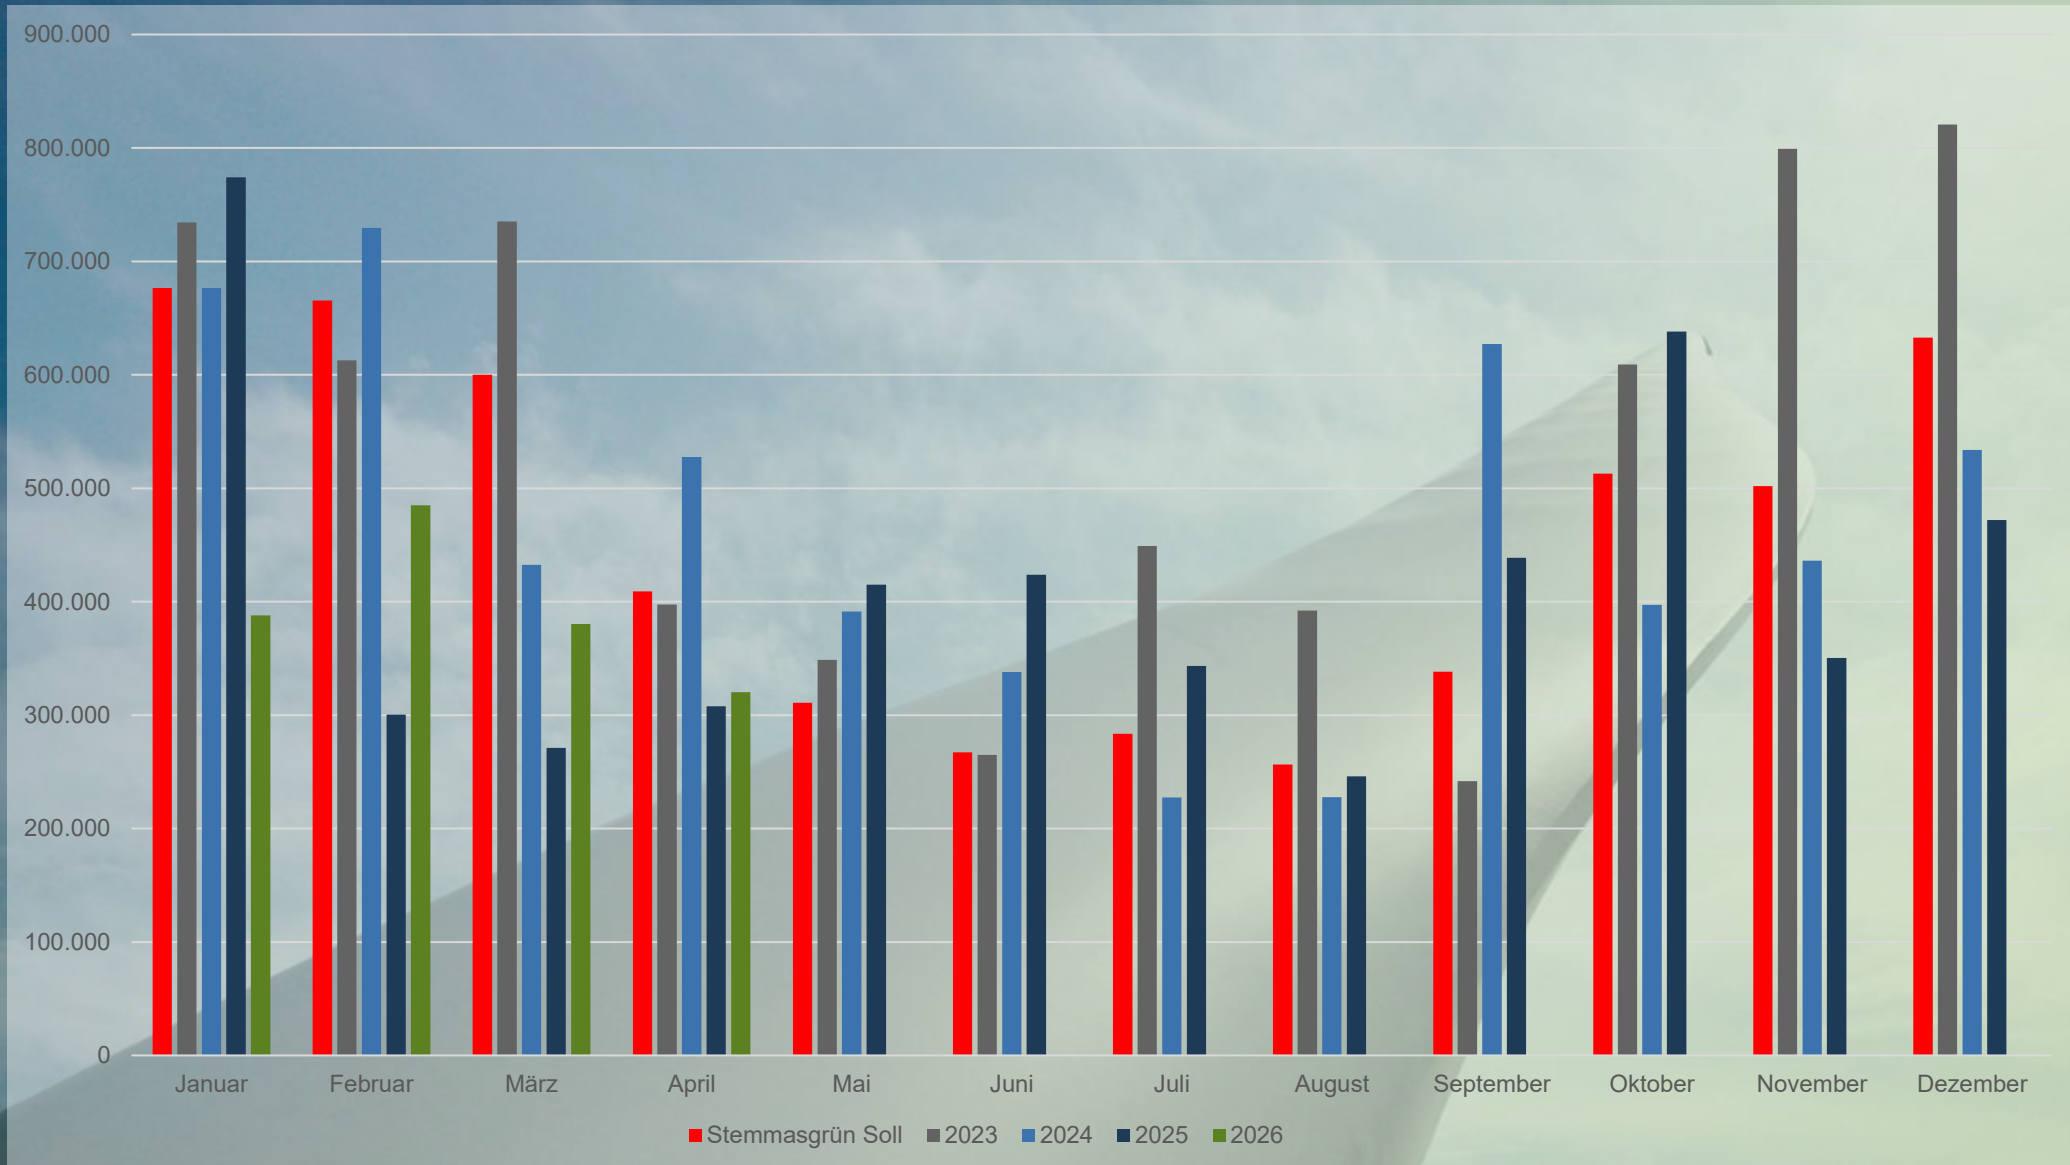

BRAUNERSGRÜN

BLAUSÄULENLINIE

STEMMASGRÜN

WILDENBERG