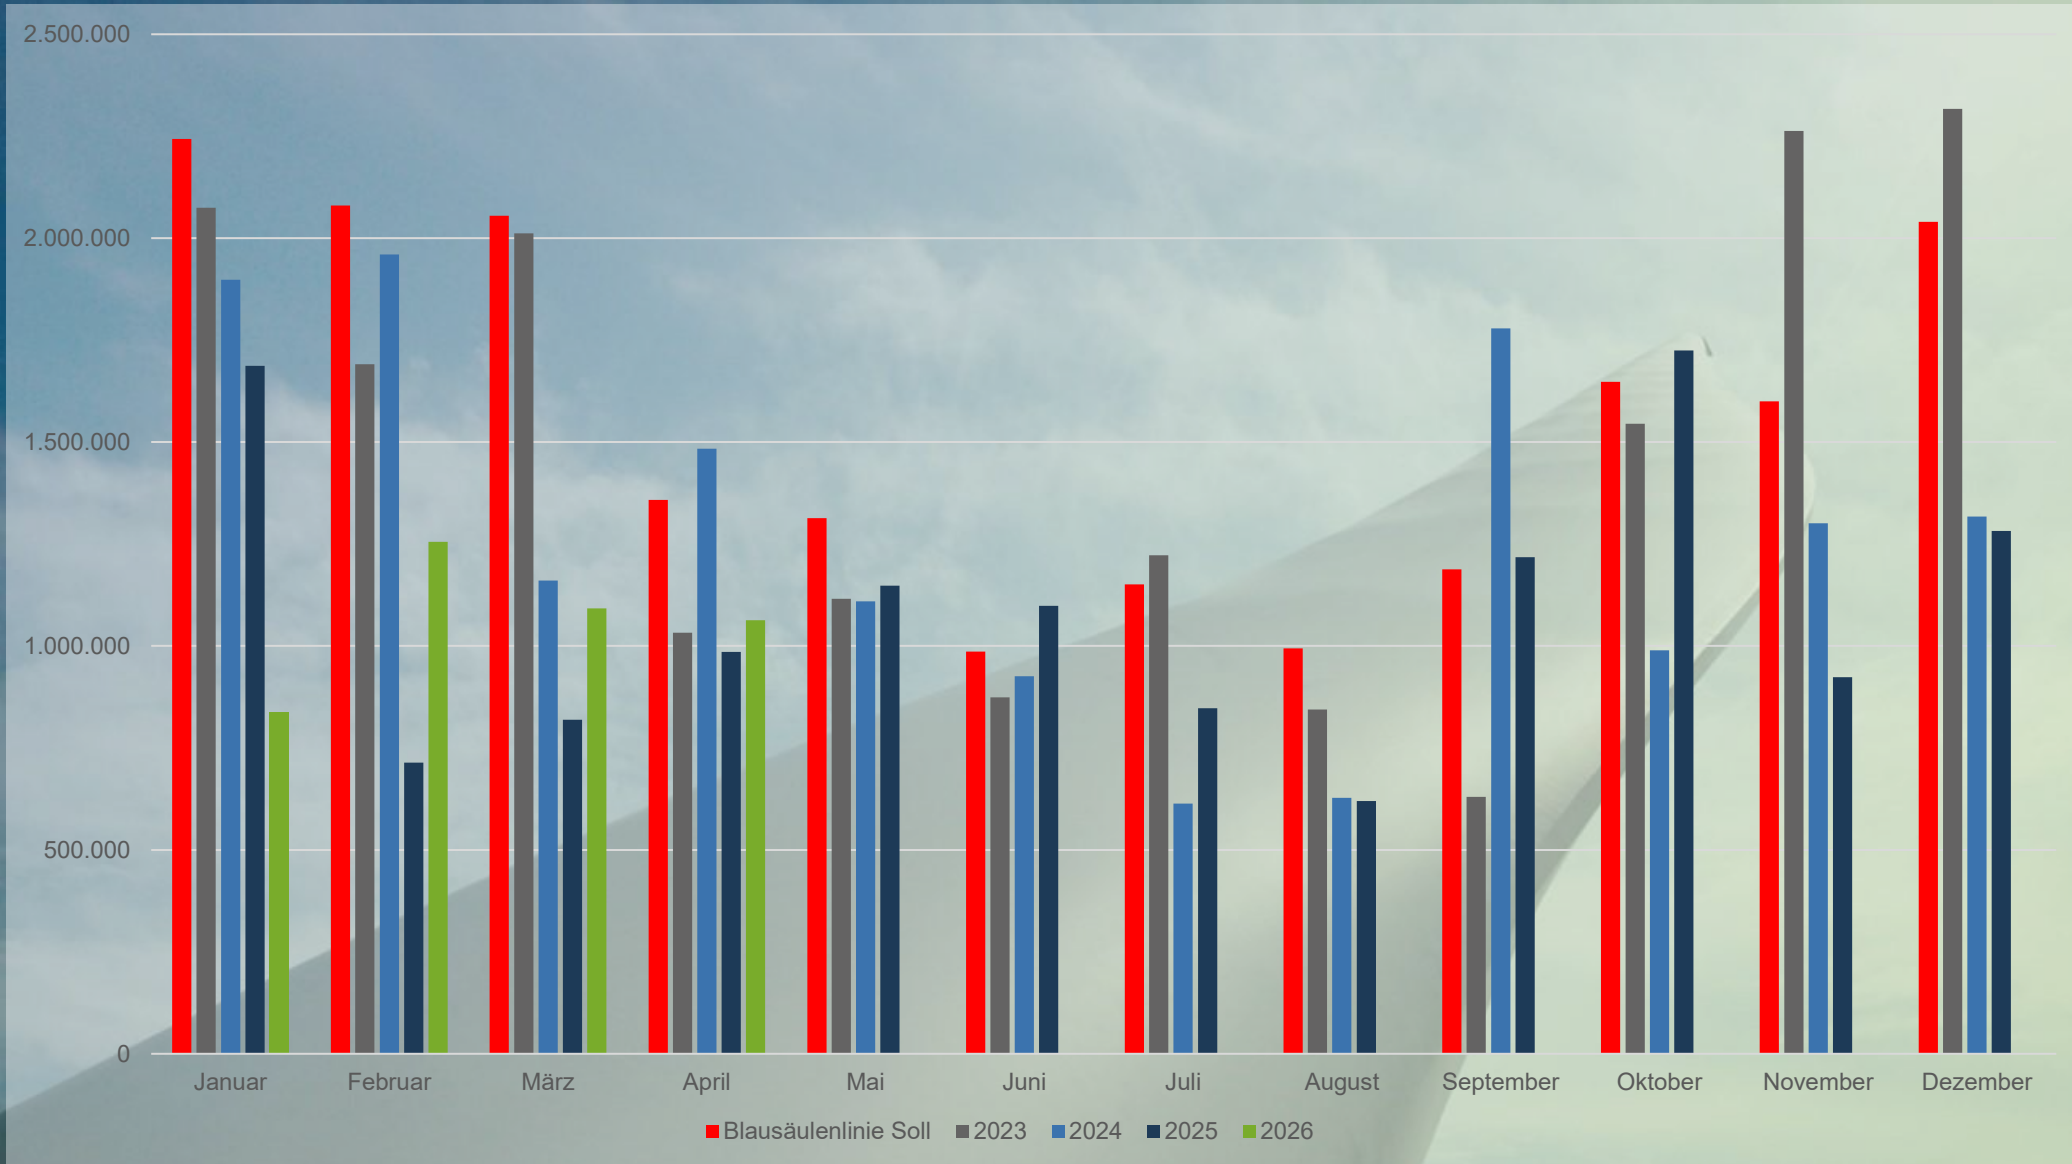

# ERTRAGSDATEN WINDPARKS

STAND 30.04.2026

BRAUNERSGRÜN

BLAUSÄULENLINIE

STEMMASGRÜN

WILDENBERG

- 01 **BRAUNERSGRÜN**
- 02 BLAUSÄULENLINIE
- 03 STEMMASGRÜN
- 04 WILDENBERG

**BRAUNERSGRÜN**  
KUMULIERT

BLAUSÄULENLINIE

STEMMASGRÜN

WILDENBERG

BRAUNERSGRÜN

BLAUSÄULENLINIE

STEMMASGRÜN

WILDENBERG

- 01 BRAUNERSGRÜN
- 02 **BLAUSÄULENLINIE**
- 03 STEMMASGRÜN
- 04 WILDENBERG

BRAUNERSGRÜN

BLAUSÄULENLINIE  
KUMULIERT

STEMMASGRÜN

WILDENBERG

BRAUNERSGRÜN

BLAUSÄULENLINIE

STEMMASGRÜN

WILDENBERG

- 01 BRAUNERSGRÜN
- 02 BLAUSÄULENLINIE
- 03 **STEMMASGRÜN**
- 04 WILDENBERG

BRAUNERSGRÜN

BLAUSÄULENLINIE

STEMMASGRÜN

WILDENBERG

BRAUNERSGRÜN

BLAUSÄULENLINIE

STEMMASGRÜN  
KUMULIERT