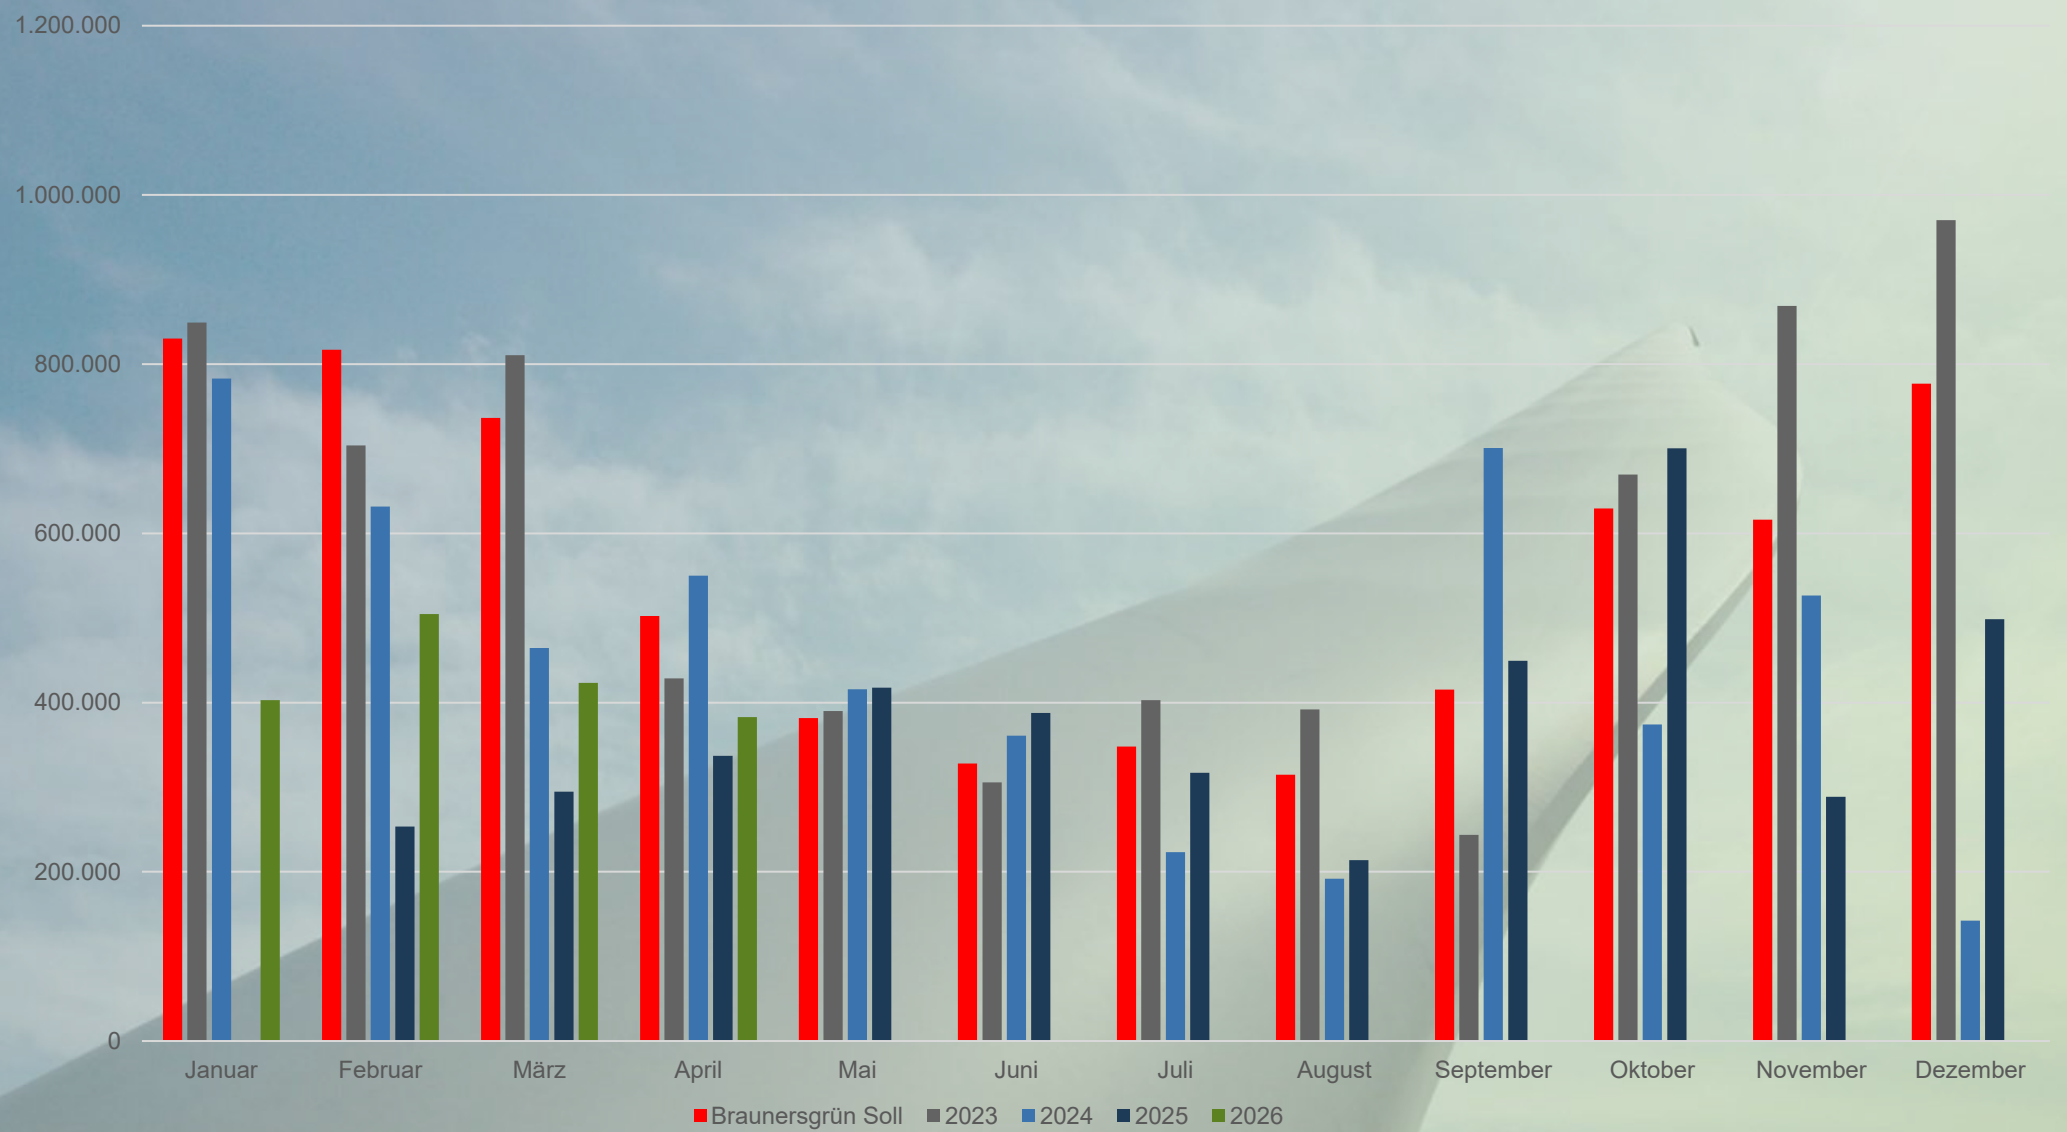

# ERTRAGSDATEN WINDPARKS

STAND 30.04.2026

BRAUNERSGRÜN

BLAUSÄULENLINIE

STEMMASGRÜN

WILDENBERG

- 01 **BRAUNERSGRÜN**
- 02 BLAUSÄULENLINIE
- 03 STEMMASGRÜN
- 04 WILDENBERG

**BRAUNERSGRÜN**  
KUMULIERT

BLAUSÄULENLINIE

STEMMASGRÜN

WILDENBERG

BRAUNERSGRÜN

BLAUSÄULENLINIE

STEMMASGRÜN

WILDENBERG

- 01 BRAUNERSGRÜN
- 02 **BLAUSÄULENLINIE**
- 03 STEMMASGRÜN
- 04 WILDENBERG

BRAUNERSGRÜN

BLAUSÄULENLINIE  
KUMULIERT

STEMMASGRÜN

WILDENBERG

BRAUNERSGRÜN

BLAUSÄULENLINIE

STEMMASGRÜN

WILDENBERG

- 01 BRAUNERSGRÜN
- 02 BLAUSÄULENLINIE
- 03 **STEMMASGRÜN**
- 04 WILDENBERG

BRAUNERSGRÜN

BLAUSÄULENLINIE

STEMMASGRÜN

WILDENBERG

BRAUNERSGRÜN

BLAUSÄULENLINIE

STEMMASGRÜN  
KUMULIERT