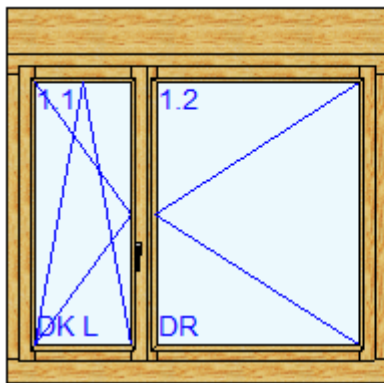

## 75 Holz Fenster Sirius H

„Zustand Neu“

- Rahmenlicht 1580 x 1315mm
- Rahmen aussen 1764 x 1735mm
- Glas U-Wert 0.6W/m2K
- Grundsicherheit
- Farbe Holz innen und aussen lasiert dunkelbraun Kastanie
- Wetterschenkel Alu roh

## 87 Holz Metall Fenster Sirius LR

„Zustand Neu“

- Rahmenlicht 880 x 1257mm
- Rahmen aussen 1079 x 1500mm
- Glastrennende Sprosse
- Verbundsicherheits-Glas U-Wert 0.7W/m<sup>2</sup>K
- Sicherheitsstufe RC2 inkl Bohrblocker
- Gesicherte Spaltlüftung TITAN vent secure RC2
- Farbe Metall RAL 9010 weiss
- Farbe Holz RAL 9010 weiss
- Wetterschenkel Alu roh