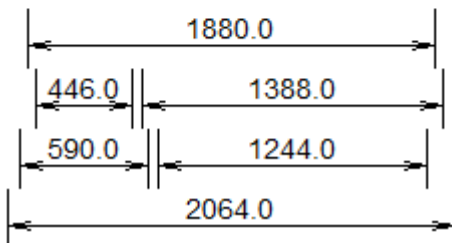

72 Holz Fenster Sirius H

„Zustand Neu“

- Rahmenlicht 1880 x 1315mm
- Rahmen aussen 2064 x 1733mm
- Glas U-Wert 0.6W/m²K
- Grundsicherheit
- Farbe Holz innen und aussen lasiert dunkelbraun Kastanie
- Wetterschenkel Alu roh

Neupreis ohne Montage
Verkaufspreis ab Werkstatt

inkl. 8.1% MwSt.
inkl. 8.1% MwSt.

Fr. 2'072.00
Fr. 650.00