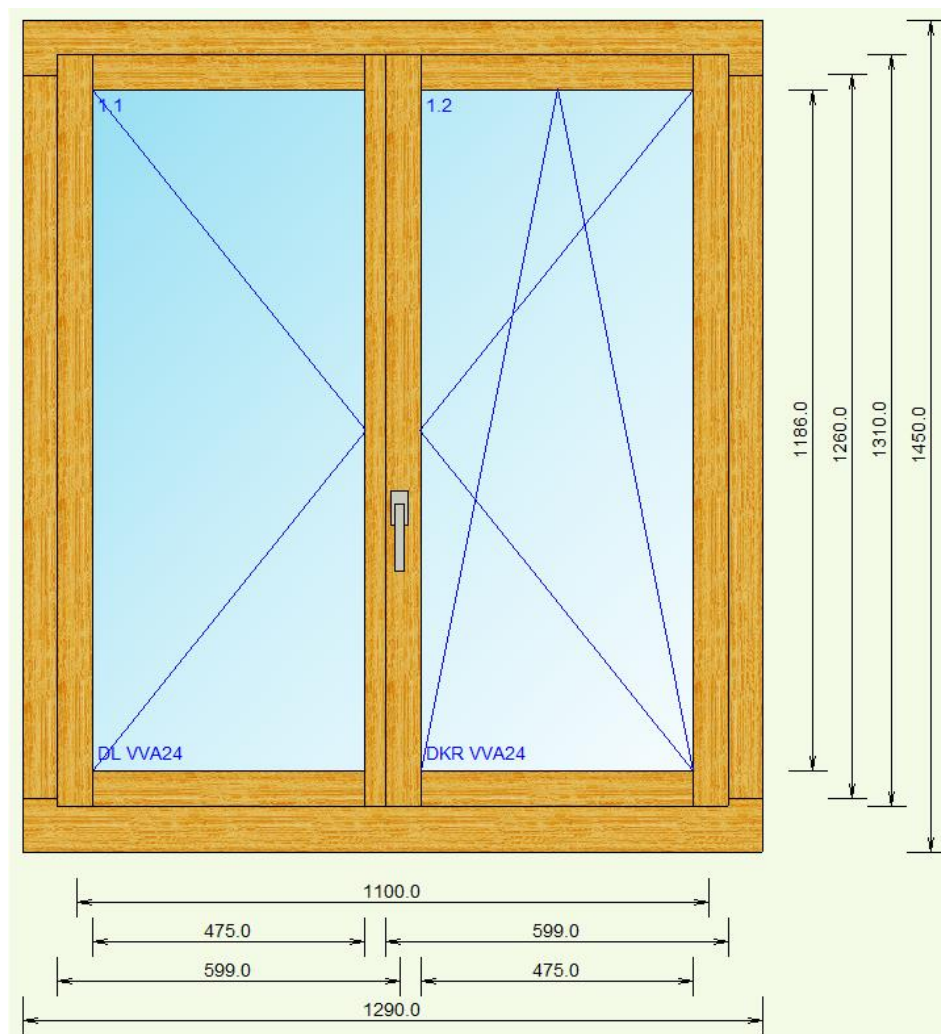

140 Holz Fenster Historica TR Linea

„Zustand Neuwertig“

- Rahmenlicht 1100 x 1260mm
- Rahmen aussen 1290 x 1450mm
- Glas 3-fach U-Wert 0.6W/m²K grau
- Verdeckter Beschlag
- Oberfläche Lärche Natur geölt
- Wetterschenkel Alu eloxiert farblos

Neupreis

Fr. 1'250.00

Verkaufspreis ab Werkstatt

inkl. 8.1% MwSt.

Fr. 350.00