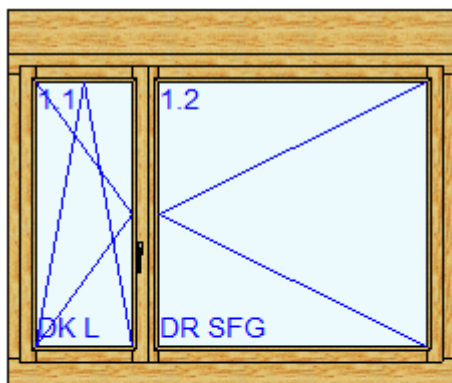

72 Holz Fenster Sirius H

„Zustand Neu“

- Rahmenlicht 1880 x 1315mm
- Rahmen aussen 2064 x 1733mm
- Glas U-Wert 0.6W/m²K
- Grundsicherheit
- Farbe Holz innen und aussen lasiert dunkelbraun Kastanie
- Wetterschenkel Alu roh

Neupreis ohne Montage
Verkaufspreis ab Werkstatt

inkl. 8.1% MwSt.
inkl. 8.1% MwSt.

Fr. 2'072.00
Fr. 650.00