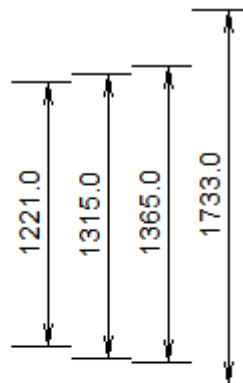

72 Holz Fenster Sirius H

„Zustand Neu“

- Rahmenlicht 1880 x 1315mm
- Rahmen aussen 2064 x 1733mm
- Glas U-Wert 0.6W/m²K
- Grundsicherheit
- Farbe Holz innen und aussen lasiert dunkelbraun Kastanie
- Wetterschenkel Alu roh

Neupreis ohne Montage
Verkaufspreis ab Werkstatt

inkl. 8.1% MwSt.
inkl. 8.1% MwSt.

Fr. 2'072.00
Fr. 650.00