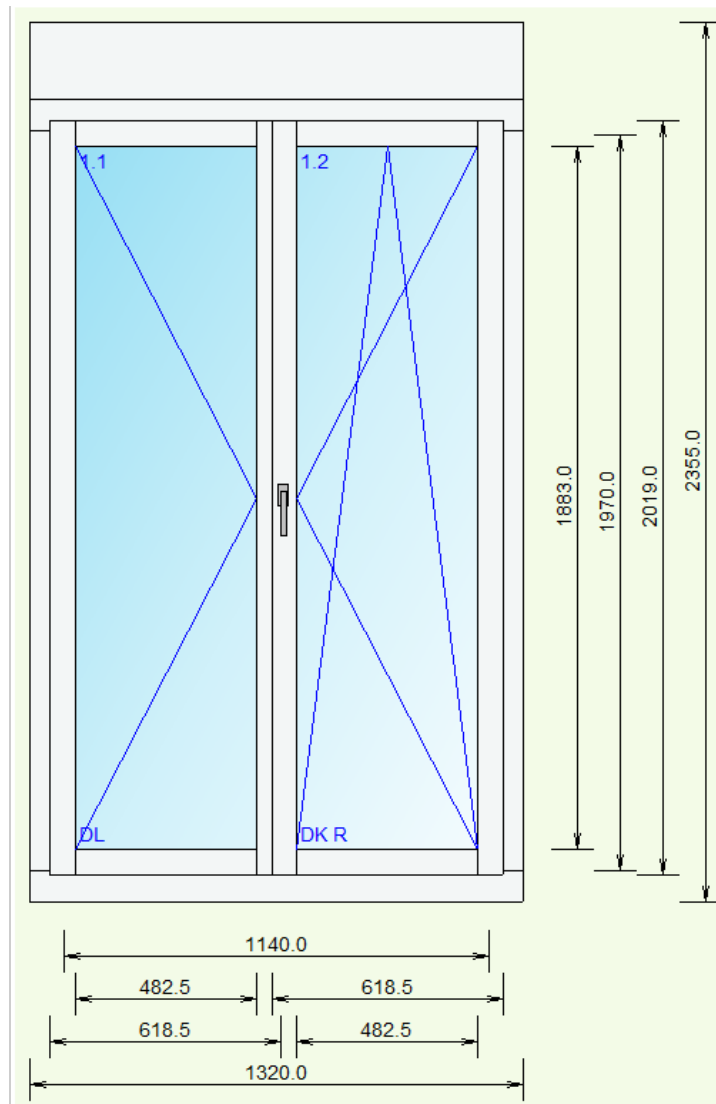

139 Holz Metall Fenster

„Zustand Neuwertig“

- Rahmenlicht 1140 x 1970mm
- Rahmen aussen 1320 x 2355mm
- 3-fach Isolierglas U-Wert 0.6 W/m2K
- RC2 mit VSG 9-4
- Abstandhalter ACS plus schwarz
- Farbe Metall IGP 591TA 77600 A10 HWF
- Farbe Holz RAL 9016 Verkehrsweiss
- Wetterschenkel Alu eloxiert

Verkaufspreis ab Werkstatt

inkl. 8.1% MwSt.

Fr. 350.00