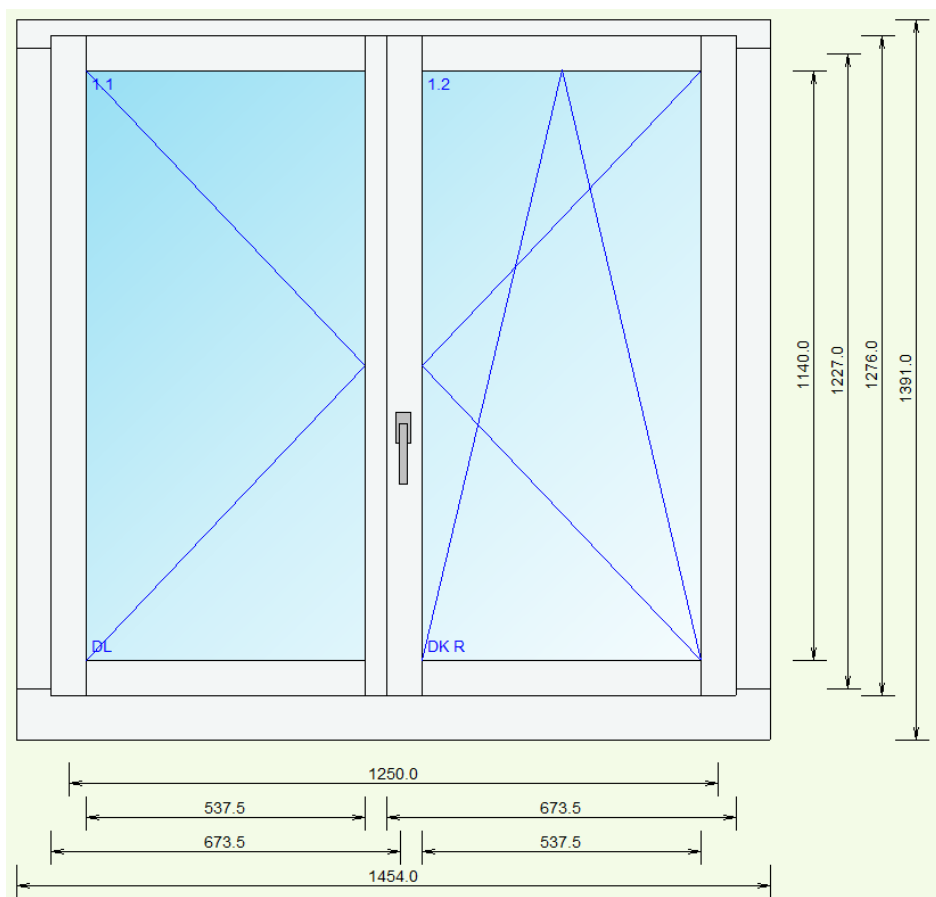

120 Holz Metall Fenster

„Zustand Neu“

- Rahmenlicht 1250 x 1277mm
- Rahmen aussen 1454 x 1391mm
- 3-fach Isolierglas U-Wert 0.6 W/m²K
- innen Verbundsicherheitsglas 6-2
- Abstandhalter ACS plus schwarz
- Grundsicherheit
- Farbe Metall RAL 9016 Verkehrsweiss
- Farbe Holz RAL 9016 Verkehrsweiss
- Wetterschenkel Alu roh

Neupreis

Fr. 1'642.00

Verkaufspreis ab Werkstatt

inkl. 8.1% MwSt.

Fr. 500.00