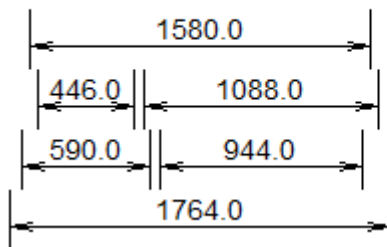

75 Holz Fenster Sirius H

„Zustand Neu“

- Rahmenlicht 1580 x 1315mm
- Rahmen aussen 1764 x 1735mm
- Glas U-Wert 0.6W/m2K
- Grundsicherheit
- Farbe Holz innen und aussen lasiert dunkelbraun Kastanie
- Wetterschenkel Alu roh

Neupreis ohne Montage

inkl. 8.1% MwSt.

Fr. 1'738.00

Verkaufspreis ab Werkstatt

inkl. 8.1% MwSt.

Fr. 580.00