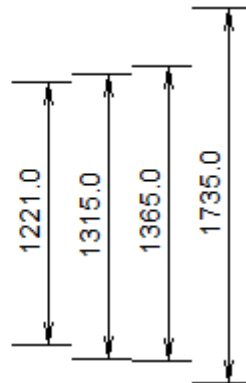

75 Holz Fenster Sirius H

„Zustand Neu“

- Rahmenlicht 1580 x 1315mm
- Rahmen aussen 1764 x 1735mm
- Glas U-Wert 0.6W/m2K
- Grundsicherheit
- Farbe Holz innen und aussen lasiert dunkelbraun Kastanie
- Wetterschenkel Alu roh

Neupreis ohne Montage

inkl. 8.1% MwSt.

Fr. 1'738.00

Verkaufspreis ab Werkstatt

inkl. 8.1% MwSt.

Fr. 580.00