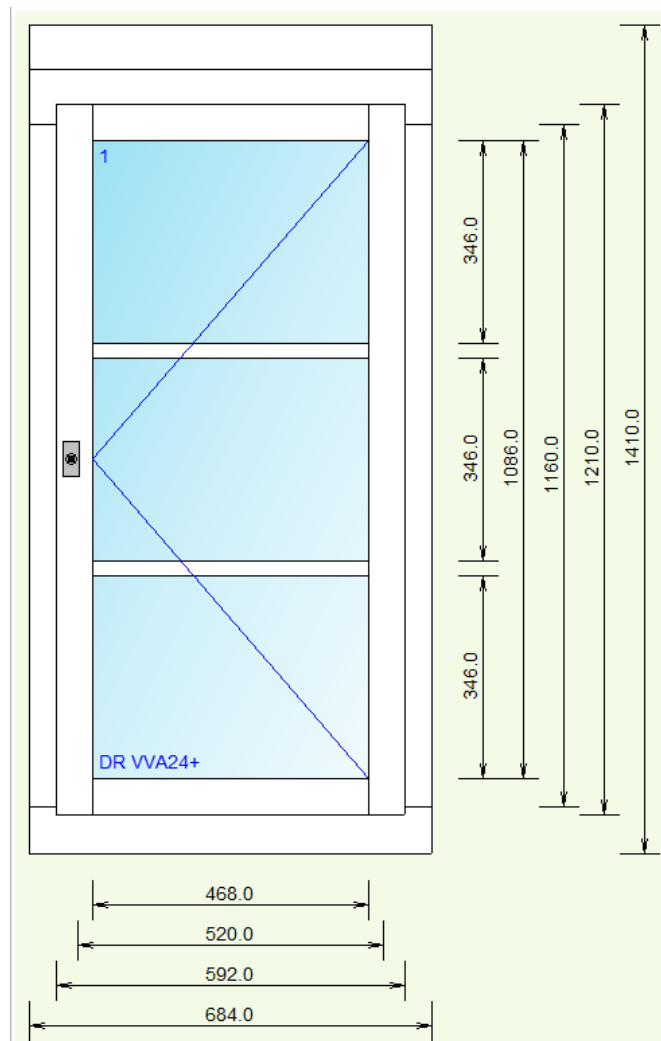

135 Holz Fenster Historica TR Classico

„Zustand Neu“

- Rahmenlicht 520 x 1160mm
- Rahmen aussen 684 x 1410mm
- Glas 3-fach U-Wert 0.6W/m²K Swisspacer weiss
- Innen VSG 8-2
- Sicherheitsstufe RC2
- Verdeckter Beschlag
- Oberfläche deckend hellgrau NCS S0500 N
- Landhausprossen innen und aussen
- Wetterschenkel Alu eloxiert farblos

Neupreis

Fr. 1'250.00

Verkaufspreis ab Werkstatt

inkl. 8.1 % MwSt.

Fr. 450.00