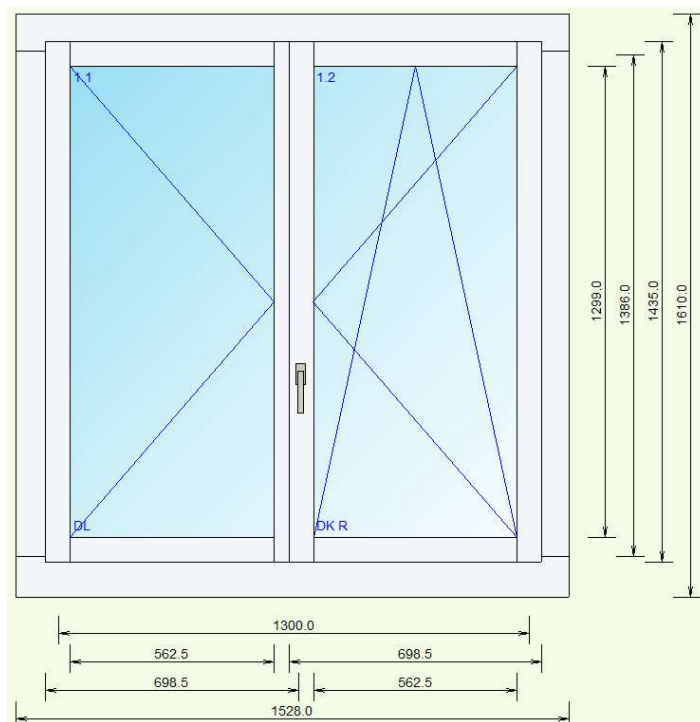

142 Holz Metall Fenster

„Zustand Neu“

- Rahmenlicht 1300 x 1386mm
- Rahmen aussen 1528 x 1610mm
- 3-fach Isolierglas U-Wert 0.6 W/m²K
- VSG 6-2 innen
- Abstandhalter ACS plus schwarz
- Farbe Metall BWB Colinal 3115 E6 (Bronze)
- Farbe Holz RAL 9016 Verkehrsweiss
- Wetterschenkel BWB Colinal 3115 E6 (Bronze)

Verkaufspreis ab Werkstatt

inkl. 8.1% MwSt.

Fr. 450.00