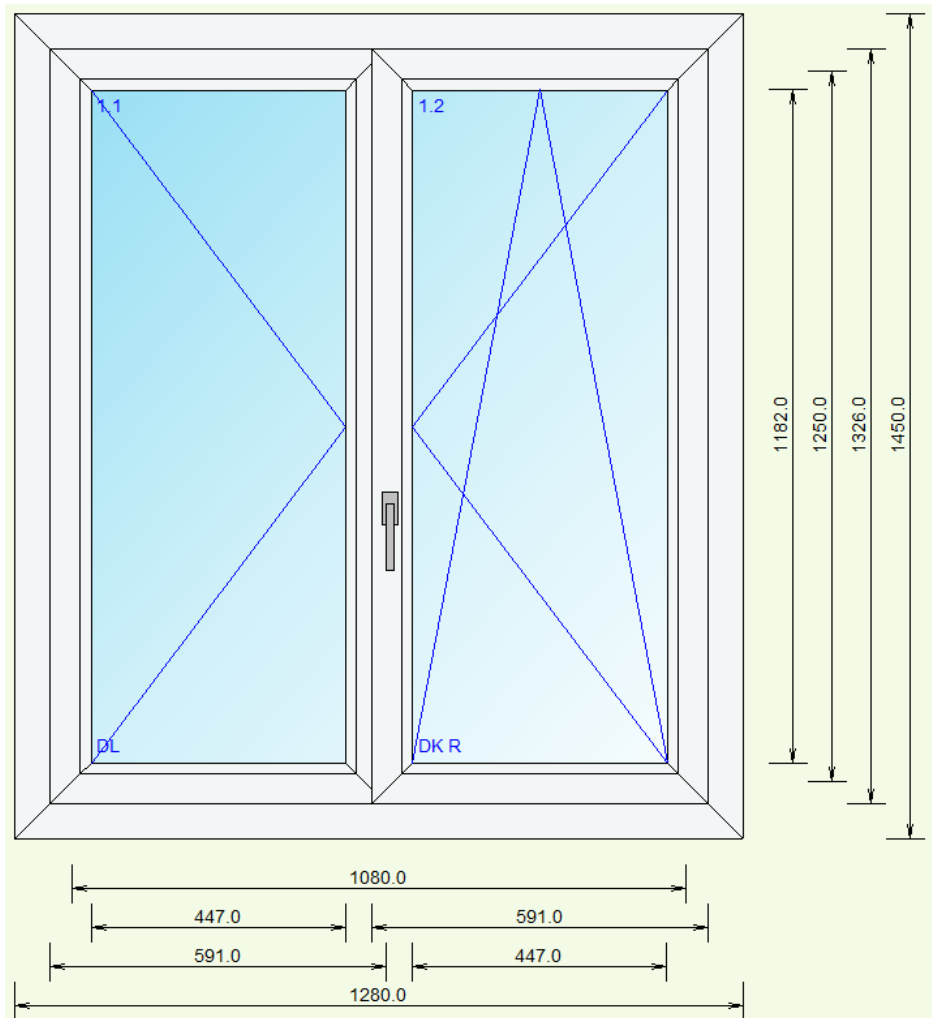

### 133 Holz Fenster Sirius H

„Zustand Neu“

- Rahmenlicht 785 x 2162mm
- Rahmen aussen 920 x 2274mm
- Glas 3-fach U-Wert 0.6W/m<sup>2</sup>
- ESG innen und aussen
- Glasausschnitt 212mm für bauseitige Katzenschleuse
- Grundsicherheit
- Oberfläche deckend weiss RAL 9016
- Wetterschenkel farblos eloxiert