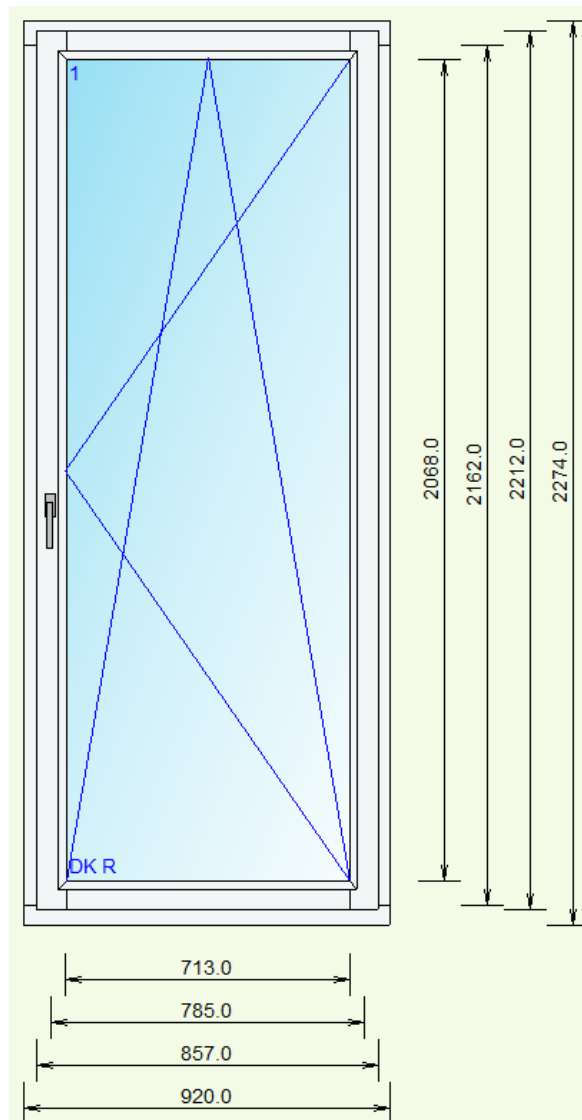

133 Holz Fenster Sirius H

„Zustand Neu“

- Rahmenlicht 785 x 2162mm
- Rahmen aussen 920 x 2274mm
- Glas 3-fach U-Wert 0.6W/m²
- ESG innen und aussen
- Glasausschnitt 212mm für bauseitige Katzenschleuse
- Grundsicherheit
- Oberfläche deckend weiss RAL 9016
- Wetterschenkel farblos eloxiert

Verkaufspreis ab Werkstatt

inkl. 8.1% MwSt.

Fr. 400.00