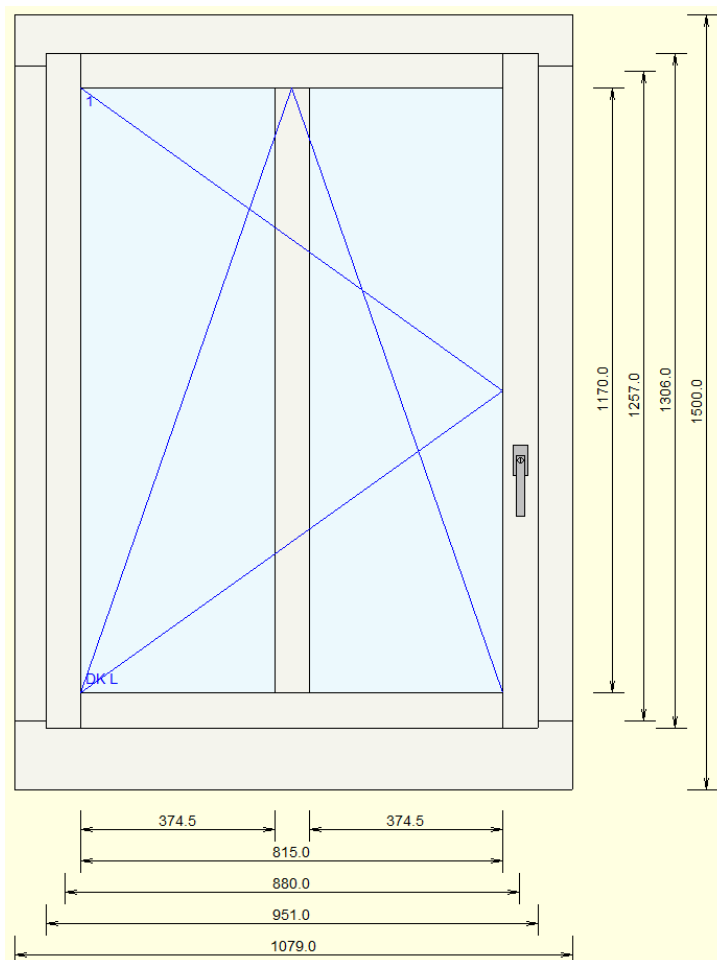

87 Holz Metall Fenster Sirius LR

„Zustand Neu“

- Rahmenlicht 880 x 1257mm
- Rahmen aussen 1079 x 1500mm
- Glastrennende Sprosse
- Verbundsicherheits-Glas U-Wert 0.7W/m²K
- Sicherheitsstufe RC2 inkl Bohrblocker
- Gesicherte Spaltlüftung TITAN vent secure RC2
- Farbe Metall RAL 9010 weiss
- Farbe Holz RAL 9010 weiss
- Wetterschenkel Alu roh

Neupreis ohne Montage

inkl. 8.1% MwSt.

Fr. 1'389.00

Verkaufspreis ab Werkstatt

inkl. 8.1% MwSt.

Fr. 600.00