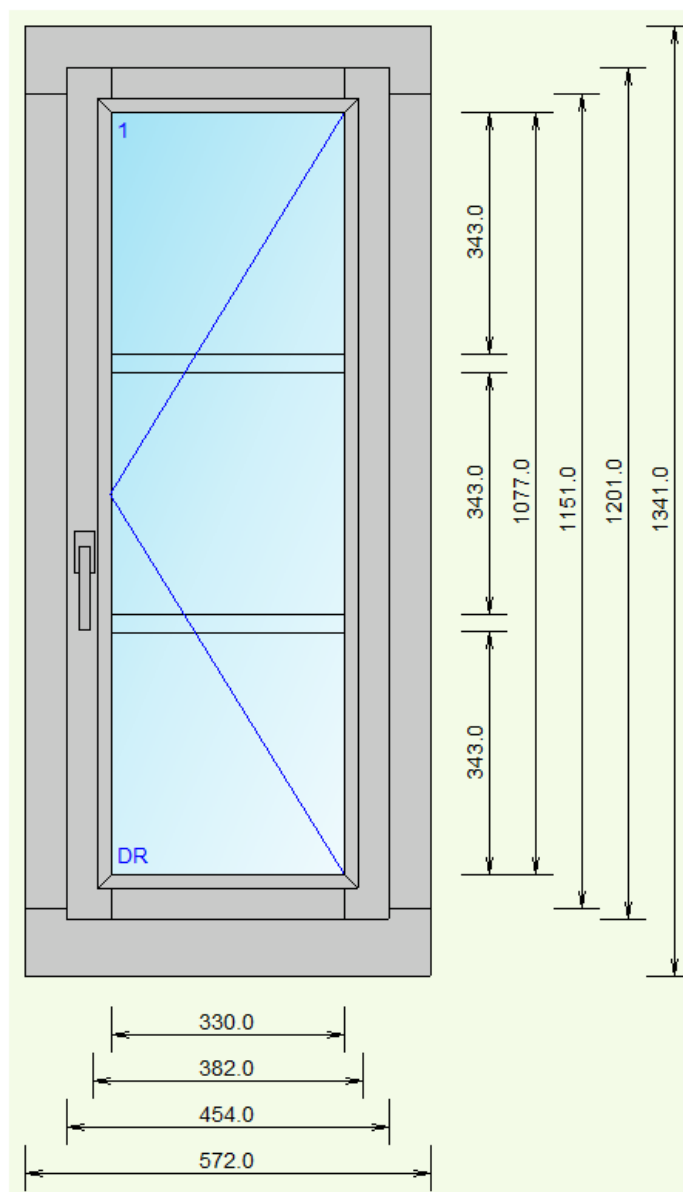

136 Holz Fenster Historica

„Zustand Neu“

- Rahmenlicht 382 x 1151mm
- Rahmen aussen 572 x 1341mm
- Glas 2-fach U-Wert 1.1W/m²K ACS plus schwarz
- Innen VSG 8-1
- Grundsicherheit
- Oberfläche deckend RAL 7047 Telegrau 4
- Landhaussprossen aussen, Sprosse im Glaszwischenraum Typ 26
- Wetterschenkel Alu roh

Neupreis

Fr. 983.00

Verkaufspreis ab Werkstatt

inkl. 8.1% MwSt.

Fr. 300.00