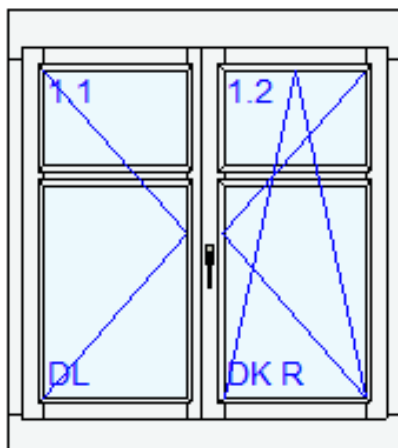

62 Holz Fenster Sirius H

„Zustand Neu“

- Rahmenlicht 1080 x 1120mm
- Rahmen aussen 1236 x 1390mm
- Glas U-Wert 0.6W/m²K
- Grundsicherheit
- Glastrennende Sprosse
- Farbe Holz RAL 9016 weiss
- Wetterschenkel Alu farblos eloxiert

Neupreis ohne Montage

inkl. 8.1% MwSt.

Fr. 750.00

Verkaufspreis ab Werkstatt

inkl. 8.1% MwSt.

Fr. 450.00