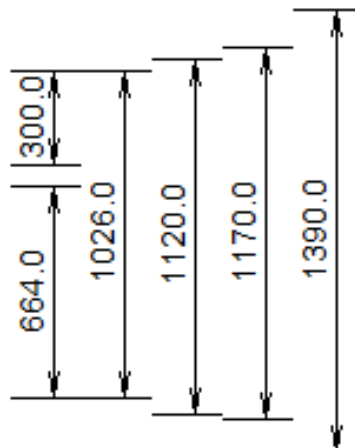

62 Holz Fenster Sirius H

„Zustand Neu“

- Rahmenlicht 1080 x 1120mm
- Rahmen aussen 1236 x 1390mm
- Glas U-Wert 0.6W/m²K
- Grundsicherheit
- Glastrennende Sprosse
- Farbe Holz RAL 9016 weiss
- Wetterschenkel Alu farblos eloxiert

Neupreis ohne Montage

inkl. 8.1% MwSt.

Fr. 750.00

Verkaufspreis ab Werkstatt

inkl. 8.1% MwSt.

Fr. 450.00