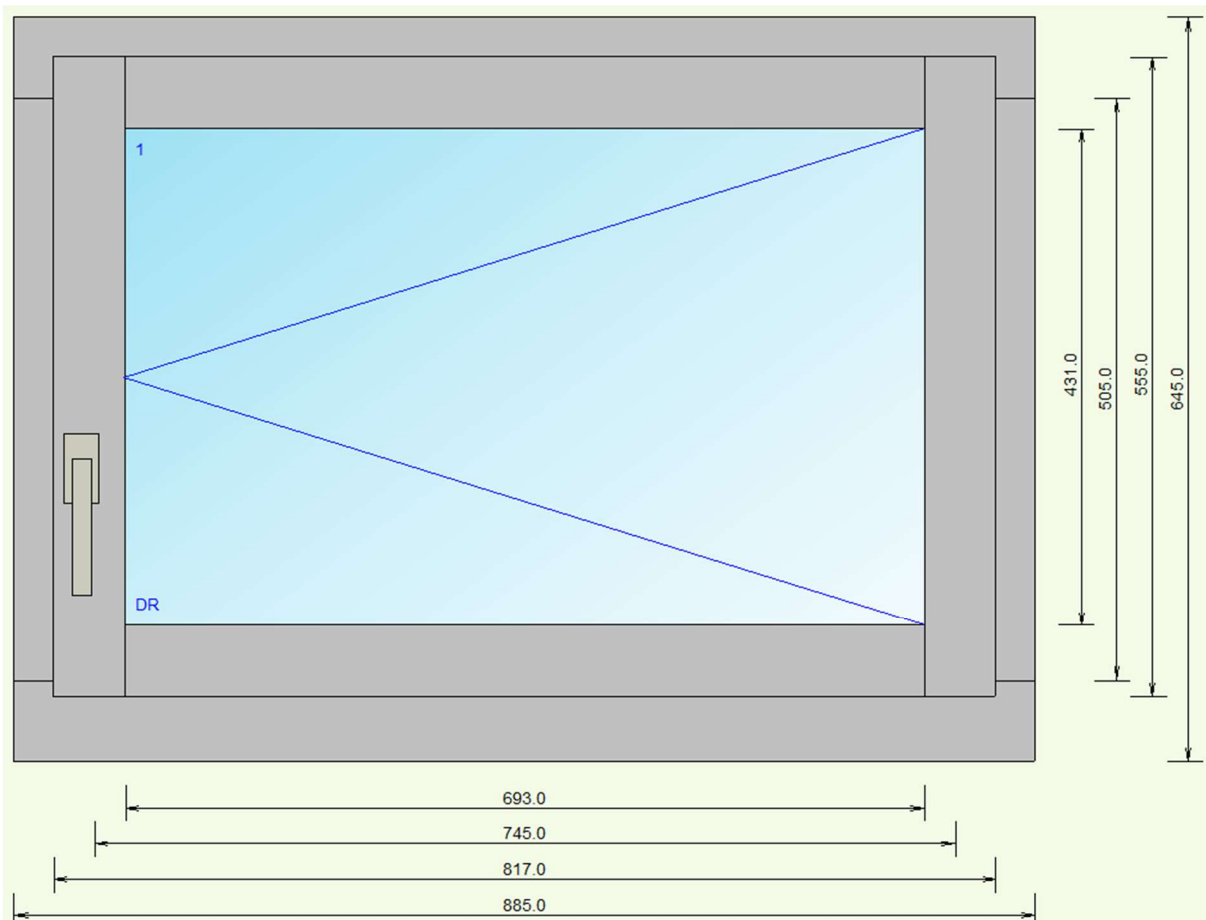

## 144 Holz Metall Hebeschiebetüre

„Zustand Neu“

- Rahmenlicht 3615 x 1984mm
- Rahmen aussen 3764 x 2132mm
- 3-fach Isolierglas U-Wert 0.6 W/m2K
- VSG 6-2 aussen, ESG5 innen
- Abstandhalter ACS plus schwarz
- RC 2 mit 4 Verschlussbolzen, Anbohrschutz
- Farbe RAL 9005 Tiefschwarz matt
- Farbe Holz Eiche rustikal schwarz gespachtelt und geölt