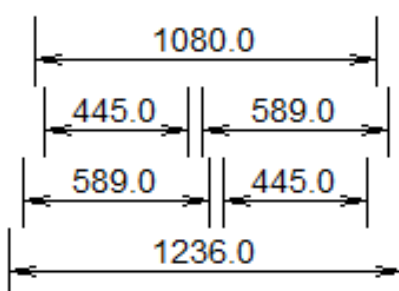

62 Holz Fenster Sirius H

„Zustand Neu“

- Rahmenlicht 1080 x 1120mm
- Rahmen aussen 1236 x 1390mm
- Glas U-Wert 0.6W/m²K
- Grundsicherheit
- Glastrennende Sprosse
- Farbe Holz RAL 9016 weiss
- Wetterschenkel Alu farblos eloxiert

Neupreis ohne Montage

inkl. 8.1% MwSt.

Fr. 750.00

Verkaufspreis ab Werkstatt

inkl. 8.1% MwSt.

Fr. 450.00