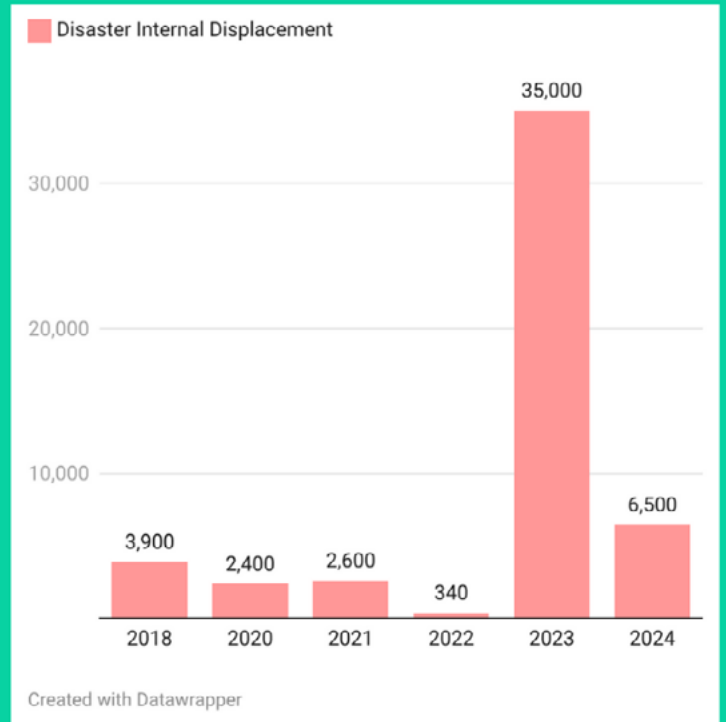

Factsheet: Guinea

The largest natural disasters in Guinea with the most displacement victims (2018 - 2024)

Guinea erfährt häufig Überschwemmungen und Dürreperioden, die durch den Klimawandel verschärft werden. Steigende Temperaturen und veränderte Niederschläge tragen zu diesen Herausforderungen bei. Zudem erschweren Armut, Militärherrschaft und Wasserknappheit durch Bergbau und Abholzung die Anpassungsfähigkeit der Bevölkerung.

ND-Gain Index: **Anfälligkeit:** Platz 32 von 187
Bereitschaft zur Bewältigung des Klimawandels: Platz 147 von 192
(EU) INFORM Climate Change. Risk Score: 4.2 - Medium (1 = Niedriges Risiko, 10 = Hohes Risiko)

Zwischen Jan. - Nov. 2024, vertrieben Überflutungen und Stürme **6,500 Menschen**.

Der Meeresspiegelanstieg ist an der Küste offensichtlich. Versalzung von Wasserquellen beeinträchtigen die Landwirtschaft, die Infrastruktur und die Ausbreitung von Krankheiten.

Etwa 6 % der Guineer*innen leben in vom Meeresspiegelanstieg betroffenen Gebieten.

Wasserverunreinigung und -knappheit können zu Konflikten über die begrenzten verbleibenden Wasserquellen führen.

Fast 70 % der Guineer*innen leben von weniger als 2 USD am Tag und sind auf den extrem klimaanfälligen Agrarsektor angewiesen.