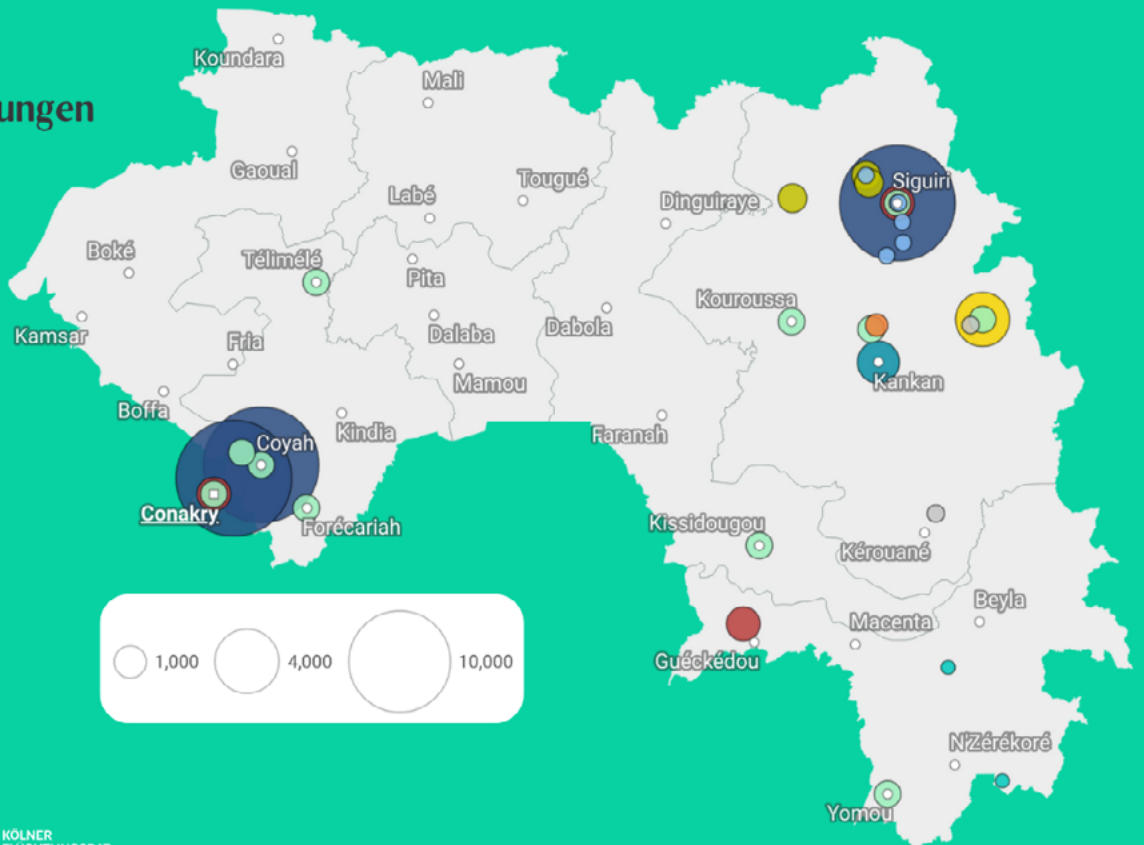

Überschwemmungen