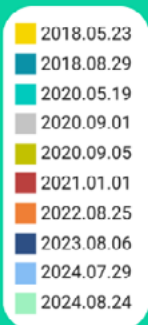

Überschwemmungen