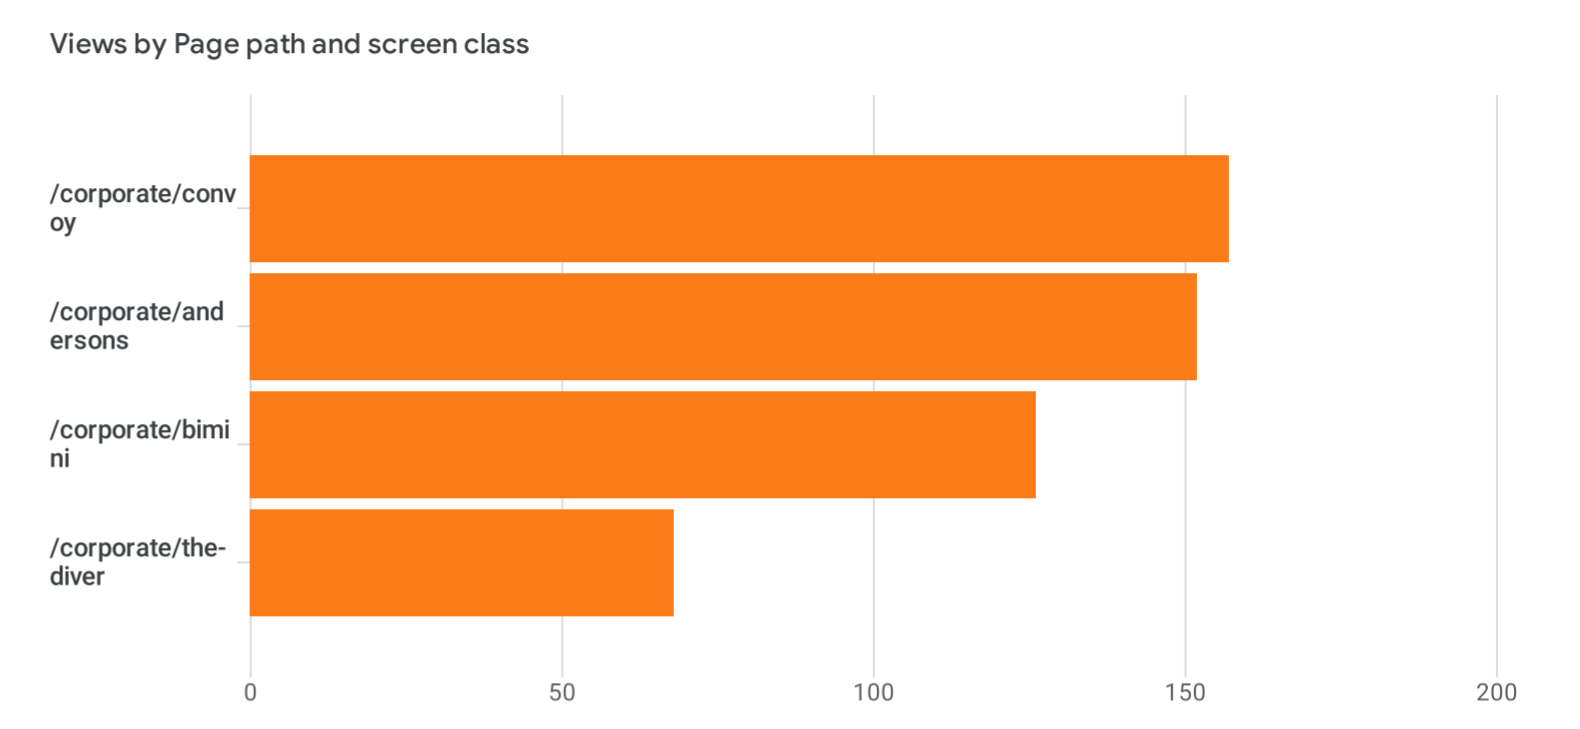

Pages and screens: Page path and screen class [✔](#)

[Add filter](#) [+](#)

Plot rows		Search...	Rows per page: 10	1-4 of 4
<input type="checkbox"/>	Page path and screen class			
<input checked="" type="checkbox"/>	Total		503 0.48% of total	1,731 0.69% of total
<input checked="" type="checkbox"/>	1 /corporate/convoy		157 (31.21%)	486 (28.08%)
<input checked="" type="checkbox"/>	2 /corporate/andersons		152 (30.22%)	565 (32.64%)
<input checked="" type="checkbox"/>	3 /corporate/bimini		126 (25.05%)	444 (25.65%)
<input checked="" type="checkbox"/>	4 /corporate/the-diver		68 (13.52%)	236 (13.63%)