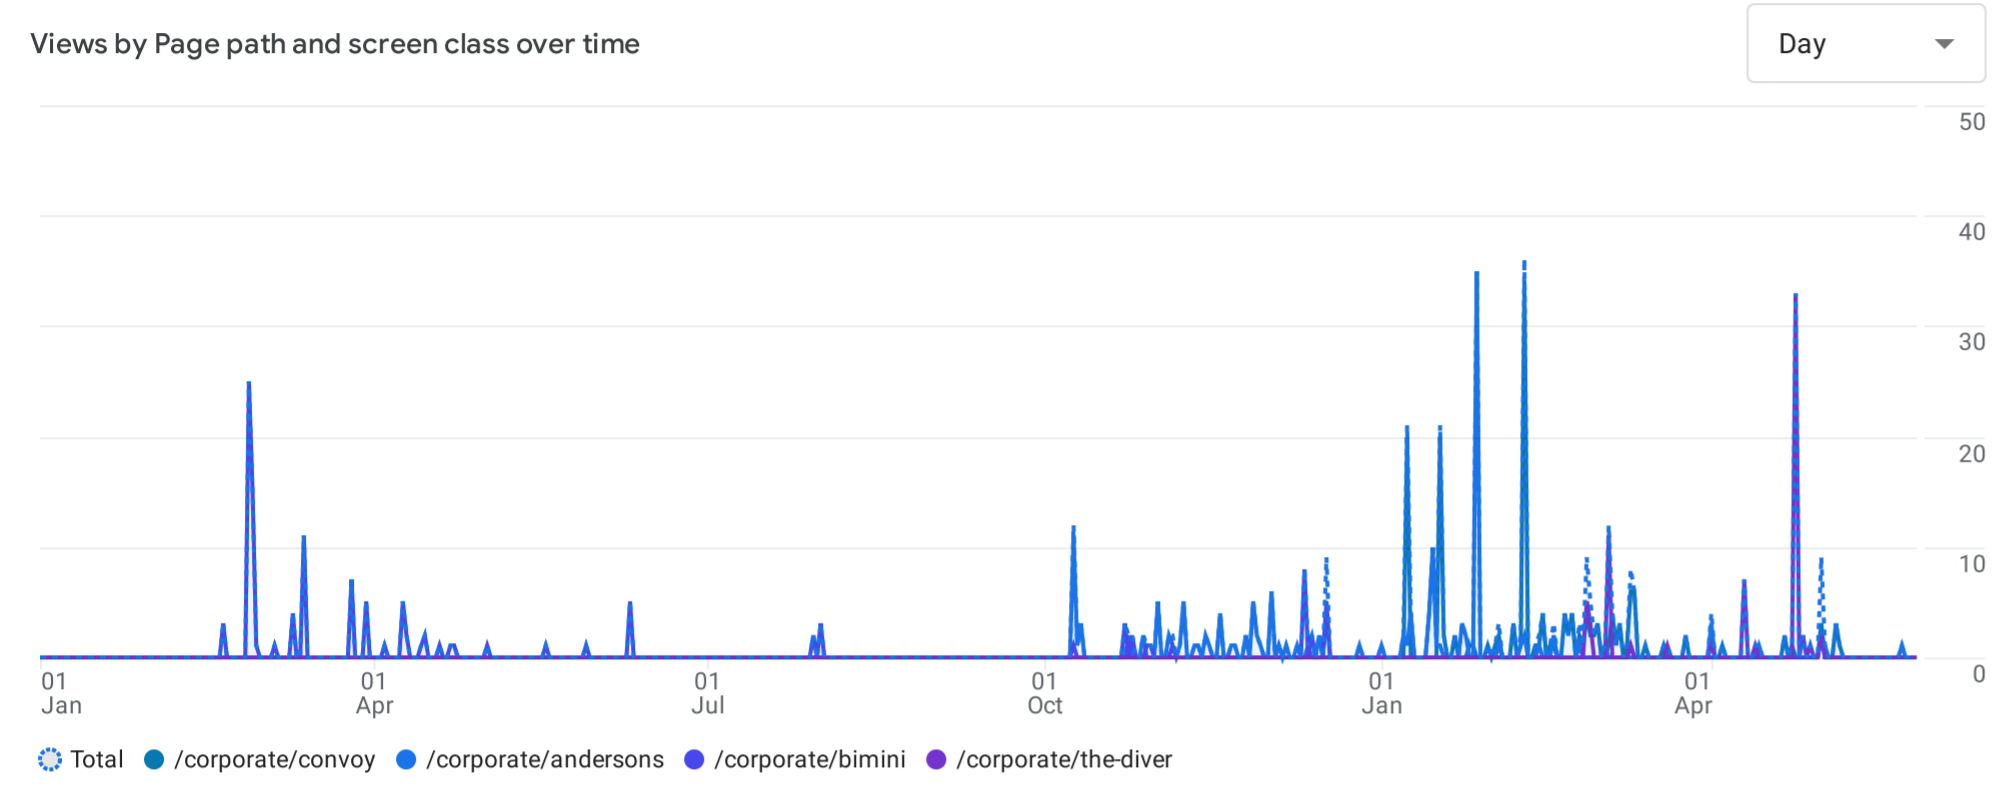

Pages and screens: Page path and screen class [✔](#)

[Add filter](#) [+](#)

Plot rows		Search...	Rows per page: 10	1-4 of 4
<input type="checkbox"/>	Page path and screen class			
<input checked="" type="checkbox"/>	Total		503 0.48% of total	1,731 0.69% of total
<input checked="" type="checkbox"/>	1 /corporate/convoy		157 (31.21%)	486 (28.08%)
<input checked="" type="checkbox"/>	2 /corporate/andersons		152 (30.22%)	565 (32.64%)
<input checked="" type="checkbox"/>	3 /corporate/bimini		126 (25.05%)	444 (25.65%)
<input checked="" type="checkbox"/>	4 /corporate/the-diver		68 (13.52%)	236 (13.63%)