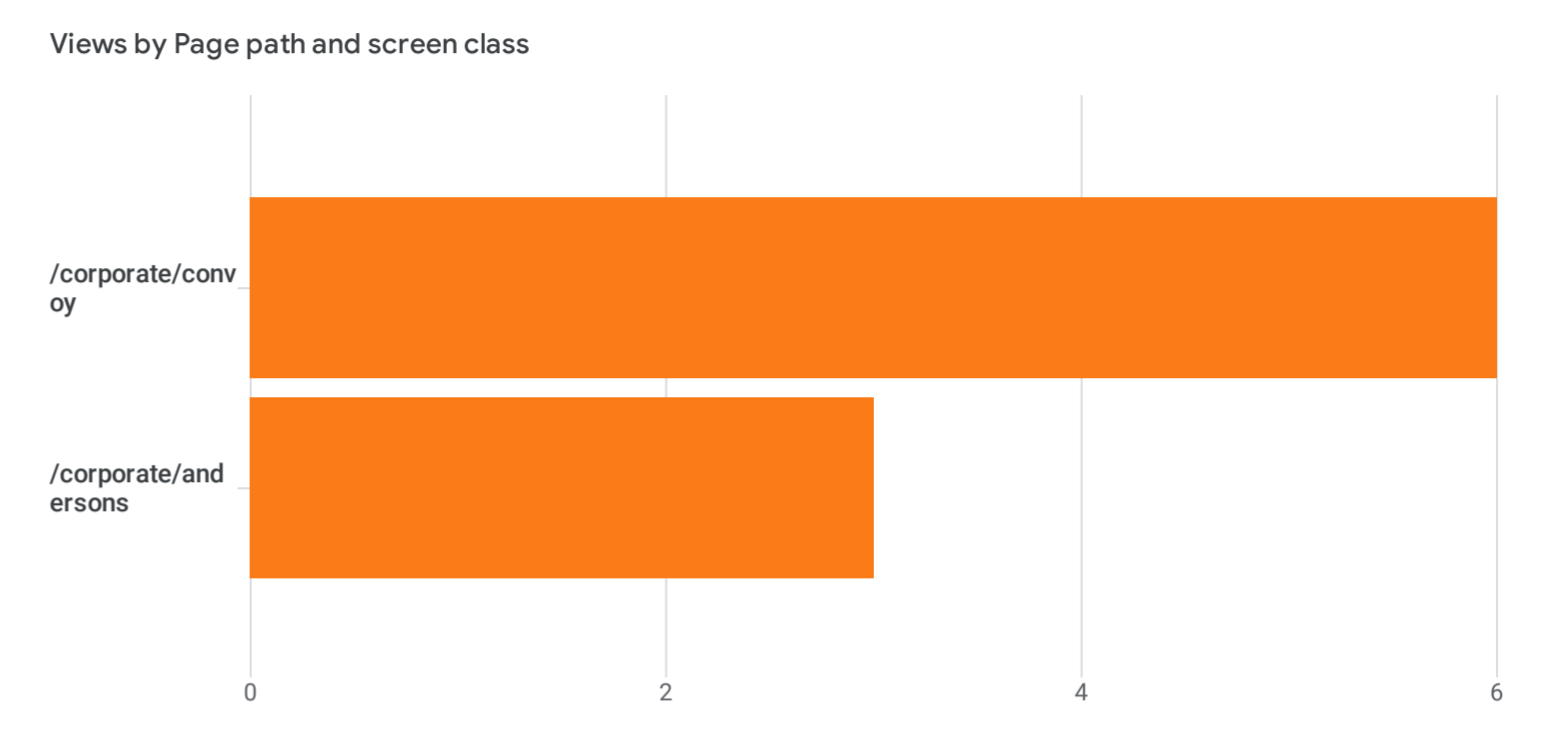

Pages and screens: Page path and screen class

Add filter

| Plot rows | | Search... | Rows per page: 10 | 1-2 of 2 |
|-------------------------------------|----------------------------|-----------|-------------------|-------------|
| <input type="checkbox"/> | Page path and screen class | | | |
| <input checked="" type="checkbox"/> | Total | | 9 | 38 |
| <input checked="" type="checkbox"/> | 1 /corporate/convoy | | 6 (66.67%) | 26 (68.42%) |
| <input checked="" type="checkbox"/> | 2 /corporate/andersons | | 3 (33.33%) | 12 (31.58%) |