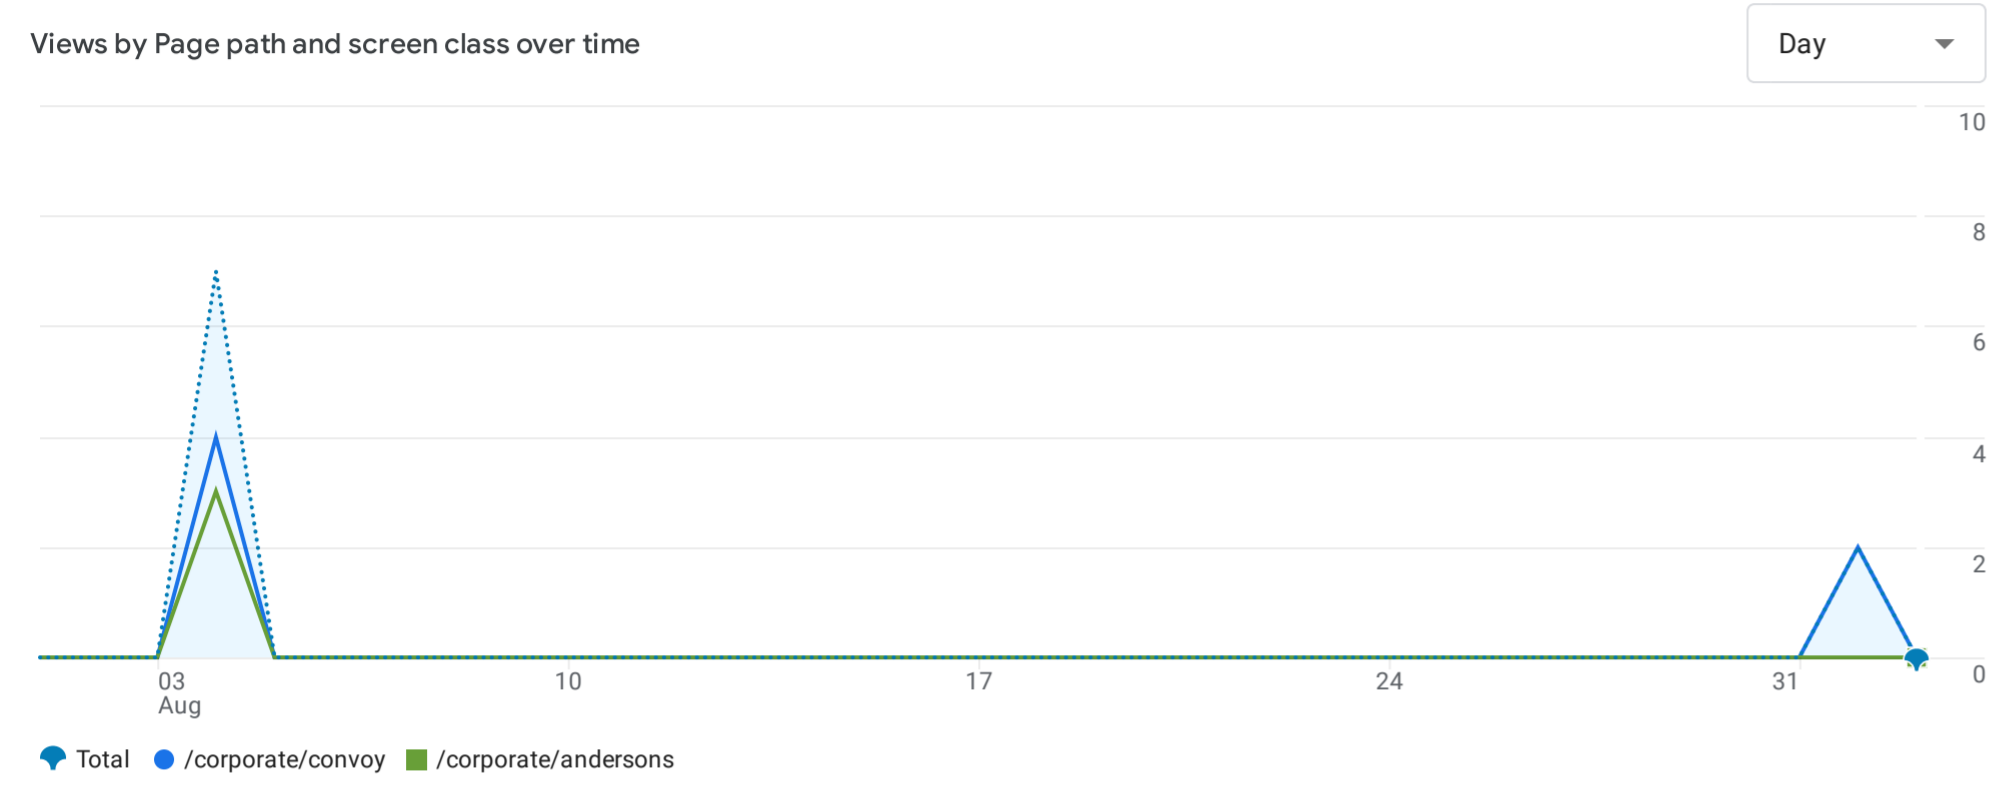

Pages and screens: Page path and screen class

Add filter

| Plot rows | | Search... | Rows per page: 10 | 1-2 of 2 |
|-------------------------------------|----------------------------|-----------|-------------------|-------------|
| <input type="checkbox"/> | Page path and screen class | | | |
| <input checked="" type="checkbox"/> | Total | | 9 | 38 |
| <input checked="" type="checkbox"/> | 1 /corporate/convoy | | 6 (66.67%) | 26 (68.42%) |
| <input checked="" type="checkbox"/> | 2 /corporate/andersons | | 3 (33.33%) | 12 (31.58%) |