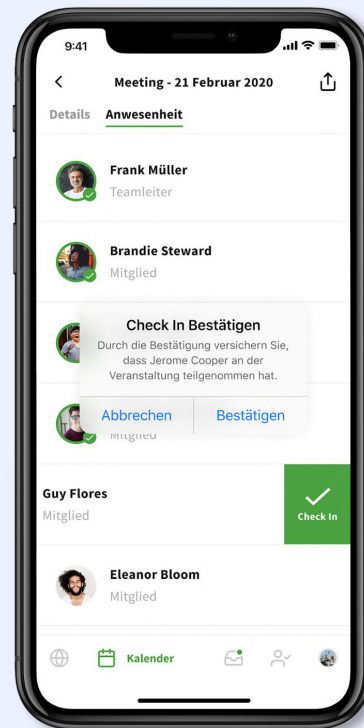

Teamleiter

Teams und Mitglieder einfach organisieren

Keine unübersichtlichen E-Mail Verteiler mehr

- **Kommunikation** direkt mit dem Team oder ausgewählten Mitgliedern

Erreiche Deine Teams schnell per Push-Notification

- Per **Knopfdruck** sind alle sofort über Handy oder PC informiert.

Spielend leichte Verwaltung von Mitgliedern

- **Erstellung** von Teams, Meetings, Trainings und Events
- **Anwesenheitskontrolle** durch Check-in über QR-Codes

Mitglieder

Aus Teilnehmern wird ein Team

Smartphone & App sei Dank – kein Stress mehr!

- Digitaler Mitgliedsausweis ist immer dabei
- Verwalte Deine Mitgliedschaft selbst
- Einchecken über QR-Code

Immer über Neuigkeiten informiert