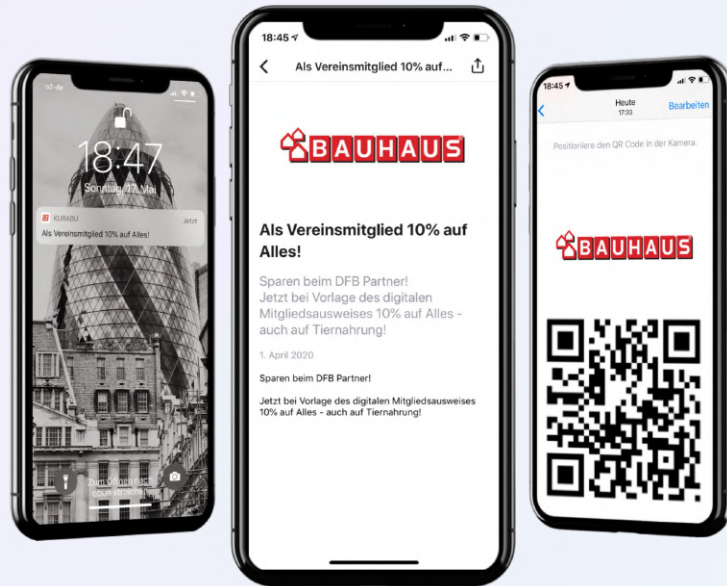

Neue Monetarisierungs-Möglichkeiten

- ✓ **Event-Registrierung & Ticketing**
- ✓ **Sponsoren-Aktivierung**
- 🔧 Exklusiven digitalen Content für definierte Benutzergruppen
- 🔧 Social-Media Anbindung
- 🔧 Kontaktloses Zahlen & Spenden