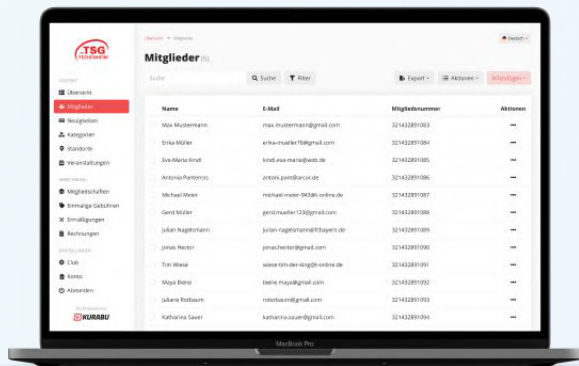

SV Henstedt-Ulzburg e.V.

5.000 Mitglieder

“Wir verfolgen mit *KURABU* u. a. das Ziel, [...] eine integrierte und geschützte Kommunikationsplattform von und zu unseren Abteilungen, Teams / Mannschaften und Mitgliedern auszubauen.”

Die digitale & einfache Lösung für moderne Vereine

So bleibt wieder Zeit für's Wesentliche – **das Vereinsleben!**

Verwaltung
entlasten

Mitglieder
begeistern

Einnahmen
steigern

Für jedes Vereinsmitglied immer zugänglich – egal ob über **Android, iOS** oder am **PC**

Vereinsverwaltung

- ✓ Intuitiv
- ✓ Sozial
- ✓ Jederzeit
- ✓ Vernetzt

Mitgliederplattform

Verwaltung

Ohne Mühen große Aufgaben bewältigen

Zeit & Kosten sparen

- **Verwaltungsaufwand reduzieren**, durch einfach zu bedienende Plattform
- Inhalte spielend **selbst gestalten und aktualisieren** (Mobile-App und Browser)
- **Nachhaltiges** Vereinsmanagement durch digitale Verwaltung