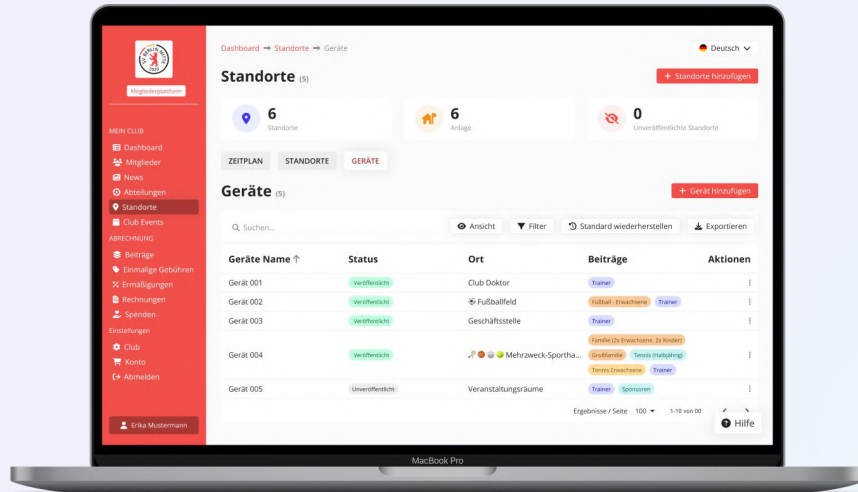

Hardware-Zugangssystem verknüpfen

- ✓ Derzeit mit **Gantner & Comydo** oder **selbst** via **OpenAPI** verknüpfbar
- ✓ **Beitrags-abhängiges Zugangssystem** für Mitglieder
- ✓ **Detaillierte Übersicht & volle Kontrolle** über Zugangsberechtigungen
- ✓ Token-Nummer **Zuweisung im Massen-Import**
- ✓ **Zugangskarten , Armbänder** oder Co. möglich für **Drehkreuze , QR-Code-Scanner , Türöffner** oder Co.