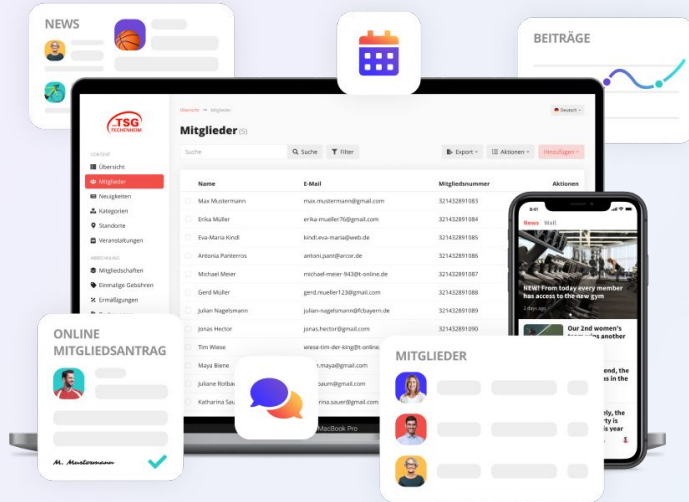

KURABU wird laufend weiterentwickelt!

Monatliche Updates inklusive.

- Übungsleiterabrechnung
- Vorlagenmanagement
- Target News
- uvm.