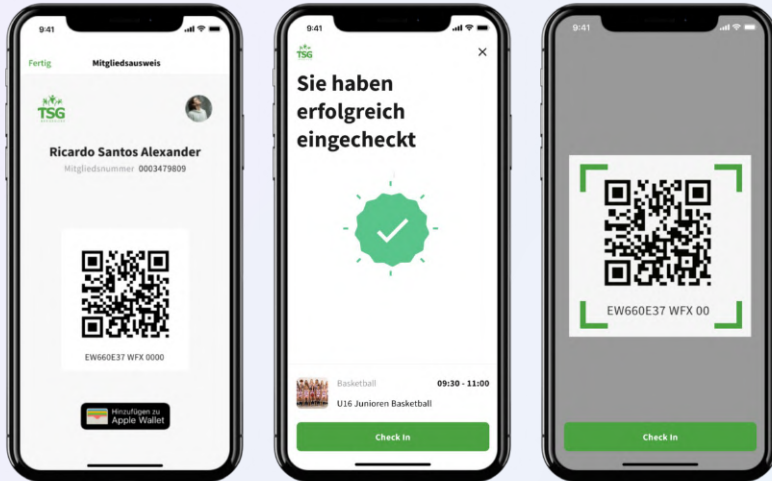

Einfache Vereinskommunikation

- ✓ Vereinsnachrichten
- ✓ Personalisierter Newsfeed
- ✓ Ausspielen externer News
- ✓ Kinderleicht & vollständig editierbar
- ✓ Erreichbar über Mobile-App oder Browser
- ✓ Eigene Vereinshomepage
- 🔧 Zielgenaue Mitteilungen
- 🔧 Social-Media Anbindung

Innovative Services durch QR-Code Features

- ✓ **Digitaler Mitgliedsausweis**
- ✓ **Zugangskontrolle & Tracking**
- ✓ **Check-In Funktion**
- ✓ **Anwesenheit für Covid-19** einfach umsetzbar
- ✓ **Sponsoren-Aktivierung**
- 🔧 Mobiles, kontaktloses Bezahlen & Spenden