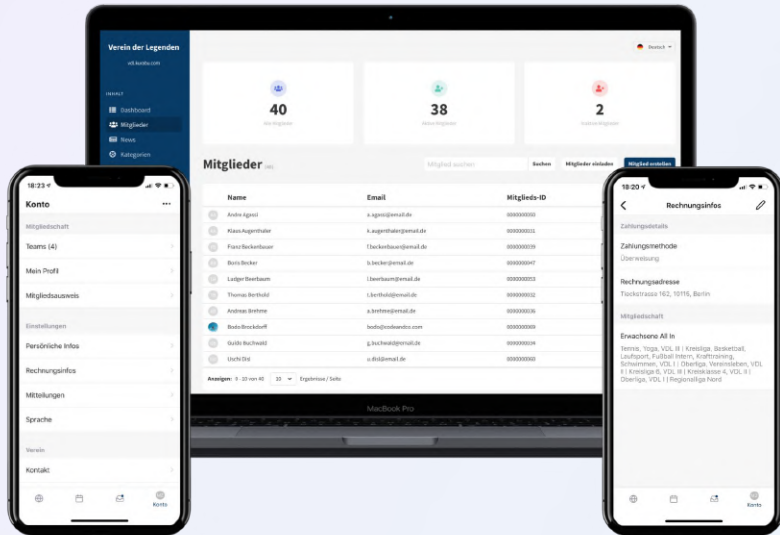

Moderne Vereinsverwaltung

- ✓ **Online-Mitgliedsantrag**
- ✓ **Selbstverwaltung** der **Mitgliederdaten**
- ✓ **Automatisierte Abrechnungen**
- ✓ **Planung & Registrierung** von Events, Trainings, Sitzungen, Meetings
- ✓ **Upload von Dokumenten** für Mitglieder, Kategorien, Teams & den Verein
- ✓ **Bestandserhebung & individueller Export**
- ✓ **Umfangreiche Rollen- & Rechtevergabe**