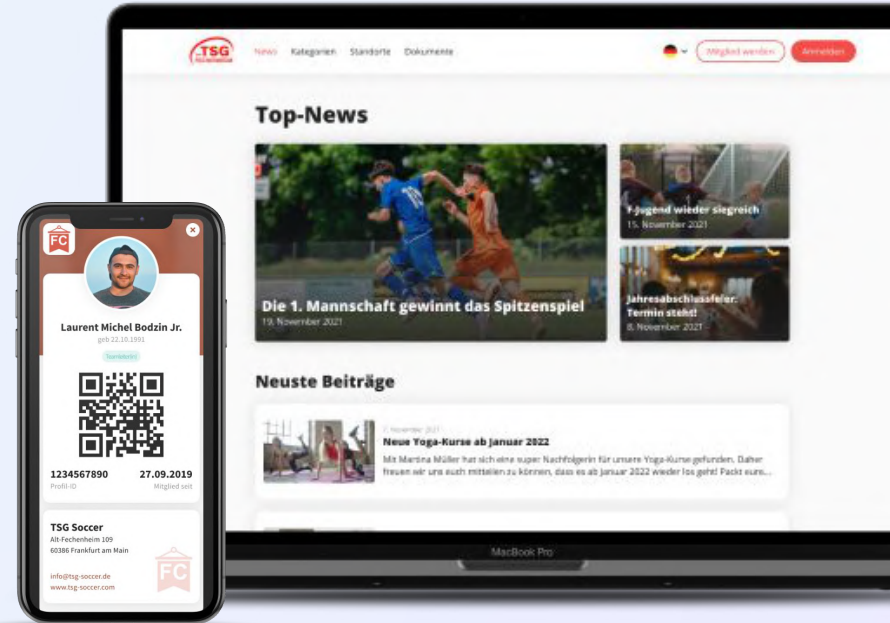

Mitglieder

Aus Teilnehmern wird ein Team

Smartphone & App sei Dank – kein Stress mehr!

- Digitaler Mitgliedsausweis ist immer dabei
- Verwalte Deine Mitgliedschaft selbst
- Einchecken über QR-Code

Immer über Neuigkeiten informiert

- Push-Notification für News und Chats
- "Like" Neuigkeiten & Ankündigungen deines Vereins

Auch abseits vom Platz in Verbindung

- Chatte und kommuniziere auch nach der Zusammenkunft innerhalb des Teams oder mit einzelnen Vereinsmitgliedern.