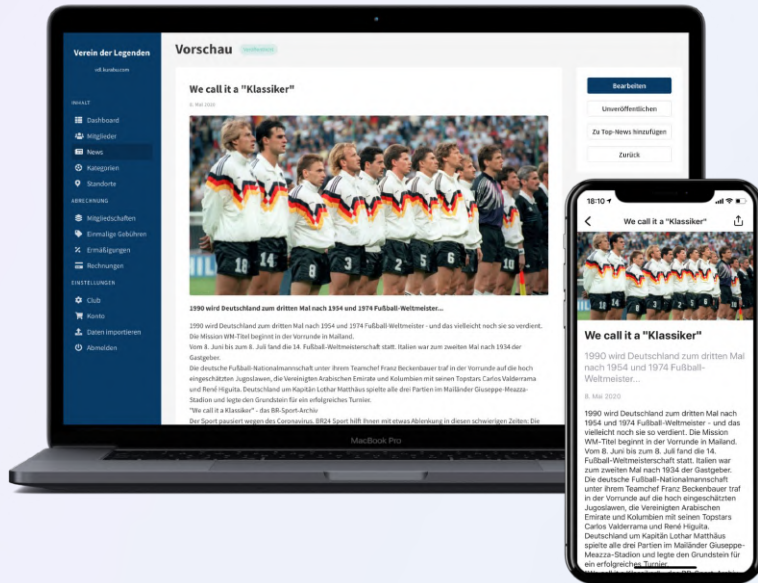

Einfache Vereinskommunikation

- ✓ Vereinsnachrichten
- ✓ Personalisierter Newsfeed
- ✓ Ausspielen externer News
- ✓ Kinderleicht & vollständig editierbar
- ✓ Erreichbar über Mobile-App oder Browser
- ✓ Eigene Vereinshomepage
- 🔧 Zielgenaue Mitteilungen
- 🔧 Social-Media Anbindung