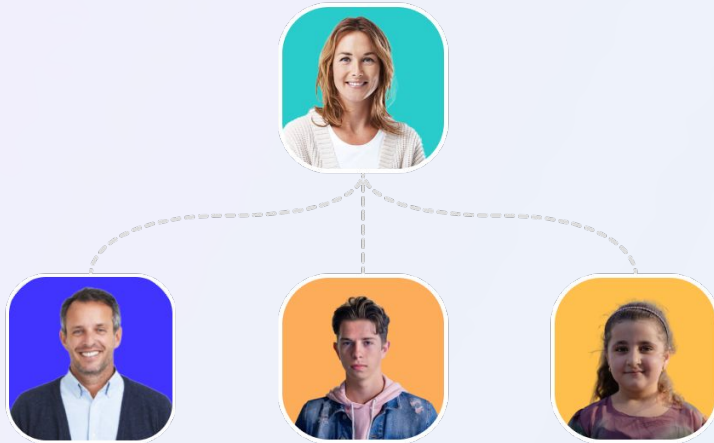

Familienmanager-Funktion

- ✓ **Eine E-Mail** für **alle** Familienmitglieder
- ✓ **Stammdaten** aller Familienmitglieder **verwalten**
- ✓ Mit Teamleiter & Verein **chatten/kommunizieren**
- ✓ Für **Veranstaltungen/Teams anmelden**
- ✓ **Mitteilungen** (Mail & Chat) **steuern/individualisieren**
- ✓ Bei Bedarf Familienmitglieder **selbständig** aus der **Gruppe entfernen**