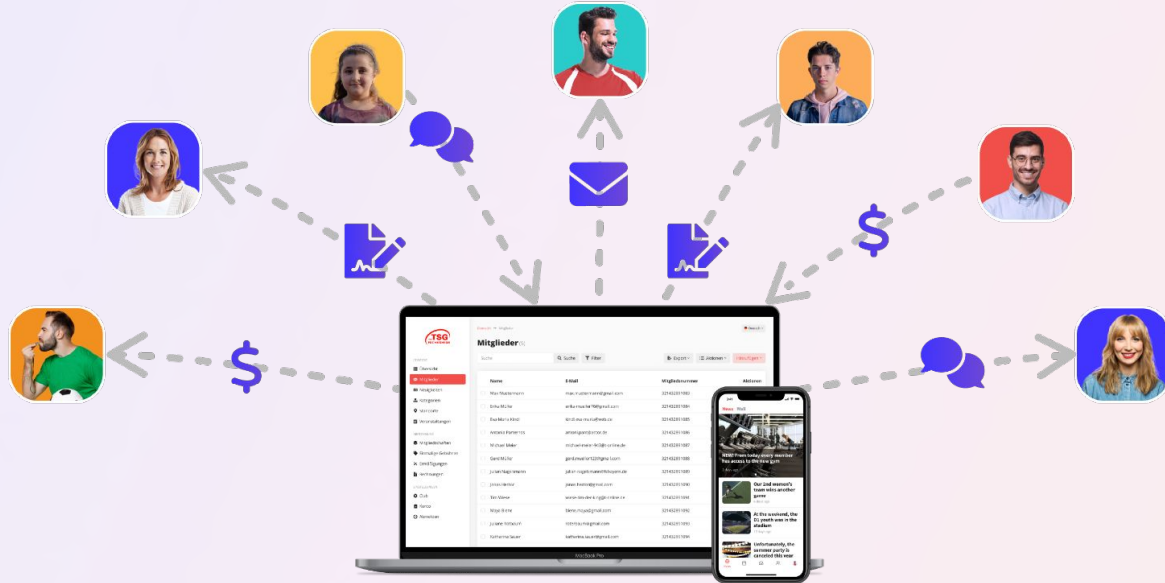

11.000 Mitglieder

"KURABU schafft einen gelungenen Spagat aus einfacher Bedienung und komplexer Funktionalität."

Vereinsleben macht Spaß, Vereinsorganisation bisher nicht!

Bisherige Software-Lösungen sind nicht für Vereine gemacht und verursachen Mehrarbeit anstatt Abhilfe zu schaffen.

Deshalb haben wir gemeinsam mit Vereinen und Mitgliedern **KURABU** entwickelt!

The image displays a central laptop screen showing a web interface for 'TSG FECHTBUNDE'. The main content area is titled 'Mitglieder (5)' and contains a table of members. To the left of the laptop is a sidebar menu with options like 'Übersicht', 'Mitglieder', 'Neuigkeiten', 'Kategorien', 'Standorte', 'Veranstaltungen', 'ABRECHNUNG', 'Mitgliedschaften', 'Einmalige Gebühren', and 'Ermäßigungen'. To the right of the laptop is a smartphone displaying a news article with the headline 'NEWS! From today every member has access to the new gym'. Surrounding the laptop are several floating cards: 'NEWS' with a basketball icon, 'BEITRÄGE' with a line graph, 'ONLINE MITGLIEDSANTRAG' with a profile picture and a checkmark, and 'MITGLIEDER' with three profile pictures. A 'DSGVO konform' logo is also present in the bottom right corner of the interface area.

KURABU bringt alle* im Verein zusammen

*Vorstand, Geschäftsstelle, Abteilungsleiter, Mitglieder, Trainer, Eltern, Interessierte

***KURABU* vereint** **Verwaltungssoftware & Mitglieder-App**

Horst Werner

Präsident Digitalisierung

...Mitglieder vernetzen

Zusammenarbeit in Echtzeit durch Mitglieder-Selbstverwaltung, Profildokumente, Push-Benachrichtigungen und die komplette Vernetzung der Verwaltung mit dem Mitgliederbereich!

...endlich einen mobile-first Ansatz verfolgen