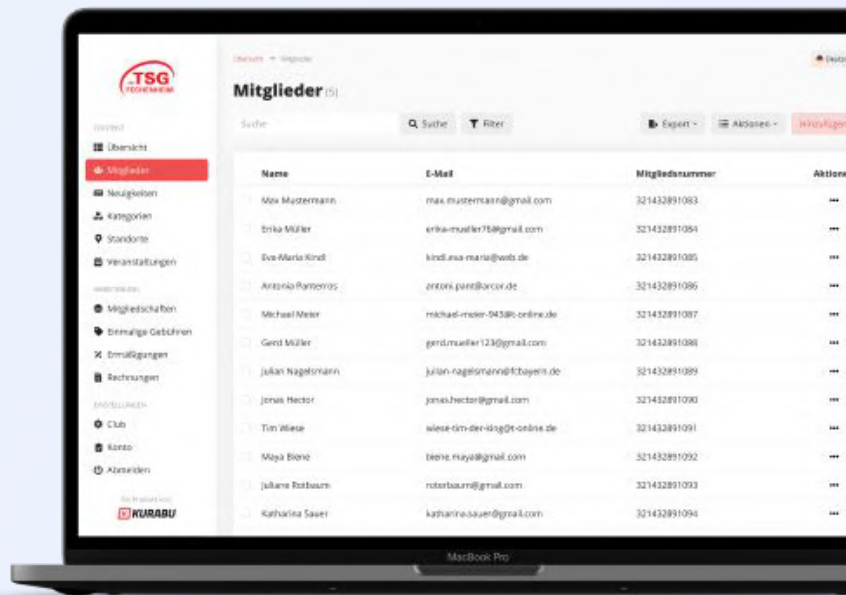

Verwaltung

Ohne Mühen große Aufgaben bewältigen

Zeit & Kosten sparen

- **Verwaltungsaufwand reduzieren**, durch einfach zu bedienende Plattform
- Inhalte spielend **selbst gestalten und aktualisieren** (Mobile-App und Browser)
- **Nachhaltiges** Vereinsmanagement durch digitale Verwaltung

Mitglieder gewinnen & binden

- **Mitgliederzahlen steigern** durch Online-Registrierung
- **Stärkere Vereinstreue** durch zufriedene und aktivere Mitglieder
- Dadurch → **Einnahmen steigern!**

Interne News gezielt kommunizieren

- Automatisierte Kommunikation per News-Bereich, E-Mail, Chat
- **Einfach auf Knopfdruck!**