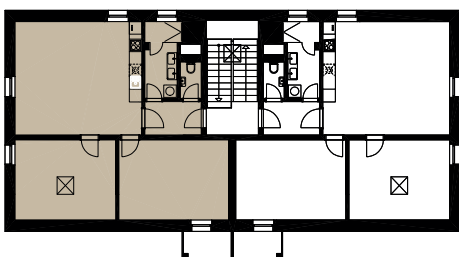

31

BEDŘICHOV APARTMÁN

3+KK • 84,8 m² • 2. NP

01	Předsíň	4,5 m ²
02	Obývací pokoj + kuchyň	33,6 m ²
03	Pokoj	18,5 m ²
04	Pokoj	20,6 m ²
05	Koupelna	5,9 m ²
06	WC	1,8 m ²
Užitná plocha		84,8 m²
07	Sklepní kóje	7,4 m ²
08	Lodžie	2,8 m ²
Parking		1x