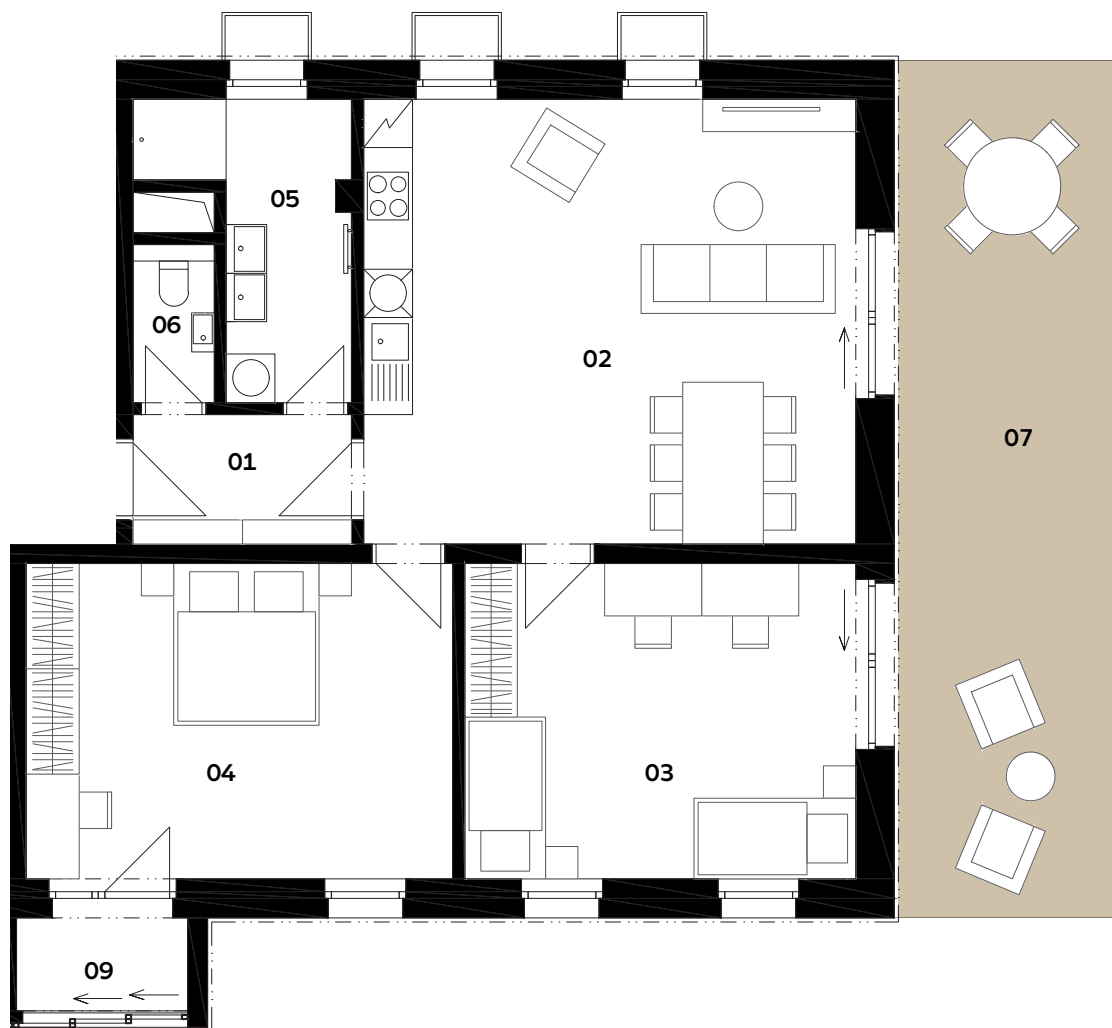

22

BEDŘICHOV APARTMÁN

3+KK • 87,4 m² • 1. NP

01	Předsíň	4,5 m ²
02	Obývací pokoj + kuchyň	34,3 m ²
03	Pokoj	19,2 m ²
04	Pokoj	20,8 m ²
05	Koupelna	6,9 m ²
06	WC	1,8 m ²
Užitná plocha		87,4 m²
07	Terasa	31,7 m ²
08	Sklepní kóje	7,4 m ²
09	Lodžie	2,8 m ²
Parking		1x

07

Plochy jednotlivých místností jsou pouze orientační. Vyobrazené zařízení v plánech bytů (nábytek, kuch. linka, el. spotřebiče atd.) není součástí dodávky. Přesné parametry jsou specifikovány ve smlouvě. Developer si vyhrazuje právo na drobné úpravy.