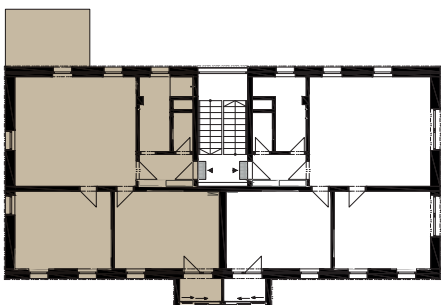

21

BEDŘICHOV APARTMÁN

3+KK • 86,9 m² • 1. NP

01	Předsíň	4,5 m ²
02	Obývací pokoj + kuchyň	34,1 m ²
03	Pokoj	18,8 m ²
04	Pokoj	20,8 m ²
05	Koupelna	6,9 m ²
06	WC	1,8 m ²
Užitná plocha		86,9 m²
07	Terasa	12,5 m ²
08	Sklepní kóje	7,4 m ²
09	Lodžie	2,8 m ²
Parking		1x