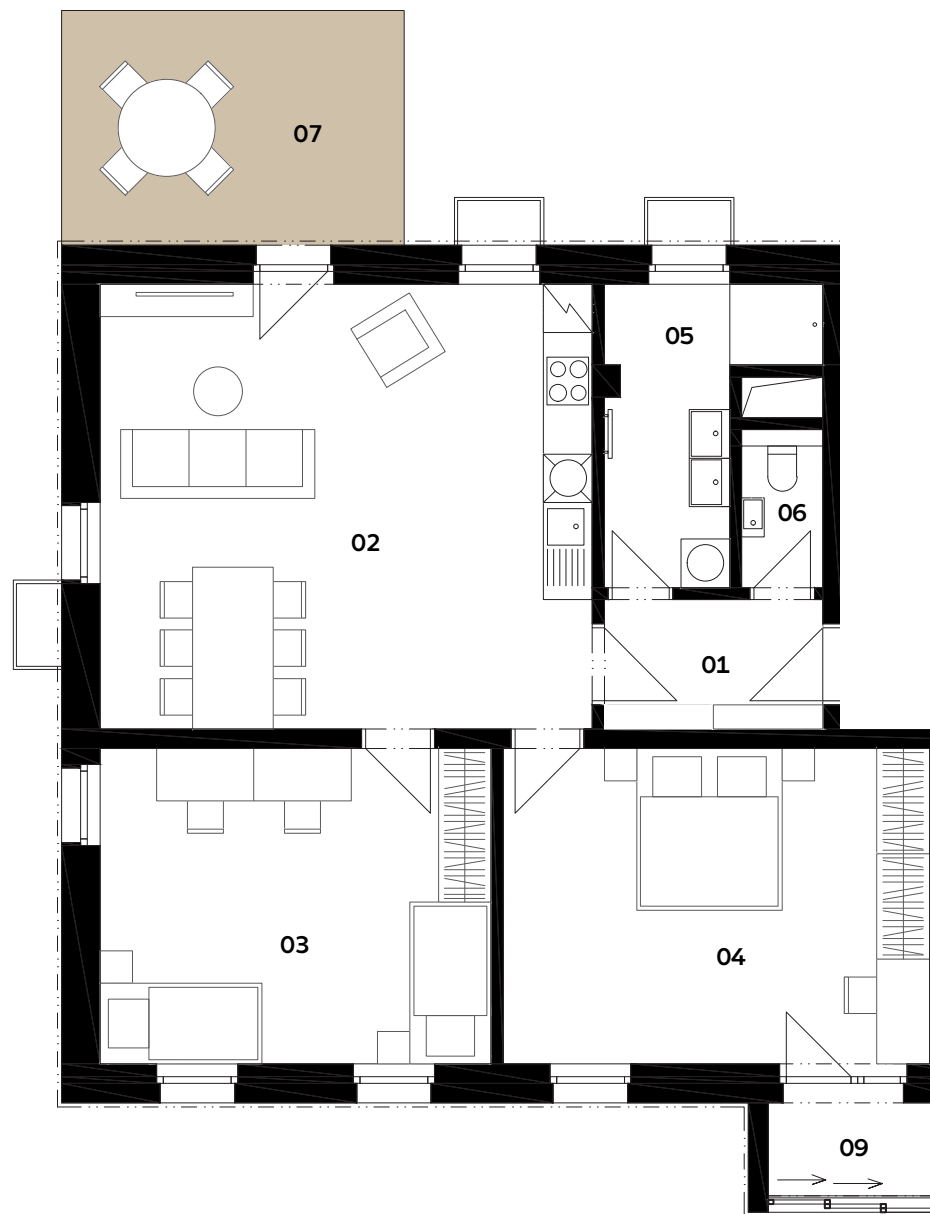

21

BEDŘICHOV APARTMÁN

3+KK • 86,9 m² • 1. NP

01	Předsíň	4,5 m ²
02	Obývací pokoj + kuchyň	34,1 m ²
03	Pokoj	18,8 m ²
04	Pokoj	20,8 m ²
05	Koupelna	6,9 m ²
06	WC	1,8 m ²
Užitná plocha		86,9 m²
07	Terasa	12,5 m ²
08	Sklepní kóje	7,4 m ²
09	Lodžie	2,8 m ²
Parking		1x

Plochy jednotlivých místností jsou pouze orientační. Vyobrazené zařízení v plánech bytů (nábytek, kuch. linka, el. spotřebiče atd.) není součástí dodávky. Přesné parametry jsou specifikovány ve smlouvě. Developer si vyhrazuje právo na drobné úpravy.