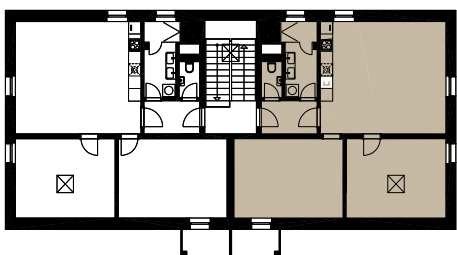

32

BEDŘICHOV APARTMÁN

3+KK • 84,8 m² • 2. NP

| | | |
|----------------------|------------------------|---------------------------|
| 01 | Předsíň | 4,5 m ² |
| 02 | Obývací pokoj + kuchyň | 33,6 m ² |
| 03 | Pokoj | 18,5 m ² |
| 04 | Pokoj | 20,6 m ² |
| 05 | Koupelna | 5,9 m ² |
| 06 | WC | 1,8 m ² |
| Užitná plocha | | 84,8 m² |
| 07 | Sklepní kóje | 7,4 m ² |
| 08 | Lodžie | 2,8 m ² |
| Parking | | 1x |