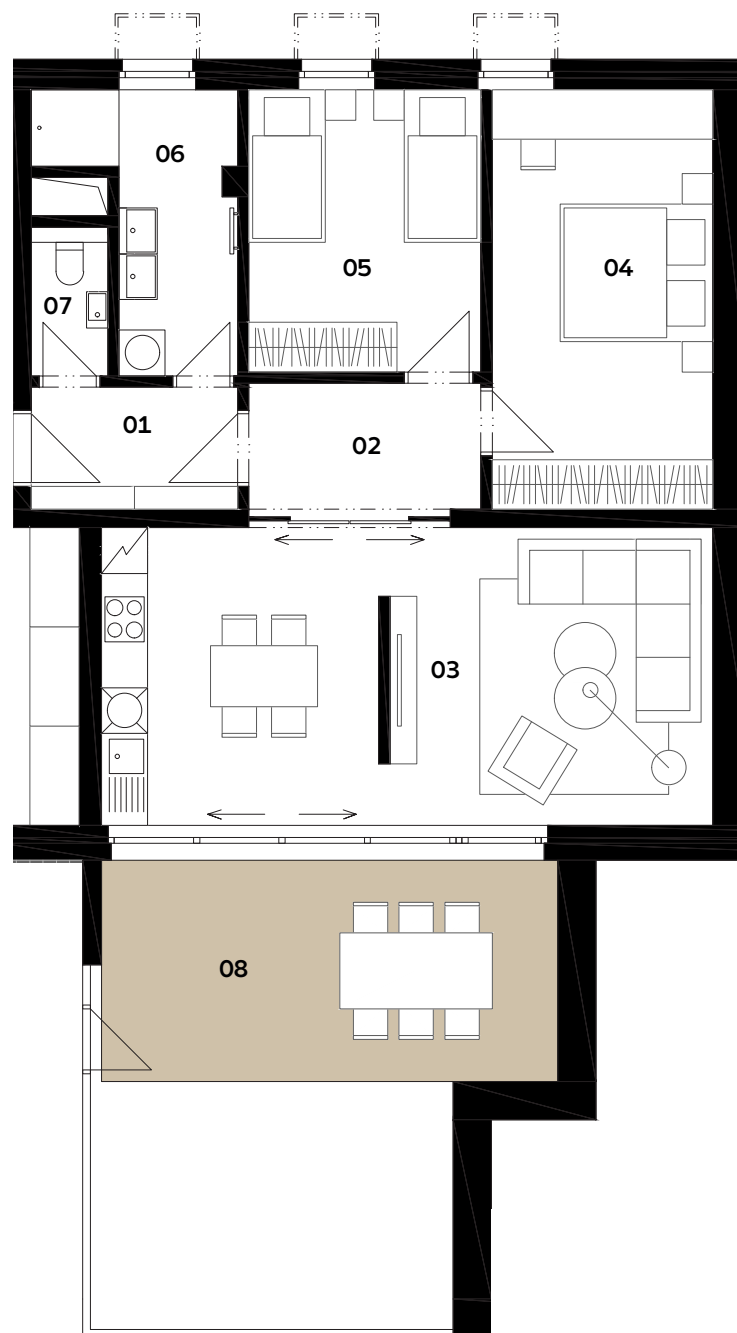

12

BEDŘICHOV APARTMÁN

3+KK • 78,1 m² • 1. PP

01	Předsíň	4,5 m ²
02	Předsíň	5,7 m ²
03	Obývací pokoj + kuchyň	32,1 m ²
04	Pokoj	15,9 m ²
05	Pokoj	11,3 m ²
06	Koupelna	6,9 m ²
07	WC	1,8 m ²
Užitná plocha		72,4 m²
08	Terasa*	18,8 m ²
09	Sklepní kóje	7,4 m ²
Zahrada		34,3 m²
Parking		1x

*Terasa je součástí zahrady

Plochy jednotlivých místností jsou pouze orientační. Vyobrazené zařízení v plánech bytů (nábytek, kuch. linka, el. spotřebiče atd.) není součástí dodávky. Přesné parametry jsou specifikovány ve smlouvě. Developer si vyhrazuje právo na drobné úpravy.