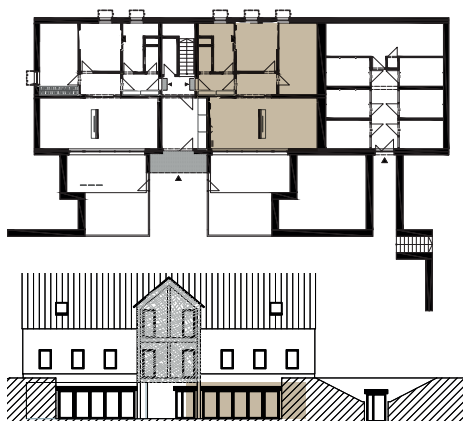

12

BEDŘICHOV APARTMÁN

3+KK • 78,1 m² • 1. PP

01	Předsíň	4,5 m ²
02	Předsíň	5,7 m ²
03	Obývací pokoj + kuchyň	32,1 m ²
04	Pokoj	15,9 m ²
05	Pokoj	11,3 m ²
06	Koupelna	6,9 m ²
07	WC	1,8 m ²
Užitná plocha		72,4 m²
08	Terasa*	18,8 m ²
09	Sklepní kóje	7,4 m ²
Zahrada		34,3 m²
Parking		1x

*Terasa je součástí zahrady

Plochy jednotlivých místností jsou pouze orientační. Vyobrazené zařízení v plánech bytů (nábytek, kuch. linka, el. spotřebiče atd.) není součástí dodávky. Přesné parametry jsou specifikovány ve smlouvě. Developer si vyhrazuje právo na drobné úpravy.