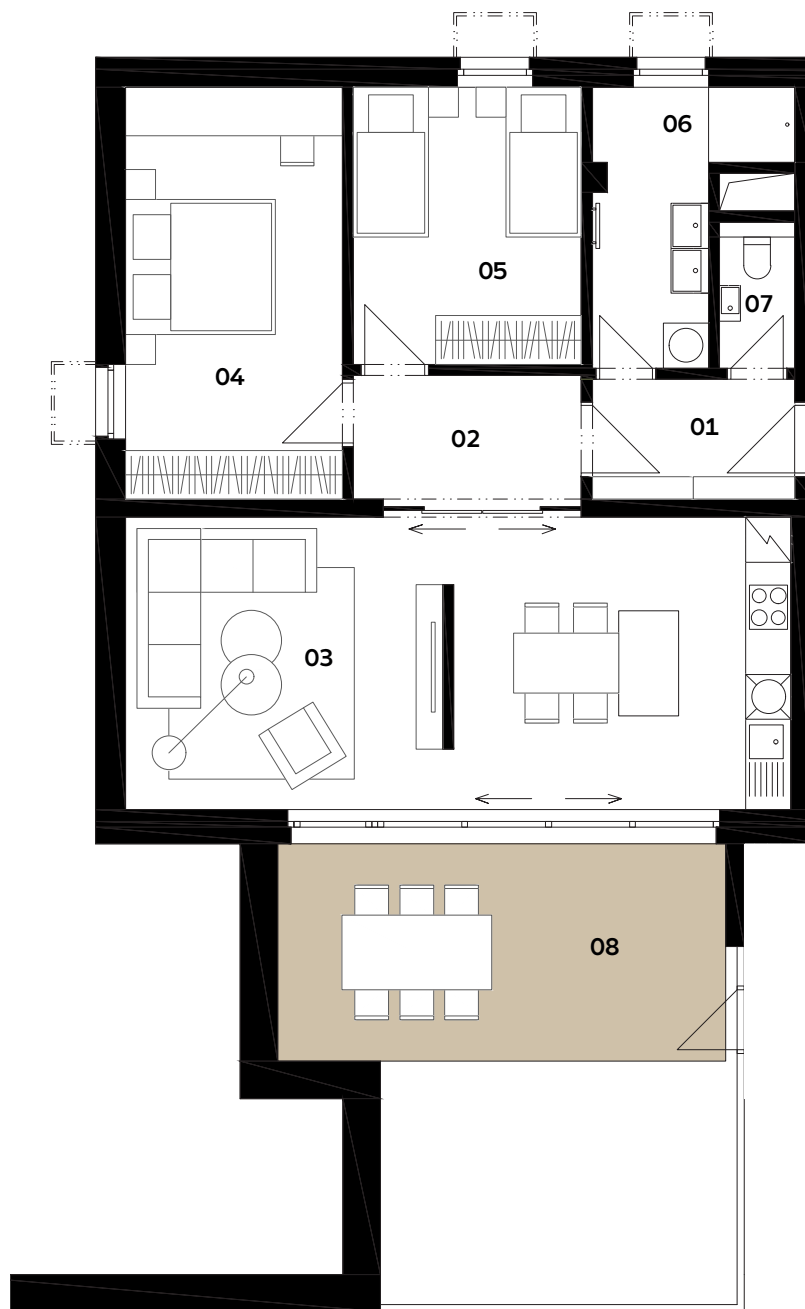

11

BEDŘICHOV APARTMÁN

3+KK • 81,5 m² • 1. PP

01	Předsíň	4,5 m ²
02	Předsíň	5,7 m ²
03	Obývací pokoj + kuchyň	35,5 m ²
04	Pokoj	15,9 m ²
05	Pokoj	11,3 m ²
06	Koupelna	6,9 m ²
07	WC	1,8 m ²
Užitná plocha		81,5 m²
08	Terasa*	18,8 m ²
09	Sklepní kóje	7,4 m ²
Zahrada		34,3 m²
Parking		1x

*Terasa je součástí zahrady

Plochy jednotlivých místností jsou pouze orientační. Vyobrazené zařízení v plánech bytů (nábytek, kuch. linka, el. spotřebiče atd.) není součástí dodávky. Přesné parametry jsou specifikovány ve smlouvě. Developer si vyhrazuje právo na drobné úpravy.