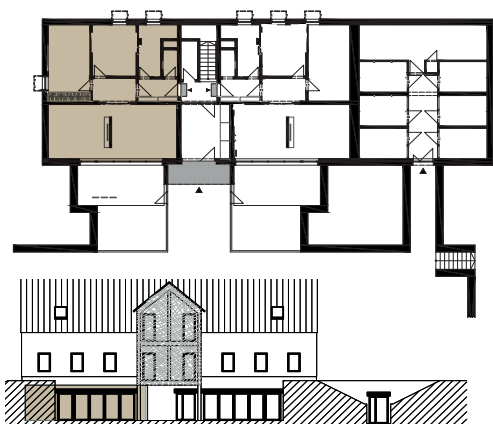

11

BEDŘICHOV APARTMÁN

3+KK • 81,5 m² • 1. PP

01	Předsíň	4,5 m ²
02	Předsíň	5,7 m ²
03	Obývací pokoj + kuchyň	35,5 m ²
04	Pokoj	15,9 m ²
05	Pokoj	11,3 m ²
06	Koupelna	6,9 m ²
07	WC	1,8 m ²
Užitná plocha		81,5 m²
08	Terasa*	18,8 m ²
09	Sklepní kóje	7,4 m ²
Zahrada		34,3 m²
Parking		1x

*Terasa je součástí zahrady

Plochy jednotlivých místností jsou pouze orientační. Vyobrazené zařízení v plánech bytů (nábytek, kuch. linka, el. spotřebiče atd.) není součástí dodávky. Přesné parametry jsou specifikovány ve smlouvě. Developer si vyhrazuje právo na drobné úpravy.