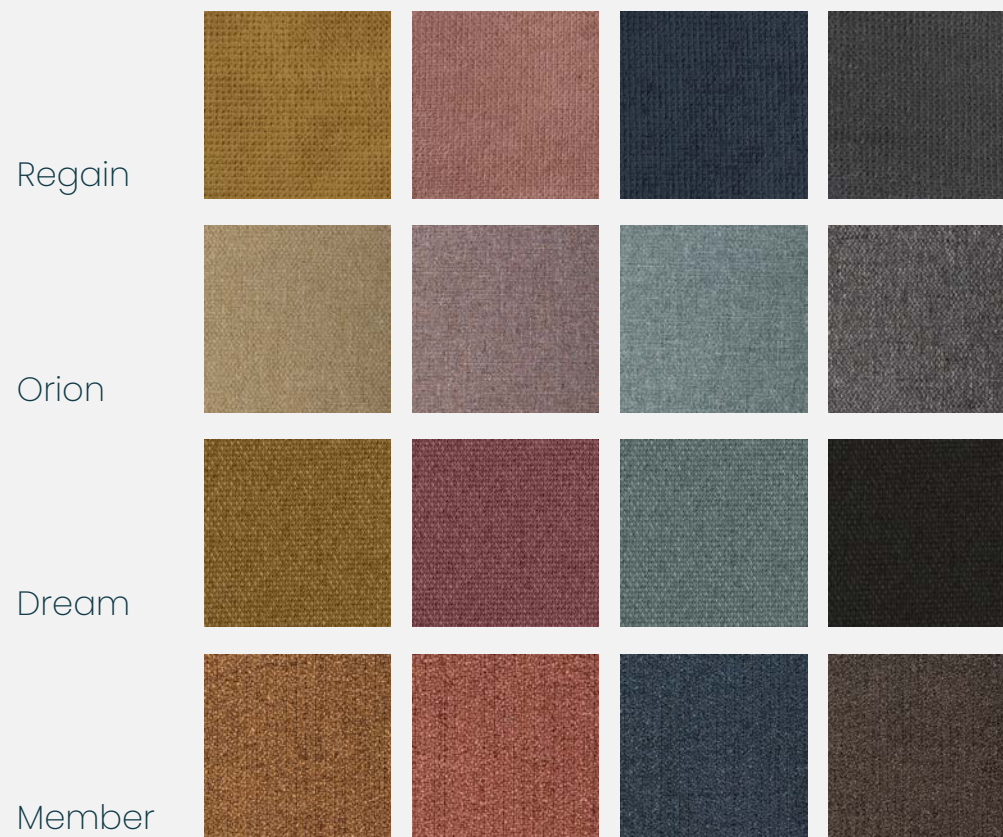

Bekledingsopties.

Al onze banken kunnen worden bekleed met de stoffencollecties REGAIN, ORION, DREAM en MEMBER van FABRAA.