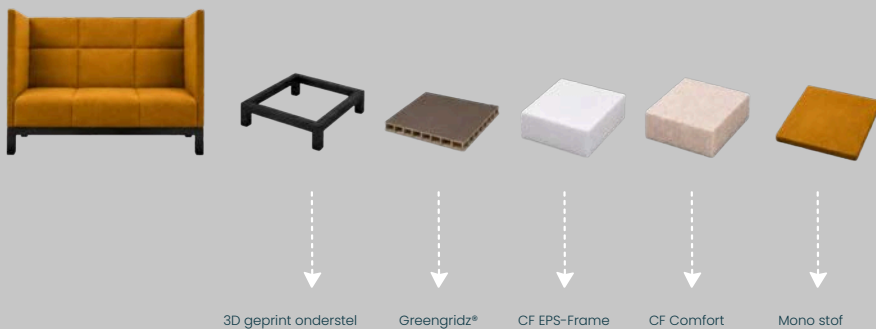

De circulaire ontwerpprincipes van de Puzzl soft seating collectie zijn gebaseerd op twee ontwikkelingen die elkaar versterken. Enerzijds materiaalinnovatie die inspelt op wat de wereld weggooit. Oud PU-schuim en latex van ontmantelde zitmeubelen en EPS van elektronica-verpakkingen en oude koelkasten worden gerecycled en opnieuw verwerkt tot hoogwaardige constructie- en comfortmaterialen. Zonder compromis. Materiaal dat voldoet aan de eisen van commerciële projectmeubelen en gemaakt van vrijwel uitsluitend teruggewonnen afvalstromen. Anderzijds zo ontworpen zodat het nooit meer afval wordt. Elk onderdeel van de Puzzl is modulair opgebouwd en zo geconstrueerd dat het eenvoudig en snel uit elkaar gehaald kan worden. Geen lijm, nieten of gemengde materialen. Slechts vier schone mono-materialen die eenvoudig te scheiden zijn, zodat de waarde die er bij aanvang in gestopt is, aan het einde ook behouden blijft.

3D geprint onderstel

Greengridz*

CF EPS-Frame

CF Comfort

Mono stof

TRIBOO kiest voor CircleFoam Inside.

Circulair ontwerp begint bij de juiste mentaliteit en materiaalkeuze. Daarom kiest TRIBOO voor Circlefoam Inside.

Modulair gebouwd als oneindige grondstof voor zitmeubelen.

De Puzzl is modulair ontworpen en gebouwd. Opgebouwd uit vier mono-materialen, CF-rEPS frame, CF-Comfortschuim, Greengridz® en stof. De bekleding wordt aangebracht zonder lijm of nieten en elke verbinding is omkeerbaar. De zitelementen zijn makkelijk uit elkaar te halen zonder gereedschap, lijm of specialistische kennis. Hierdoor kan aan het einde van de levensduur elk mono materiaal hoogwaardig gerecycled worden en opnieuw als grondstof dienen voor de volgende Puzzl.