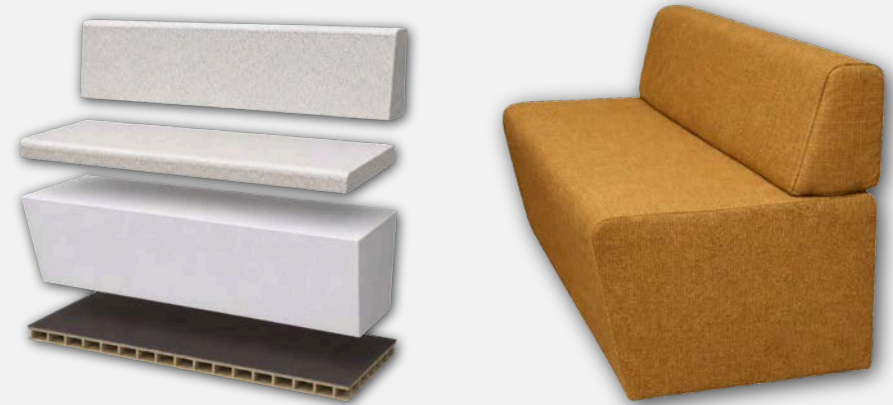

Puzzl Shard.

Eenvoud, lichtgewicht en ruimte efficiency zijn de ontwerpprincipes van de comfortabele zitelementen van de Puzzl Shard. Ideaal voor toepassing in beperkte ruimte zoals boxen, pods of nissen waarbij de lichtgewicht constructie voor stabiliteit steunt tegen een wand. Hierdoor zijn de elementen van de Shard compact en kan de loop en bruikbare ruimte maximaal worden benut.

De modulaire zitelementen hoeven niet verankerd te worden en zijn door het lichte gewicht makkelijk verplaatsbaar. Dit zorgt voor flexibiliteit en past binnen dynamische, veranderende kantooromgevingen.

Doordat de bank niet volledig zelfdragend hoeft te zijn is er minder materiaal nodig en ligt de CO₂ footprint een stuk lager. De Puzzl Shard bewijst hoe afval kan transformeren tot een hoogwaardig interieurelement. Door de circulaire focus in het ontwerp is alleen dat toevoegt wat echt nodig is. De Shard is niet alleen een slimme en duurzame keuze voor je interieur – maar levert ook een praktische bijdrage aan een toekomst zonder afval.

Productspecificaties op pagina 15