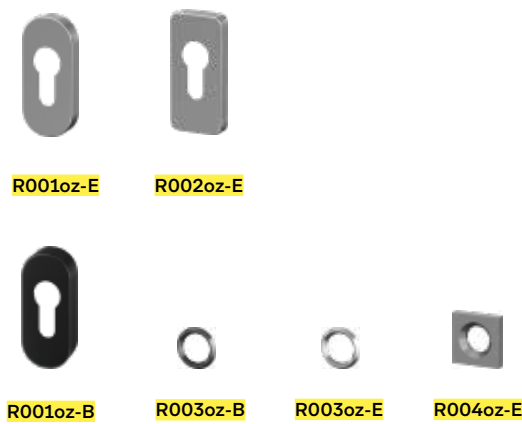

AUSSEN- ROSETTEN