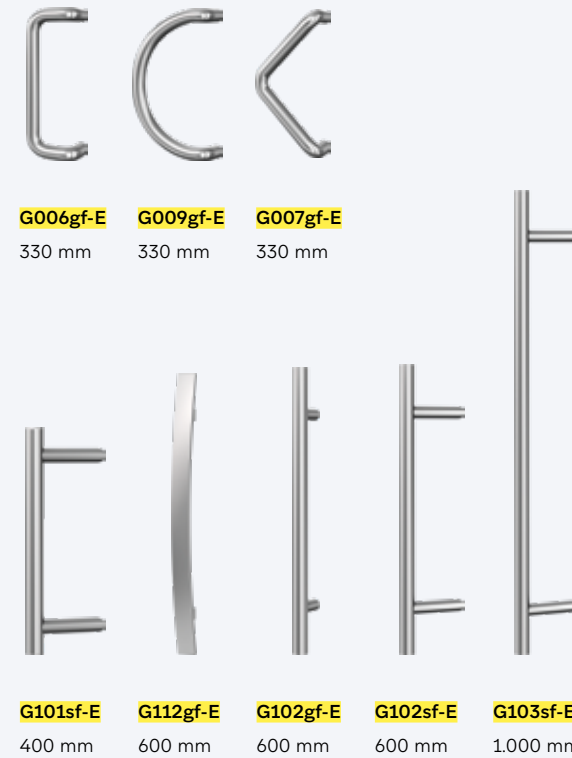

GRIFF IST NICHT GLEICH GRIFFF