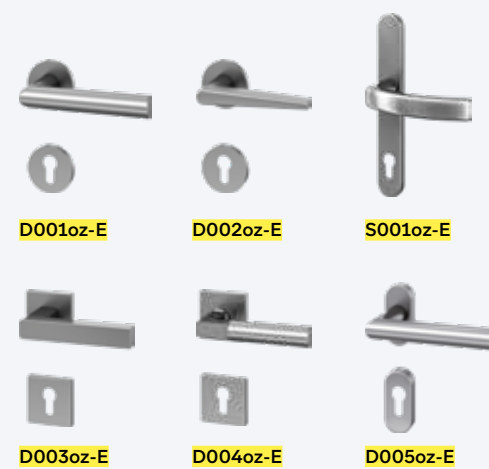

INNEN- DRÜCKER