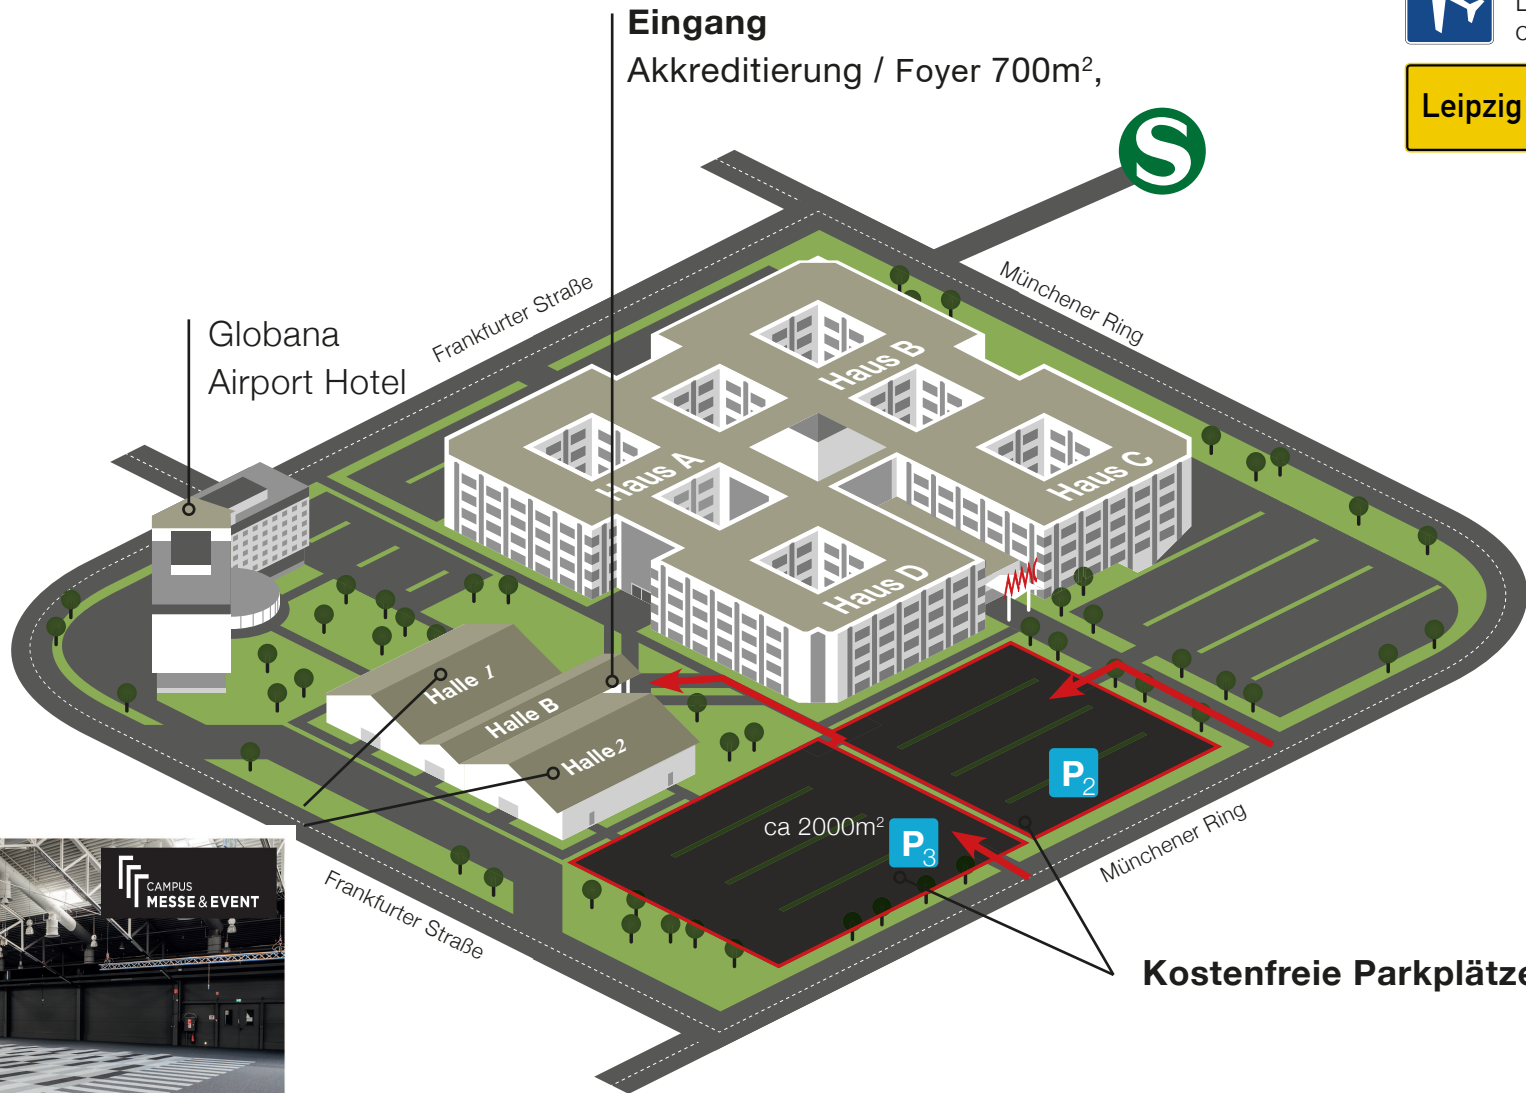

G

GLOBANA VILLAGE

Münchener Ring 2
04435 Schkeuditz

Flughafen
Leipzig/Halle
ca. 5 km

6

ca. 10 km

Eventhalle 1 und 2
zu je 1.650 m²

Von der Autobahn (A9) aus kommend

- nehmen Sie die Ausfahrt 16 Großkugel
- Biegen Sie auf die B6 richtung Schkeuditz ab
- biegen Sie auf die B 186 (Bierweg) ab
- an der Araltankstelle vorbei, biegen Sie nach links in die Frankfurter Straße ab
- folgen Sie der Frankfurter Straße bis zum GLOBANA Airport Hotel
- biegen Sie rechts ab und folgen Sie weiter der Frankfurter Straße bis zur nächsten Kreuzung
- biegen Sie nach links zum Münchener Ring ab
- auf der Linken Seite ist der Parkplatz zu sehen

Von der B6 aus kommend

- biegen Sie auf die B 186 (Bierweg) ab
- an der Araltankstelle vorbei, biegen Sie nach links in die Frankfurter Straße ab
- folgen Sie der Frankfurter Straße bis zum GLOBANA Airport Hotel
- biegen Sie rechts ab und folgen Sie weiter der Frankfurter Straße bis zur nächsten Kreuzung
- biegen Sie nach links zum Münchener Ring ab
- auf der Linken Seite ist der Parkplatz zu sehen