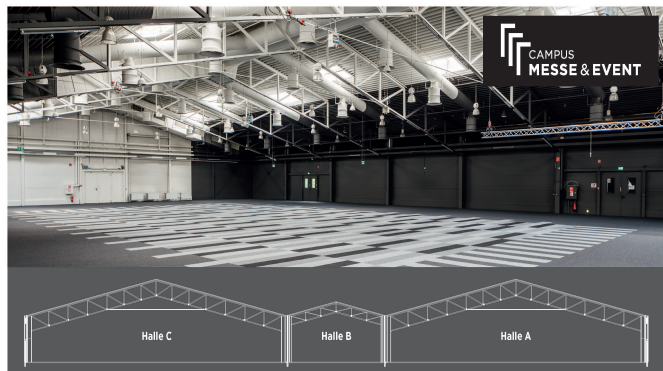

G

GLOBANA VILLAGE

Münchener Ring 2
04435 Schkeuditz

Flughafen
Leipzig/Halle
ca. 5 km

6

ca. 10 km

Eventhalle 1 und 2
zu je 1.650 m²

Von der Autobahn (A9) aus kommend

- nehmen Sie die Ausfahrt 16 Großkugel
- Biegen Sie auf die B6 richtung Schkeuditz ab
- biegen Sie auf die B 186 (Bierweg) ab
- an der Araltankstelle vorbei, biegen Sie nach links in die Frankfurter Straße ab
- folgen Sie der Frankfurter Straße bis zum GLOBANA Airport Hotel
- biegen Sie rechts ab und folgen Sie weiter der Frankfurter Straße bis zur nächsten Kreuzung
- biegen Sie nach links zum Münchener Ring ab
- auf der Linken Seite ist der Parkplatz zu sehen