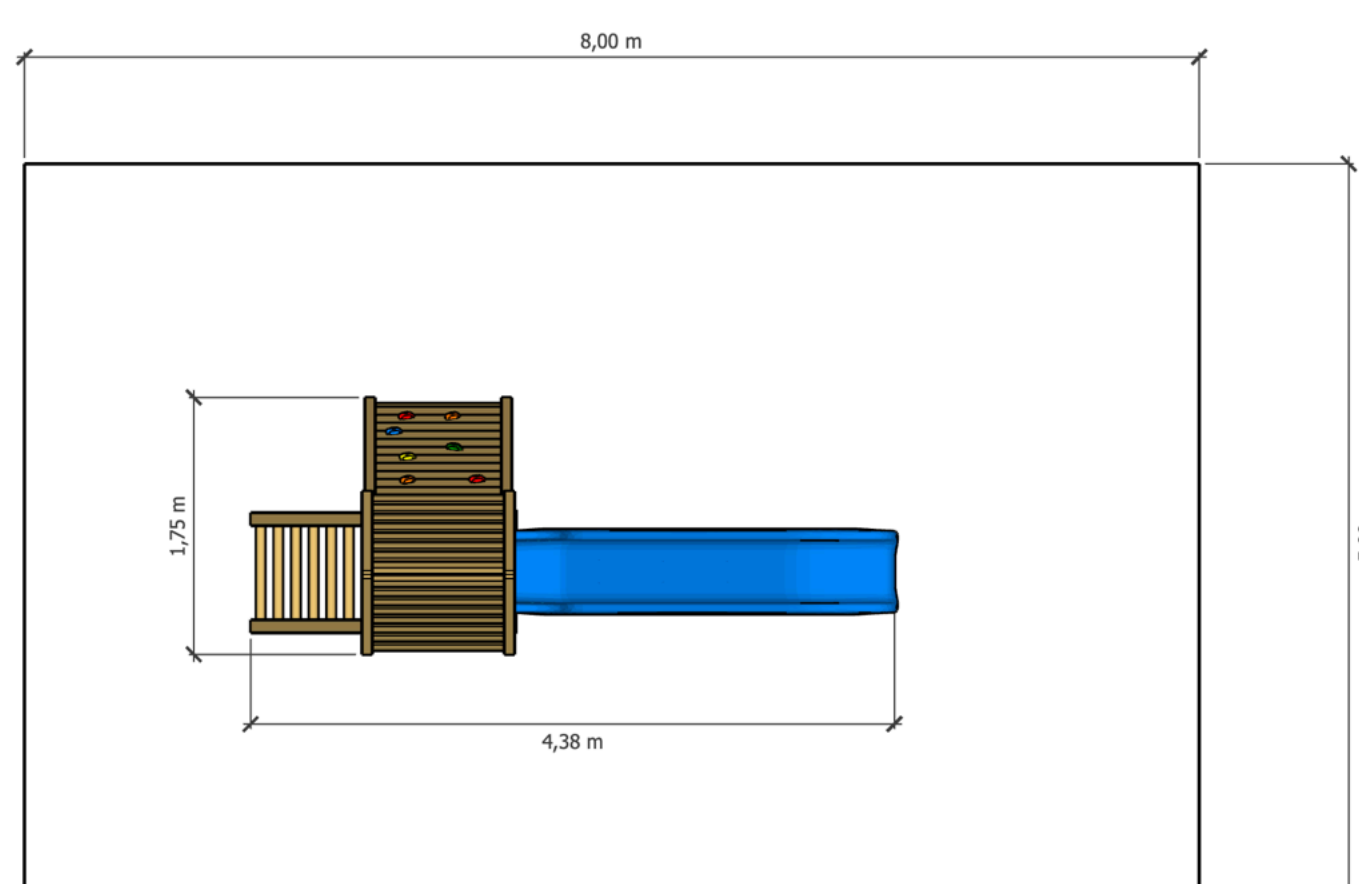

## Spécifications techniques

Tranche d'âges  
**6+** ansNombre d'utilisateurs  
**6** maxLongueur  
**4,38** mLargeur  
**1,75** mZone de sécurité  
**40** m<sup>2</sup>Hauteur de chute libre  
**1500** mm

## Plan de coupe - Hauteurs

**3,60** m

Hauteur max

**1,50** m

Hauteur de chute

## Plan d'implantation

### Dimensions de la zone de sécurité

Longueur totale	8,00 m
Largeur totale	5,00 m
Surface requise	40 m <sup>2</sup>