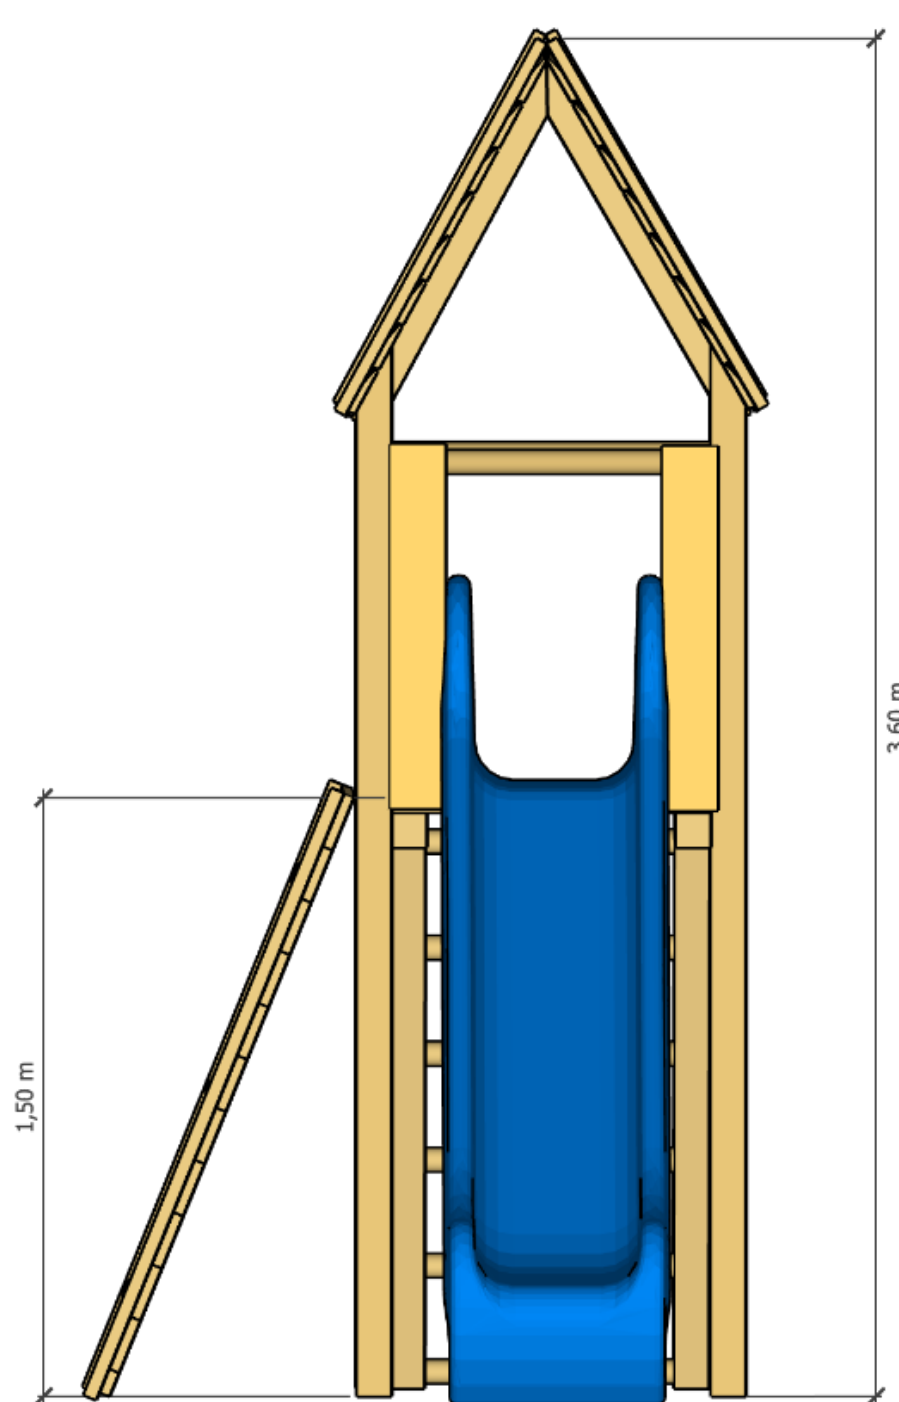

EN 1176

TOUR DE JEUX

TCC2

Structure de jeux conçue pour stimuler l'imagination et le développement moteur des enfants à partir de 6 ans.

6

Utilisateurs

40

m² zone sécurité

6+

Ans

Options d'ancrage

À enterrer

À chevillaer

Spécifications techniques

Tranche d'âges
6+ ans

Nombre d'utilisateurs
6 max

Longueur
4,38 m

Largeur
1,75 m

Zone de sécurité
40 m²

Hauteur de chute libre
1500 mm

Plan de coupe - Hauteurs

3,60 m

Hauteur max

1,50 m

Hauteur de chute