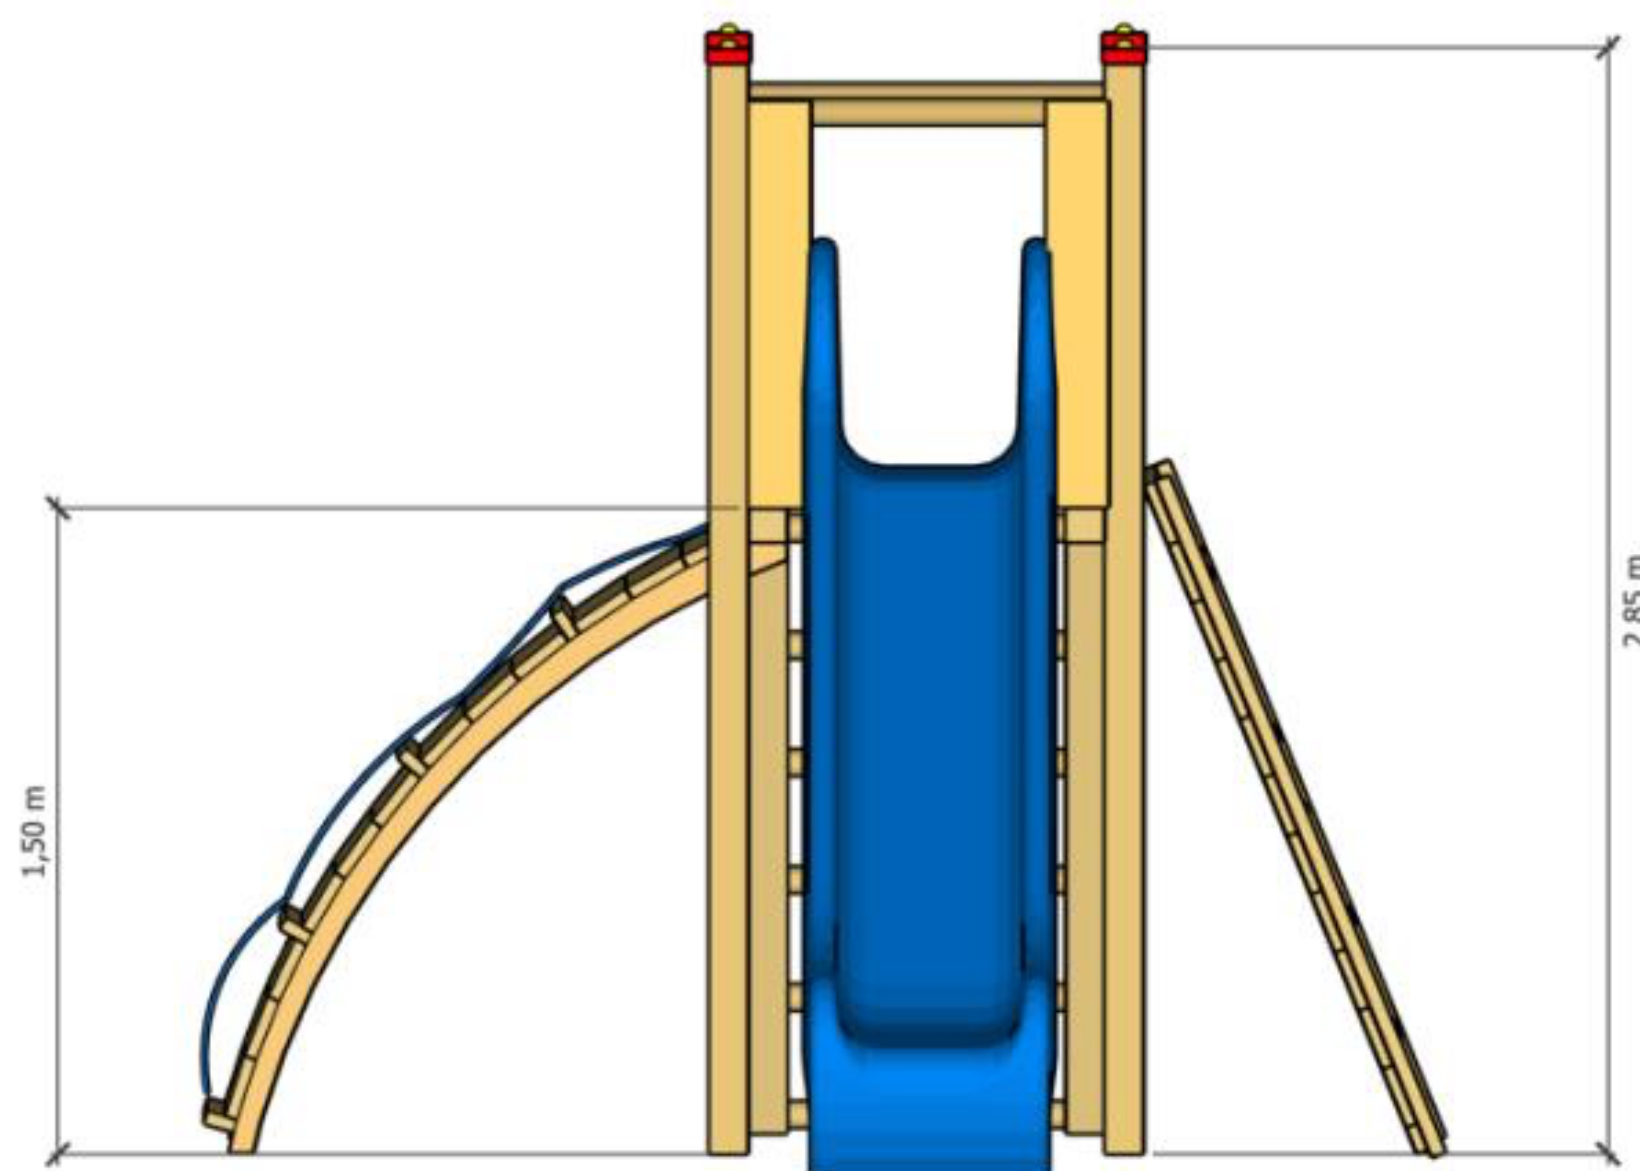

**2,75 m**

SURFACE ZONE DE SÉCURITÉ

**48 m<sup>2</sup>**

HAUTEUR DE CHUTE LIBRE

**1500 mm**

### Plan de coupe - Hauteurs

Hauteur de chute

**1500 mm**

Hauteur produit

**~2,85 m**

### Plan d'implantation

Zone de sécurité

**48 m<sup>2</sup>**

Dimensions zone

**8,00 x 6,00 m**