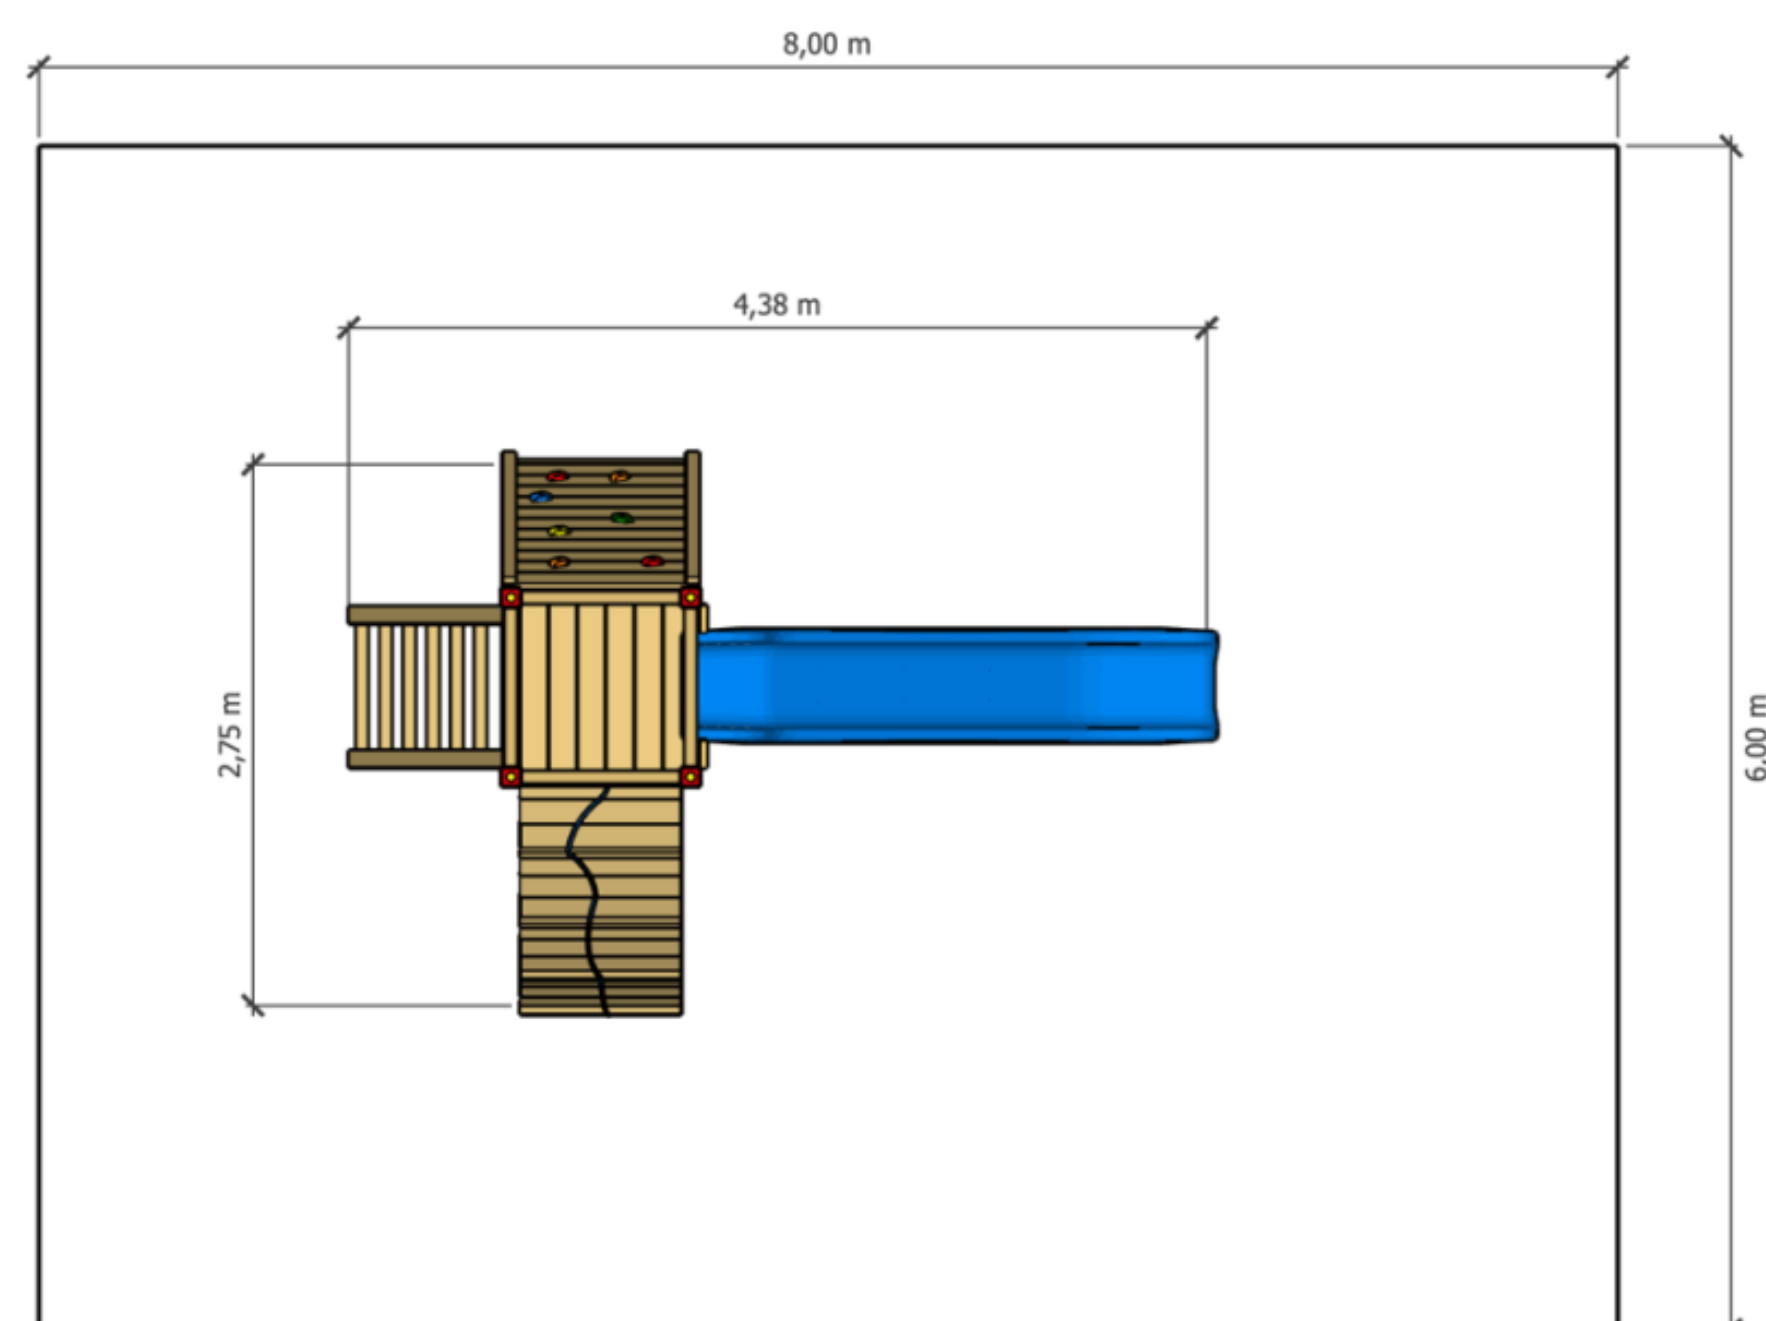

**2,75 m**

SURFACE ZONE DE SÉCURITÉ

**48 m<sup>2</sup>**

HAUTEUR DE CHUTE LIBRE

**1500 mm**

### Plan de coupe - Hauteurs

Hauteur de chute

**1500 mm**

Hauteur produit

**~2,85 m**

### Plan d'implantation

Zone de sécurité

**48 m<sup>2</sup>**

Dimensions zone

**8,00 x 6,00 m**