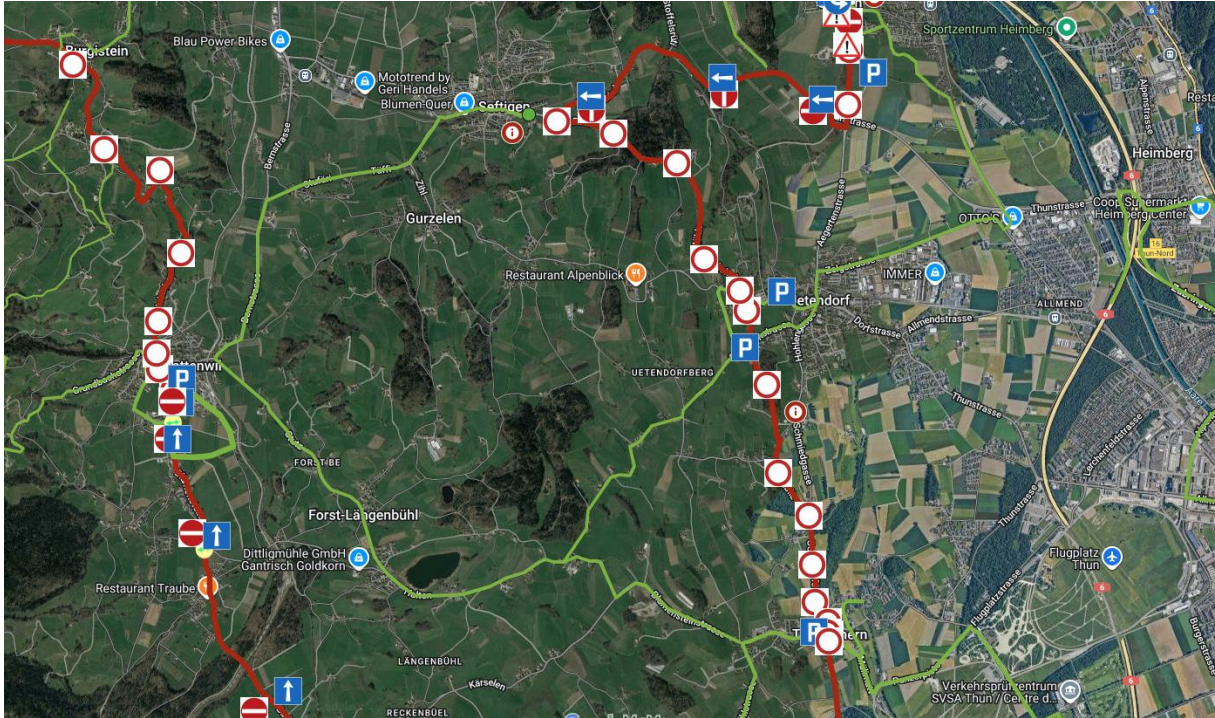

IRONMAN[®]

SWITZERLAND THUN

Sonntag, 05. Juli 2026

STRECKENSPERRUNG VON 08.30 - 18.00 UHR

- Die Strasse Wattenwil - Blumenstein - Reutigen ist in Richtung Reutigen gesperrt.
- Wattenwil: Burgsteinstrasse und Postgasse sind in beide Richtungen gesperrt

STRECKENSPERRUNG VON 07.00 - 14.30 UHR

- Panzerpiste)
 - Panzerpiste)
 - Thierachern - Uetendorf: Uetendorfstrasse in beide Richtungen gesperrt.
- Wir bitten Sie, wenn möglich, an diesem Tag auf das Auto zu verzichten.

Umleitungen

Folgende Umleitungen werden signalisiert:

- Nach Amsoldingen/ Thun: Thierachern Landikreisel - Sandbühlstrasse - Spengeli - Panzerpiste
- Aus Thun: Via Allmendingen - Panzerpiste
- Nach Oberstocken: Thierachern - Amsoldingen
- Nach Reutigen: Via Thun - Autobahn - Wimmis
- Nach Riggisberg: Via Belp - Kehrsatz - Längenberg