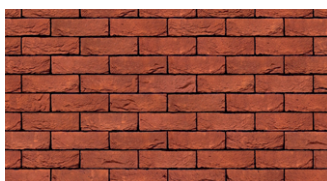

Type: Boston
Prijsklasse: €€
Formaat: ☐ WF Techniek: