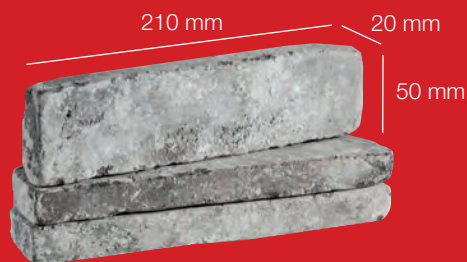

SPAANSEN GEVELKLAAR

Robobrick Gamma 2026

SPAANSEN

Specificaties

Wij bieden producten die inspireren tot het ontwerp en de realisatie van mooie gebouwen.

Handvorm

De textuur die diepte en karakter toevoegt.

Wasserstrich

Oppervlaktestructuur met ultrafijne lijnen.

Formaten

De steenstrips zijn beschikbaar in het volgende formaat:

WF ± 210 x 20 x 50 mm

Diktes

De steenstrips zijn beschikbaar in de volgende diktes:

ECO steenstrips: 20 mm

Gezaagde steenstrips*: 20, 28 & 35 mm

*Tenzij anders aangegeven in onderstaande lijst in verband met frog in steen

GEZAAGDE STEENSTRIPS

Type: Aalborg
 Prijsklasse: €€€
 Formaat: WF Techniek:

Type: Antro
 Prijsklasse: €€€€
 Formaat: WF Techniek: