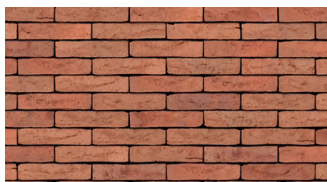

Oppervlaktestructuur met ultrafijne lijnen.

Formaten

De steenstrips zijn beschikbaar in het volgende formaat:

WF ± 210 x 20 x 50 mm

Diktes

De steenstrips zijn beschikbaar in de volgende diktes:

ECO steenstrips: 20 mm

Gezaagde steenstrips*: 20, 28 & 35 mm

*Tenzij anders aangegeven in onderstaande lijst in verband met frog in steen

GEZAAGDE STEENSTRIPS

Type: Aalborg
 Prijsklasse: €€€
 Formaat: WF Techniek:

Type: Antro
 Prijsklasse: €€€€
 Formaat: WF Techniek: