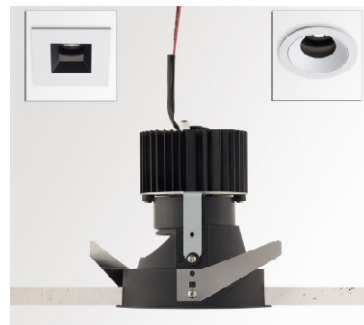

402 01 08 932 + 400 00 21 W-W, iMax Adjustable BR8 93043 – stropní zápusťné svítidlo - NOVÉ

Typ sv. zdroje: LED 7,1-10,4W / 3000K
Počet sv. zdrojů: 1
Původní cena: 7.343,- Kč s DPH
Prodejní cena: 2.500,- Kč s DPH
Počet kusů: 1
Krytí: IP20
Rozměry: p:98 h:132 mm
Barva: bílá
Materiál: hliník
Výrobce: Delta Light
Pozn.: cena zahrnuje kulatý kryt optiky svítidla, nezahrnuje LED napaječ

402 01 811 922, iMax Adjustable BR8 92729 – stropní zápusťné svítidlo - NOVÉ

Typ sv. zdroje: LED 7,1-10,4W / 2700K 29°
Počet sv. zdrojů: 1
Původní cena: 5.266,- Kč s DPH
Prodejní cena: 2.000,- Kč s DPH
Počet kusů: 1
Krytí: IP20
Rozměry: p:98 h:132 mm
Materiál: hliník
Výrobce: Delta Light
Pozn.: cena nezahrnuje kulatý / hranatý kryt optiky svítidla, LED napaječ