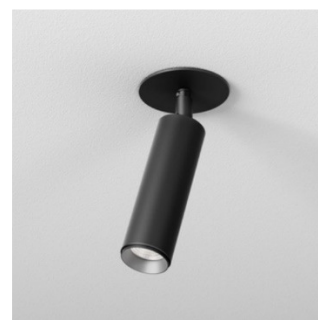

414 242 832 B-B, MIDISPY CLIP 83020 B-B – stropní polo zápusné svítidlo - **NOVÉ**

Typ sv. zdroje: 7,1 – 10,4 W LED / 3000K
Počet sv. zdrojů: 1
Původní cena: 7.317,- Kč s DPH
Prodejní cena: 4.000,- Kč s DPH
Počet kusů: 2
Krytí: IP20
Rozměry: p: 45 v:74 mm
Barva: černá
Materiál: hliník
Výrobce: Delta Light
Poznámka: cena nezahrnuje LED napaječ a kroužek do optiky svítidla

414 341 811 932 W-W, SPY CLIP 93033 W-W – stropní polo zápusné svítidlo

Typ sv. zdroje: 7,1 – 10,4 W LED / 3000K
Počet sv. zdrojů: 1
Původní cena: 6.856,- Kč s DPH
Prodejní cena: 1.000,- Kč s DPH
Počet kusů: 1
Krytí: IP20
Rozměry: p: 62 v:111 mm
Barva: bílá
Materiál: hliník
Výrobce: Delta Light
Poznámka: cena nezahrnuje LED napaječ a kroužek do optiky svítidla

16413-09752-12, PET NEXT MINI LED G/K M930 20° spot – stropní polo zápusné svítidlo - **NOVÉ**

Typ sv. zdroje: LED 5,5W / 3000K
Počet sv. zdrojů: 1
Původní cena: 4.650,- Kč s DPH
Prodejní cena: 3.000,- Kč s DPH
Počet kusů: 2
Krytí: IP20
Rozměry: p: 38 d: 120 mm
Barva: černá
Materiál: hliník
Výrobce: AQForm
Pozn.: cena nezahrnuje LED napaječ, CC20W200-500_DALI