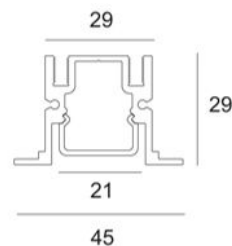

376 00 00 B, FEMTOLINE 45 PROFILE – stropní zápusťný profil- **NOVÝ**

Typ sv. zdroje:
Počet sv. zdrojů:
Původní cena: 30.961,- Kč s DPH
Prodejní cena: 13.000,- Kč s DPH
Počet kusů: 2 x 2300 mm
Krytí: IP20
Rozměry: d:2300 š:45 h:29 mm
Barva: černá
Materiál: hliník
Výrobce: Delta Light
Pozn.: prázdný profil