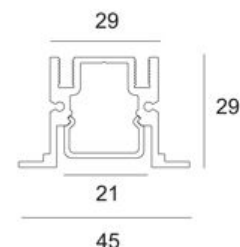

376 00 00 ANO, FEMTOLINE 45 PROFILE – stropní zápusťný profil- **NOVÝ**

Typ sv. zdroje:
Počet sv. zdrojů:
Původní cena: 6.171,- Kč s DPH
Prodejní cena: 3.000,- Kč s DPH
Počet kusů: 1200 mm (skladem 3x1200mm, OPT190685)
Krytí: IP20
Rozměry: d:1200 š:45 h:29 mm
Barva: stříbrná
Materiál: hliník
Výrobce: Delta Light
Pozn.: prázdný profil