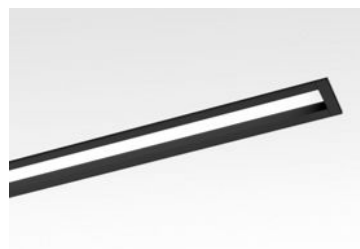

376 00 00 B, FEMTOLINE 45 PROFILE – stropní zápusťný profil- **NOVÝ**

Typ sv. zdroje:
Počet sv. zdrojů:
Původní cena: 30.961,- Kč s DPH
Prodejní cena: 13.000,- Kč s DPH
Počet kusů: 2 x 2300 mm
Krytí: IP20
Rozměry: d:2300 š:45 h:29 mm
Barva: černá
Materiál: hliník
Výrobce: Delta Light
Pozn.: prázdný profil