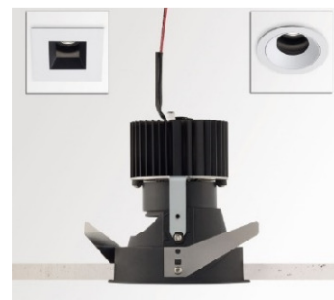

402 01 08 932 + 400 00 21 W-W, iMax Adjustable BR8 93043 – stropní zápusťné svítidlo - NOVÉ

Typ sv. zdroje: LED 7,1-10,4W / 3000K
Počet sv. zdrojů: 1
Původní cena: 7.343,- Kč s DPH
Prodejní cena: 2.500,- Kč s DPH
Počet kusů: 1
Krytí: IP20
Rozměry: p:98 h:132 mm
Barva: bílá
Materiál: hliník
Výrobce: Delta Light
Pozn.: cena zahrnuje kulatý kryt optiky svítidla, nezahrnuje LED napaječ

402 01 811 922, iMax Adjustable BR8 92729 – stropní zápusťné svítidlo - NOVÉ

Typ sv. zdroje: LED 7,1-10,4W / 2700K 29°
Počet sv. zdrojů: 1
Původní cena: 5.266,- Kč s DPH
Prodejní cena: 2.000,- Kč s DPH
Počet kusů: 1
Krytí: IP20
Rozměry: p:98 h:132 mm
Materiál: hliník
Výrobce: Delta Light
Pozn.: cena nezahrnuje kulatý / hranatý kryt optiky svítidla, LED napaječ

403 01 811 932, iMax Adjustable Trimless BR8 93020 - stropní zápusťné svítidlo - NOVÉ

Typ sv. zdroje: LED 7,1-10,4W / 3000K 29°
Počet sv. zdrojů: 1
Původní cena: 7.343,- Kč s DPH
Prodejní cena: 2.500,- Kč s DPH
Počet kusů: 2
Krytí: IP20
Rozměry: p:98 h:109 mm
Materiál: hliník
Výrobce: Delta Light
Pozn.: cena nezahrnuje kulatý / hranatý kryt optiky svítidla, LED napaječ