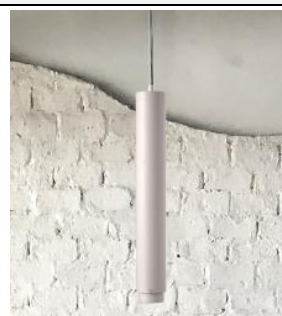

CALEIDO 20°- 50° (LD0190G3) – závěsné svítidlo - NOVÉ

Typ sv. zdroje: LED 12W / 3000K
Počet sv. zdrojů: 1
Původní cena: 4.214,- Kč s DPH
Prodejní cena: 1.800,- Kč s DPH
Počet kusů: 1
Rozměry p: 55 v: 350-385 mm
Barva: antracit
Materiál: hliník
Výrobce: Ai Lati
Pozn.: Možnost změny úhlu 20° - 50°