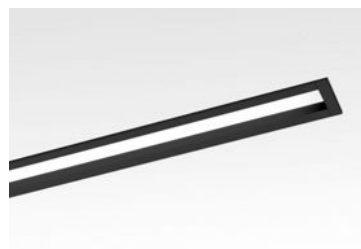

376 00 00 B, FEMTOLINE 45 PROFILE – stropní zápusťný profil- **NOVÝ**

Typ sv. zdroje:
Počet sv. zdrojů:
Původní cena: 30.961,- Kč s DPH
Prodejní cena: 13.000,- Kč s DPH
Počet kusů: 2 x 2300 mm
Krytí: IP20
Rozměry: d:2300 š:45 h:29 mm
Barva: černá
Materiál: hliník
Výrobce: Delta Light
Pozn.: prázdný profil