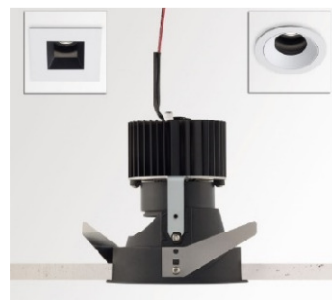

402 01 08 932 + 400 00 21 W-W, iMax Adjustable BR8 93043 – stropní zápusťné svítidlo - NOVÉ

Typ sv. zdroje: LED 7,1-10,4W / 3000K
Počet sv. zdrojů: 1
Původní cena: 7.343,- Kč s DPH
Prodejní cena: 2.500,- Kč s DPH
Počet kusů: 1
Krytí: IP20
Rozměry: p:98 h:132 mm
Barva: bílá
Materiál: hliník
Výrobce: Delta Light
Pozn.: cena zahrnuje kulatý kryt optiky svítidla, nezahrnuje LED napaječ

402 01 811 922, iMax Adjustable BR8 92729 – stropní zápusťné svítidlo - NOVÉ

Typ sv. zdroje: LED 7,1-10,4W / 2700K 29°
Počet sv. zdrojů: 1
Původní cena: 5.266,- Kč s DPH
Prodejní cena: 2.000,- Kč s DPH
Počet kusů: 1
Krytí: IP20
Rozměry: p:98 h:132 mm
Materiál: hliník
Výrobce: Delta Light
Pozn.: cena nezahrnuje kulatý / hranatý kryt optiky svítidla, LED napaječ

403 01 811 932, iMax Adjustable Trimless BR8 93020 - stropní zápusťné svítidlo - NOVÉ

Typ sv. zdroje: LED 7,1-10,4W / 3000K 29°
Počet sv. zdrojů: 1
Původní cena: 7.343,- Kč s DPH
Prodejní cena: 2.500,- Kč s DPH
Počet kusů: 2
Krytí: IP20
Rozměry: p:98 h:109 mm
Materiál: hliník
Výrobce: Delta Light
Pozn.: cena nezahrnuje kulatý / hranatý kryt optiky svítidla, LED napaječ