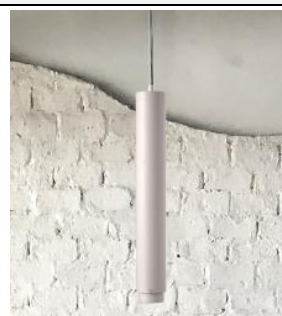

CALEIDO 20°- 50° (LD0190G3) – závěsné svítidlo - **NOVÉ**

Typ sv. zdroje: LED 12W / 3000K
Počet sv. zdrojů: 1
Původní cena: 4.214,- Kč s DPH
Prodejní cena: 1.800,- Kč s DPH
Počet kusů: 1
Rozměry p: 55 v: 350-385 mm
Barva: antracit
Materiál: hliník
Výrobce: Ai Lati
Pozn.: Možnost změny úhlu 20° - 50°