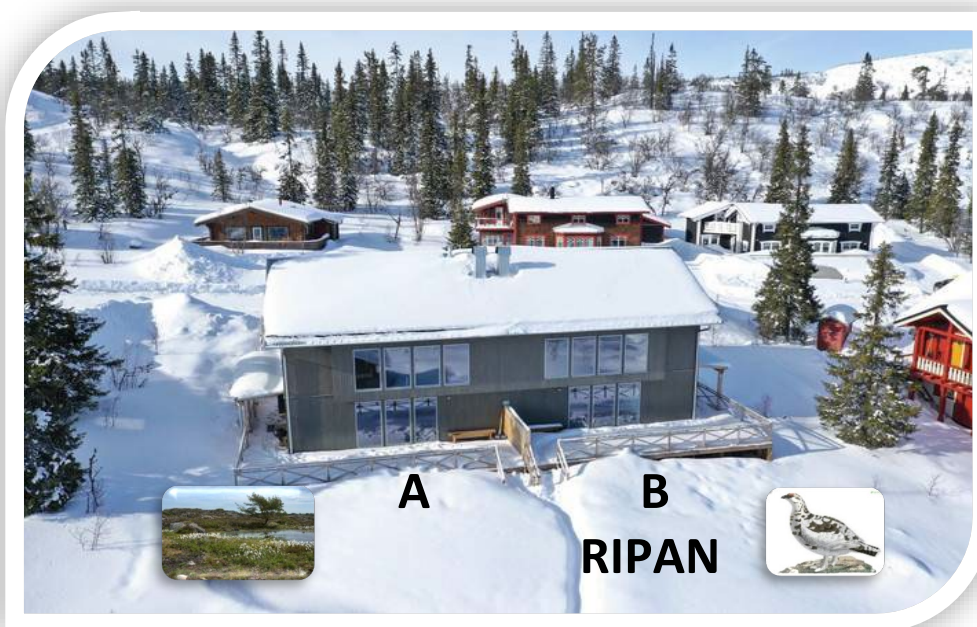

Hyra för privatpersoner, anställda i koncernen Fenix Holding:

3.600kr

4.600kr

Förmånsvärde tillkommer om 20% på det angivna hyrpriset.

BOKAT

EJ BOKNINGSBART

Hund tillåten i Myren

Välkommen med din bokning!