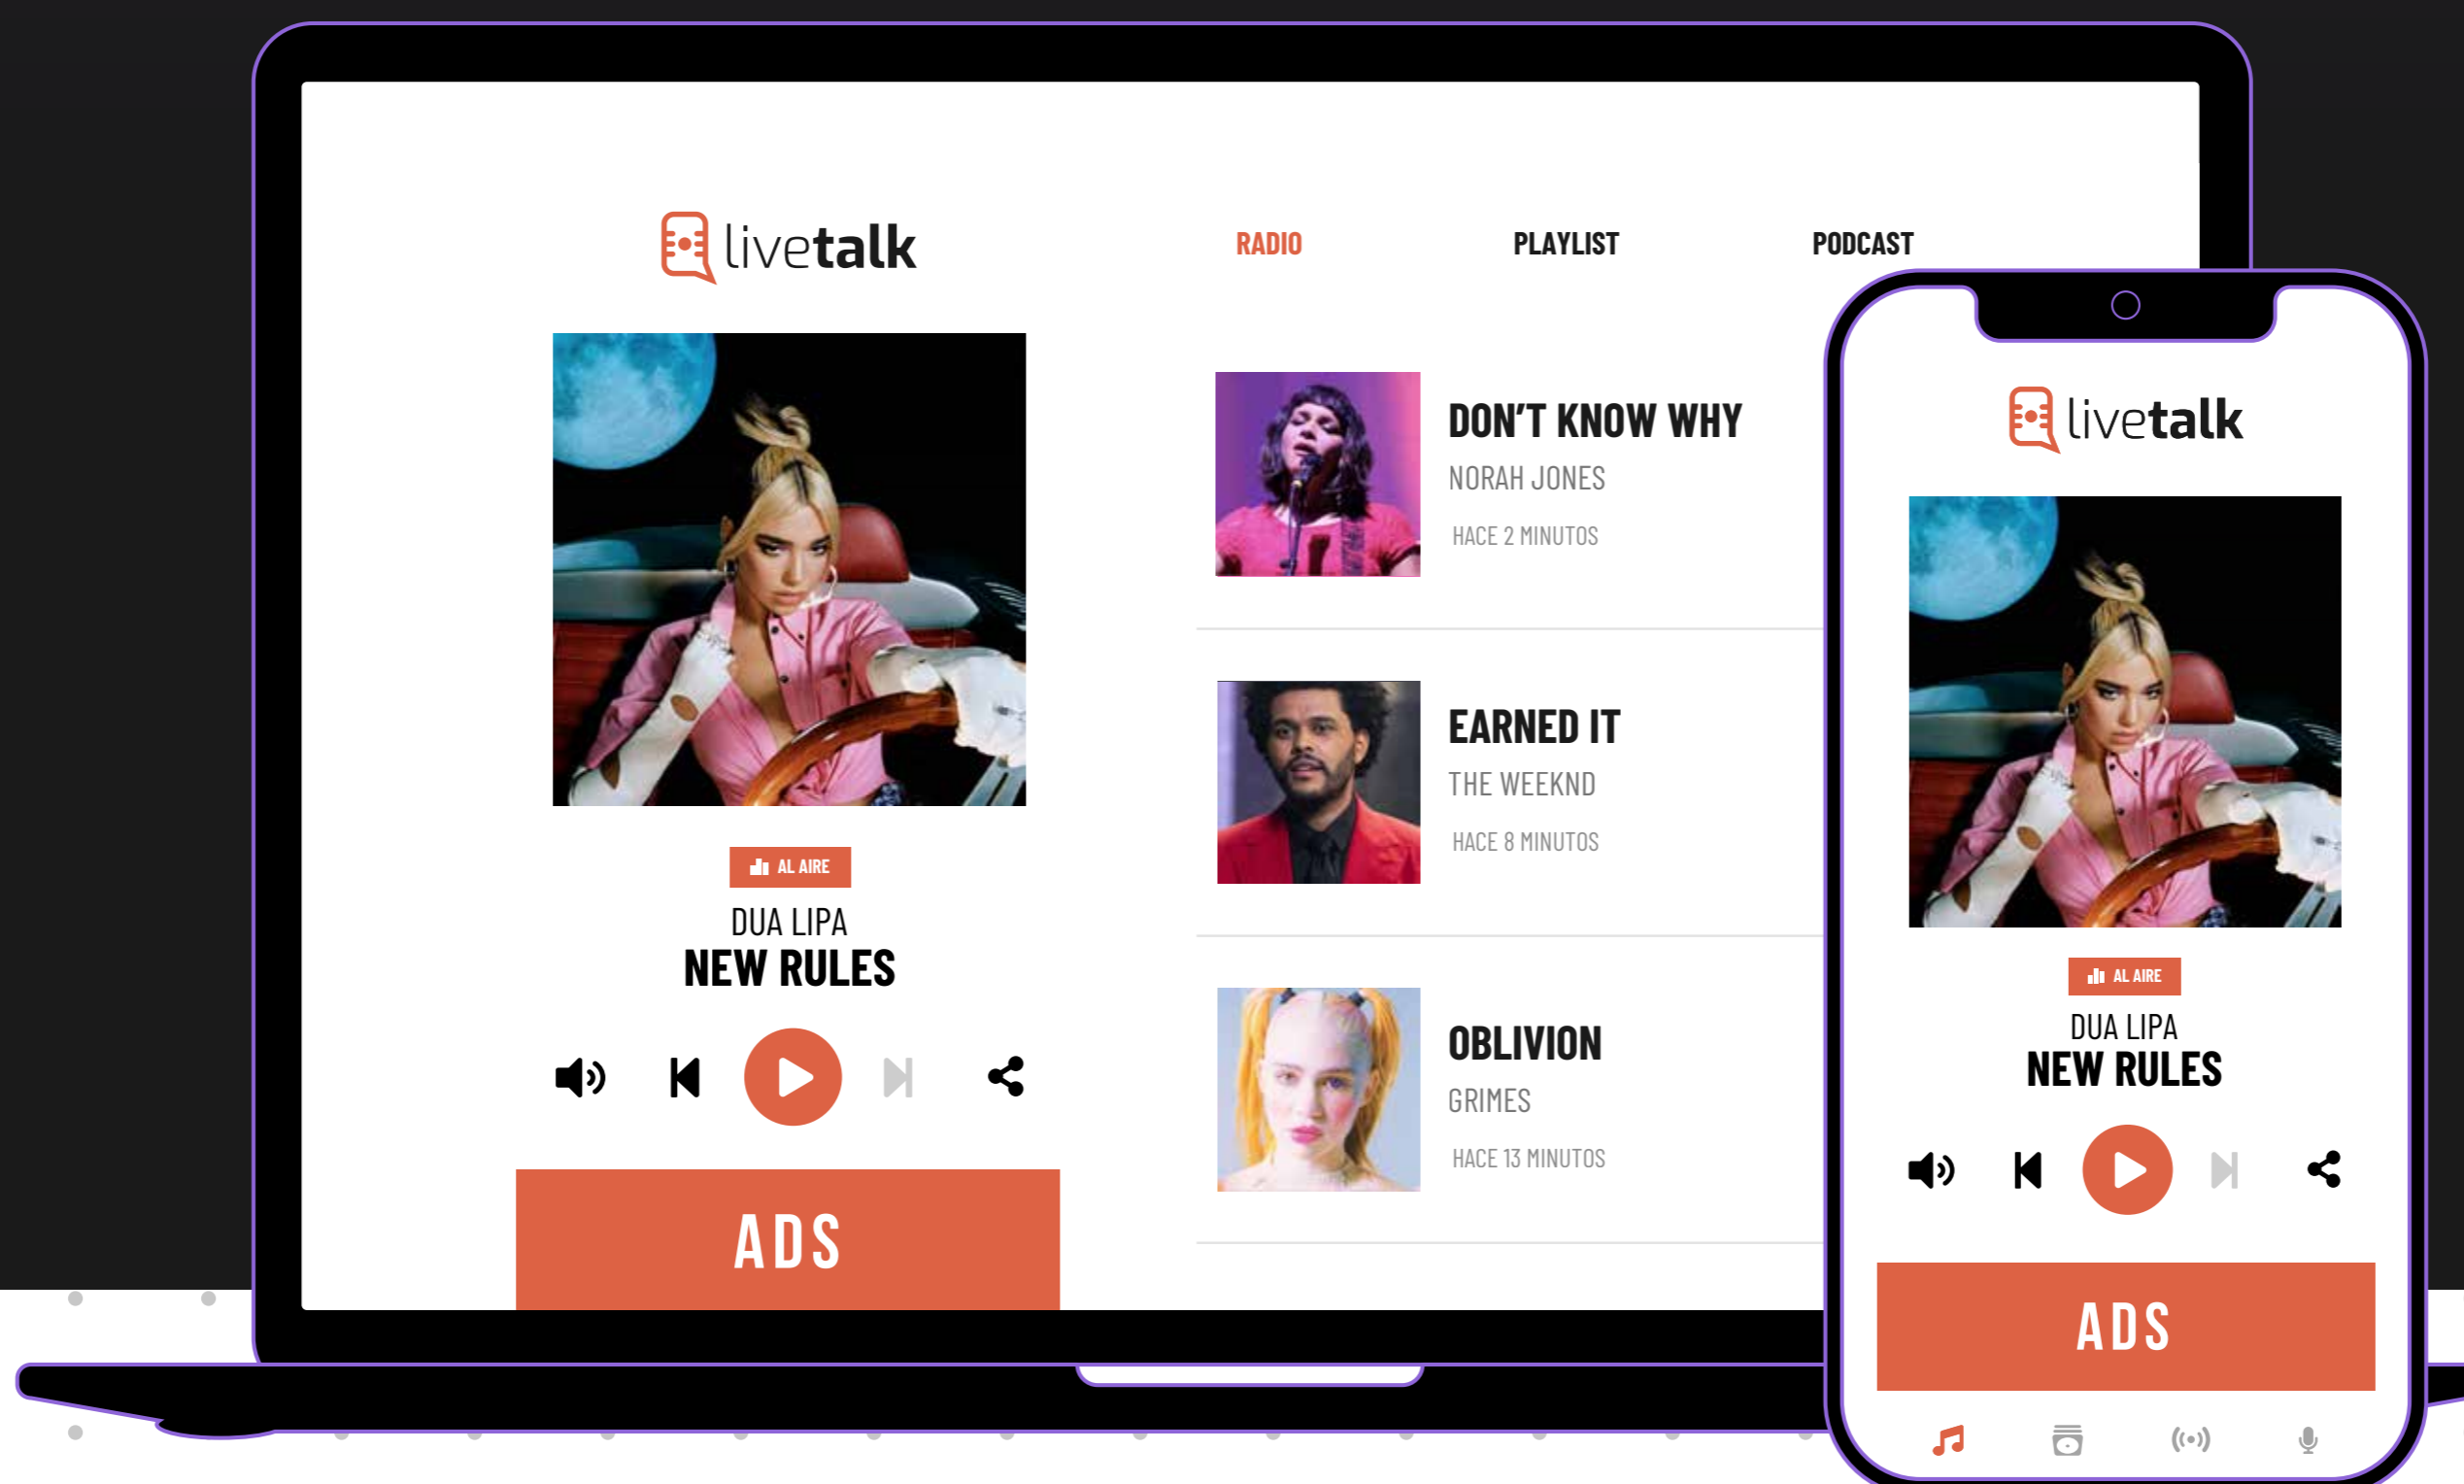

Audio **Ad Insertion**

Especificaciones Técnicas Formato Nativo de Audio

Formatos aceptados	Duración	Peso Max.
MP3 VAST MP4 (Audio+ImagenJPG)	30 Segundos max.	5mb