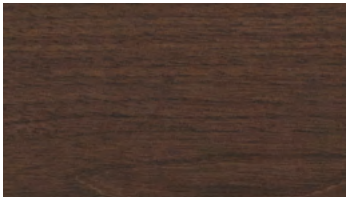

Tune

Materialien /Materials

Birnbbaum natur
Pear natural

Am. Kirschbaum natur
Am. Cherry natural

Eiche matt
Oak matt

Eiche hell
Oak light

Eiche titangrau
Oak grey titan

Eiche urban grey
Oak urban grey

Räuchereiche
Oak smoked

Am. Nussbaum natur
Am. Walnut natural

Nussbaum tabac
Walnut tobacco

Eiche schwarz
Oak black

Laminat Nano weiß
Laminate nano white

Laminat Nano stone
Laminate nano stone

Laminat Nano brick
Laminate nano brick

Laminat Nano pine
Laminate nano pine

Laminat Nano mocca
Laminate nano mocca

Laminat Nano schwarz
Laminate nano black

Die abgebildeten Farben sind nicht farbverbindlich. Die Darstellung kann je nach Monitor und Drucker variieren. Weitere Oberflächenausführungen wie Furniere, Laminate und Linoleum nach Muster auf Anfrage.

The colours shown are intended as a guideline only. Their representation may vary depending on the monitor and printer. Further surface finishes such as natural wood veneer, laminate and linoleum on request by sample.