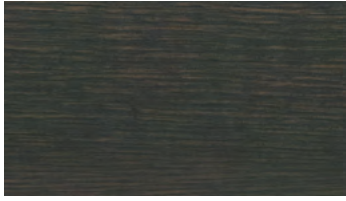

Tune

Materialien /Materials

Birnbbaum natur
Pear natural

Am. Kirschbaum natur
Am. Cherry natural

Eiche matt
Oak matt

Eiche hell
Oak light

Eiche titangrau
Oak grey titan

Eiche urban grey
Oak urban grey

Räuchereiche
Oak smoked

Am. Nussbaum natur
Am. Walnut natural

Nussbaum tabac
Walnut tobacco

Eiche schwarz
Oak black

Laminat Nano weiß
Laminate nano white

Laminat Nano stone
Laminate nano stone

Laminat Nano brick
Laminate nano brick

Laminat Nano pine
Laminate nano pine

Laminat Nano mocca
Laminate nano mocca

Laminat Nano schwarz
Laminate nano black

Die abgebildeten Farben sind nicht farbverbindlich. Die Darstellung kann je nach Monitor und Drucker variieren. Weitere Oberflächenausführungen wie Furniere, Laminate und Linoleum nach Muster auf Anfrage.

The colours shown are intended as a guideline only. Their representation may vary depending on the monitor and printer. Further surface finishes such as natural wood veneer, laminate and linoleum on request by sample.