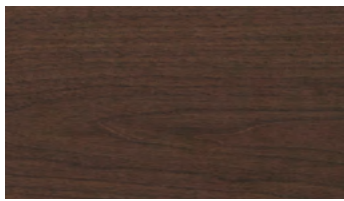

Upsite

Materialien /Materials

Birnbaum natur
Pear natural

Eiche matt
Oak matt

Eiche hell
Oak light

Eiche titangrau
Oak grey titan

Eiche urban grey
Oak urban grey

Räuchereiche
Oak smoked

Am. Kirschbaum natur
Am. Cherry natural

Am. Nussbaum natur
Am. Walnut natural

Nussbaum tabac
Walnut tobacco

Eiche schwarz
Oak black

Lack weiß
Lacquer white

Lack alusilber
Lacquer aluminium silver

Lack anthrazit
Lacquer anthracite

Lack schwarz metallic
Lacquer black metallic

Laminat Nano weiß
Laminate nano white

Laminat Nano stone
Laminate nano stone

Laminat Nano brick
Laminate nano brick

Laminat Nano pine
Laminate nano pine

Laminat Nano mocca
Laminate nano mocca

Laminat Nano schwarz
Laminate nano black

Die abgebildeten Farben sind nicht farbverbindlich. Die Darstellung kann je nach Monitor und Drucker variieren. Weitere Oberflächenausführungen wie Furniere, Laminate und Linoleum nach Muster auf Anfrage.