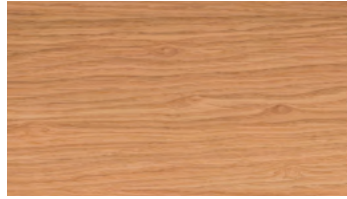

Birnbaum natur
Pear natural

Am. Kirschbaum natur
Am. Cherry natural

Eiche matt
Oak matt

Eiche hell
Oak light

Eiche urban grey
Oak urban grey

Räuchereiche
Smoked Oak

Eiche titangrau
Oak grey titan

Am. Nussbaum natur
Am. Walnut natural

Nussbaum tabac
Walnut tobacco

Eiche schwarz
Oak black

Lack weiß
Lacquer white

Lack anthrazit
Lacquer anthracite

Die abgebildeten Farben sind nicht farbverbindlich. Die Darstellung kann je nach Monitor und Drucker variieren. Weitere Oberflächenausführungen wie Furniere, Laminat und Linoleum nach Muster auf Anfrage.

The colours shown are intended as a guideline only. Their representation may vary depending on the monitor and printer. Further surface finishes such as natural wood veneer, laminate and linoleum on request by sample.