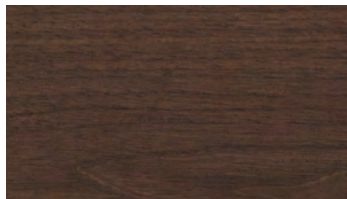

Birnbaum natur
Pear natural

Am. Kirschbaum natur
Am. Cherry natural

Eiche matt
Oak matt

Eiche hell
Oak light

Eiche urban grey
Oak urban grey

Räuchereiche
Smoked Oak

Eiche titangrau
Oak grey titan

Am. Nussbaum natur
Am. Walnut natural

Nussbaum tabac
Walnut tobacco

Eiche schwarz
Oak black

Lack weiß
Lacquer white

Lack anthrazit
Lacquer anthracite

Die abgebildeten Farben sind nicht farbverbindlich. Die Darstellung kann je nach Monitor und Drucker variieren. Weitere Oberflächenausführungen wie Furniere, Laminat und Linoleum nach Muster auf Anfrage.

The colours shown are intended as a guideline only. Their representation may vary depending on the monitor and printer. Further surface finishes such as natural wood veneer, laminate and linoleum on request by sample.