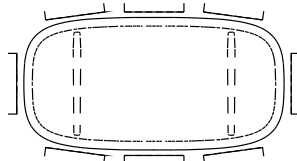

Rechteckige Tischplatten. Rectangle table tops.

160 x 90
Höhe height 73

215 x 90
Höhe height 73

185 x 90
Höhe height 73

240 x 90
Höhe height 73

Viertelkreis Tischplatten. Quarter circle table tops.

Radius 97,5 x 90
Höhe height 73

Radius 112,5 x 90
Höhe height 73

Radius 152,5 x 90
Höhe height 73

Eckplatten. Corner tops.

190 x 90
Höhe height 73

250 x 90
Höhe height 73

210 x 90
Höhe height 73

270 x 90
Höhe height 73

Kopfplatten. Head tops.

Besprechungstischplatten. Meeting table tops.

180 x 100
Höhe height 73

240 x 120
Höhe height 73

240 x 148
Höhe height 73

280 x 140
Höhe height 73

160 x 140
Höhe height 73

230 x 140
Höhe height 73

160 x 140
Höhe height 73

215 x 140
Höhe height 73