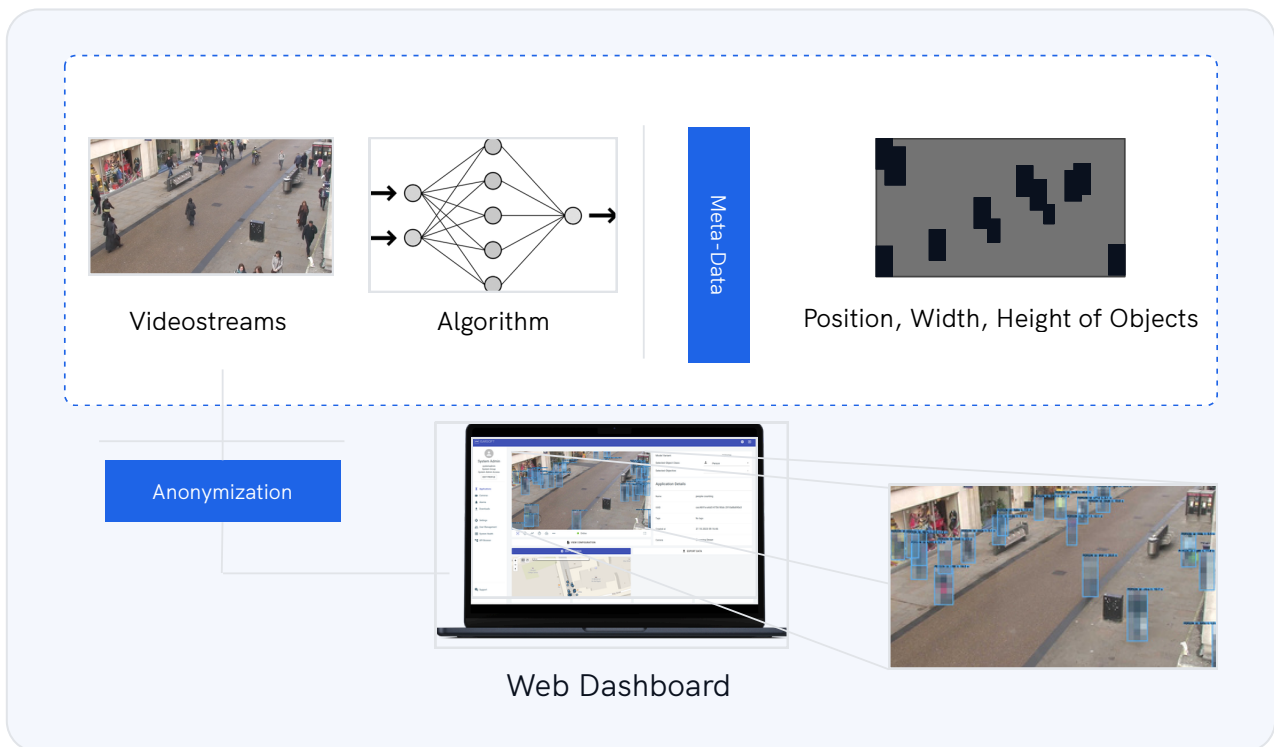

Datensicherheit im Fokus

Datensicherheit

Verschlüsselung

Die Kommunikation zwischen Benutzeroberfläche und Server ist über HTTPS gesichert. Für maximalen Datenschutz setzen wir exklusiv auf TLS mit Perfect Forward Secrecy (PFS). Standardmäßig nutzt Isarsoft Perception beim Start ein selbstsigniertes Zertifikat, kann aber problemlos für eigene Zertifikate konfiguriert werden, um spezifische Sicherheitsanforderungen zu erfüllen.

Benutzermanagement

Der Zugriff auf die GraphQL-API, das UI und alle sensiblen Daten wird strikt über das integrierte Benutzermanagement gesteuert. Zur Sicherheit werden Passwörter ausschließlich als Salted Hashes gespeichert. Unsere Berechtigungsstruktur priorisiert den Datenschutz: So ist es etwa in der Rolle „Eingeschränkter Nutzer“ systemseitig untersagt, Video- oder Bilddaten einzusehen.