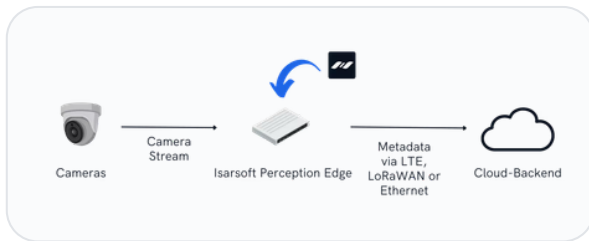

Flexibel einsetzbar in jeder Umgebung

Edge deployment