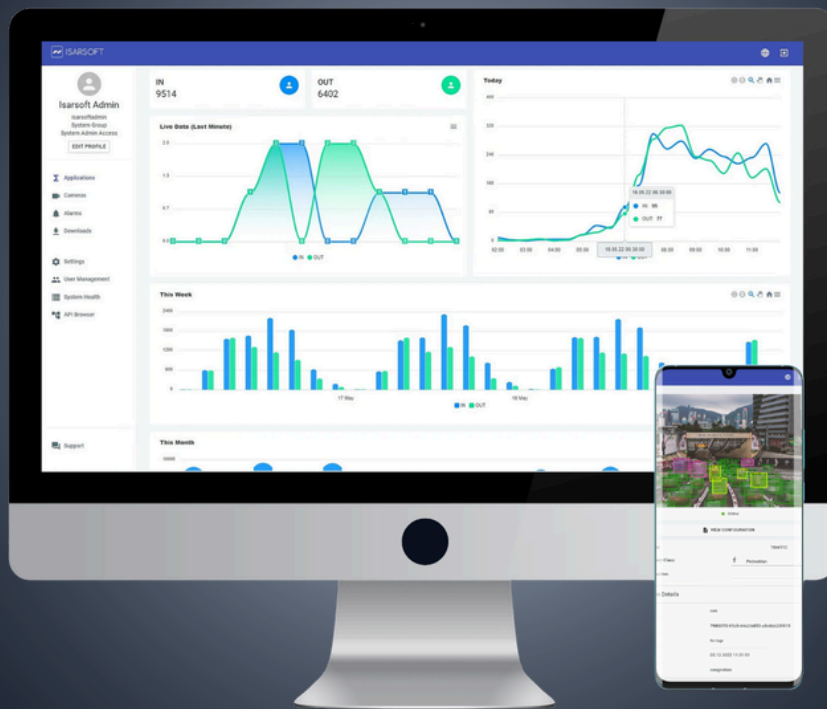

Isarsoft Perception

Bestehende Infrastruktur nutzen

Als reine Software-Lösung analysiert Isarsoft Perception Videodaten, bindet Ihre VMS- und BI-Systeme an und macht Muster sowie Erkenntnisse sichtbar.

Bessere Daten, smartere Entscheidungen

Isarsoft Perception liefert rund um die Uhr zuverlässige Echtzeit-Einblicke – für fundierte Entscheidungen bei der Planung und Optimierung Ihres Unternehmens.

Klarheit für jedes Team

Ob Operations, Sicherheit oder Marketing: Mit Isarsoft Perception versteht jedes Team auf einen Blick, was gerade passiert.