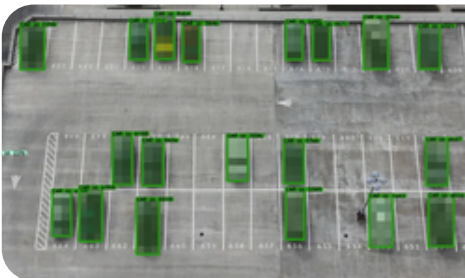

Straßenverkehr

Legen Sie den Grundstein für die Mobilität der Zukunft: mit permanenten Verkehrs-Zählungen, Modal-Split- und Quelle-Ziel-Analysen.

Isarsoft Perception für Ihre Branche

Häfen

Etablieren Sie ein modernes Hafenmanagement durch optimierten Durchsatz, automatisiertes Gate-Management und Verkehrsanalysen.

Parkplätze

Maximieren Sie die Auslastung Ihrer Parkflächen und bieten Sie ein reibungsloses Erlebnis durch Belegungsdaten in Echtzeit.

Logistik

Steigern Sie Effizienz durch automatisierte Erfassung von Containern, Kennzeichen und die Überwachung von Arbeitsabläufen.