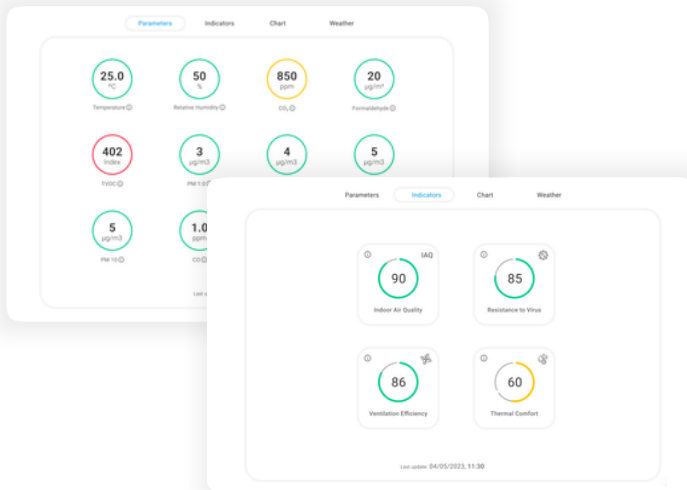

Quale MICA è adatto alle vostre esigenze?

MICA Mini

Appositamente progettati per ottimizzare la climatizzazione e la ventilazione dei vostri spazi.

MICA

Monitoraggio dei principali parametri di qualità dell'aria per mantenere un ambiente sano e soddisfare i requisiti delle certificazioni RESET, WELL, LEED, FITWELL e BREEAM.

MICA Plus

Il preferito dai professionisti per la salubrità degli edifici e la qualità dell'aria interna, con sensore di formaldeide per ambienti pericolosi come ospedali e laboratori.

MICA WELL

Il monitor più completo per il controllo completo della qualità dell'aria interna e per l'ottenimento delle certificazioni edilizie.

MICA Mini	MICA		MICA Plus	MICA WELL
✓	✓	Température	✓	✓
✓	✓	Humidité	✓	✓
✓	✓	CO ₂	✓	✓
✗	✓	TVOC	✓	✓
✗	✓	PM 10	✓	✓
✗	✓	PM 2.5	✓	✓
✗	✗	PM 4.0	✓	✓
✗	✗	PM 1.0	✓	✓
✗	✗	Formaldéhyde	✓	✓
✗	✗	Ozone	✗	✓
✗	✗	CO	✗	✓
✗	✗	NO ₂	✗	✓
facultatif	facultatif	Rudo	facultatif	facultatif
✓	✓	Confort*	✓	✓
✓	✓	Ventilación*	✓	✓
✓	✓	Moho*	✓	✓
✗	✓	Virus*	✓	✓
✗	✓	IAQ*	✓	✓

* Indicateurs virtuels

PIATTAFORMA MY INBIOT

Piattaforma digitale per il monitoraggio e l'analisi dei dati monitorati.

- Dashboard per tenere sotto controllo lo stato di tutte le MICA in un colpo d'occhio.
- Organizzazione dei dispositivi per gruppi in base ai progetti e alle esigenze.