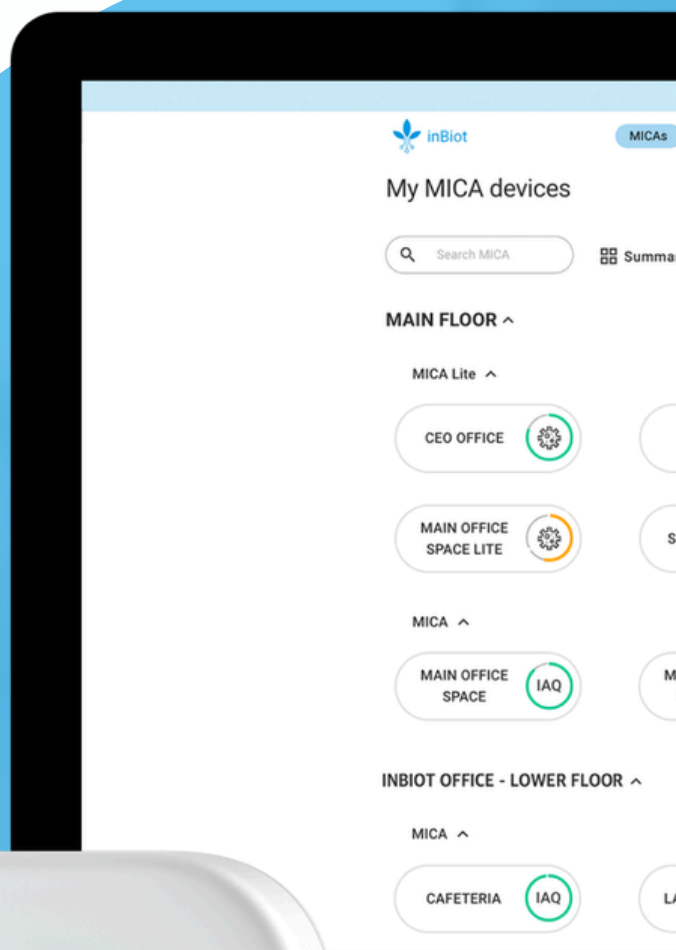

Le nostre Soluzioni

Controllo efficace della qualità dell'aria interna per edifici sani, produttivi ed efficienti dal punto di vista energetico.

La soluzione più completa e versatile per il monitoraggio e la gestione della qualità dell'aria interna.

MICA: MONITOR INTELLIGENTE DELLA QUALITÀ DELL'ARIA

Caratteristiche premium, sensori di precisione e tecnologia proprietaria per soddisfare le vostre esigenze.

Autoinstallazione (da tavolo o a parete) e facile configurazione.