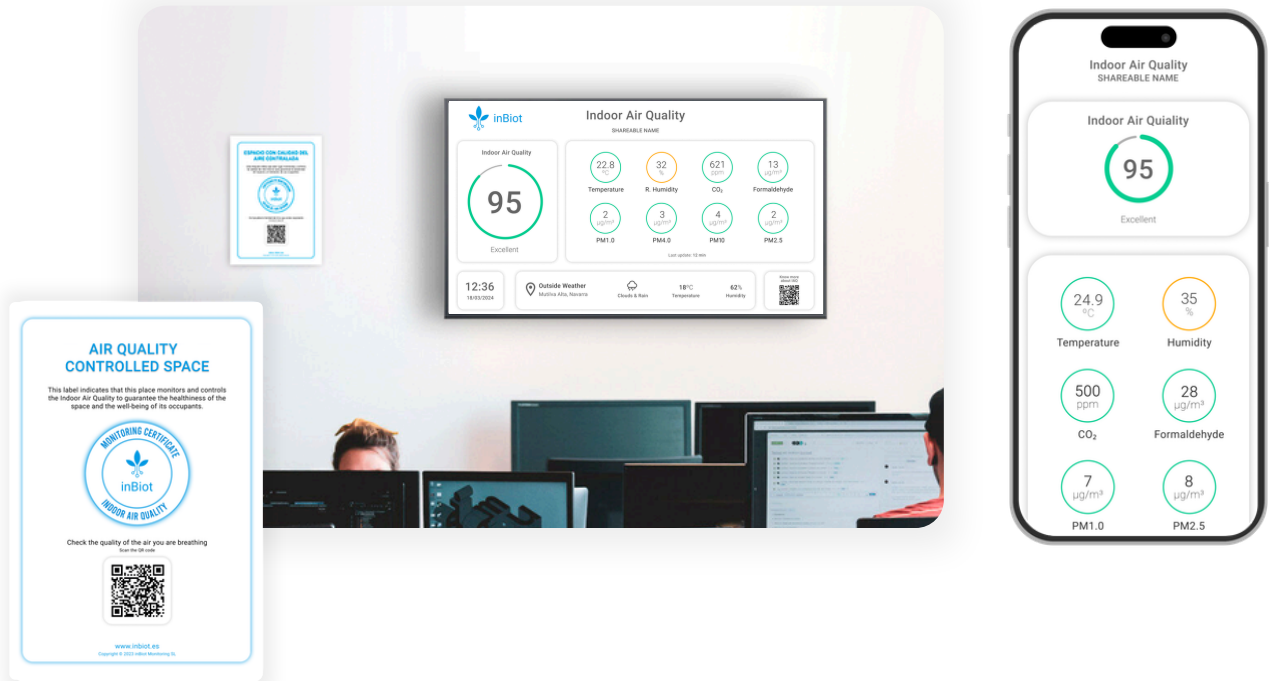

* Indicateurs virtuels

PIATTAFORMA MY INBIOT

Piattaforma digitale per il monitoraggio e l'analisi dei dati monitorati.

- Dashboard per tenere sotto controllo lo stato di tutte le MICA in un colpo d'occhio.
- Organizzazione dei dispositivi per gruppi in base ai progetti e alle esigenze.

➤ DEMO

- Gestione degli utenti e dei ruoli per gli account collaborativi.
- Visualizzazione dettagliata di ogni MICA in tempo reale.

- Dati storici con grafici intuitivi e visivi.
- Scaricare i dati in file CSV o XLSX.

- Visualizzazione e comunicazione per dimostrare il vostro impegno a fornire uno spazio sano.

- Avvisi personalizzati per essere sempre aggiornati sulle variazioni della qualità dell'aria.

- Funzionalità avanzate per aiutarvi a ottenere le vostre certificazioni. Risparmiate tempo e semplificate il processo!