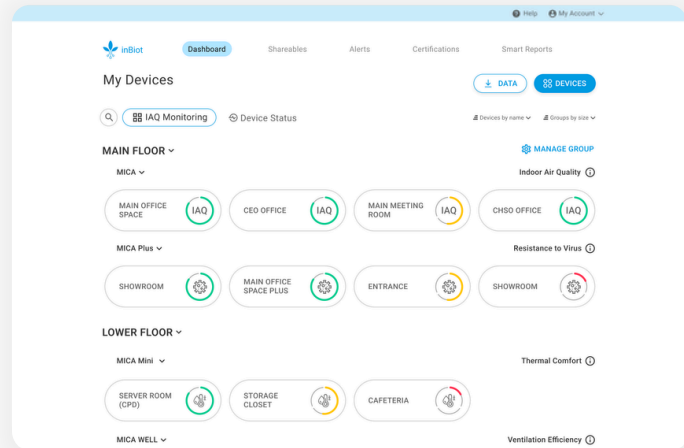

Quale MICA è adatto alle vostre esigenze?

MICA Mini

Appositamente progettati per ottimizzare la climatizzazione e la ventilazione dei vostri spazi.

MICA

Monitoraggio dei principali parametri di qualità dell'aria per mantenere un ambiente sano e soddisfare i requisiti delle certificazioni RESET, WELL, LEED, FITWELL e BREEAM.

MICA Plus

Il preferito dai professionisti per la salubrità degli edifici e la qualità dell'aria interna, con sensore di formaldeide per ambienti pericolosi come ospedali e laboratori.

MICA WELL

Il monitor più completo per il controllo completo della qualità dell'aria interna e per l'ottenimento delle certificazioni edilizie.

MICA Mini	MICA		MICA Plus	MICA WELL
✓	✓	Température	✓	✓
✓	✓	Humidité	✓	✓
✓	✓	CO ₂	✓	✓
✗	✓	TVOC	✓	✓
✗	✓	PM 10	✓	✓
✗	✓	PM 2.5	✓	✓
✗	✗	PM 4.0	✓	✓
✗	✗	PM 1.0	✓	✓
✗	✗	Formaldéhyde	✓	✓
✗	✗	Ozone	✗	✓
✗	✗	CO	✗	✓
✗	✗	NO ₂	✗	✓
facultatif	facultatif	Rudo	facultatif	facultatif
✓	✓	Confort*	✓	✓
✓	✓	Ventilación*	✓	✓
✓	✓	Moho*	✓	✓
✗	✓	Virus*	✓	✓
✗	✓	IAQ*	✓	✓

* Indicateurs virtuels

PIATTAFORMA MY INBIOT

Piattaforma digitale per il monitoraggio e l'analisi dei dati monitorati.

- Dashboard per tenere sotto controllo lo stato di tutte le MICA in un colpo d'occhio.
- Organizzazione dei dispositivi per gruppi in base ai progetti e alle esigenze.