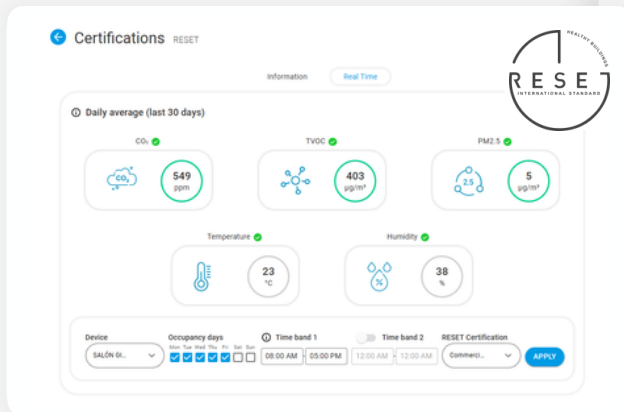

* Indicateurs virtuels

PIATTAFORMA MY INBIOT

Piattaforma digitale per il monitoraggio e l'analisi dei dati monitorati.

- Dashboard per tenere sotto controllo lo stato di tutte le MICA in un colpo d'occhio.
- Organizzazione dei dispositivi per gruppi in base ai progetti e alle esigenze.

➤ DEMO

- Gestione degli utenti e dei ruoli per gli account collaborativi.
- Visualizzazione dettagliata di ogni MICA in tempo reale.

- Dati storici con grafici intuitivi e visivi.
- Scaricare i dati in file CSV o XLSX.

- Visualizzazione e comunicazione per dimostrare il vostro impegno a fornire uno spazio sano.

- Avvisi personalizzati per essere sempre aggiornati sulle variazioni della qualità dell'aria.

- Funzionalità avanzate per aiutarvi a ottenere le vostre certificazioni. Risparmiate tempo e semplificate il processo!

Scaricate i rapporti sui dati nel formato richiesto da WELL.

Controllate in tempo reale i vostri progressi verso la certificazione RESET.

- Rapporti intelligenti sullo stato e sull'evoluzione della qualità dell'aria durante specifici periodi di occupazione o di tempo.