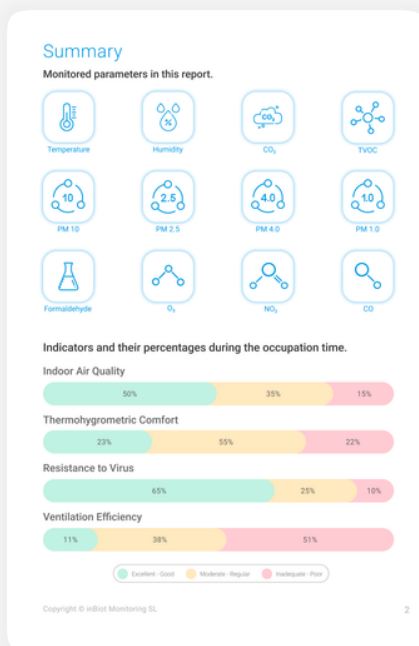

* Indicateurs virtuels

PIATTAFORMA MY INBIOT

Piattaforma digitale per il monitoraggio e l'analisi dei dati monitorati.

- Dashboard per tenere sotto controllo lo stato di tutte le MICA in un colpo d'occhio.
- Organizzazione dei dispositivi per gruppi in base ai progetti e alle esigenze.

- Visualizzazione e comunicazione per dimostrare il vostro impegno a fornire uno spazio sano.

- Avvisi personalizzati per essere sempre aggiornati sulle variazioni della qualità dell'aria.

- Funzionalità avanzate per aiutarvi a ottenere le vostre certificazioni. Risparmiate tempo e semplificate il processo!

Scaricate i rapporti sui dati nel formato richiesto da WELL.

Controllate in tempo reale i vostri progressi verso la certificazione RESET.

- Rapporti intelligenti sullo stato e sull'evoluzione della qualità dell'aria durante specifici periodi di occupazione o di tempo.