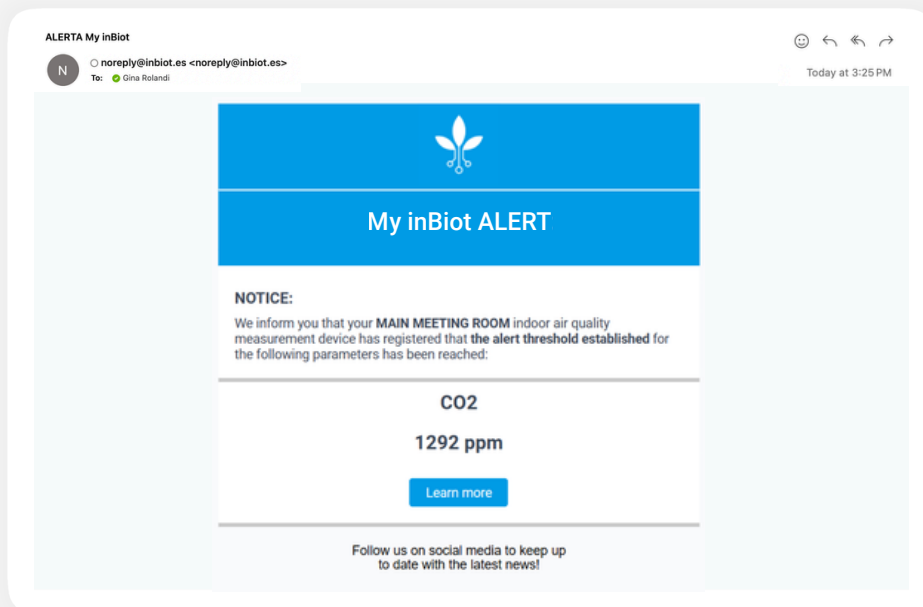

* Indicateurs virtuels

PIATTAFORMA MY INBIOT

Piattaforma digitale per il monitoraggio e l'analisi dei dati monitorati.

- Dashboard per tenere sotto controllo lo stato di tutte le MICA in un colpo d'occhio.
- Organizzazione dei dispositivi per gruppi in base ai progetti e alle esigenze.

➤ DEMO

- Gestione degli utenti e dei ruoli per gli account collaborativi.
- Visualizzazione dettagliata di ogni MICA in tempo reale.

- Dati storici con grafici intuitivi e visivi.
- Scaricare i dati in file CSV o XLSX.

- Visualizzazione e comunicazione per dimostrare il vostro impegno a fornire uno spazio sano.

- Avvisi personalizzati per essere sempre aggiornati sulle variazioni della qualità dell'aria.

- Funzionalità avanzate per aiutarvi a ottenere le vostre certificazioni. Risparmiate tempo e semplificate il processo!