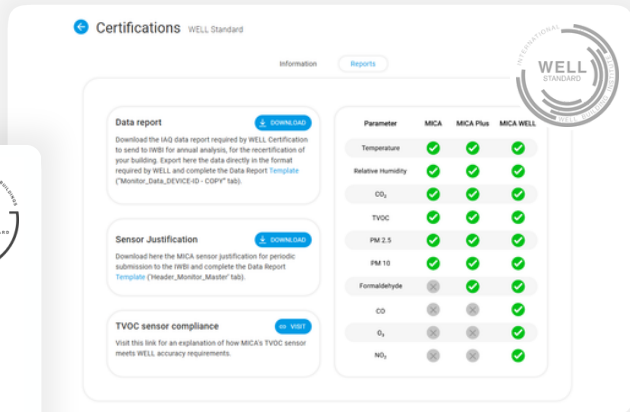

* Indicateurs virtuels

PIATTAFORMA MY INBIOT

Piattaforma digitale per il monitoraggio e l'analisi dei dati monitorati.

- Dashboard per tenere sotto controllo lo stato di tutte le MICA in un colpo d'occhio.
- Organizzazione dei dispositivi per gruppi in base ai progetti e alle esigenze.

➤ DEMO

- Gestione degli utenti e dei ruoli per gli account collaborativi.
- Visualizzazione dettagliata di ogni MICA in tempo reale.

- Dati storici con grafici intuitivi e visivi.
- Scaricare i dati in file CSV o XLSX.

- Visualizzazione e comunicazione per dimostrare il vostro impegno a fornire uno spazio sano.

- Avvisi personalizzati per essere sempre aggiornati sulle variazioni della qualità dell'aria.

- Funzionalità avanzate per aiutarvi a ottenere le vostre certificazioni. Risparmiate tempo e semplificate il processo!

Scaricate i rapporti sui dati nel formato richiesto da WELL.

Controllate in tempo reale i vostri progressi verso la certificazione RESET.

- Rapporti intelligenti sullo stato e sull'evoluzione della qualità dell'aria durante specifici periodi di occupazione o di tempo.