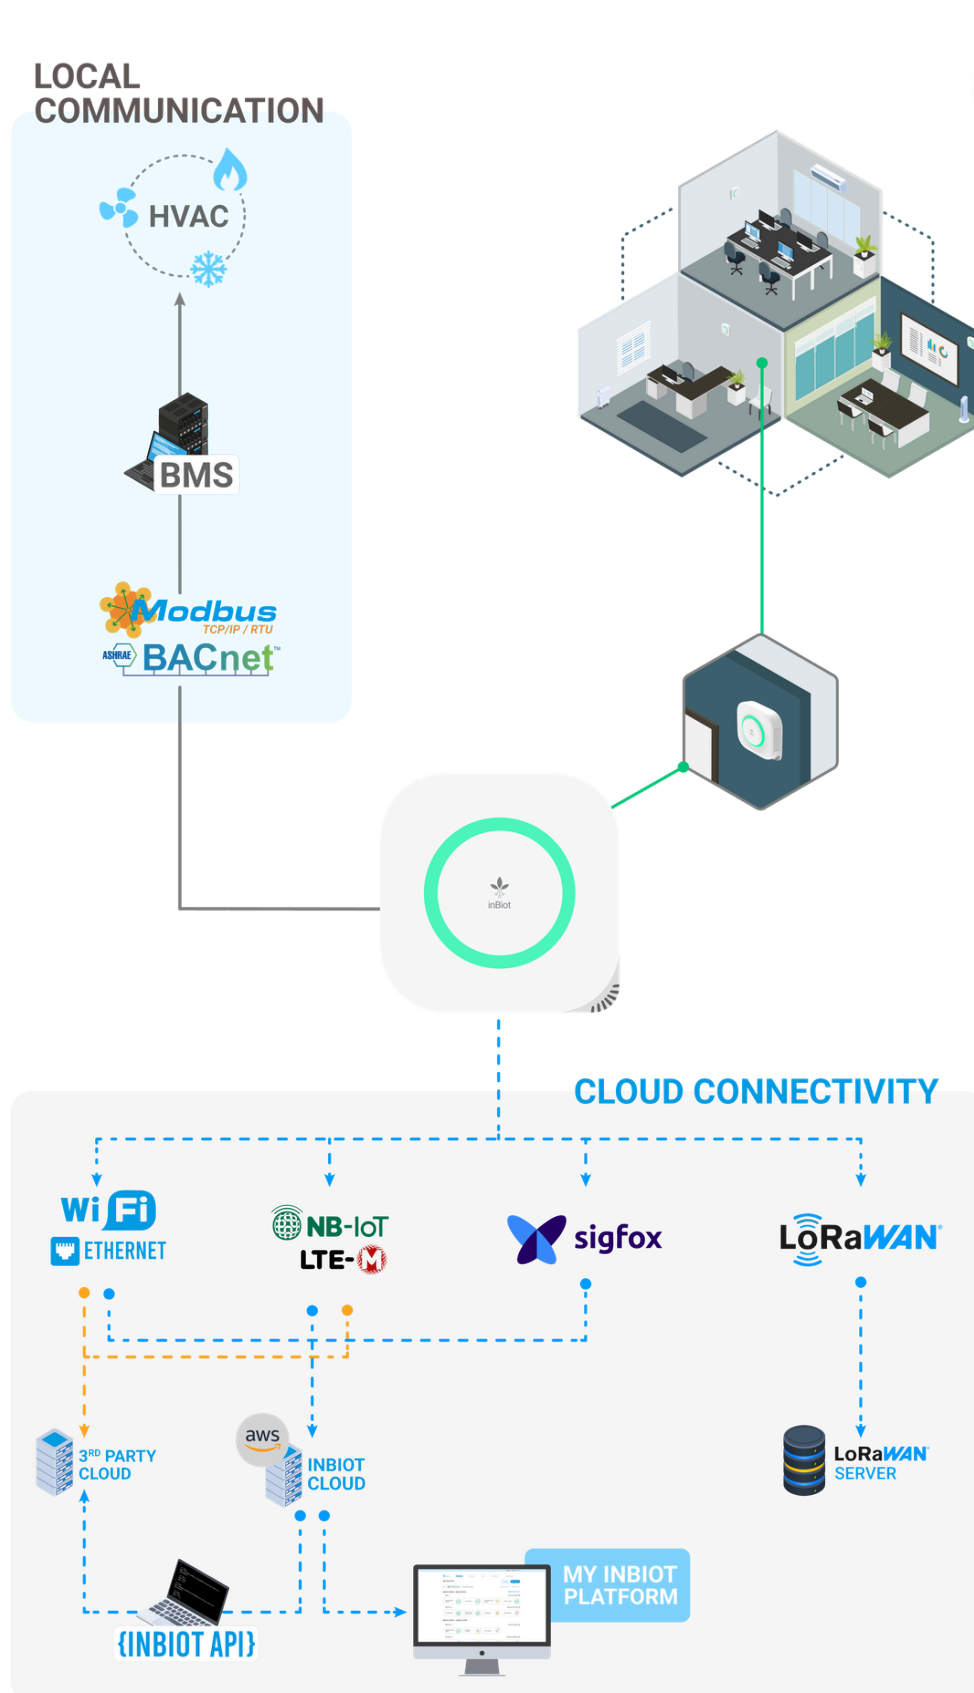

Le nostre Soluzioni

Controllo efficace della qualità dell'aria interna per edifici sani, produttivi ed efficienti dal punto di vista energetico.

La soluzione più completa e versatile per il monitoraggio e la gestione della qualità dell'aria interna.

MICA: MONITOR INTELLIGENTE DELLA QUALITÀ DELL'ARIA

Caratteristiche premium, sensori di precisione e tecnologia proprietaria per soddisfare le vostre esigenze.

Autoinstallazione (da tavolo o a parete) e facile configurazione.

Sensori con una durata di vita di oltre 10 anni per una manutenzione pari a zero.

Semaforo a LED in base ai requisiti di ventilazione.

Connettività Wi-Fi, NB-IoT/LTE-M, LoRaWAN e Sigfox.

Massima sicurezza dei dati: Protocollo di comunicazione IoT MQTT.

Automazione dei sistemi HVAC per la massima efficienza energetica.

Integrazione con i sistemi di gestione degli edifici (BMS)

Comunicazione tramite protocolli Modbus TCP/IP, Modbus RTU, BACnet, MQTT e API.