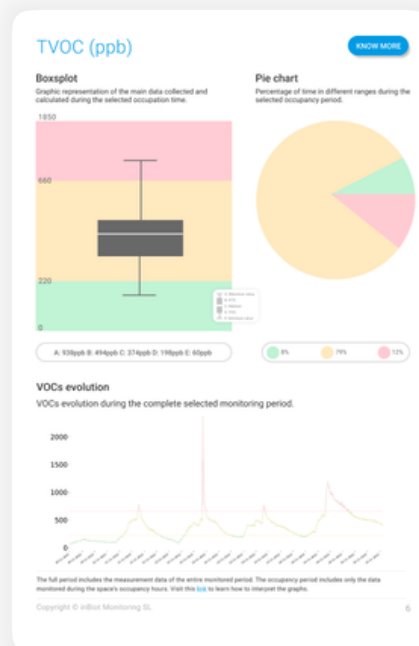

* Indicateurs virtuels

PIATTAFORMA MY INBIOT

Piattaforma digitale per il monitoraggio e l'analisi dei dati monitorati.

- Dashboard per tenere sotto controllo lo stato di tutte le MICA in un colpo d'occhio.
- Organizzazione dei dispositivi per gruppi in base ai progetti e alle esigenze.

➤ DEMO

- Gestione degli utenti e dei ruoli per gli account collaborativi.
- Visualizzazione dettagliata di ogni MICA in tempo reale.

- Dati storici con grafici intuitivi e visivi.
- Scaricare i dati in file CSV o XLSX.

- Visualizzazione e comunicazione per dimostrare il vostro impegno a fornire uno spazio sano.

- Avvisi personalizzati per essere sempre aggiornati sulle variazioni della qualità dell'aria.

- Funzionalità avanzate per aiutarvi a ottenere le vostre certificazioni. Risparmiate tempo e semplificate il processo!

Scaricate i rapporti sui dati nel formato richiesto da WELL.

Controllate in tempo reale i vostri progressi verso la certificazione RESET.

- Rapporti intelligenti sullo stato e sull'evoluzione della qualità dell'aria durante specifici periodi di occupazione o di tempo.