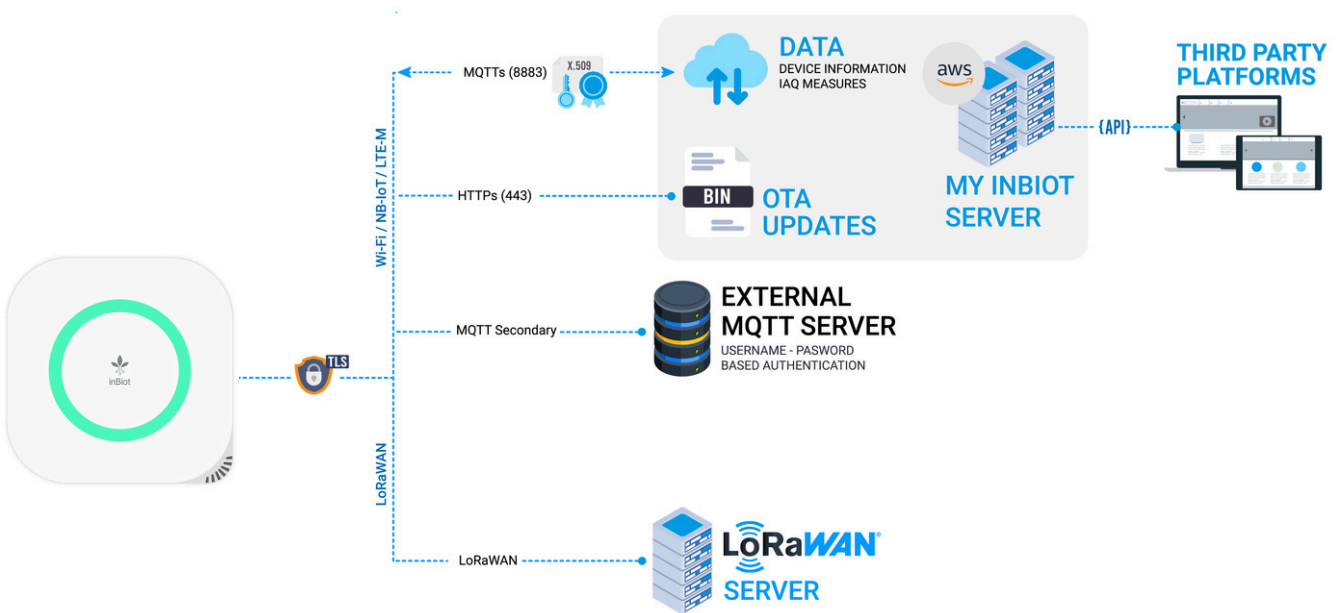

* Indicateurs virtuels

PIATTAFORMA MY INBIOT

Piattaforma digitale per il monitoraggio e l'analisi dei dati monitorati.

- Dashboard per tenere sotto controllo lo stato di tutte le MICA in un colpo d'occhio.
- Organizzazione dei dispositivi per gruppi in base ai progetti e alle esigenze.

Scaricate i rapporti sui dati nel formato richiesto da WELL.

Controllate in tempo reale i vostri progressi verso la certificazione RESET.

- Rapporti intelligenti sullo stato e sull'evoluzione della qualità dell'aria durante specifici periodi di occupazione o di tempo.

INFRASTRUTTURA CLOUD

La nostra infrastruttura cloud è la più versatile sul mercato, in grado di integrarsi con qualsiasi sistema e di garantire il controllo totale e la sicurezza delle informazioni attraverso l'uso di comunicazioni criptate.