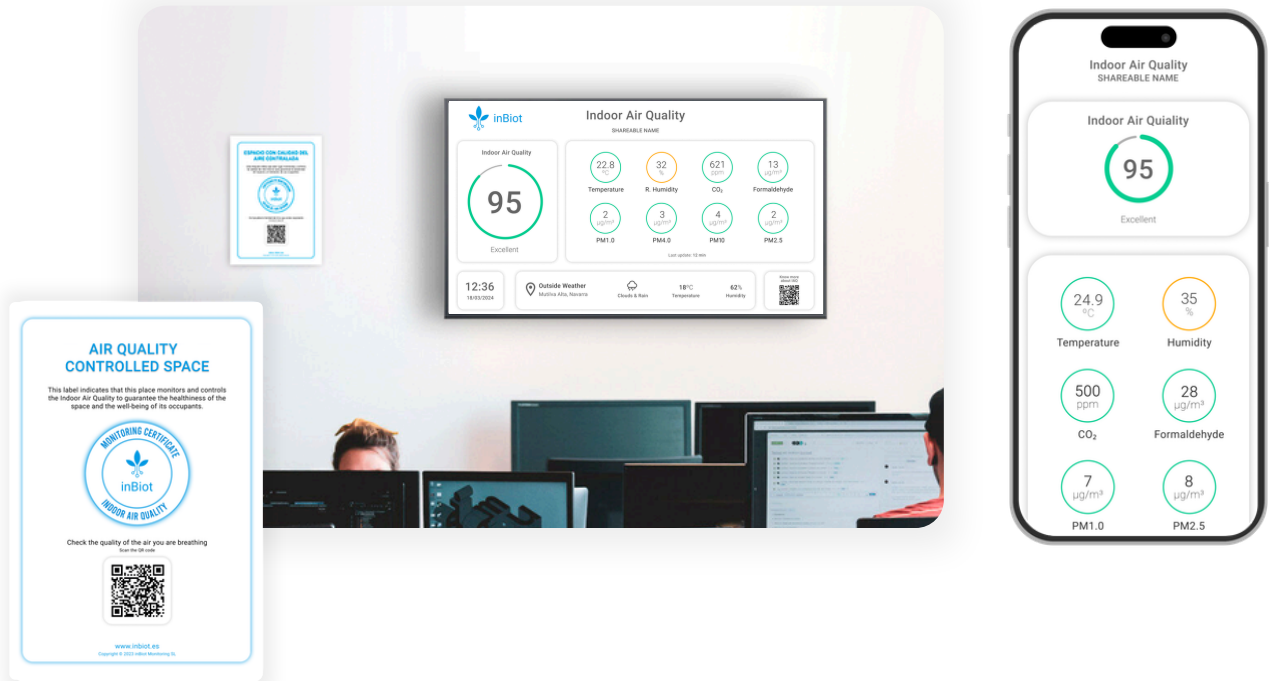

Qual MICA atende às suas necessidades?

MICA Mini

Especialmente projetado para otimizar a climatização e ventilação dos seus espaços.

MICA

Monitorar os principais parâmetros de qualidade do ar para manter um ambiente saudável e obter certificações de bem-estar e sustentabilidade.

* Indicador virtual

PLATAFORMA MEU INBIOT

Plataforma digital para rastreamento e análise de dados monitorados.

- Painel para ver o status de todos os seus MICAs rapidamente.
- Organize os dispositivos em grupos com base em seus projetos e necessidades.

» DEMONSTRAÇÃO

- Gerenciamento de usuários e funções para contas colaborativas.
- Visão detalhada de cada MICA em tempo real.

- Dados históricos com gráficos intuitivos e visuais.
- Baixe dados em arquivos CSV ou XLSX.

- Visualização e comunicação para demonstrar seu comprometimento em proporcionar um espaço saudável.

- Alertas personalizados para mantê-lo informado sobre mudanças na qualidade do ar.

INFRAESTRUTURA DE NUVEM