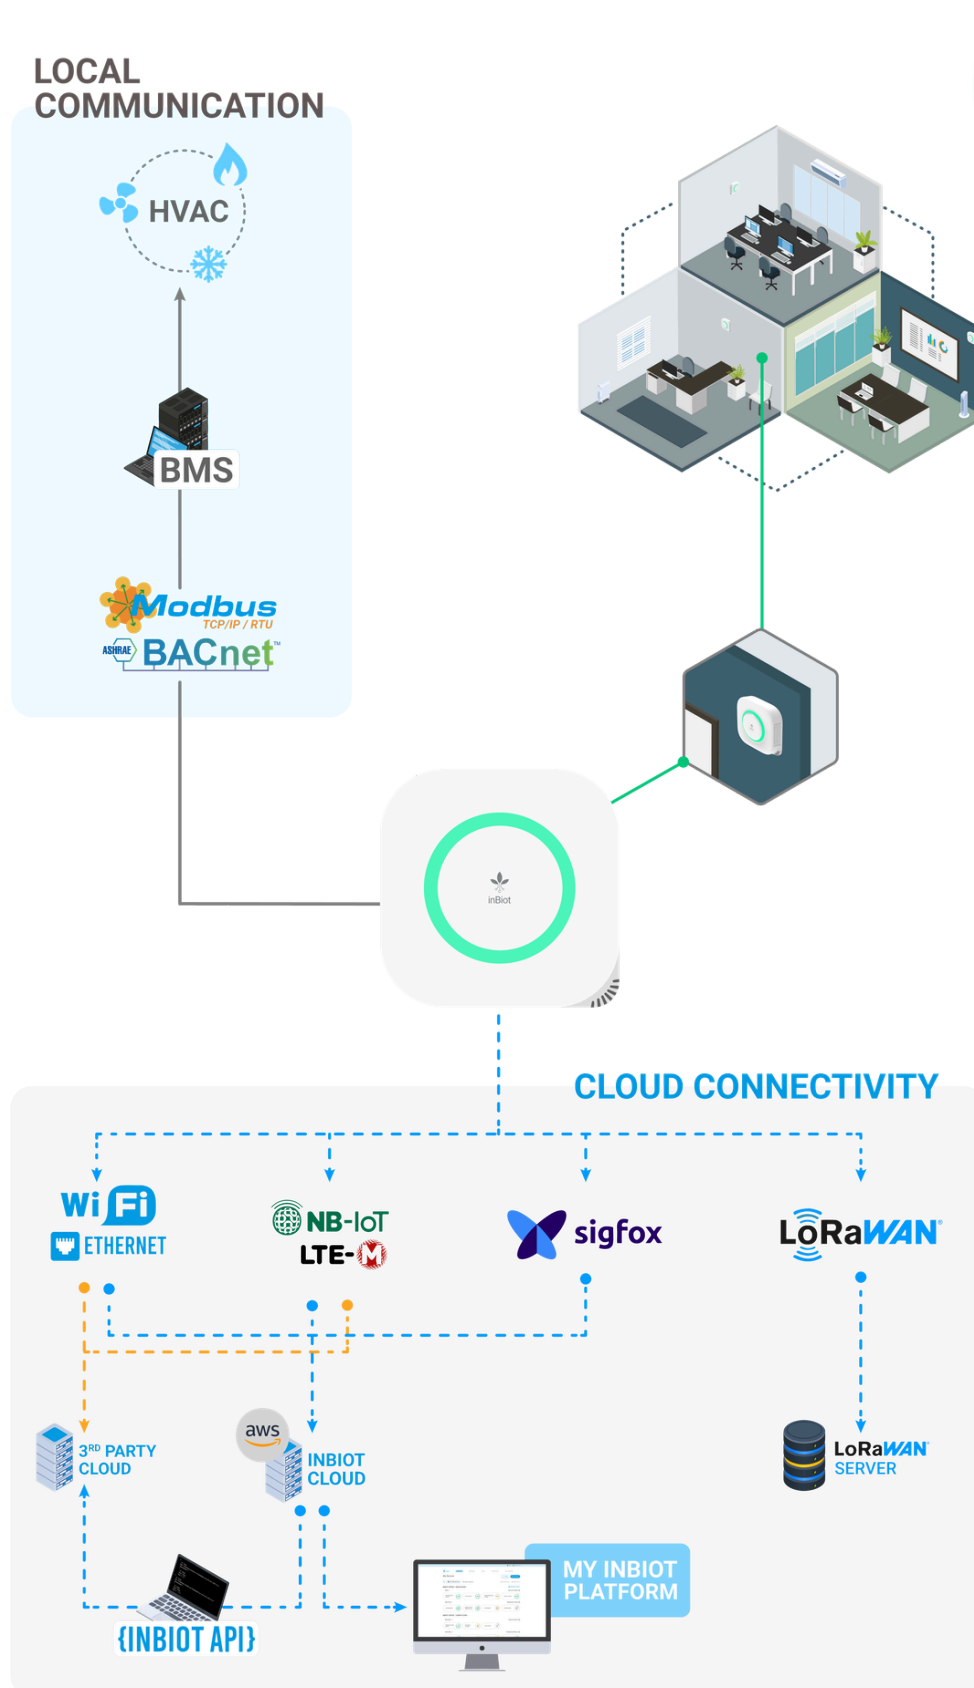

Nossas Soluções

Controle eficaz da qualidade do ar interno para edifícios saudáveis, produtivos e com eficiência energética.

A solução mais completa e versátil para monitoramento e gerenciamento da qualidade do ar interno.

MICA: MONITOR INTELIGENTE DA QUALIDADE DO AR

Recursos premium, sensores de precisão e tecnologia proprietária para se adaptar às suas necessidades.

Auto-instalação (montagem na mesa ou na parede) e fácil configuração.

Sensores com vida útil de mais de 10 anos e manutenção zero.

Semáforo de LED de acordo com as necessidades de ventilação.

Conectividade Wi-Fi, NB-IoT/LTE-M, LoRaWAN e Sigfox.

Segurança máxima de dados: Protocolo de comunicação IoT MQTT.

Automação de sistemas HVAC para máxima eficiência energética.

Integração com sistemas de gerenciamento de edifícios (BMS)

Comunicação via protocolos Modbus TCP/IP, Modbus RTU, BACnet, MQTT e API.

Honeywell Trend Control Systems