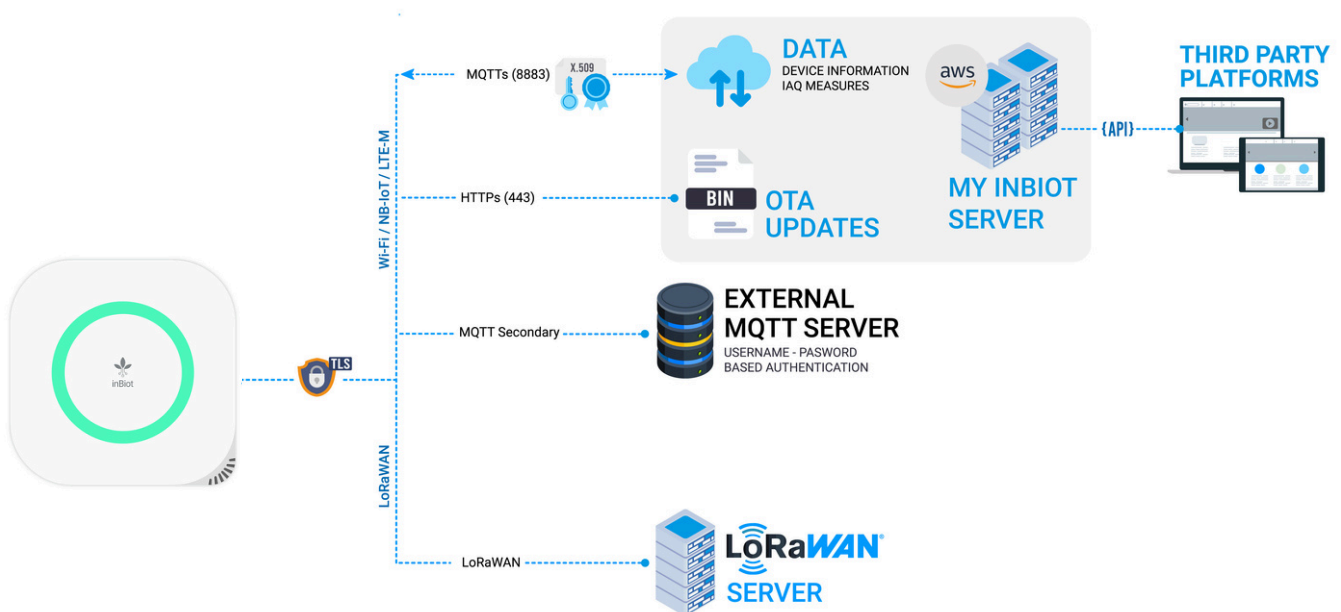

* Indicador virtual

PLATAFORMA MEU INBIOT

Plataforma digital para rastreamento e análise de dados monitorados.

- Painel para ver o status de todos os seus MICAs rapidamente.
- Organize os dispositivos em grupos com base em seus projetos e necessidades.

- Visualização e comunicação para demonstrar seu comprometimento em proporcionar um espaço saudável.

- Alertas personalizados para mantê-lo informado sobre mudanças na qualidade do ar.

INFRAESTRUTURA DE NUVEM

Nossa infraestrutura em nuvem é a mais versátil do mercado para integração com qualquer sistema e proporciona total controle e segurança das informações graças ao uso de comunicações criptografadas.

API PÚBLICA