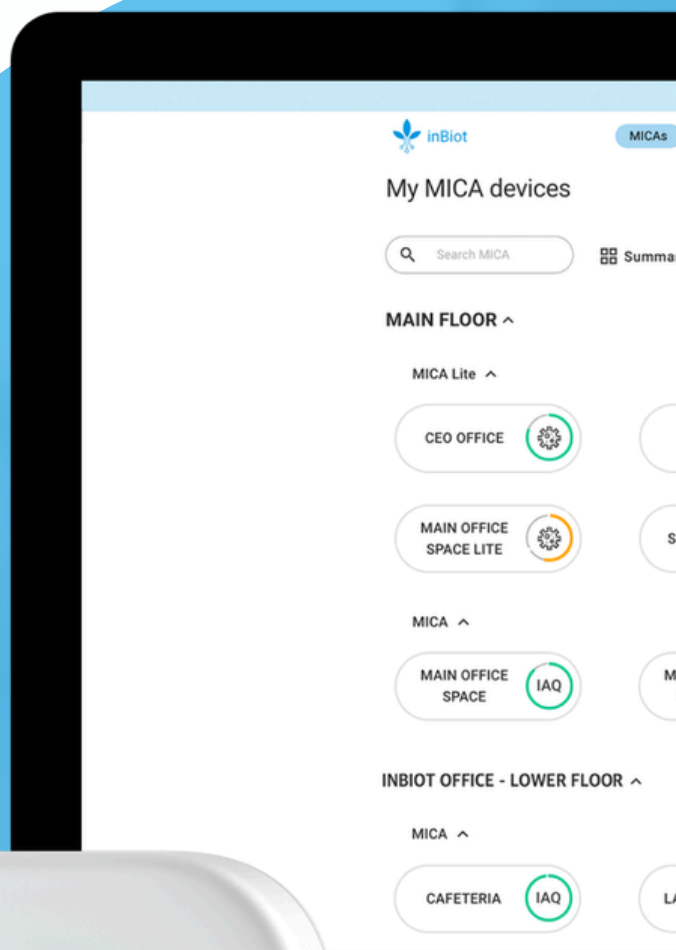

Nossas Soluções

Controle eficaz da qualidade do ar interno para edifícios saudáveis, produtivos e com eficiência energética.

A solução mais completa e versátil para monitoramento e gerenciamento da qualidade do ar interno.

MICA: MONITOR INTELIGENTE DA QUALIDADE DO AR

Recursos premium, sensores de precisão e tecnologia proprietária para se adaptar às suas necessidades.

Auto-instalação (montagem na mesa ou na parede) e fácil configuração.