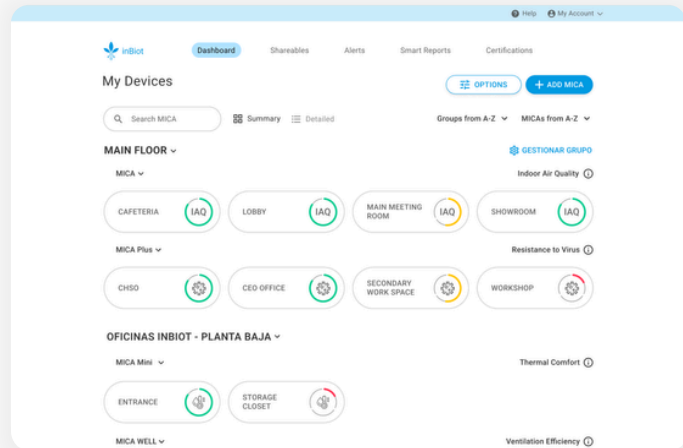

Qual MICA atende às suas necessidades?

MICA Mini

Especialmente projetado para otimizar a climatização e ventilação dos seus espaços.

MICA

Monitorar os principais parâmetros de qualidade do ar para manter um ambiente saudável e obter certificações de bem-estar e sustentabilidade.

MICA Plus

O favorito dos profissionais de construção saudável e qualidade do ar interno, com um sensor de formaldeído para ambientes de alto risco, como hospitais e laboratórios.

MICA WELL

O monitor mais completo para controle completo da qualidade do ar interno e obtenção de certificações de edifícios.

MICA Mini	MICA		MICA Plus	MICA WELL
✓	✓	Temperatura	✓	✓
✓	✓	Umidade	✓	✓
✓	✓	CO ₂	✓	✓
✗	✓	TVOC	✓	✓
✗	✓	PM 10	✓	✓
✗	✓	PM 2,5	✓	✓
✗	✗	PM 4.0	✓	✓
✗	✗	PM 1.0	✓	✓
✗	✗	Formaldeído	✓	✓
✗	✗	Ozônio	✗	✓
✗	✗	CO	✗	✓
✗	✗	NO ₂	✗	✓
opcional	opcional	Ruído	opcional	opcional
✓	✓	Conforto*	✓	✓
✓	✓	Ventilação*	✓	✓
✓	✓	Moho*	✓	✓
✗	✓	Vírus*	✓	✓
✗	✓	Qualidade do ar interno*	✓	✓

* Indicador virtual

PLATAFORMA MEU INBIOT

Plataforma digital para rastreamento e análise de dados monitorados.

- Painel para ver o status de todos os seus MICAs rapidamente.
- Organize os dispositivos em grupos com base em seus projetos e necessidades.