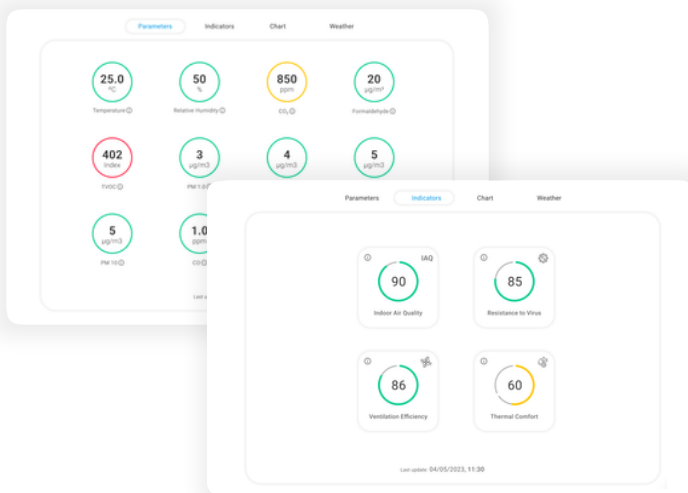

Qual MICA atende às suas necessidades?

MICA Mini

Especialmente projetado para otimizar a climatização e ventilação dos seus espaços.

MICA

Monitorar os principais parâmetros de qualidade do ar para manter um ambiente saudável e obter certificações de bem-estar e sustentabilidade.

MICA Plus

O favorito dos profissionais de construção saudável e qualidade do ar interno, com um sensor de formaldeído para ambientes de alto risco, como hospitais e laboratórios.

MICA WELL

O monitor mais completo para controle completo da qualidade do ar interno e obtenção de certificações de edifícios.

MICA Mini	MICA		MICA Plus	MICA WELL
✓	✓	Temperatura	✓	✓
✓	✓	Umidade	✓	✓
✓	✓	CO ₂	✓	✓
✗	✓	TVOC	✓	✓
✗	✓	PM 10	✓	✓
✗	✓	PM 2,5	✓	✓
✗	✗	PM 4.0	✓	✓
✗	✗	PM 1.0	✓	✓
✗	✗	Formaldeído	✓	✓
✗	✗	Ozônio	✗	✓
✗	✗	CO	✗	✓
✗	✗	NO ₂	✗	✓
opcional	opcional	Ruído	opcional	opcional
✓	✓	Conforto*	✓	✓
✓	✓	Ventilação*	✓	✓
✓	✓	Moho*	✓	✓
✗	✓	Vírus*	✓	✓
✗	✓	Qualidade do ar interno*	✓	✓

* Indicador virtual

PLATAFORMA MEU INBIOT

Plataforma digital para rastreamento e análise de dados monitorados.

- Painel para ver o status de todos os seus MICAs rapidamente.
- Organize os dispositivos em grupos com base em seus projetos e necessidades.