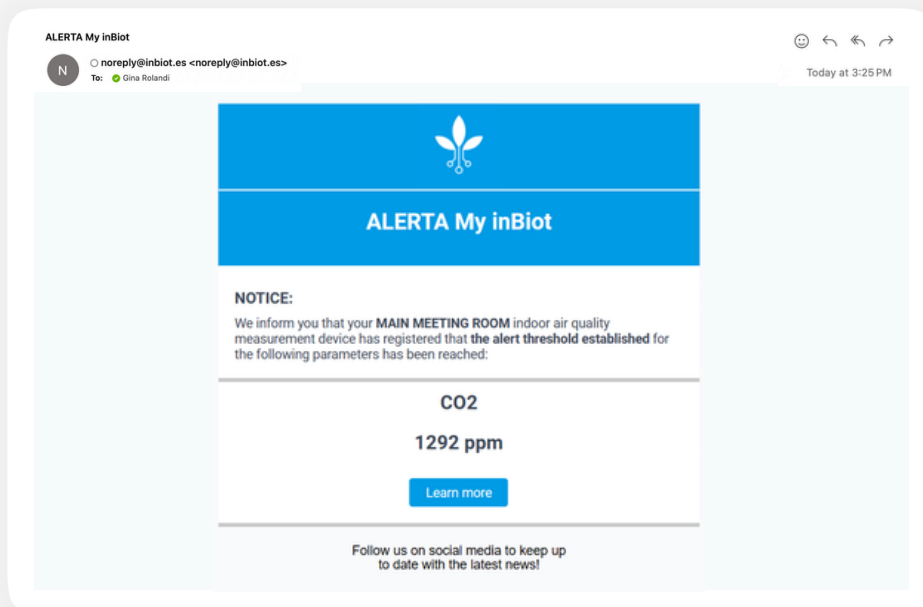

* Indicador virtual

PLATAFORMA MEU INBIOT

Plataforma digital para rastreamento e análise de dados monitorados.

- Painel para ver o status de todos os seus MICAs rapidamente.
- Organize os dispositivos em grupos com base em seus projetos e necessidades.

» DEMONSTRAÇÃO

- Gerenciamento de usuários e funções para contas colaborativas.
- Visão detalhada de cada MICA em tempo real.

- Dados históricos com gráficos intuitivos e visuais.
- Baixe dados em arquivos CSV ou XLSX.

- Visualização e comunicação para demonstrar seu comprometimento em proporcionar um espaço saudável.

- Alertas personalizados para mantê-lo informado sobre mudanças na qualidade do ar.

INFRAESTRUTURA DE NUVEM