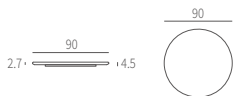

巨岩 Megalith

T15

T15105

尺寸: 105*64 cm

T15120

尺寸: 120*64 cm

T15135

尺寸: 135*73 cm

T15150

尺寸: 150*73 cm

* 可配90*3转盘

TU02090

尺寸: 90*4.5 cm

TU02S090

尺寸: 90*3.8 cm