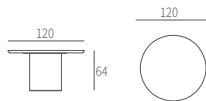

巨岩 Megalith

T15

T15105

尺寸: 105*64 cm

T15120

尺寸: 120*64 cm

T15135

尺寸: 135*73 cm

T15150

尺寸: 150*73 cm

* 可配90*3转盘

TU02090

尺寸: 90*4.5 cm

TU02S090

尺寸: 90*3.8 cm