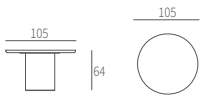

巨岩 Megalith

T15

T15105

尺寸: 105*64 cm

T15120

尺寸: 120*64 cm

T15135

尺寸: 135*73 cm

T15150

尺寸: 150*73 cm

* 可配90*3转盘

TU02090

尺寸: 90*4.5 cm

TU02S090

尺寸: 90*3.8 cm