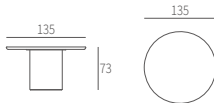

巨岩 Megalith

T15

T15105

尺寸: 105*64 cm

T15120

尺寸: 120*64 cm

T15135

尺寸: 135*73 cm

T15150

尺寸: 150*73 cm

* 可配90*3转盘

TU02090

尺寸: 90*4.5 cm

TU02S090

尺寸: 90*3.8 cm