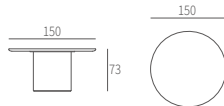

巨岩 Megalith

T15

T15105

尺寸: 105*64 cm

T15120

尺寸: 120*64 cm

T15135

尺寸: 135*73 cm

T15150

尺寸: 150*73 cm

* 可配90*3转盘

TU02090

尺寸: 90*4.5 cm

TU02S090

尺寸: 90*3.8 cm