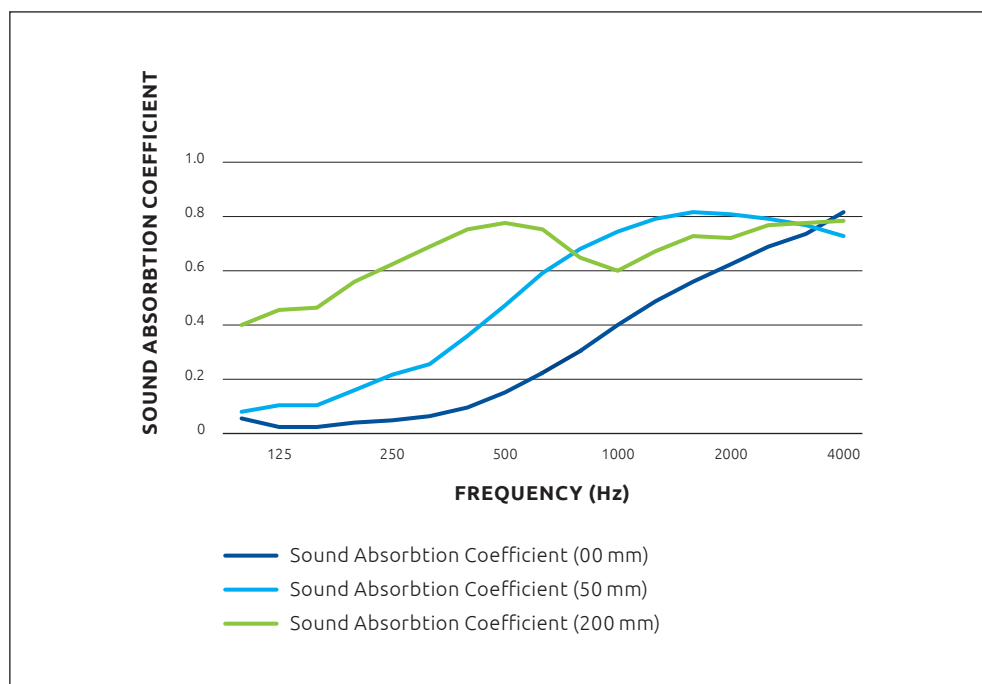

ABSORBTIONSKURVE