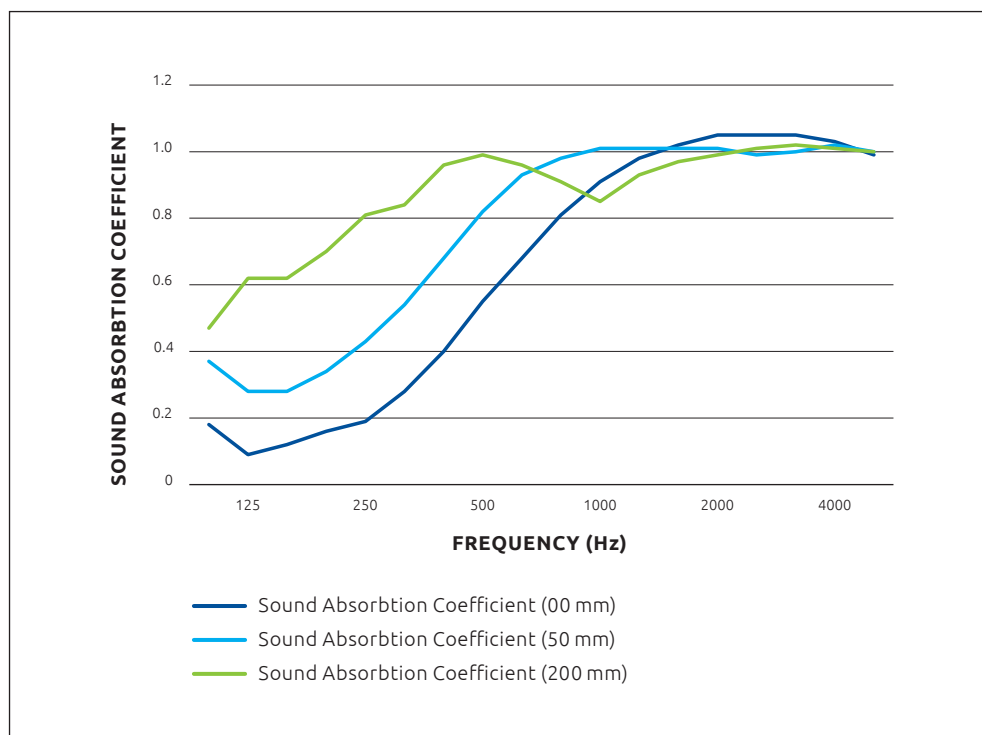

ABSORBTIONSKURVE