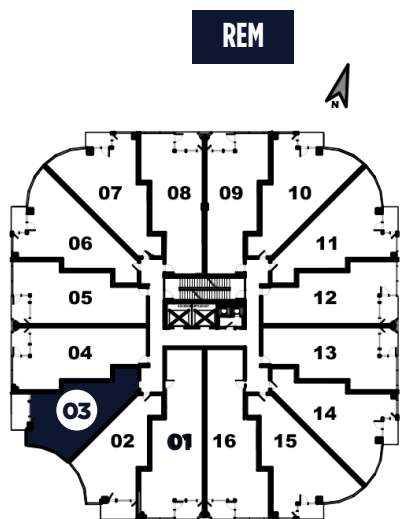

LE 16 PLACE DU COMMERCE

MODÈLE 03

MODEL 03

3^E AU 10^E ÉTAGE
1 CHAMBRE
1 SALLE DE BAIN
670 PIEDS CARRÉS

3RD TO 10TH FLOOR
1 BEDROOM
1 BATHROOM
670 SQUARE FEET

16PDC.CA

514-507-1616

LOCATION@16PDC.CA

16 PLACE DU COMMERCE, MONTRÉAL, QUÉBEC H3E 2A5

NOTES IMPORTANTES: LES PLANS SONT SUJETS À CHANGEMENTS SANS PRÉAVIS. LES SUPERFICIES INDICUÉES REPRÉSENTENT LES SURFACES BRUTES INCLUANT LES MURS EXTÉRIEURS ET MITOYENS. TOUTES LES DIMENSIONS MONTRÉES SONT APPROXIMATIVES ET PEUVENT VARIER LORSQUE CONSTRUIT. LE MOBILIER EST MONTRÉ À TITRE D'INFORMATION SEULEMENT. PLANS ARE SUBJECT TO MODIFICATIONS WITHOUT PRIOR NOTICE. THE AREAS ARE GROSS AREAS THAT INCLUDE EXTERIOR AND MITOYEN WALLS. ALL DIMENSIONS SHOWN ON PLANS ARE APPROXIMATE AND MAY VARY WITH CONSTRUCTION. THE FURNITURE IS SHOWN FOR INFORMATION PURPOSES ONLY.