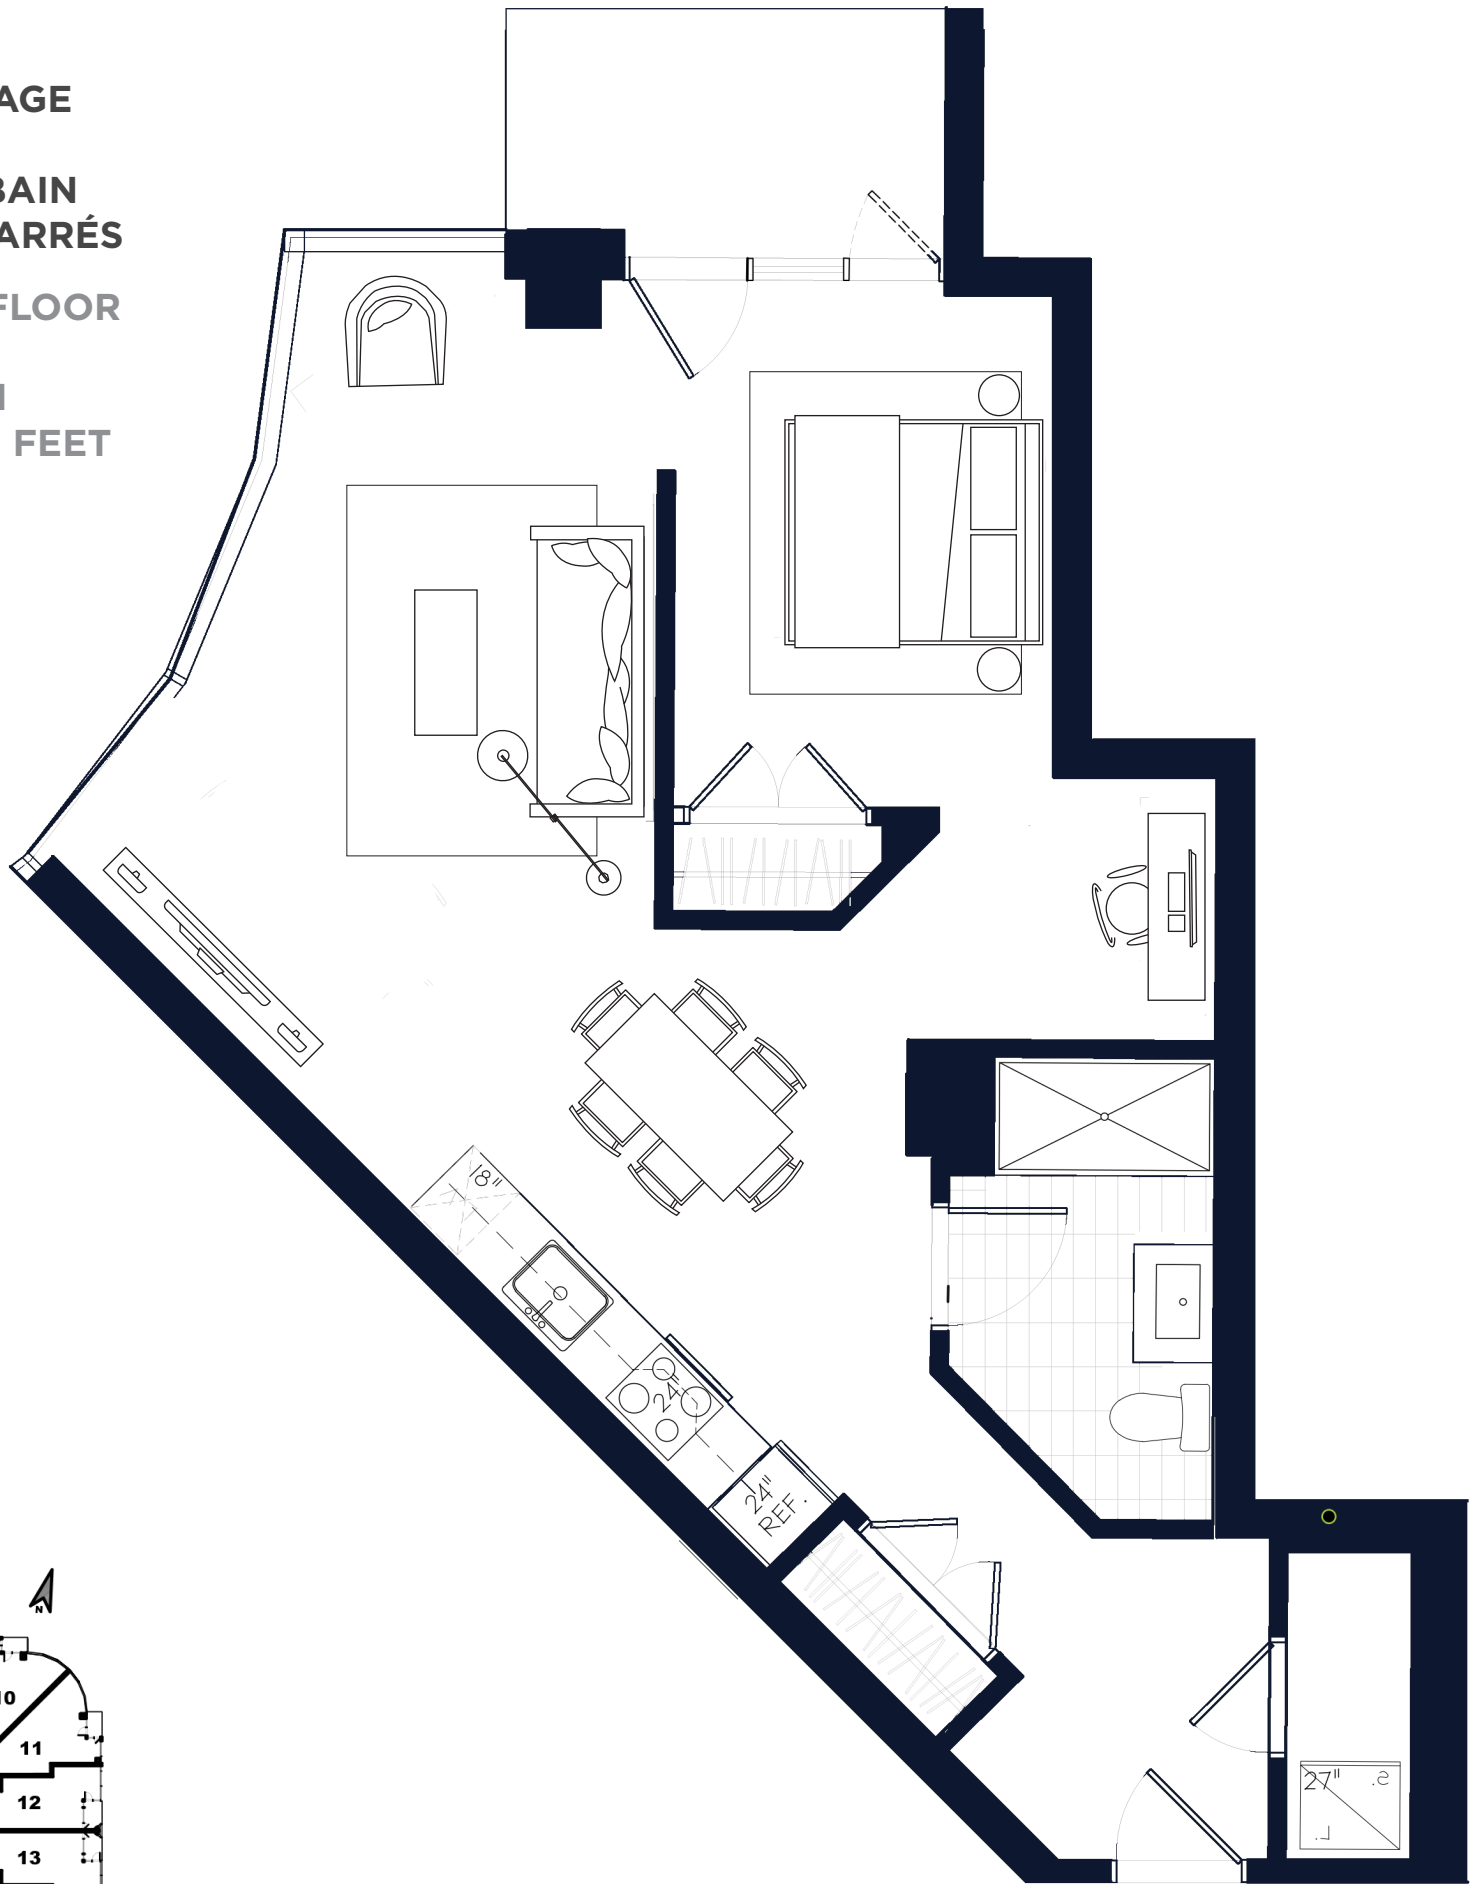

LE 16 PLACE DU COMMERCE

MODÈLE 03

MODEL 03

3^E AU 10^E ÉTAGE
1 CHAMBRE
1 SALLE DE BAIN
670 PIEDS CARRÉS

3RD TO 10TH FLOOR
1 BEDROOM
1 BATHROOM
670 SQUARE FEET

16PDC.CA

514-507-1616

LOCATION@16PDC.CA

16 PLACE DU COMMERCE, MONTRÉAL, QUÉBEC H3E 2A5

NOTES IMPORTANTES: LES PLANS SONT SUJETS À CHANGEMENTS SANS PRÉAVIS. LES SUPERFICIES INDICUÉES REPRÉSENTENT LES SURFACES BRUTES INCLUANT LES MURS EXTÉRIEURS ET MITOYENS. TOUTES LES DIMENSIONS MONTRÉES SONT APPROXIMATIVES ET PEUVENT VARIER LORSQUE CONSTRUIT. LE MOBILIER EST MONTRÉ À TITRE D'INFORMATION SEULEMENT. PLANS ARE SUBJECT TO MODIFICATIONS WITHOUT PRIOR NOTICE. THE AREAS ARE GROSS AREAS THAT INCLUDE EXTERIOR AND MITOYEN WALLS. ALL DIMENSIONS SHOWN ON PLANS ARE APPROXIMATE AND MAY VARY WITH CONSTRUCTION. THE FURNITURE IS SHOWN FOR INFORMATION PURPOSES ONLY.