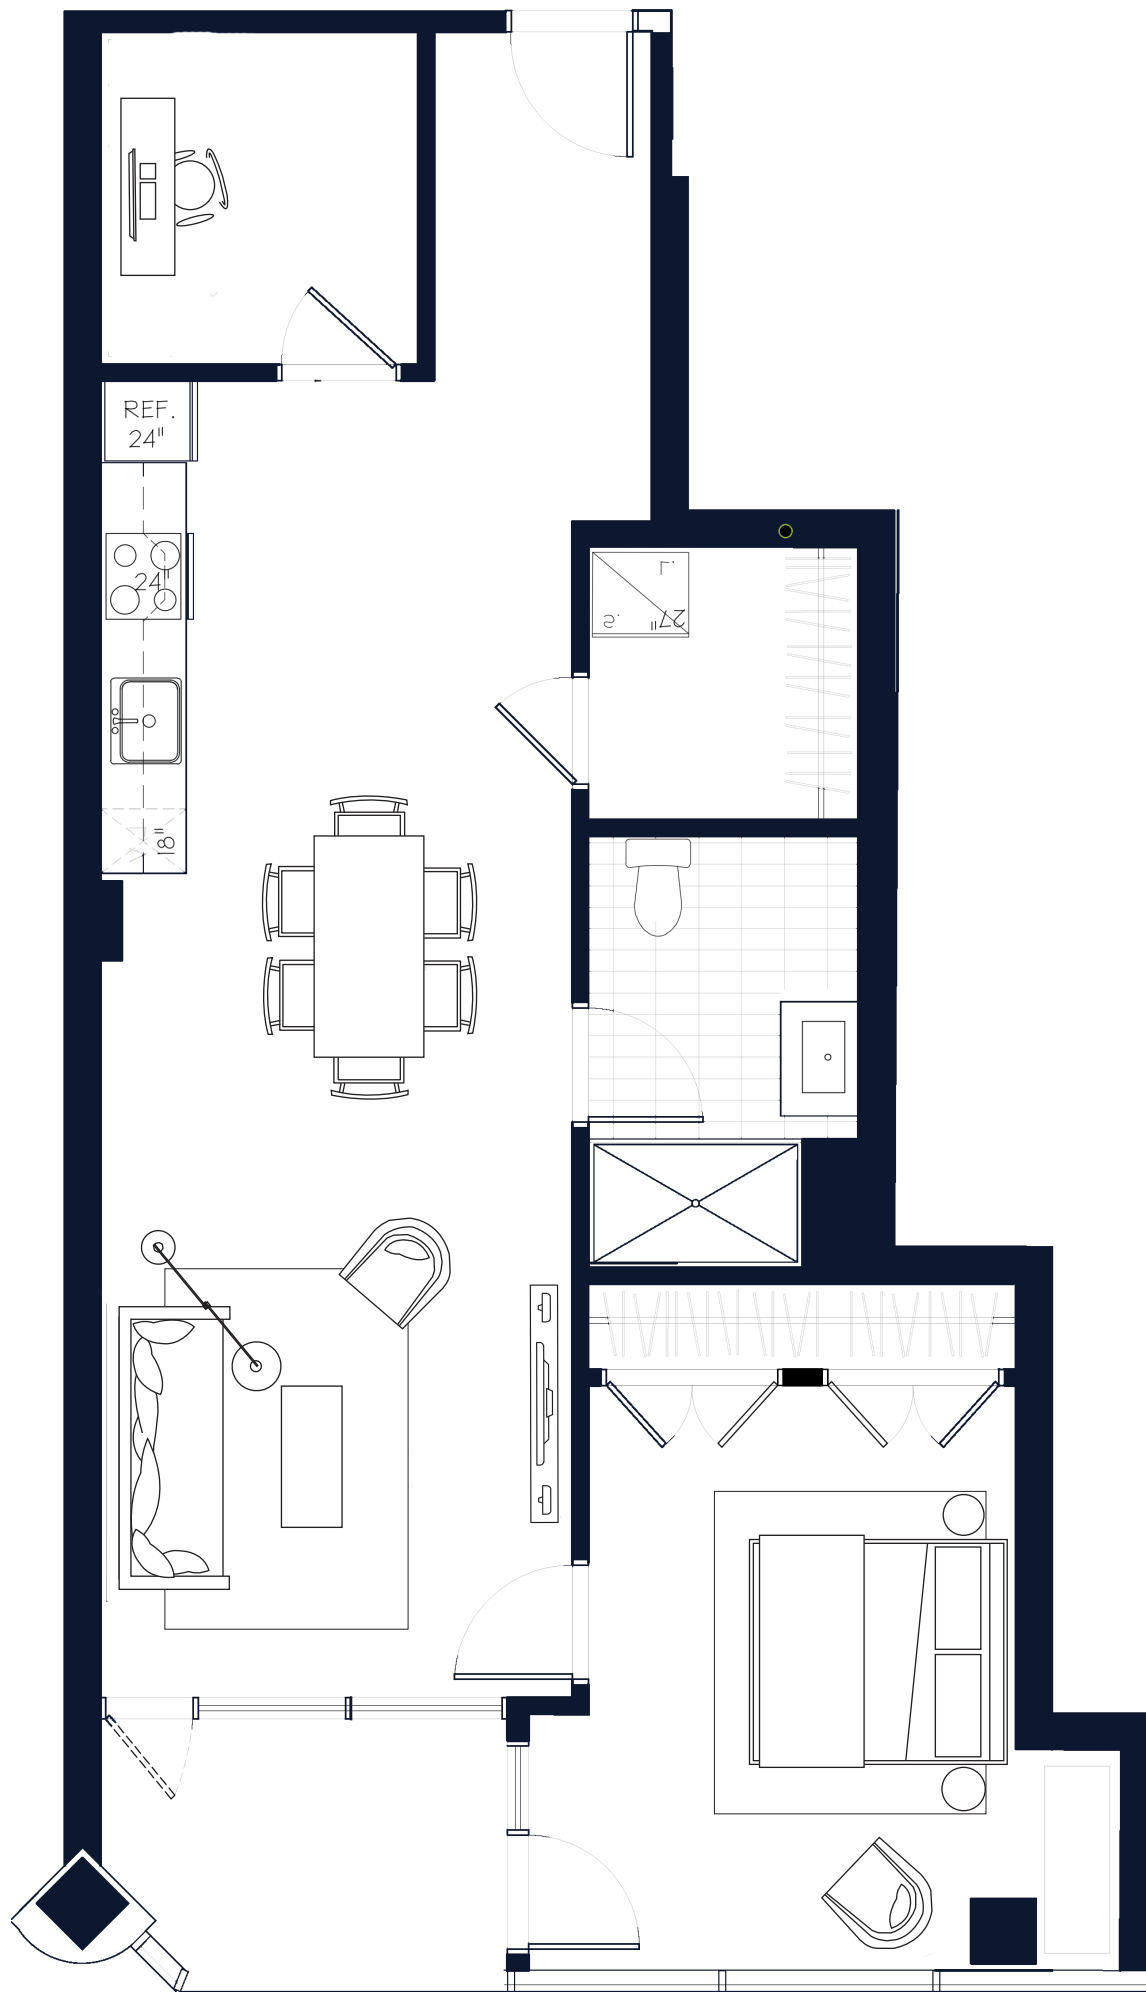

LE 16 PLACE DU COMMERCE

MODÈLE 04 MODEL 04

3^E AU 10^E ÉTAGE
1 CHAMBRE + DEN
1 SALLE DE BAIN
800 PIEDS CARRÉS

3RD TO 10TH FLOOR
1 BEDROOM + OFFICE
1 BATHROOM
800 SQUARE FEET

16PDC.CA

514-507-1616

LOCATION@16PDC.CA

16 PLACE DU COMMERCE, MONTRÉAL, QUÉBEC H3E 2A5

NOTES IMPORTANTES: LES PLANS SONT SUJETS À CHANGEMENTS SANS PRÉAVIS. LES SUPERFICIES INDICUÉES REPRÉSENTENT LES SURFACES BRUTES INCLUANT LES MURS EXTÉRIEURS ET MITOYENS. TOUTES LES DIMENSIONS MONTRÉES SONT APPROXIMATIVES ET PEUVENT VARIER LORSQUE CONSTRUIT. LE MOBILIER EST MONTRÉ À TITRE D'INFORMATION SEULEMENT. PLANS ARE SUBJECT TO MODIFICATIONS WITHOUT PRIOR NOTICE. THE AREAS ARE GROSS AREAS THAT INCLUDE EXTERIOR AND MITOYEN WALLS. ALL DIMENSIONS SHOWN ON PLANS ARE APPROXIMATE AND MAY VARY WITH CONSTRUCTION. THE FURNITURE IS SHOWN FOR INFORMATION PURPOSES ONLY.