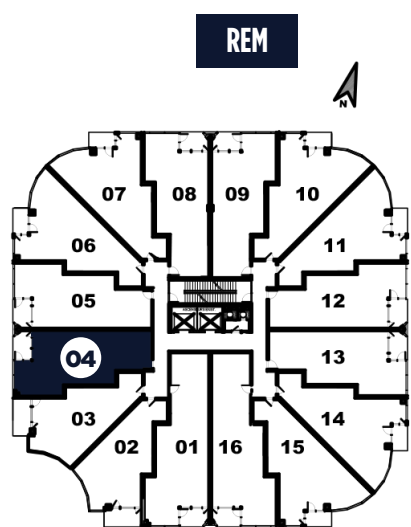

LE 16 PLACE DU COMMERCE

MODÈLE 04 MODEL 04

3^E AU 10^E ÉTAGE
1 CHAMBRE + DEN
1 SALLE DE BAIN
800 PIEDS CARRÉS

3RD TO 10TH FLOOR
1 BEDROOM + OFFICE
1 BATHROOM
800 SQUARE FEET

16PDC.CA

514-507-1616

LOCATION@16PDC.CA

16 PLACE DU COMMERCE, MONTRÉAL, QUÉBEC H3E 2A5

NOTES IMPORTANTES: LES PLANS SONT SUJETS À CHANGEMENTS SANS PRÉAVIS. LES SUPERFICIES INDICUÉES REPRÉSENTENT LES SURFACES BRUTES INCLUANT LES MURS EXTÉRIEURS ET MITOYENS. TOUTES LES DIMENSIONS MONTRÉES SONT APPROXIMATIVES ET PEUVENT VARIER LORSQUE CONSTRUIT. LE MOBILIER EST MONTRÉ À TITRE D'INFORMATION SEULEMENT. PLANS ARE SUBJECT TO MODIFICATIONS WITHOUT PRIOR NOTICE. THE AREAS ARE GROSS AREAS THAT INCLUDE EXTERIOR AND MITOYEN WALLS. ALL DIMENSIONS SHOWN ON PLANS ARE APPROXIMATE AND MAY VARY WITH CONSTRUCTION. THE FURNITURE IS SHOWN FOR INFORMATION PURPOSES ONLY.