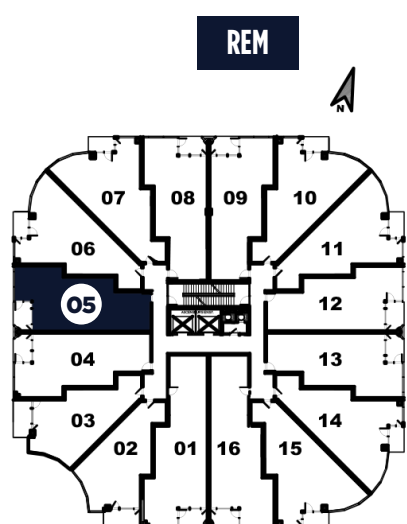

# LE 16 PLACE DU COMMERCE

## MODÈLE 05 MODEL 05

3<sup>E</sup> AU 10<sup>E</sup> ÉTAGE  
1 CHAMBRE + DEN  
1 SALLE DE BAIN  
765 PIEDS CARRÉS

3<sup>RD</sup> TO 10<sup>TH</sup> FLOOR  
1 BEDROOM + OFFICE  
1 BATHROOM  
765 SQUARE FEET