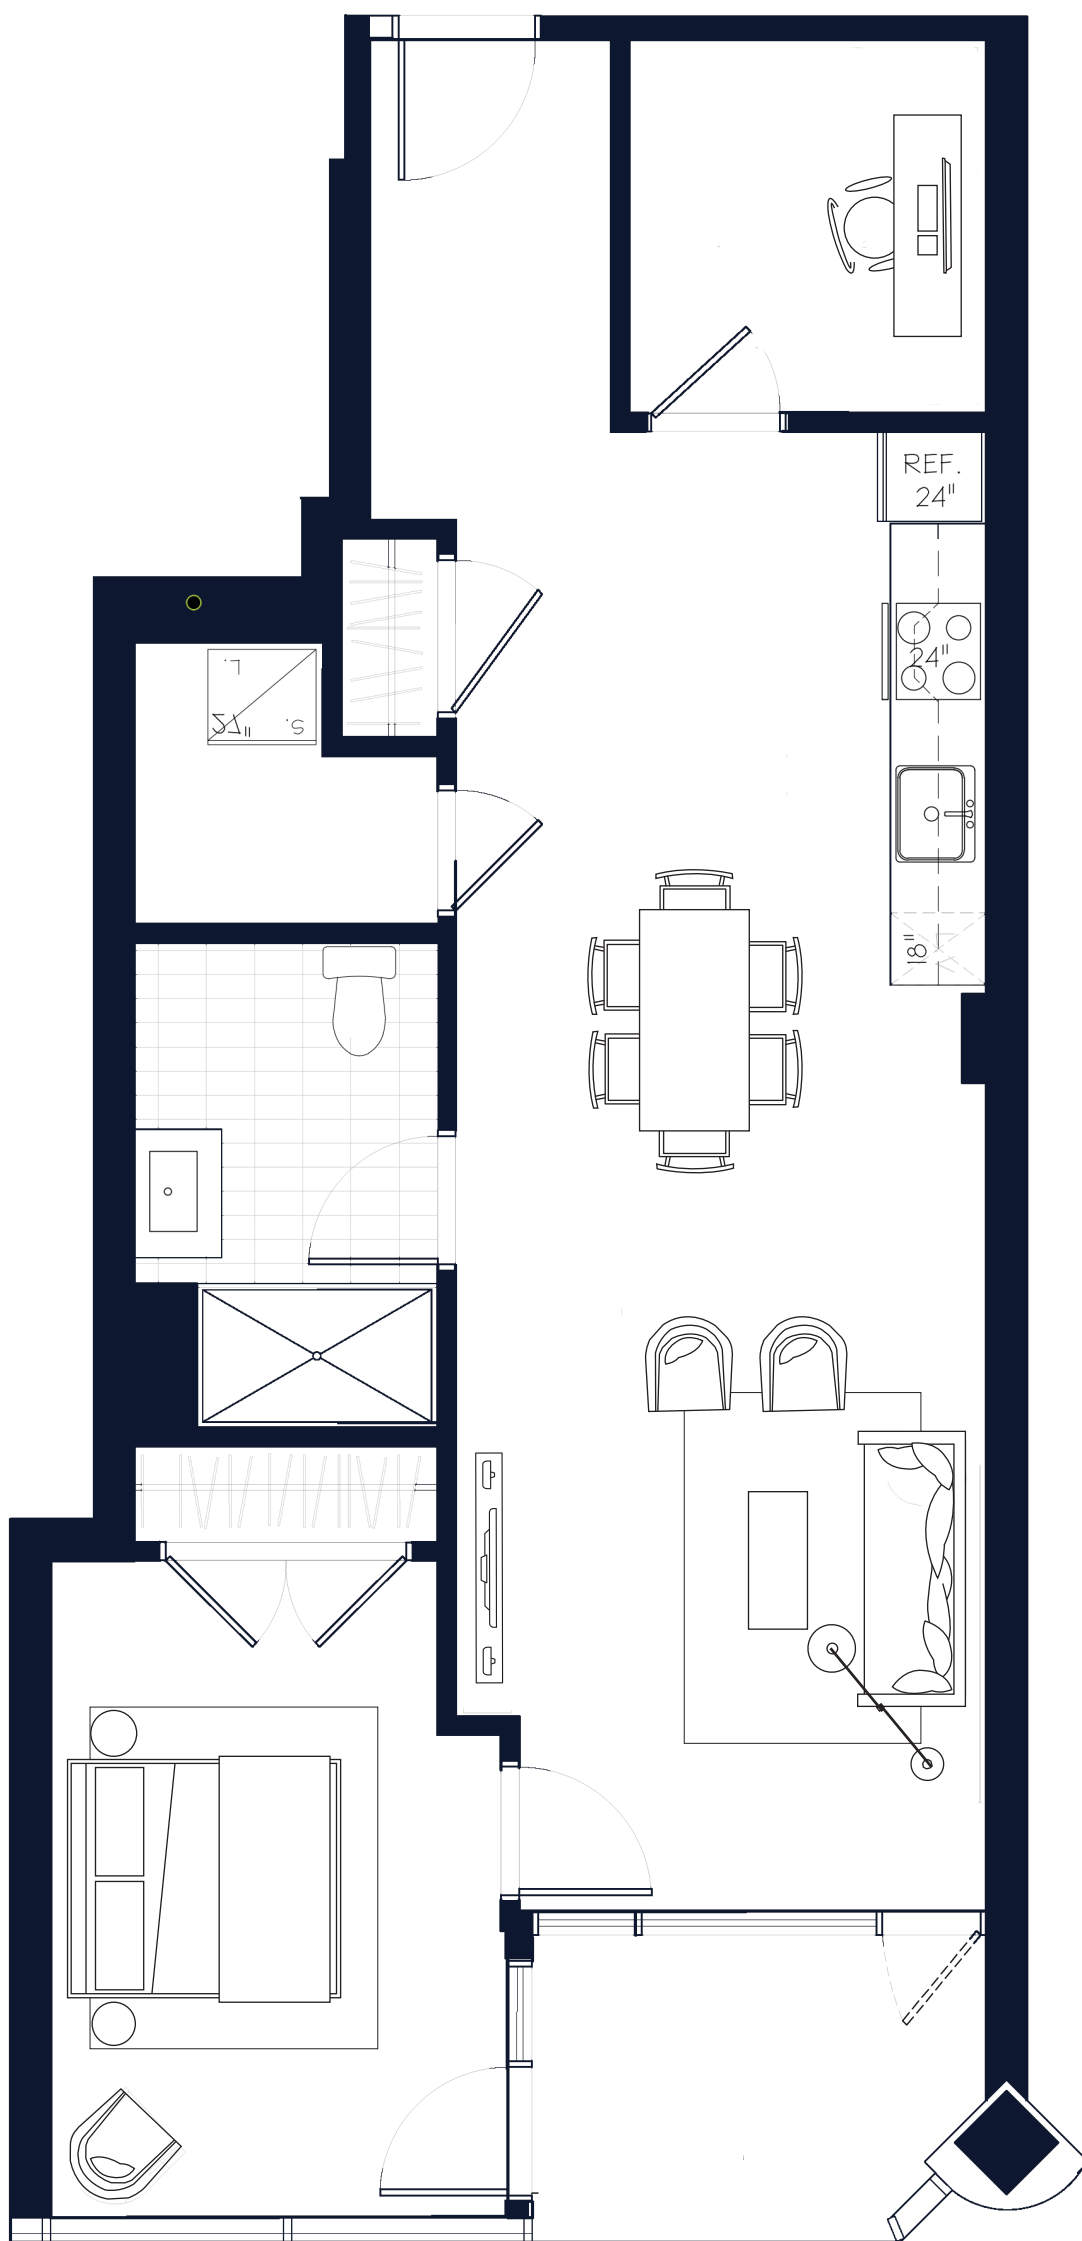

# LE 16 PLACE DU COMMERCE

## MODÈLE 05 MODEL 05

3<sup>E</sup> AU 10<sup>E</sup> ÉTAGE  
1 CHAMBRE + DEN  
1 SALLE DE BAIN  
765 PIEDS CARRÉS

3<sup>RD</sup> TO 10<sup>TH</sup> FLOOR  
1 BEDROOM + OFFICE  
1 BATHROOM  
765 SQUARE FEET

16PDC.CA      514-507-1616      LOCATION@16PDC.CA  
16 PLACE DU COMMERCE, MONTRÉAL, QUÉBEC H3E 2A5

NOTES IMPORTANTES: LES PLANS SONT SUJETS À CHANGEMENTS SANS PRÉAVIS. LES SUPERFICIES INDICUÉES REPRÉSENTENT LES SURFACES BRUTES INCLUANT LES MURS EXTÉRIEURS ET MITOYENS. TOUTES LES DIMENSIONS MONTRÉES SONT APPROXIMATIVES ET PEUVENT VARIER LORSQUE CONSTRUIT. LE MOBILIER EST MONTRÉ À TITRE D'INFORMATION SEULEMENT. PLANS ARE SUBJECT TO MODIFICATIONS WITHOUT PRIOR NOTICE. THE AREAS ARE GROSS AREAS THAT INCLUDE EXTERIOR AND MITOYEN WALLS. ALL DIMENSIONS SHOWN ON PLANS ARE APPROXIMATE AND MAY VARY WITH CONSTRUCTION. THE FURNITURE IS SHOWN FOR INFORMATION PURPOSES ONLY.