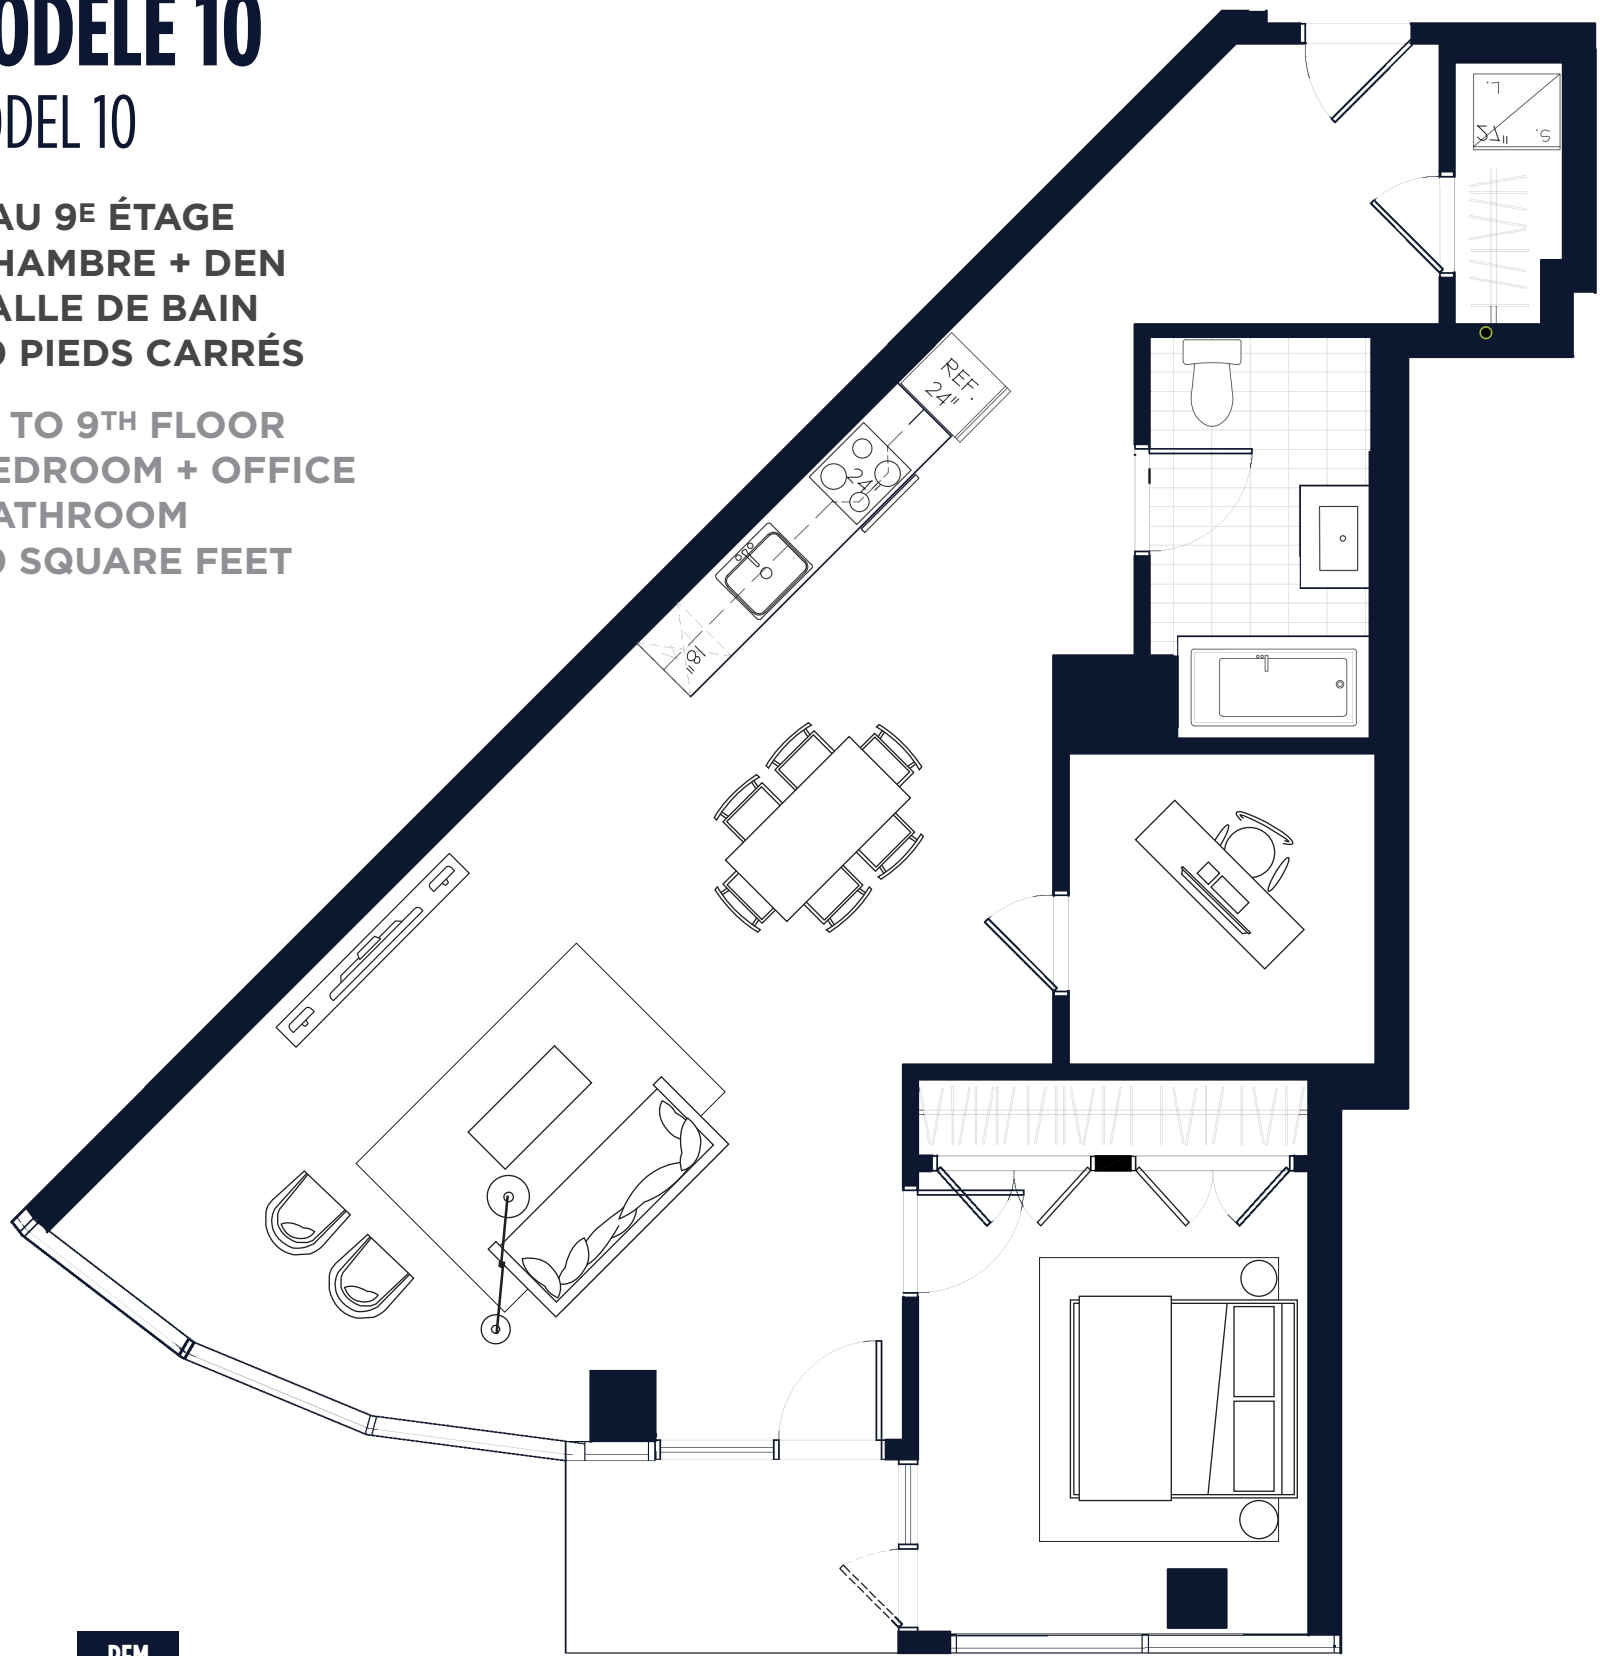

LE 16 PLACE DU COMMERCE

MODÈLE 10 MODEL 10

2^E AU 9^E ÉTAGE
1 CHAMBRE + DEN
1 SALLE DE BAIN
880 PIEDS CARRÉS

2ND TO 9TH FLOOR
1 BEDROOM + OFFICE
1 BATHROOM
880 SQUARE FEET

REM

16PDC.CA

514-507-1616

LOCATION@16PDC.CA

16 PLACE DU COMMERCE, MONTRÉAL, QUÉBEC H3E 2A5

NOTES IMPORTANTES: LES PLANS SONT SUJETS À CHANGEMENTS SANS PRÉAVIS. LES SUPERFICIES INDICUÉES REPRÉSENTENT LES SURFACES BRUTES INCLUANT LES MURS EXTÉRIEURS ET MITOYENS. TOUTES LES DIMENSIONS MONTRÉES SONT APPROXIMATIVES ET PEUVENT VARIER LORSQUE CONSTRUIT. LE MOBILIER EST MONTRÉ À TITRE D'INFORMATION SEULEMENT. PLANS ARE SUBJECT TO MODIFICATIONS WITHOUT PRIOR NOTICE. THE AREAS ARE GROSS AREAS THAT INCLUDE EXTERIOR AND MITOYEN WALLS. ALL DIMENSIONS SHOWN ON PLANS ARE APPROXIMATE AND MAY VARY WITH CONSTRUCTION. THE FURNITURE IS SHOWN FOR INFORMATION PURPOSES ONLY.