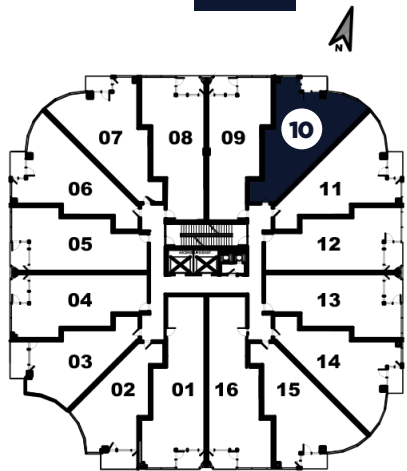

LE 16 PLACE DU COMMERCE

MODÈLE 10 MODEL 10

2^E AU 9^E ÉTAGE
1 CHAMBRE + DEN
1 SALLE DE BAIN
880 PIEDS CARRÉS

2ND TO 9TH FLOOR
1 BEDROOM + OFFICE
1 BATHROOM
880 SQUARE FEET

REM

16PDC.CA

514-507-1616

LOCATION@16PDC.CA

16 PLACE DU COMMERCE, MONTRÉAL, QUÉBEC H3E 2A5

NOTES IMPORTANTES: LES PLANS SONT SUJETS À CHANGEMENTS SANS PRÉAVIS. LES SUPERFICIES INDICUÉES REPRÉSENTENT LES SURFACES BRUTES INCLUANT LES MURS EXTÉRIEURS ET MITOYENS. TOUTES LES DIMENSIONS MONTRÉES SONT APPROXIMATIVES ET PEUVENT VARIER LORSQUE CONSTRUIT. LE MOBILIER EST MONTRÉ À TITRE D'INFORMATION SEULEMENT. PLANS ARE SUBJECT TO MODIFICATIONS WITHOUT PRIOR NOTICE. THE AREAS ARE GROSS AREAS THAT INCLUDE EXTERIOR AND MITOYEN WALLS. ALL DIMENSIONS SHOWN ON PLANS ARE APPROXIMATE AND MAY VARY WITH CONSTRUCTION. THE FURNITURE IS SHOWN FOR INFORMATION PURPOSES ONLY.