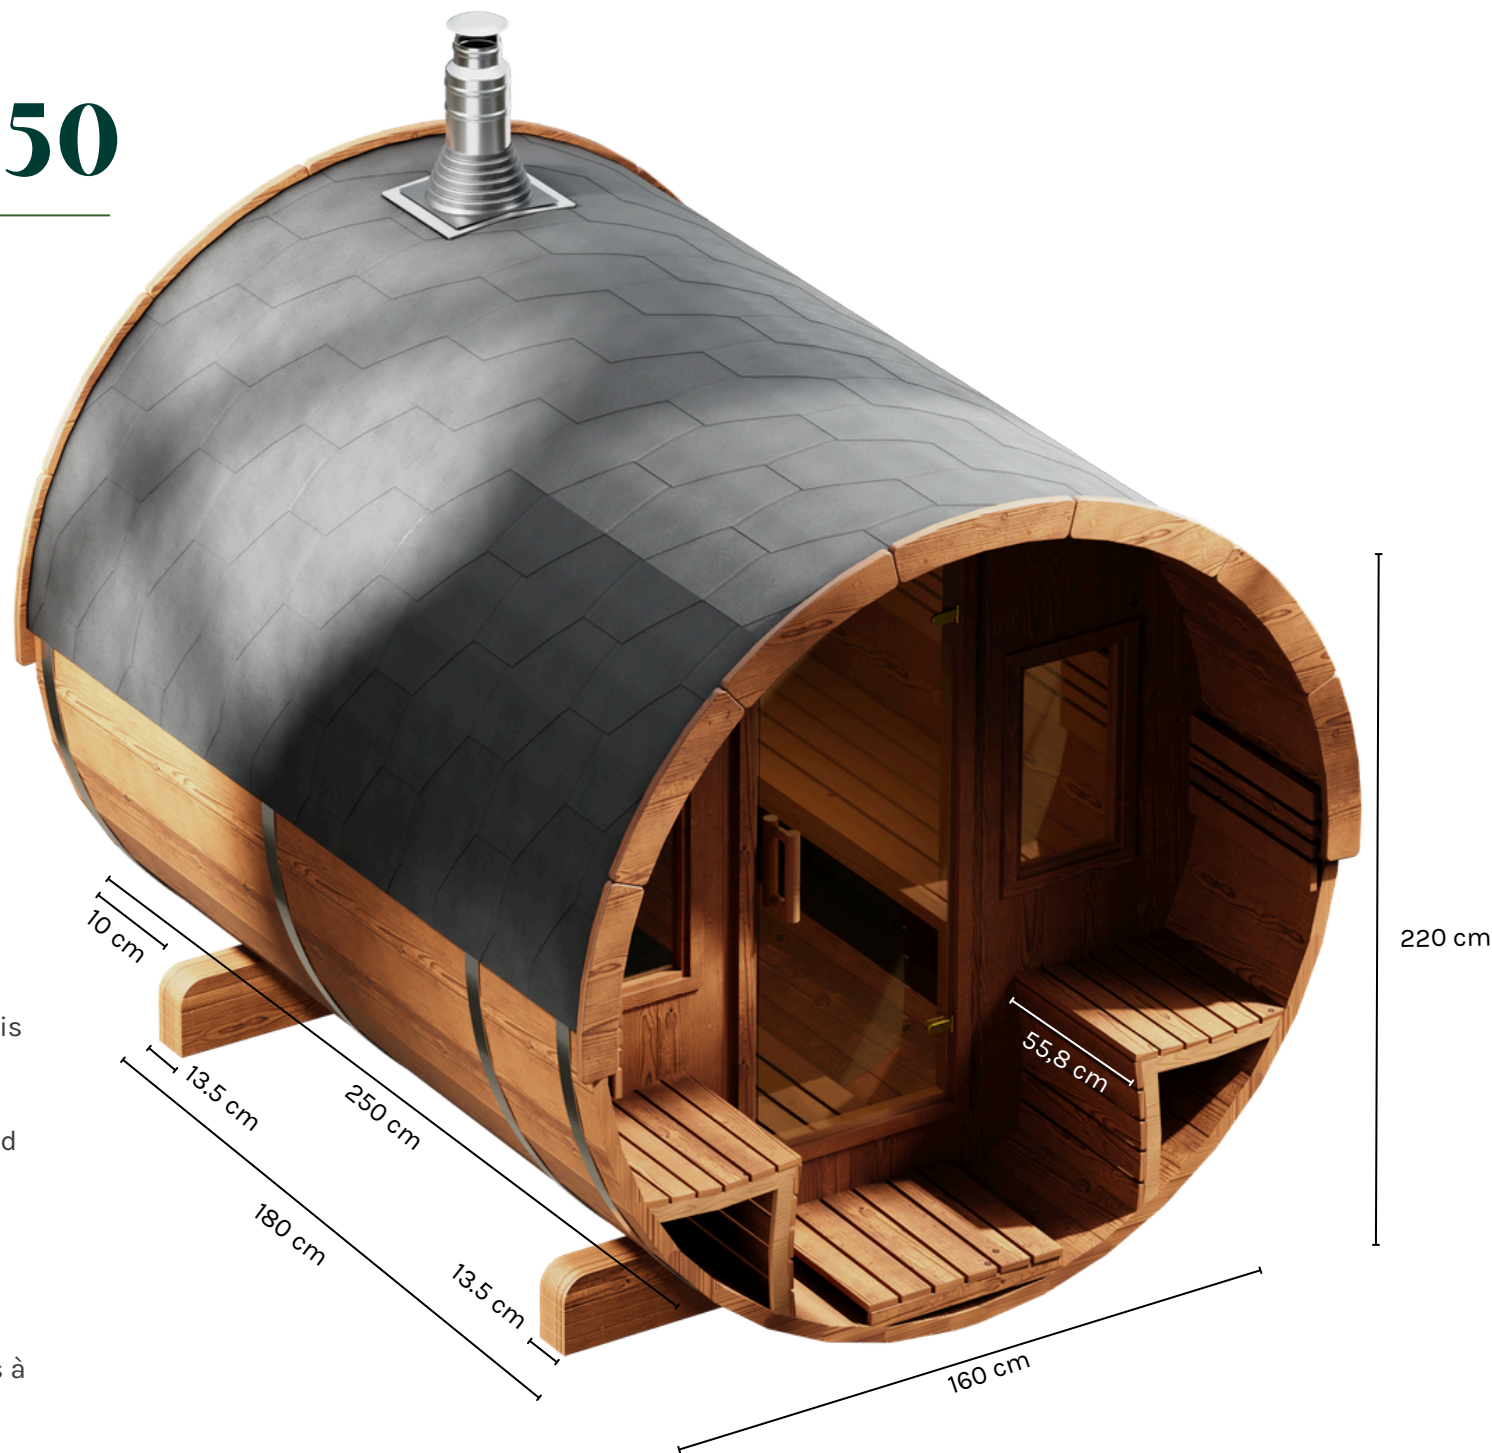

w Tønsauna 250

⊘ 205 cm

EN Please note: All our Tønsaunas are handmade, so the actual dimensions may differ slightly from this drawing.

NL Let op! Al onze Tønsauna's worden met de hand gemaakt, maten kunnen daardoor in werkelijkheid iets afwijken van deze tekening.