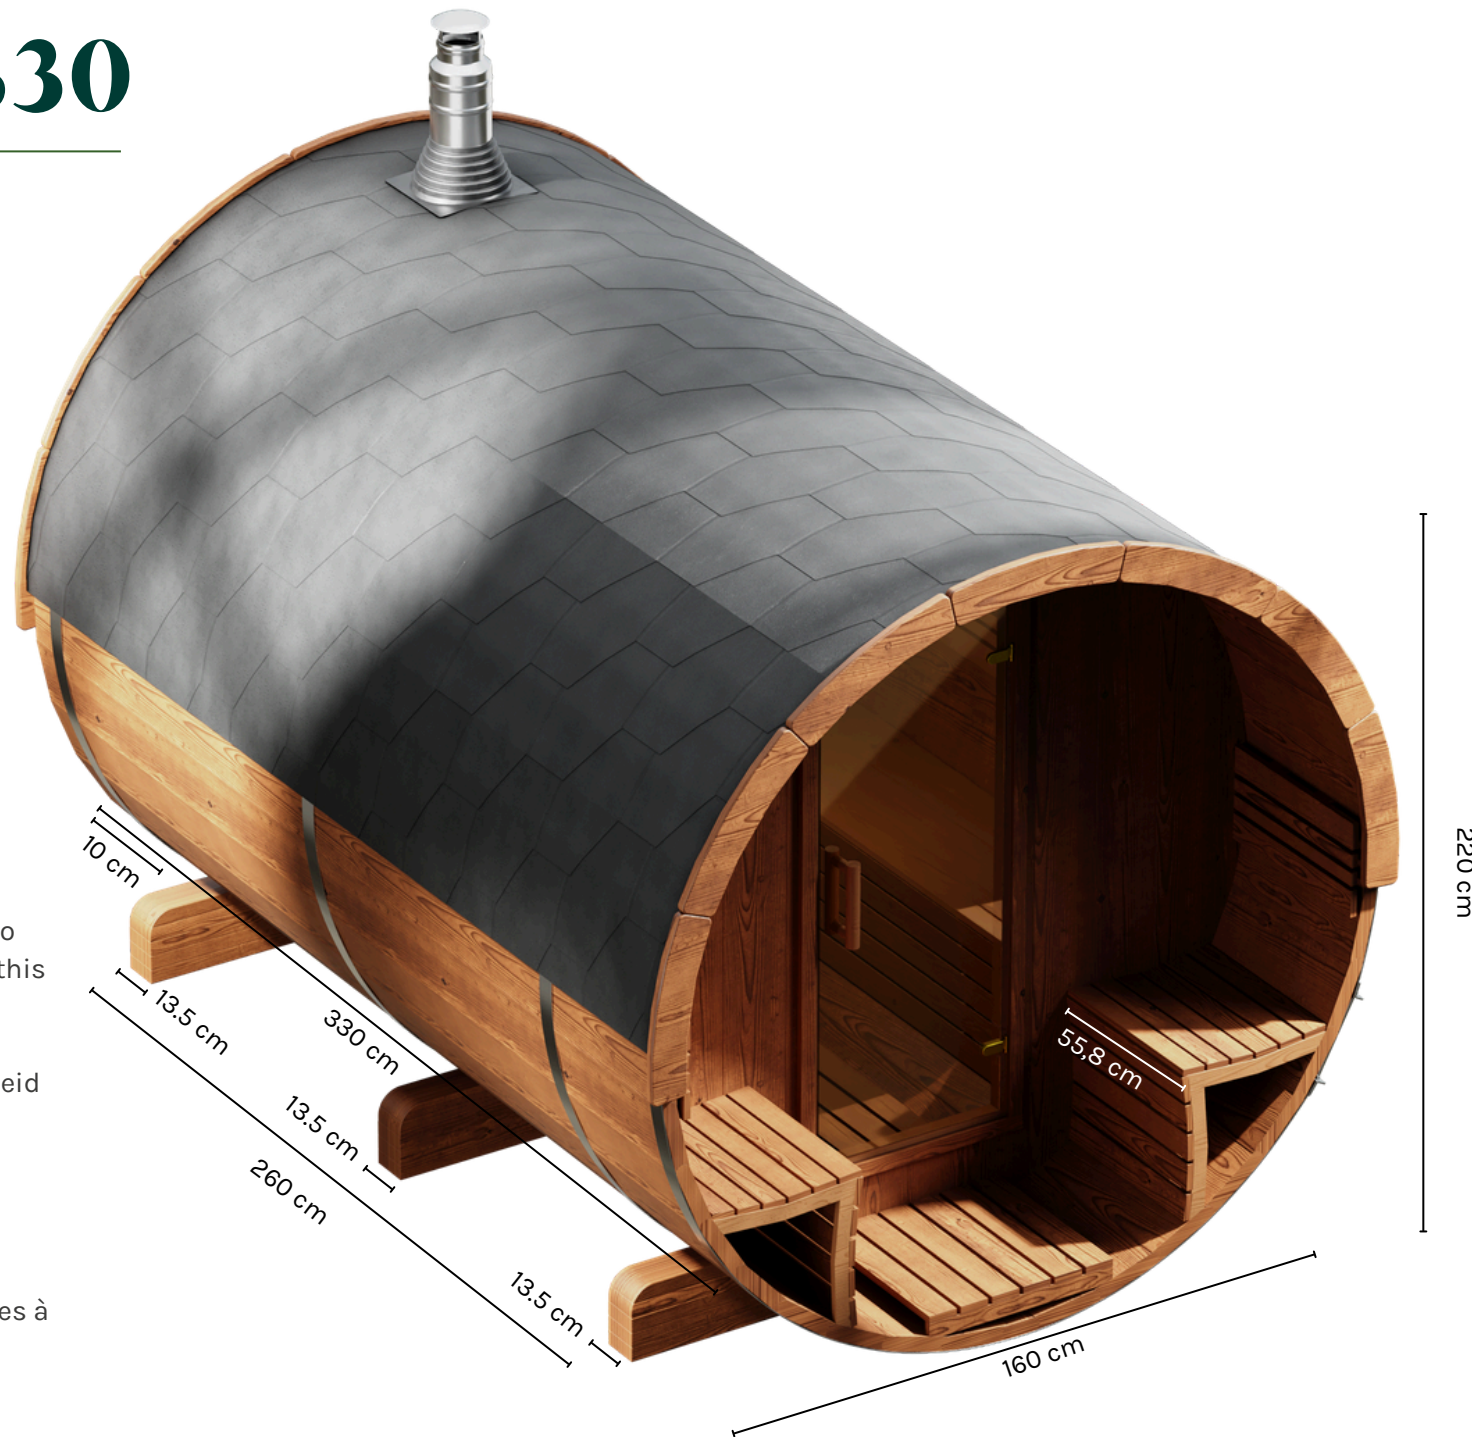

w Tønsauna 330

⊘ 205 cm

EN Please note: All our Tønsaunas are handmade, so the actual dimensions may differ slightly from this drawing.

NL Let op! Al onze Tønsauna's worden met de hand gemaakt, maten kunnen daardoor in werkelijkheid iets afwijken van deze tekening.