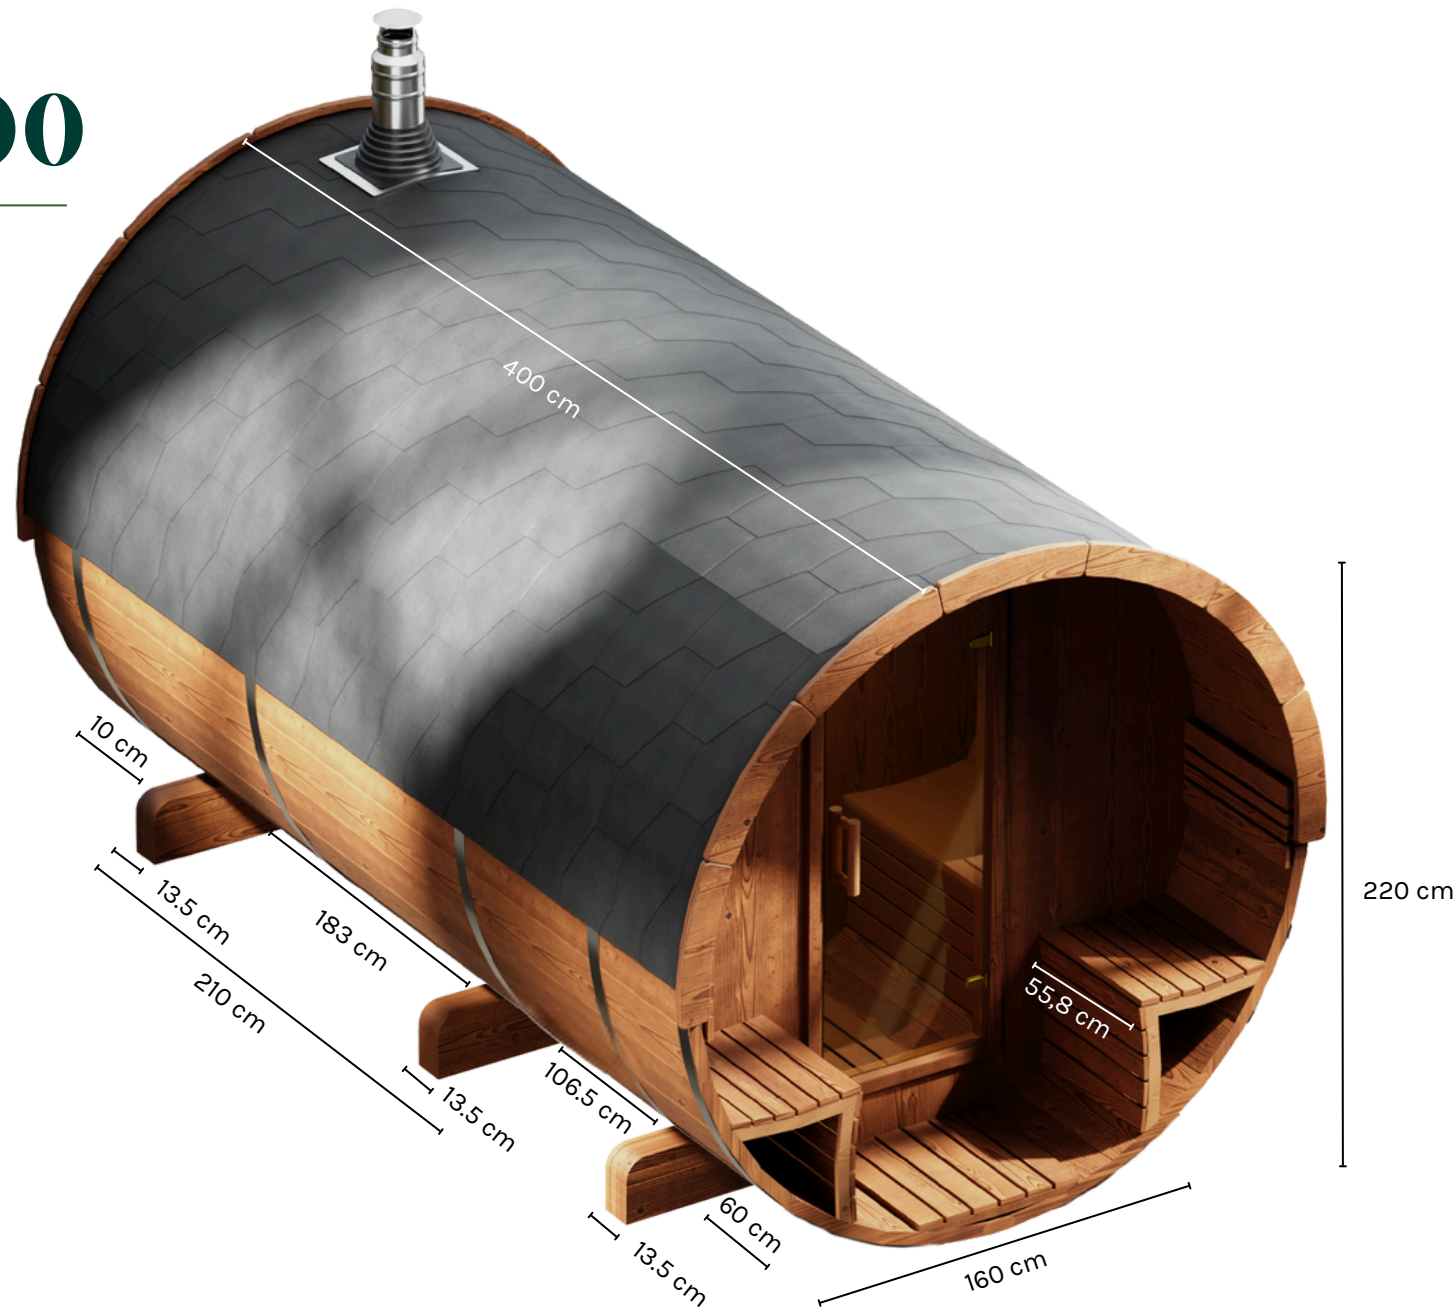

w Tønsauna 400

⊘ 205 cm

EN Please note: All our Tønsaunas are handmade, so the actual dimensions may differ slightly from this drawing.

NL Let op! Al onze Tønsauna's worden met de hand gemaakt, maten kunnen daardoor in werkelijkheid iets afwijken van deze tekening.