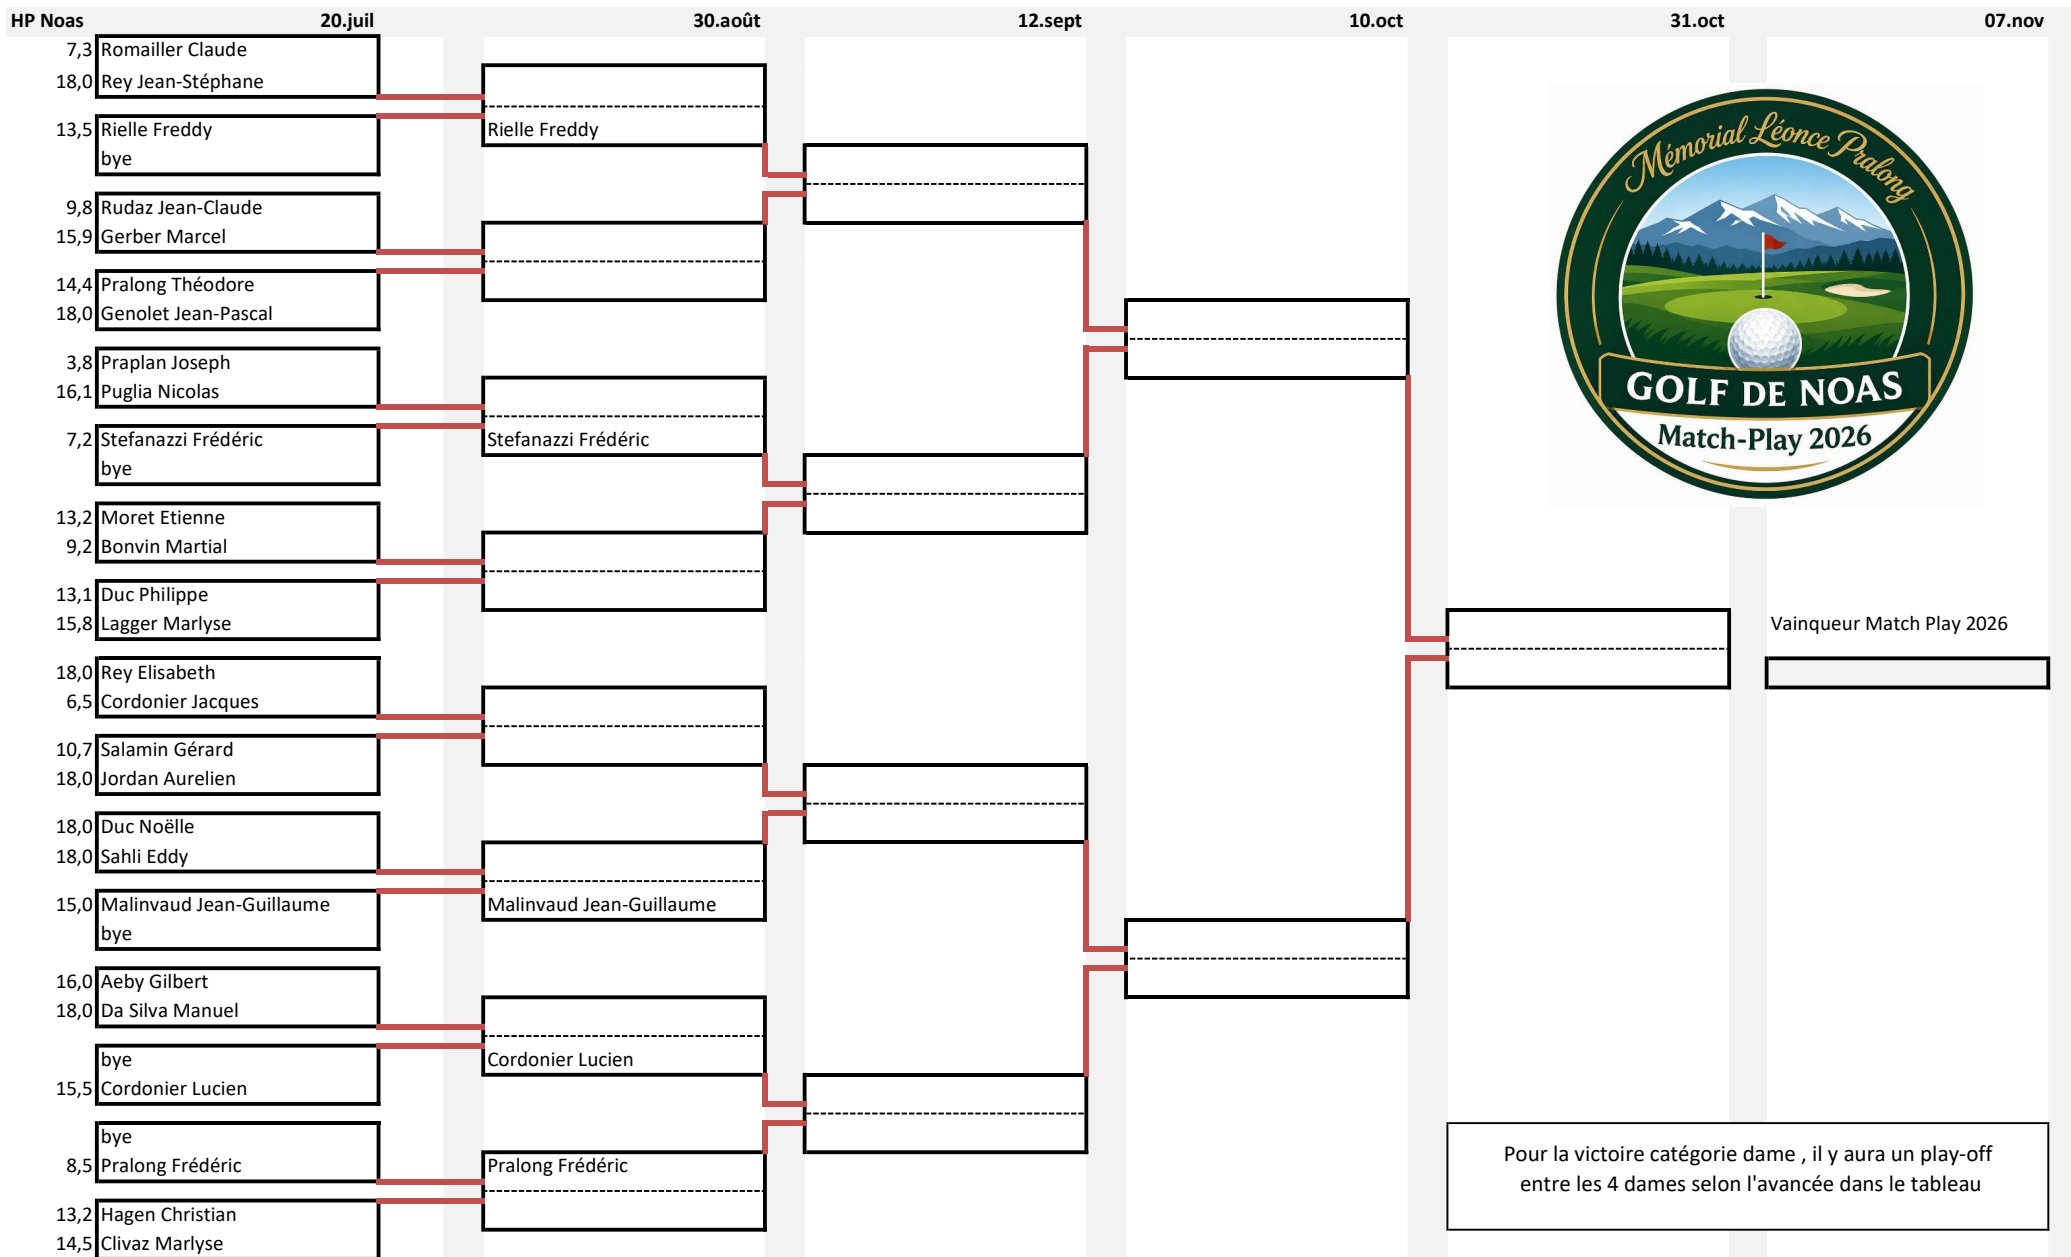

MÉMORIAL LÉONCE PRALONG 2026

MATCH-PLAY CATÉGORIE: MIXTE

Leaderboard

Si votre handicap officiel change avant votre match , merci d'en tenir compte dans le calcul des coups donnés et d'en informer le capitaine.

Rappel HC Noas = HC Swiss Golf * 0,6