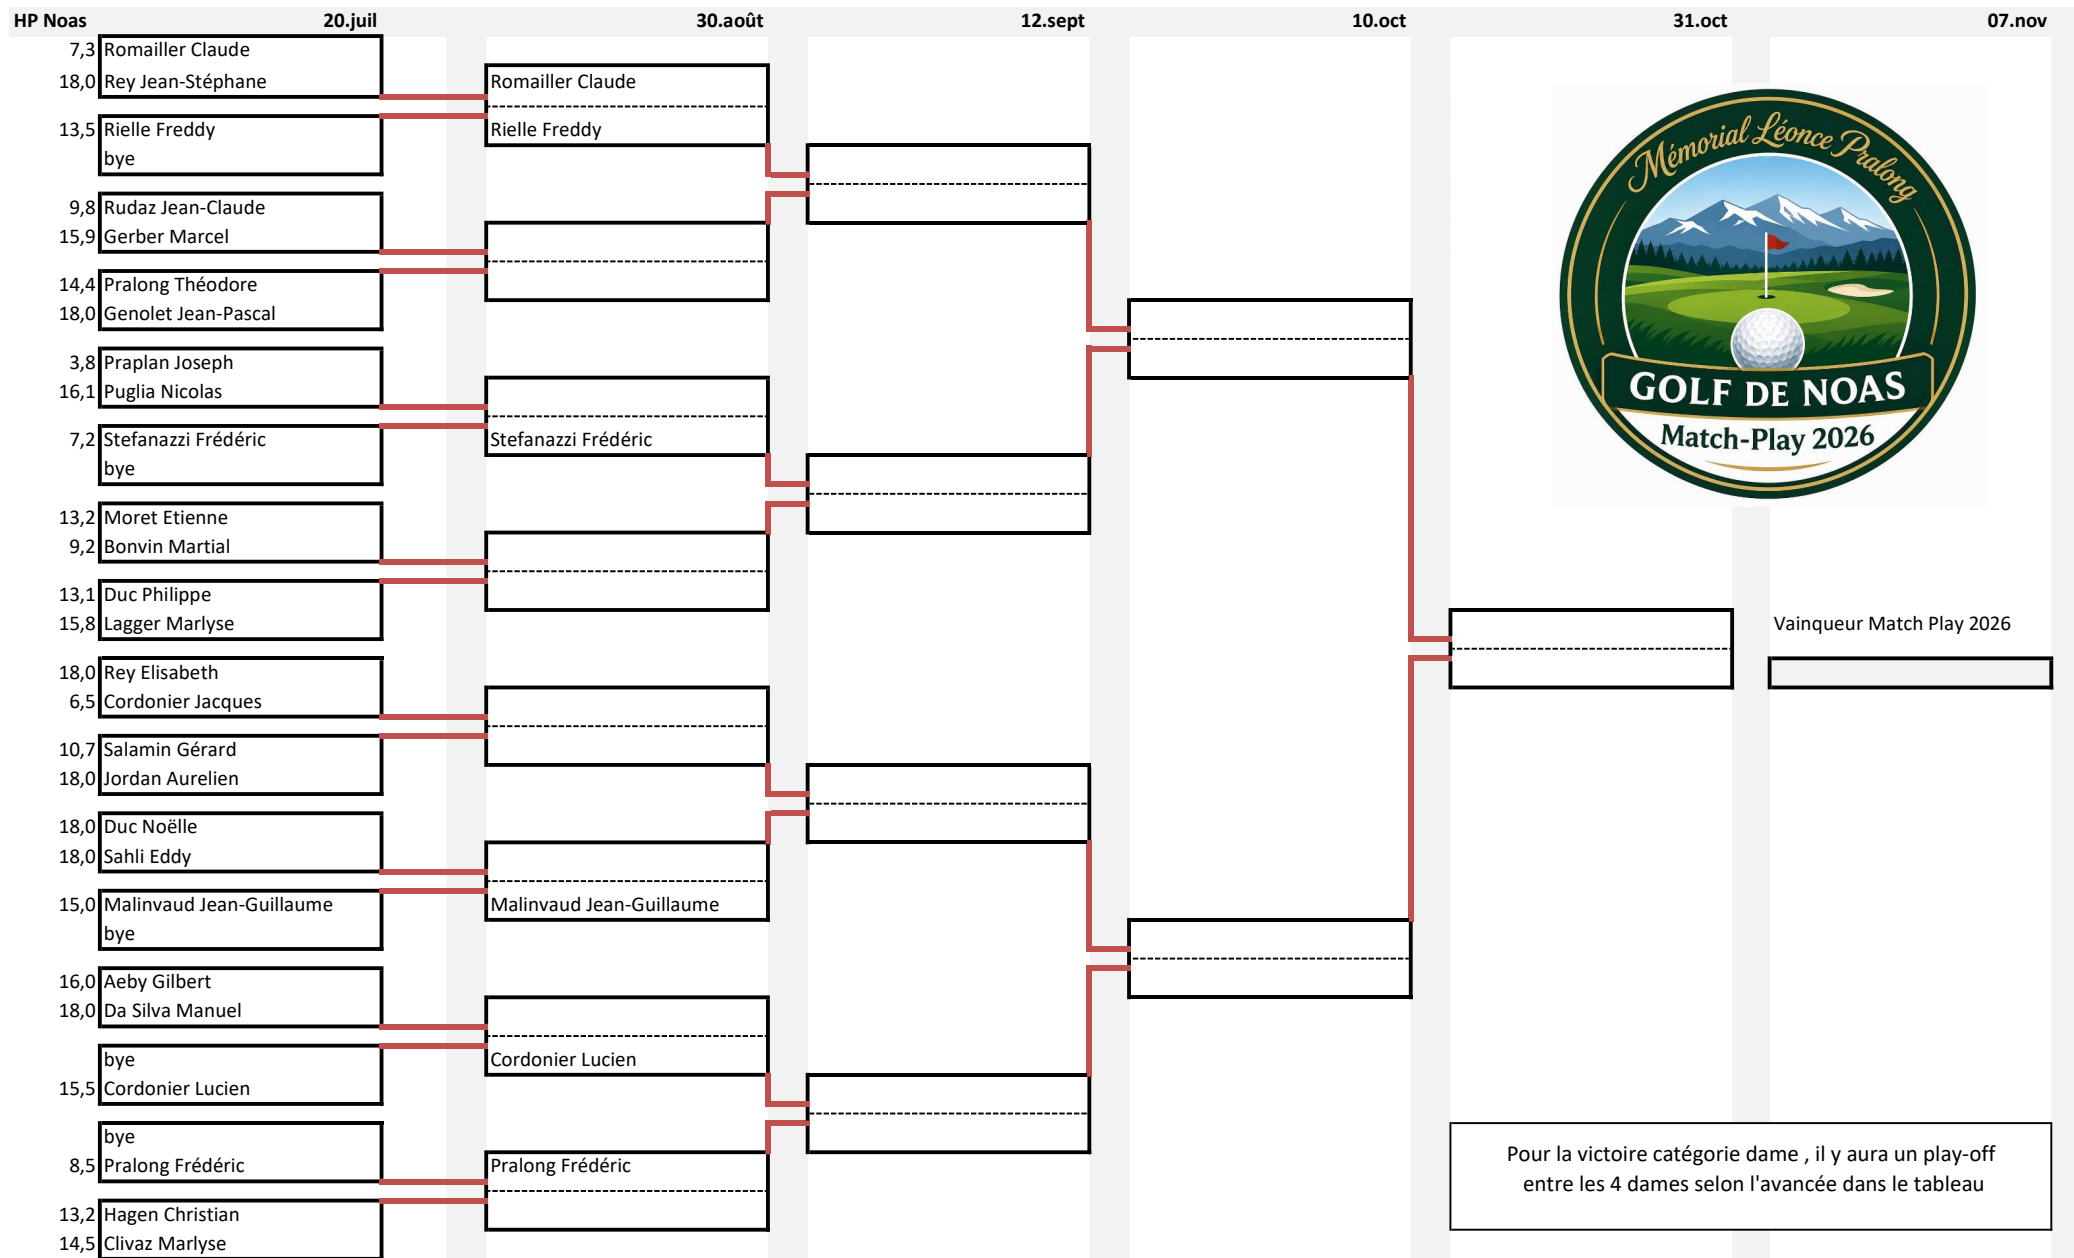

MÉMORIAL LÉONCE PRALONG 2026

MATCH-PLAY CATÉGORIE: MIXTE

Leaderboard

Si votre handicap officiel change avant votre match , merci d'en tenir compte dans le calcul des coups donnés et d'en informer le capitaine.