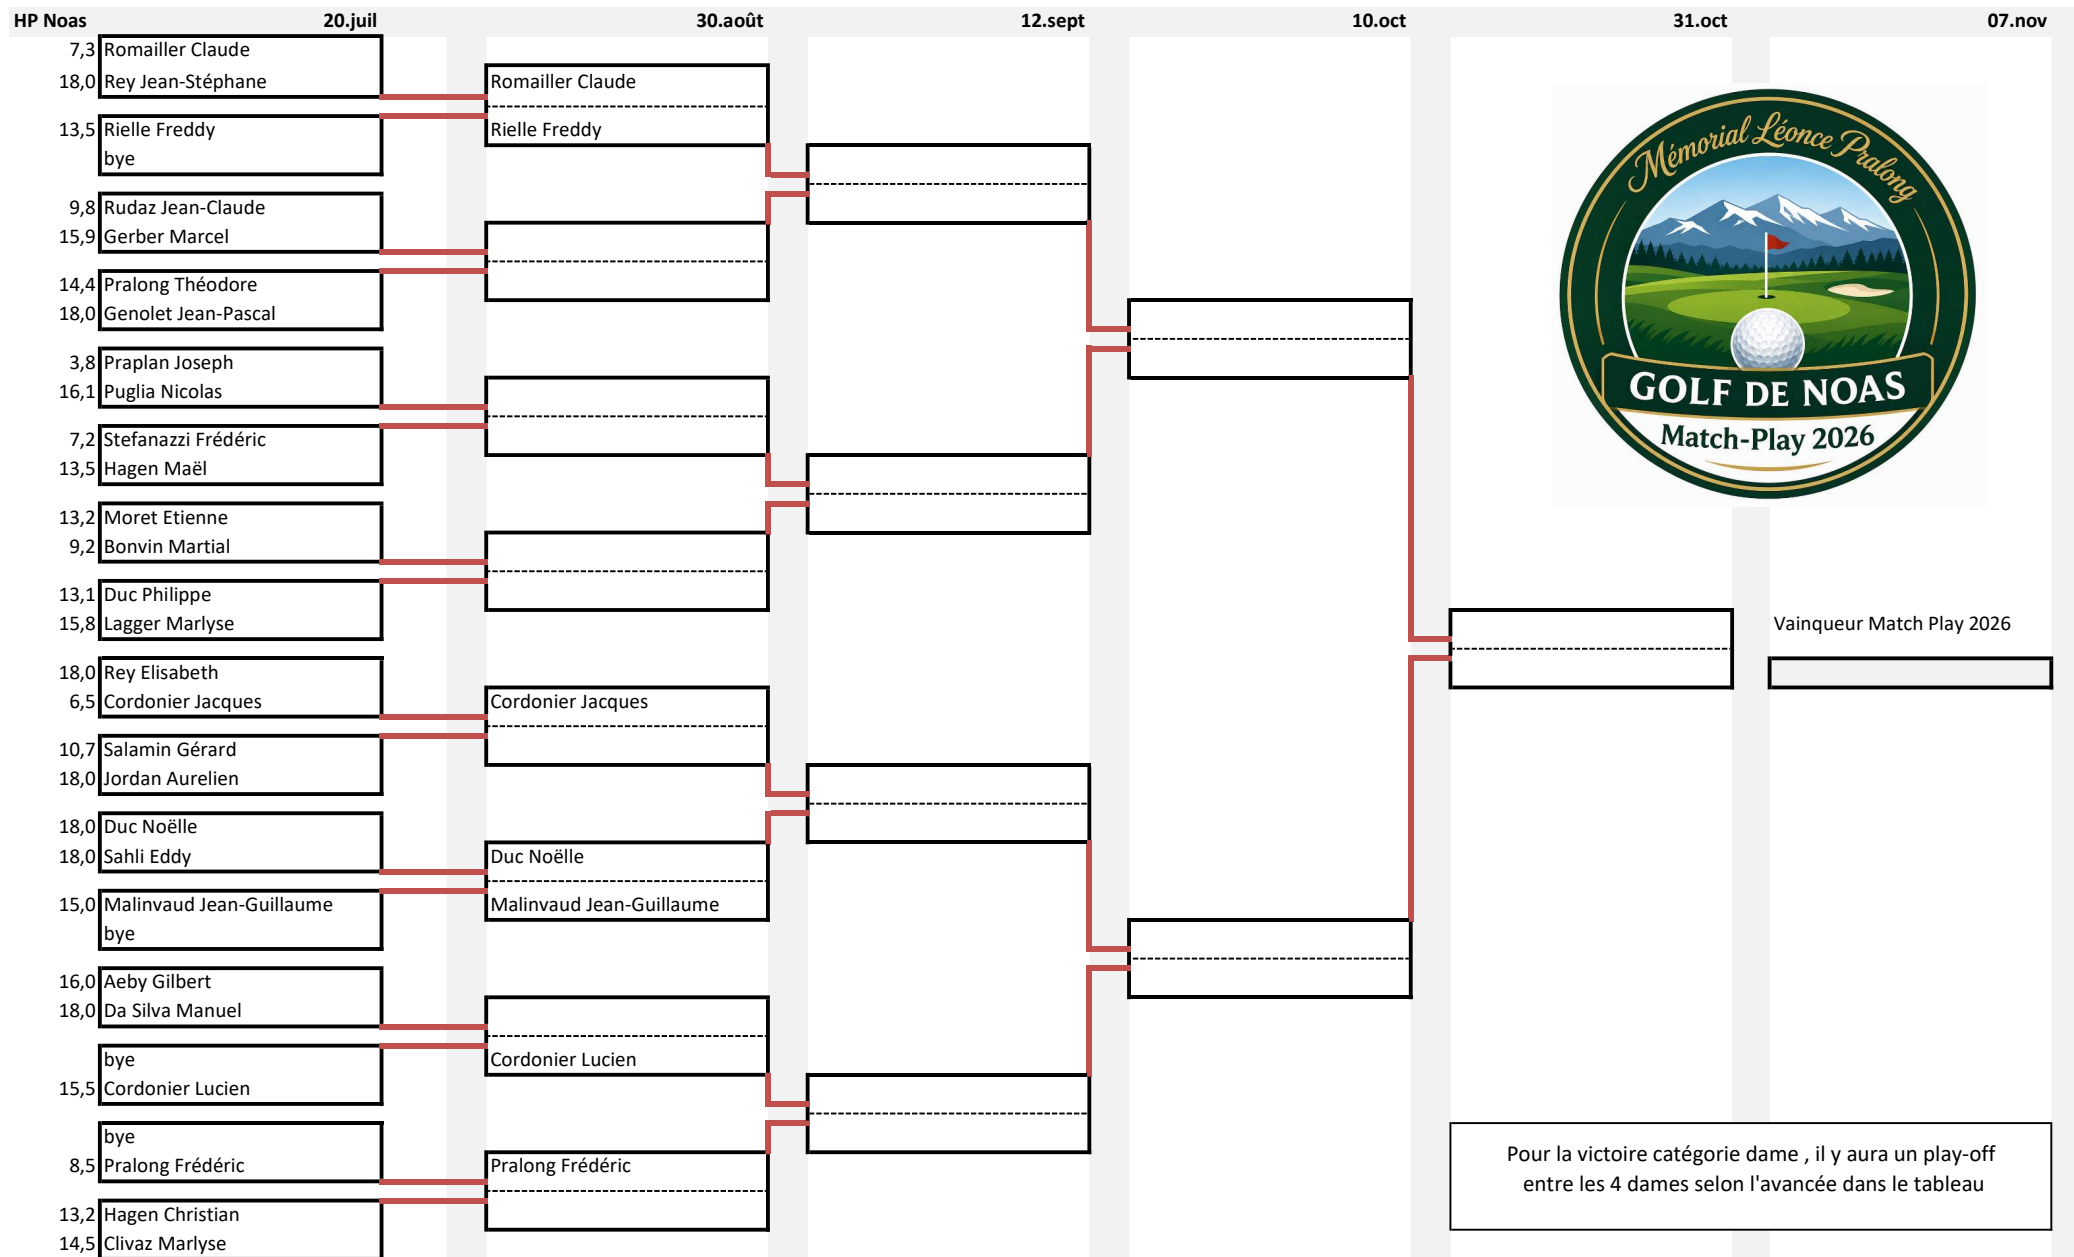

MÉMORIAL LÉONCE PRALONG 2026

MATCH-PLAY CATÉGORIE: MIXTE

Leaderboard

Si votre handicap officiel change avant votre match , merci d'en tenir compte dans le calcul des coups donnés et d'en informer le capitaine.