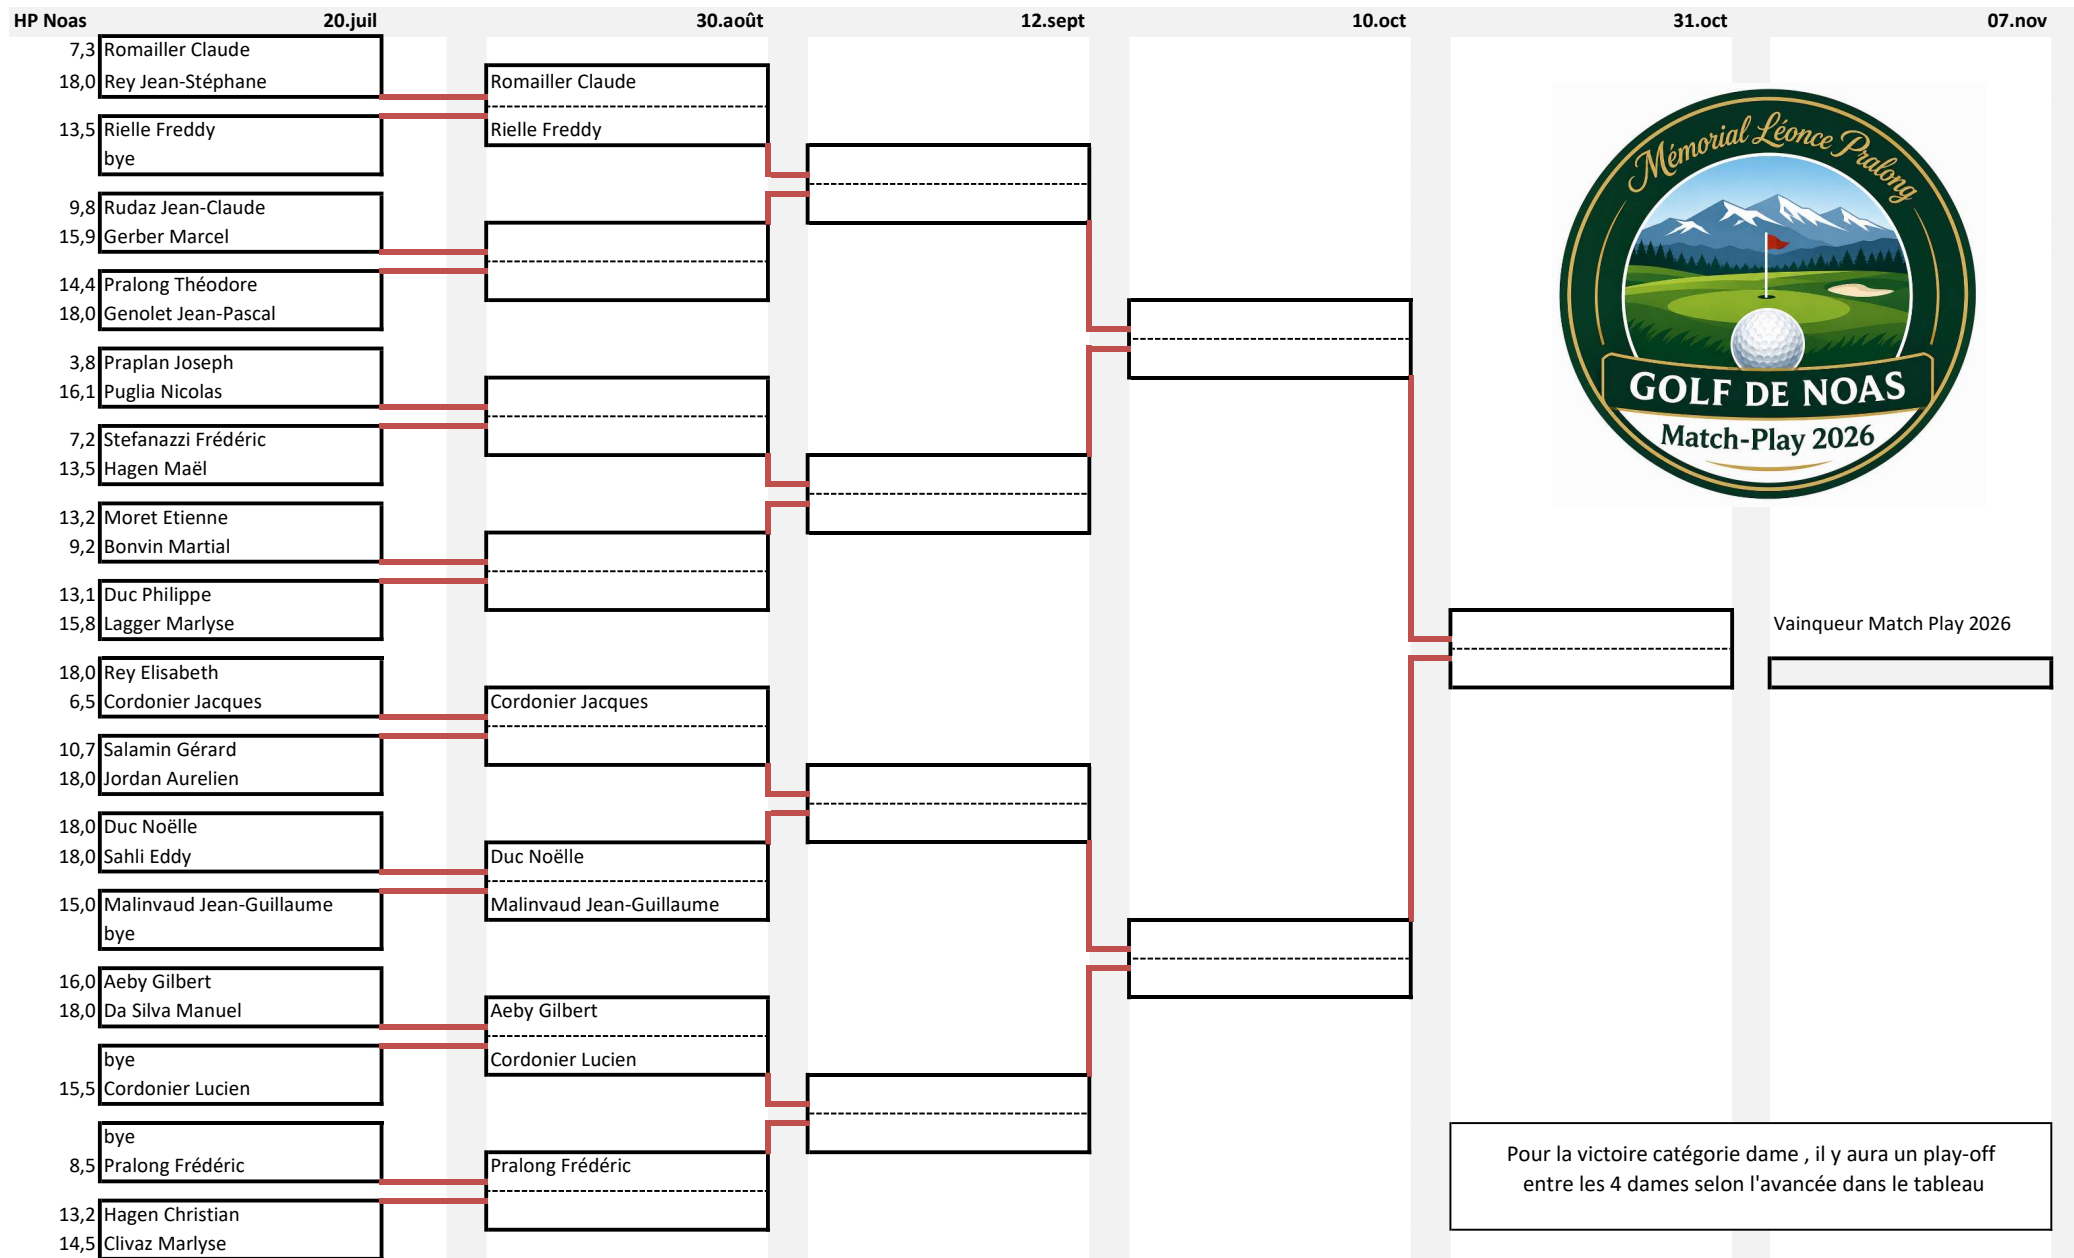

MÉMORIAL LÉONCE PRALONG 2026

MATCH-PLAY CATÉGORIE: MIXTE

Leaderboard

Si votre handicap officiel change avant votre match , merci d'en tenir compte dans le calcul des coups donnés et d'en informer le capitaine.