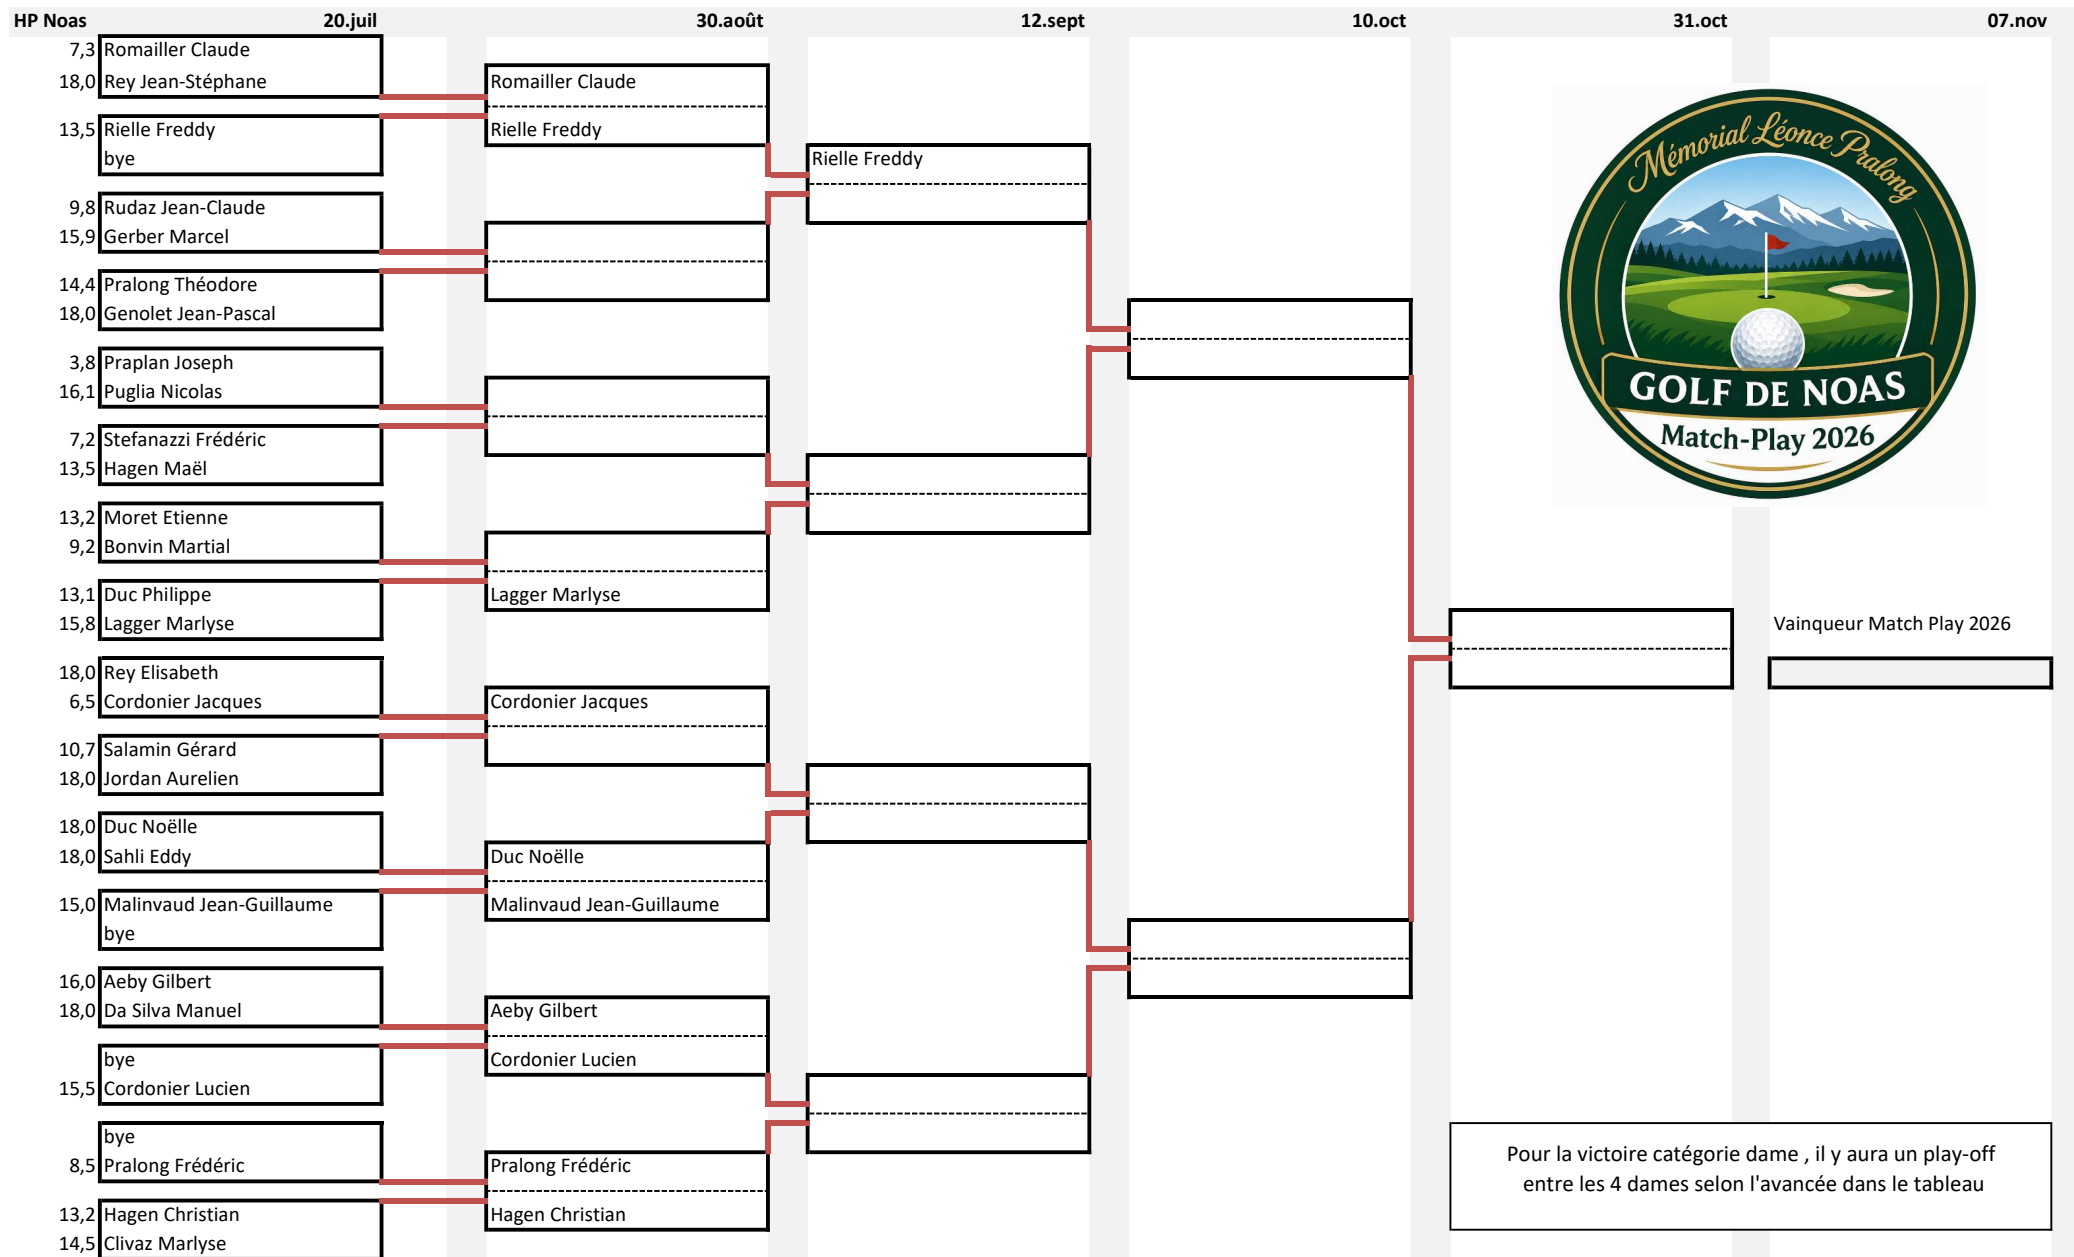

# MÉMORIAL LÉONCE PRALONG 2026

MATCH-PLAY CATÉGORIE: MIXTE

## Leaderboard

Pour la victoire catégorie dame , il y aura un play-off entre les 4 dames selon l'avancée dans le tableau

Si votre handicap officiel change avant votre match , merci d'en tenir compte dans le calcul des coups donnés et d'en informer le capitaine.  
Rappel HC Noas = HC Swiss Golf \* 0,6